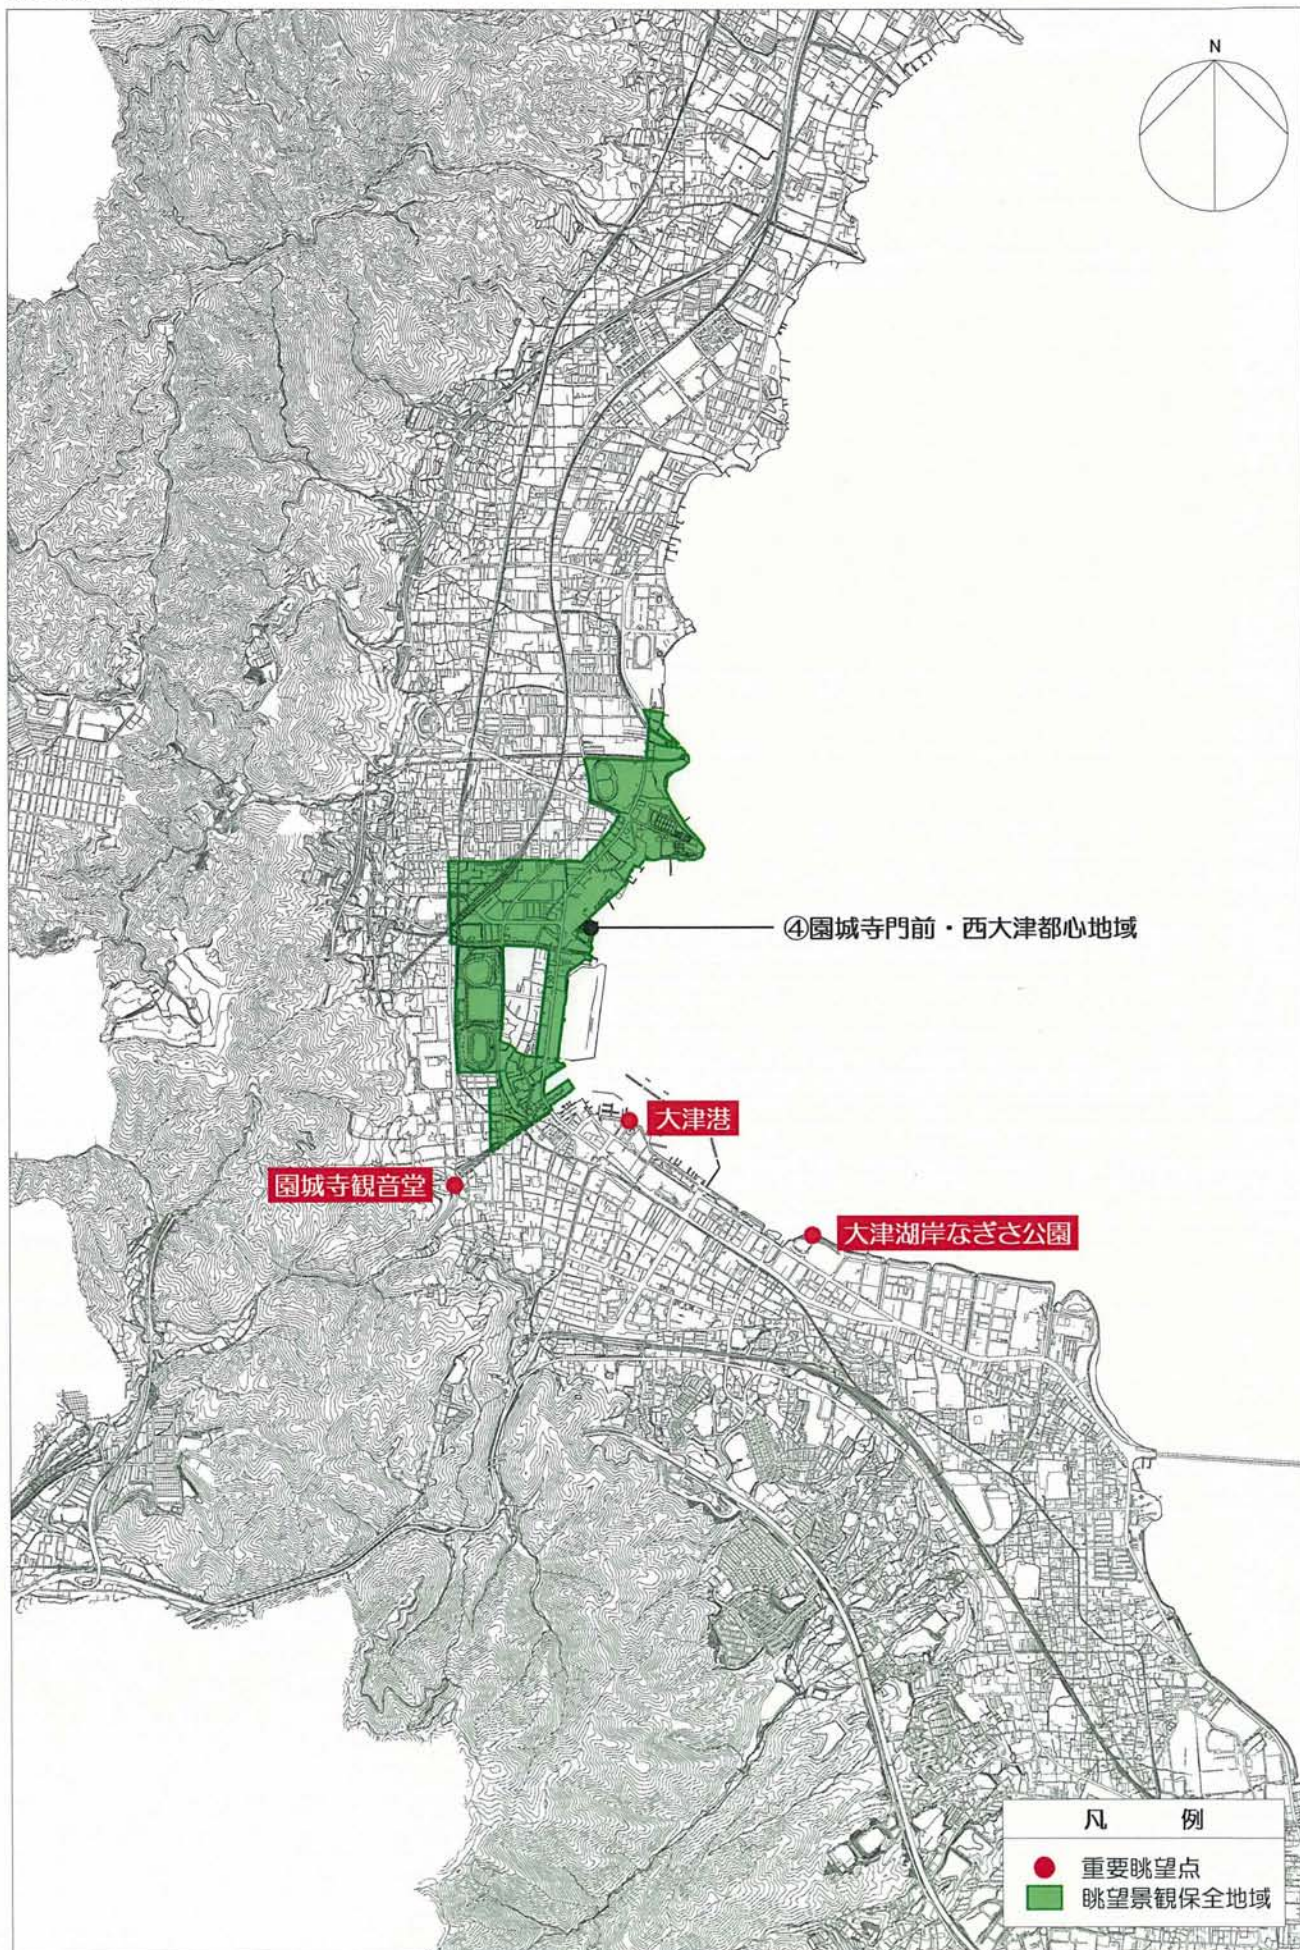

図29 北部湖岸眺望景観保全地域

1:60000

図30 堅田眺望景觀保全地域/雄琴眺望景觀保全地域

1:40000

図31 園城寺門前・西大津都心眺望景観保全地域

1:40000