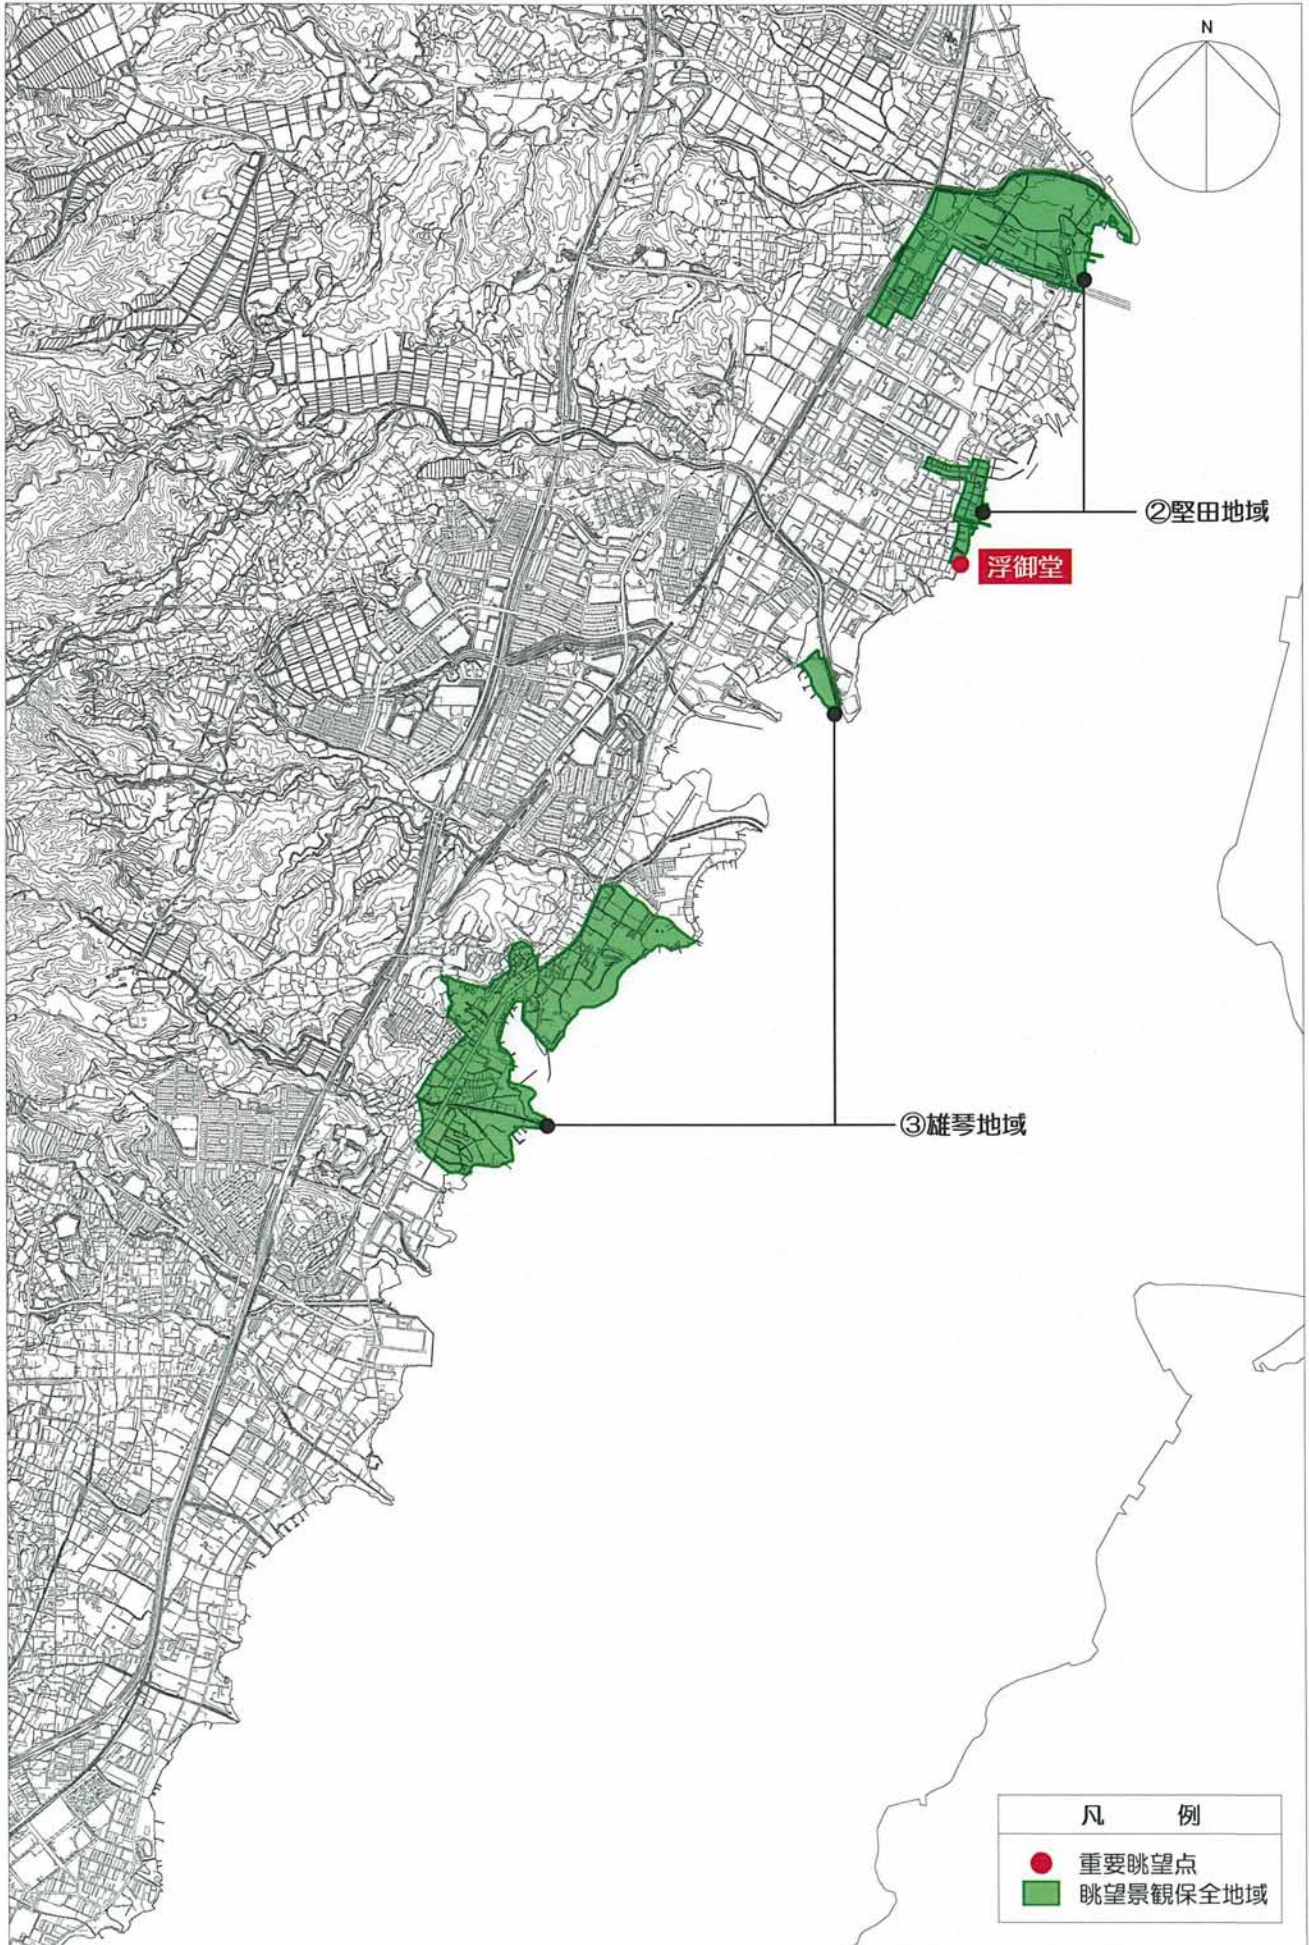

図29 北部湖岸眺望景観保全地域

1:60000

図30 堅田眺望景觀保全地域/雄琴眺望景觀保全地域

1:40000

図31 園城寺門前・西大津都心眺望景観保全地域

1:40000