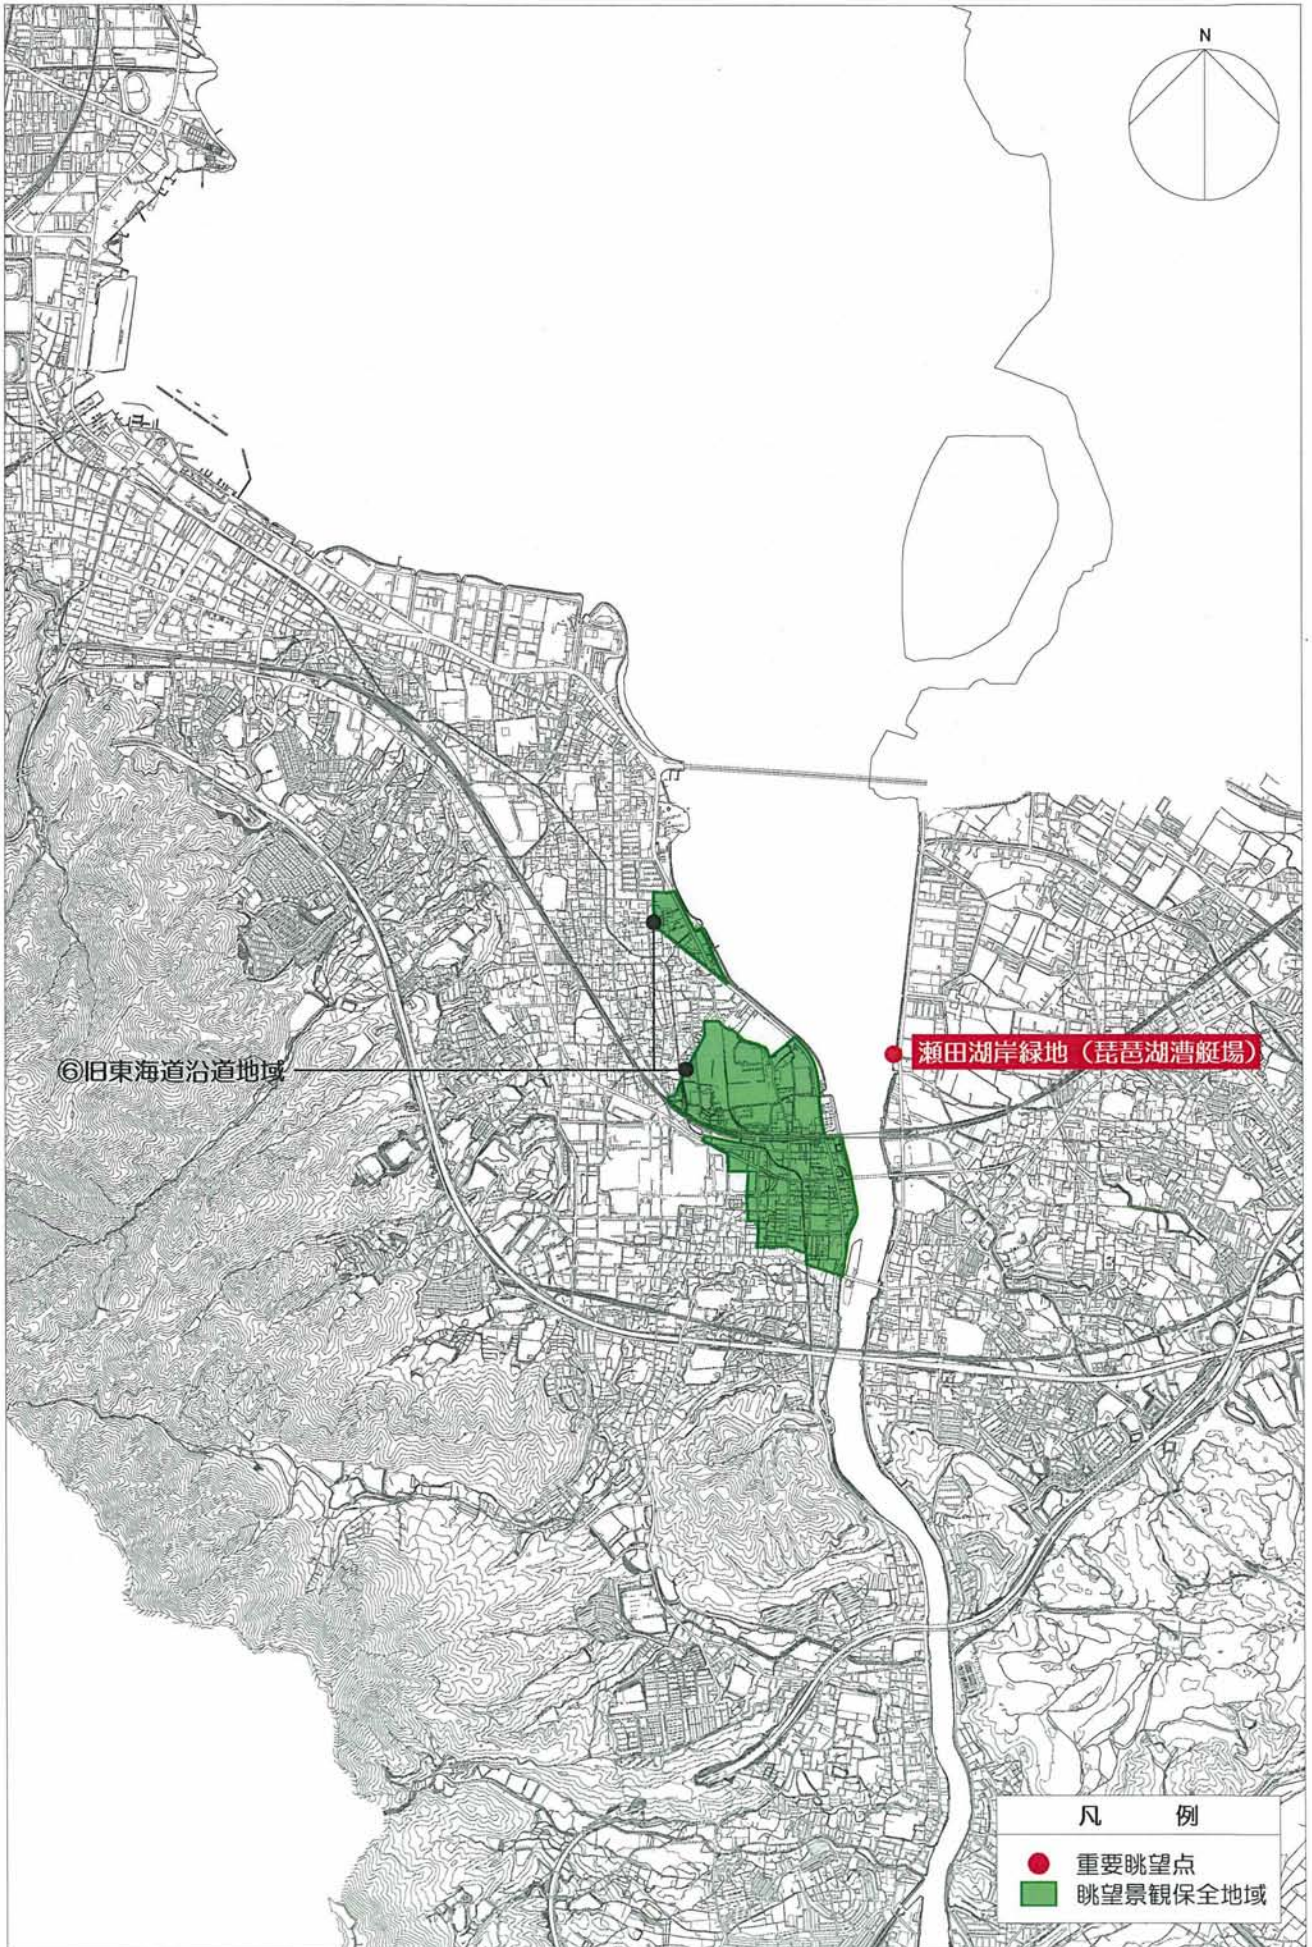

図32 大津都心眺望景観保全地域

1:40000

図33 旧東海道沿道眺望景觀保全地域

1:40000

図34 瀬田唐橋眺望景觀保全地域

1:40000