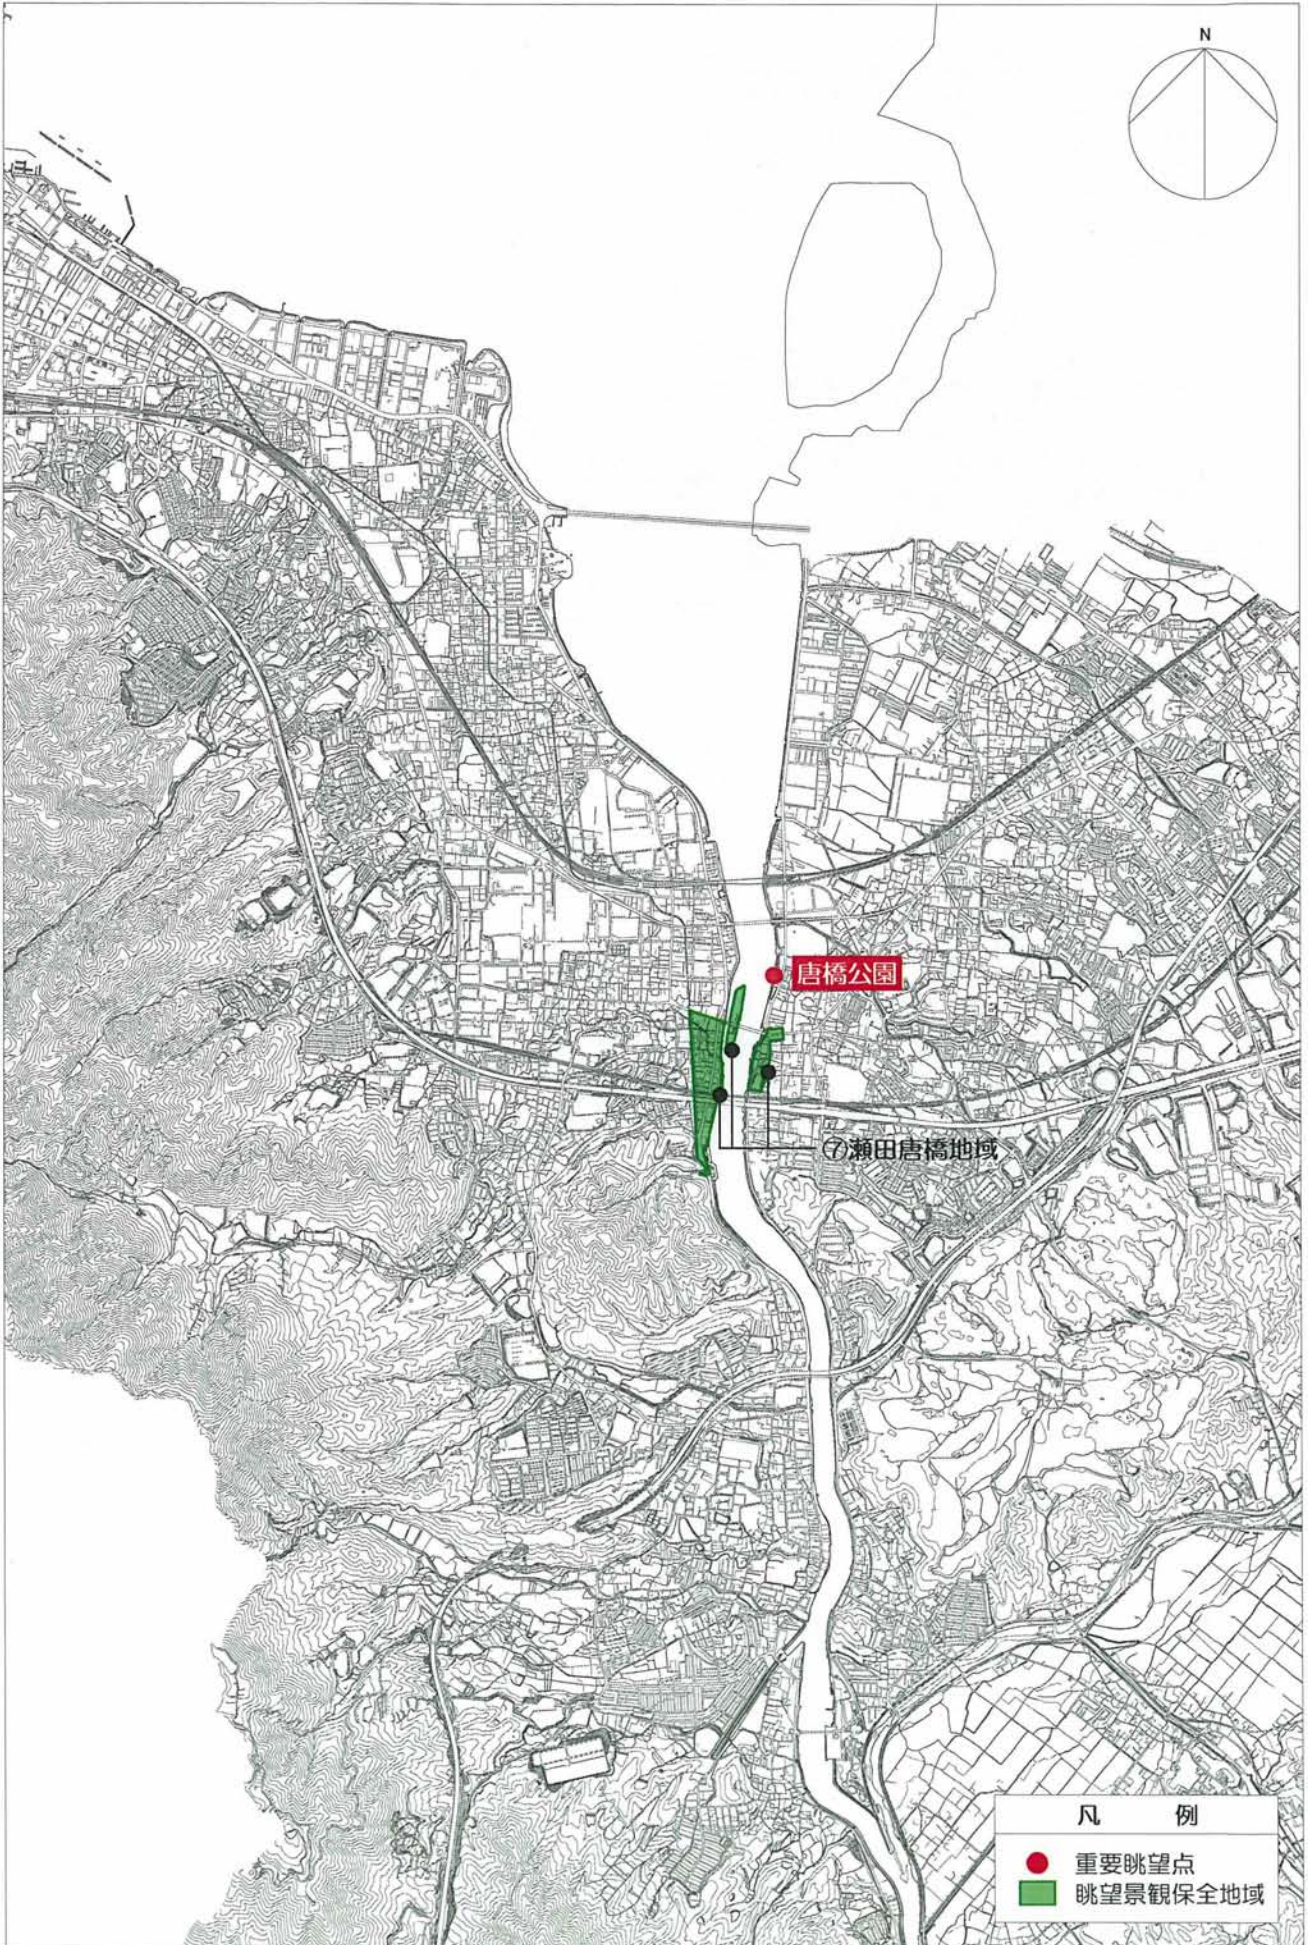

図32 大津都心眺望景観保全地域

1:40000

図33 旧東海道沿道眺望景觀保全地域

1:40000

図34 瀬田唐橋眺望景觀保全地域

1:40000