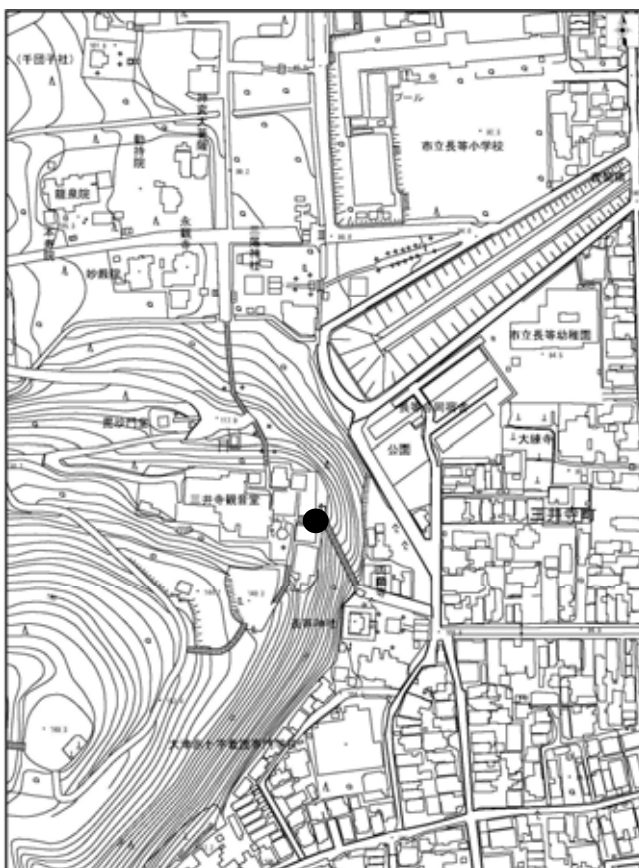

## 重要眺望点位置図(その1)

重要眺望点：浮御堂

重要眺望点：柳が崎（びわ湖大津館）

重要眺望点：園城寺観音堂

重要眺望点：大津港

## 重要眺望点位置図(その2)

重要眺望点：大津湖岸なぎさ公園（打出の森）

重要眺望点：名神高速道路・大津SA

重要眺望点：唐橋公園

重要眺望点：瀬田湖岸緑地（琵琶湖漕艇場）