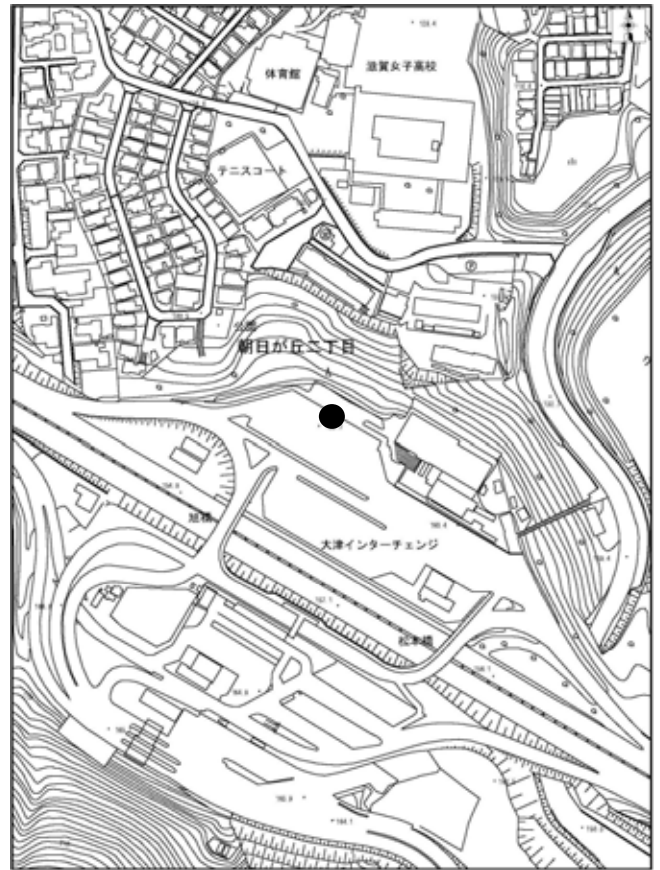

## 重要眺望点位置図(その1)

重要眺望点：浮御堂

重要眺望点：柳が崎（びわ湖大津館）

重要眺望点：園城寺観音堂

重要眺望点：大津港

## 重要眺望点位置図(その2)

重要眺望点：大津湖岸なぎさ公園（打出の森）

重要眺望点：名神高速道路・大津SA

重要眺望点：唐橋公園

重要眺望点：瀬田湖岸緑地（琵琶湖漕艇場）