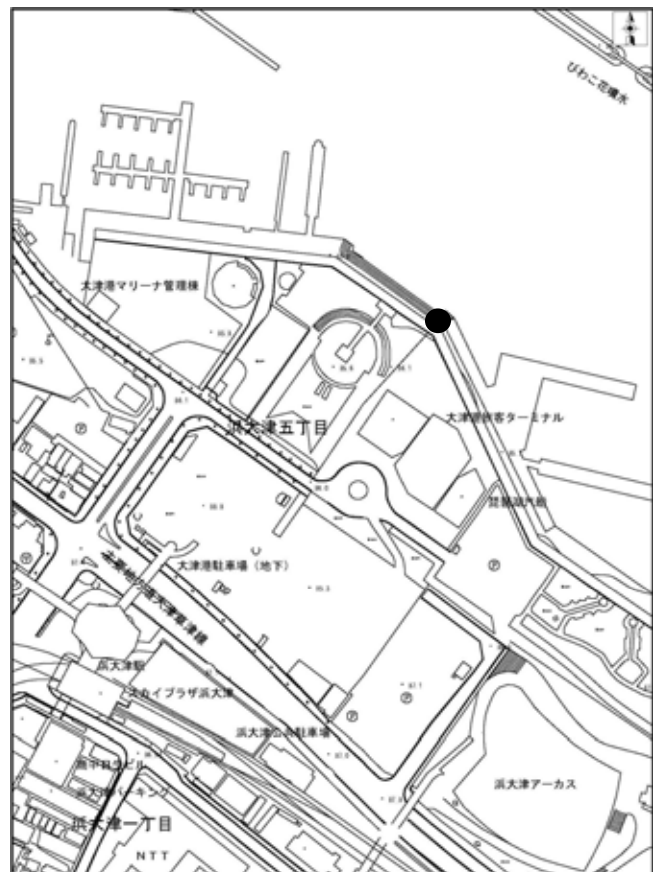

## 重要眺望点位置図(その1)

重要眺望点：浮御堂

重要眺望点：柳が崎（びわ湖大津館）

重要眺望点：園城寺観音堂

重要眺望点：大津港

## 重要眺望点位置図(その2)

重要眺望点：大津湖岸なぎさ公園（打出の森）

重要眺望点：名神高速道路・大津SA

重要眺望点：唐橋公園

重要眺望点：瀬田湖岸緑地（琵琶湖漕艇場）