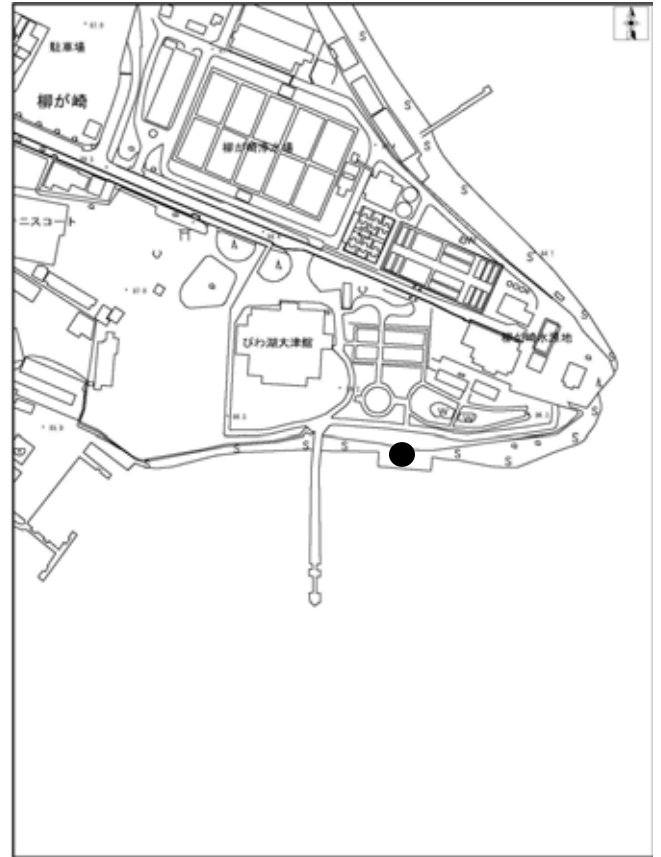

## 重要眺望点位置図(その1)

重要眺望点：浮御堂

重要眺望点：柳が崎（びわ湖大津館）

重要眺望点：園城寺観音堂

重要眺望点：大津港

## 重要眺望点位置図(その2)

重要眺望点：大津湖岸なぎさ公園（打出の森）

重要眺望点：名神高速道路・大津SA

重要眺望点：唐橋公園

重要眺望点：瀬田湖岸緑地（琵琶湖漕艇場）