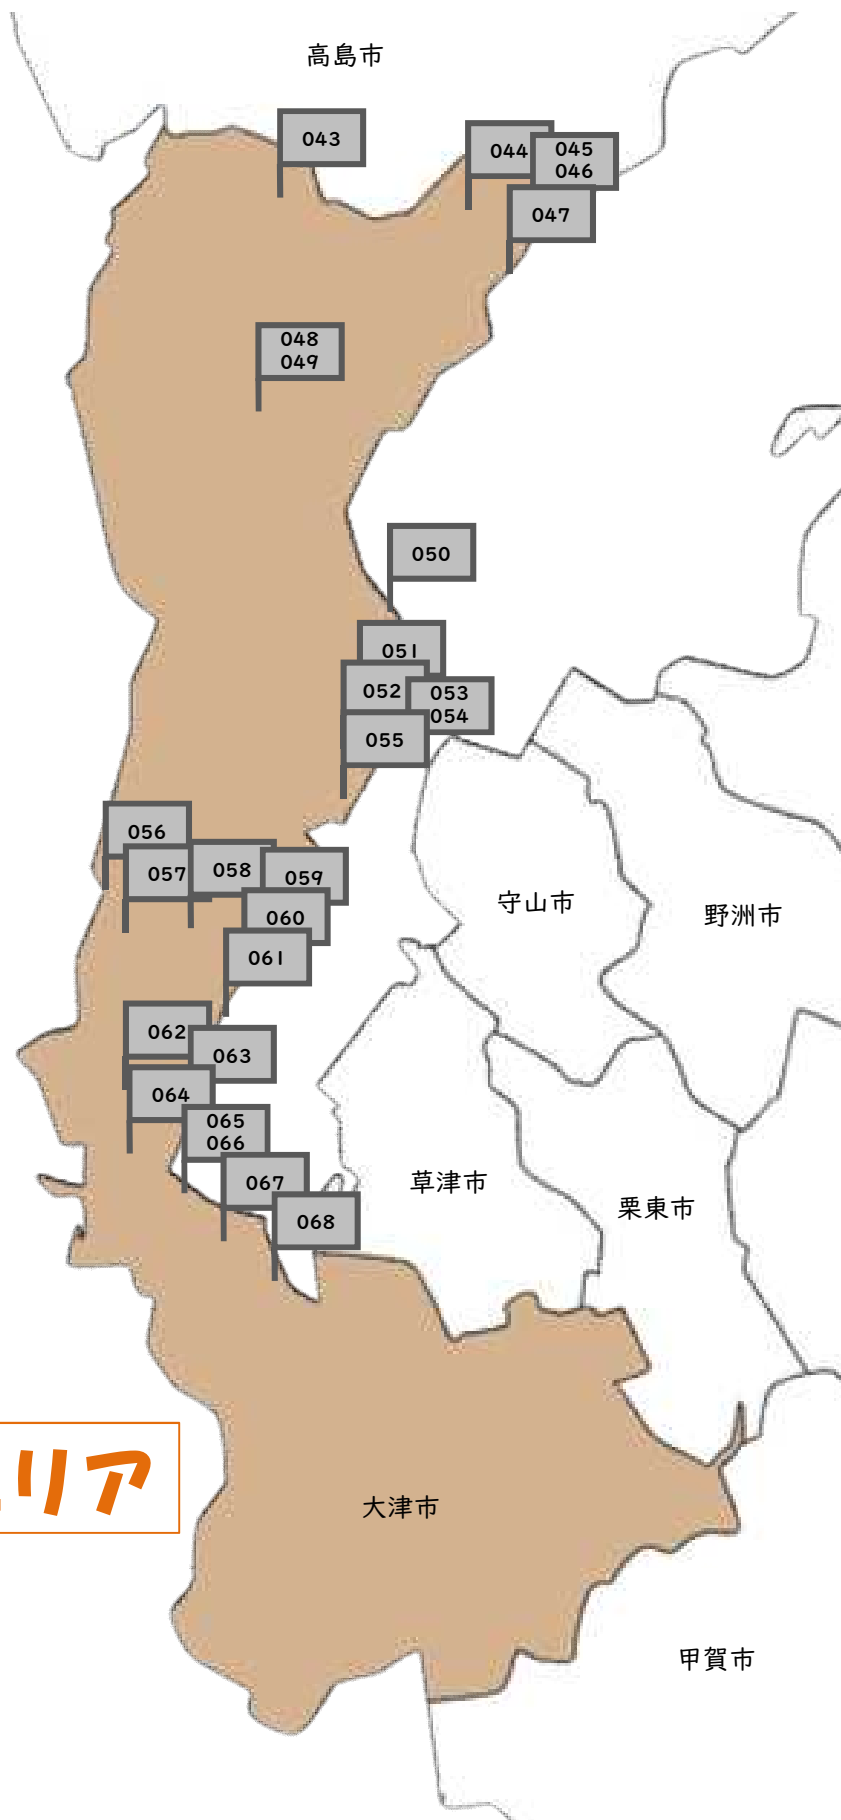

＼滋賀の眺望景観ビューポイント選定します！／

候補地案内図

③大津エリア

※この図面は参考ですので、実際の地形や位置とは多少のずれが生じる場合がございます