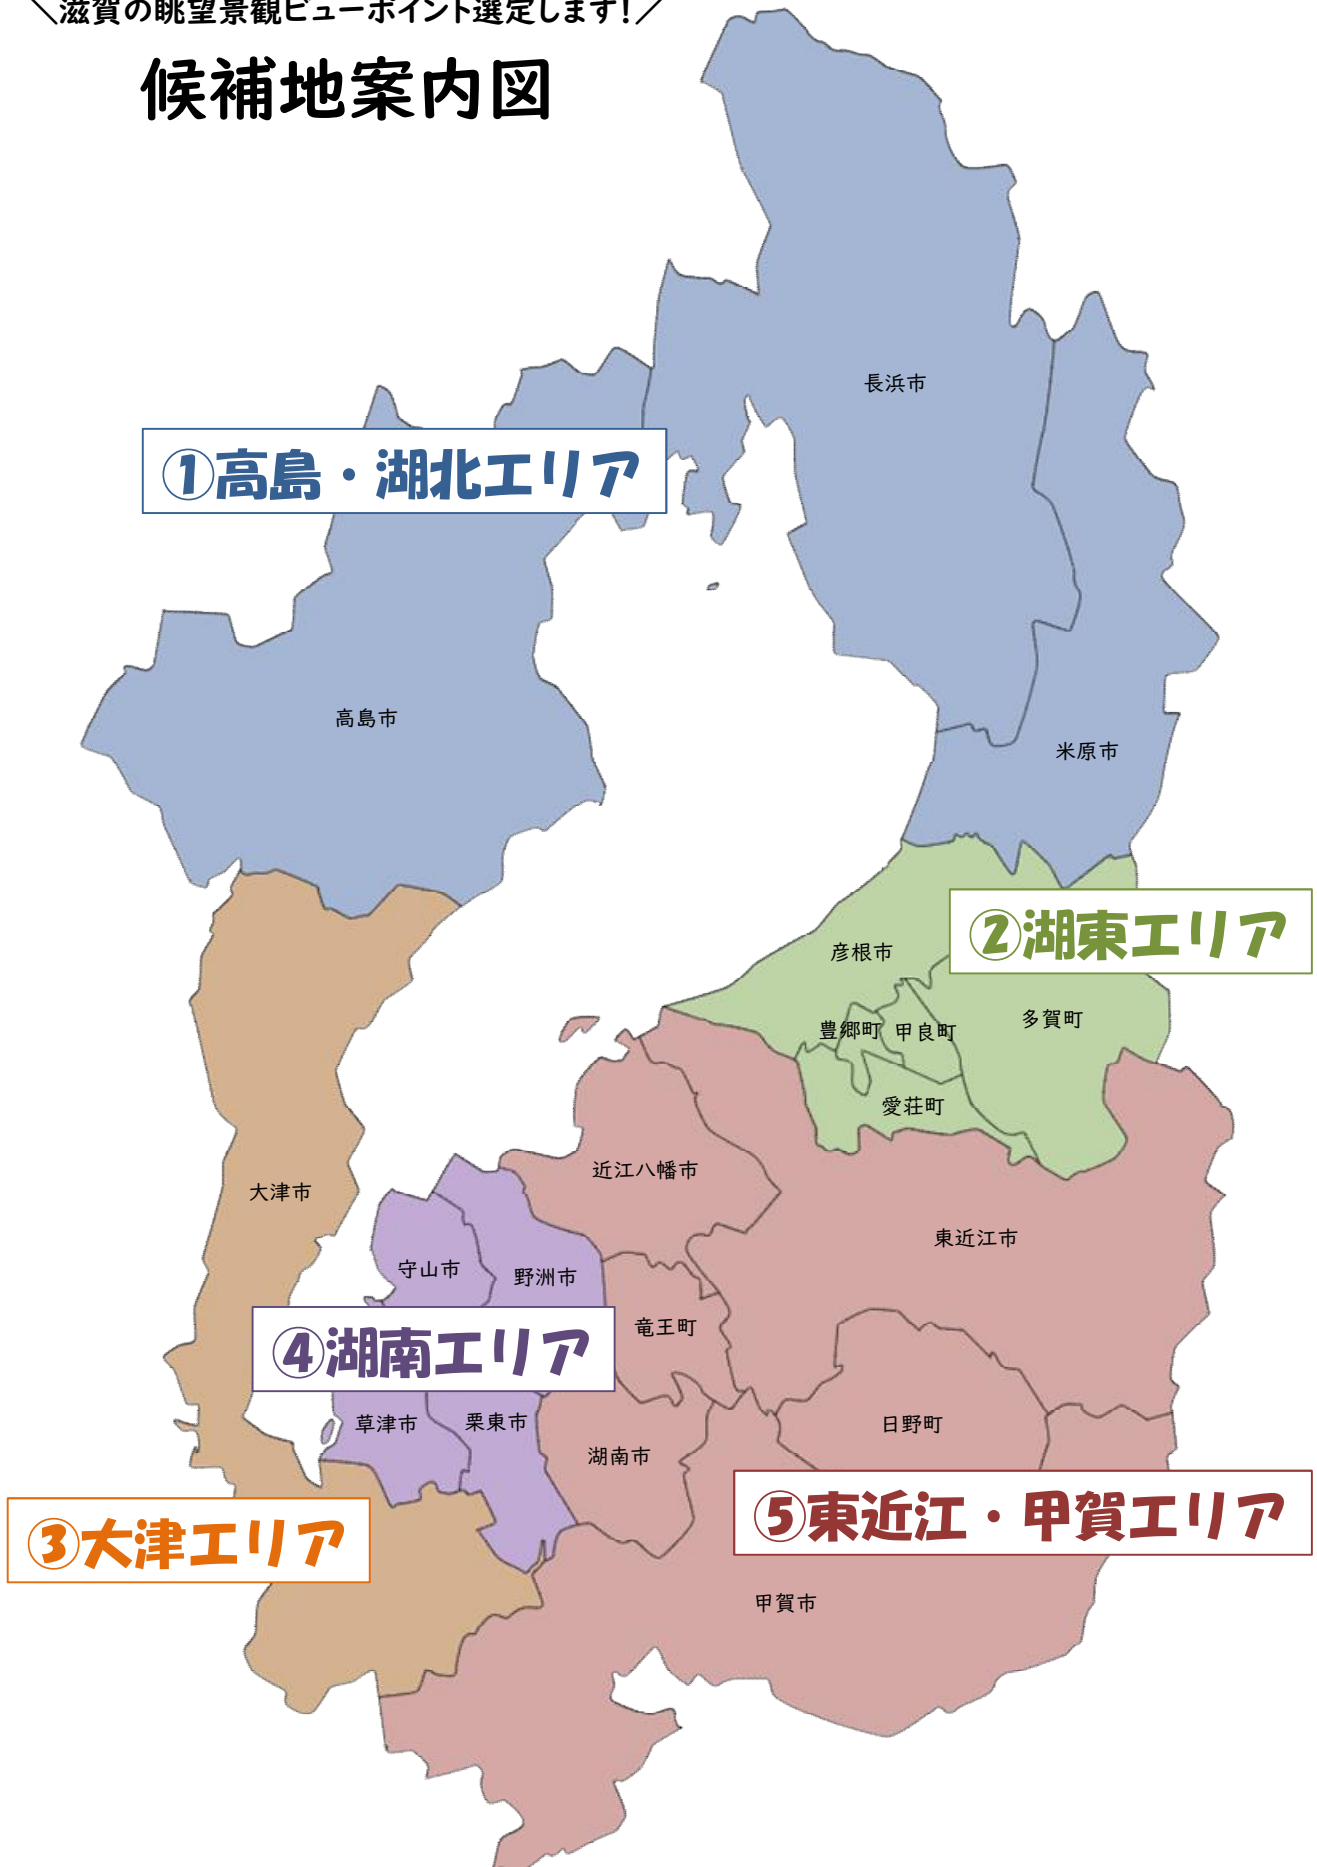

＼滋賀の眺望景観ビューポイント選定します!／

## 候補地案内図

※この図面は参考ですので、実際の地形や位置とは多少のずれが生じる場合がございます

＼滋賀の眺望景観ビューポイント選定します！／

# 候補地案内図

### ⑤ 東近江・甲賀エリア

※この図面は参考ですので、実際の地形や位置とは多少のずれが生じる場合がございます