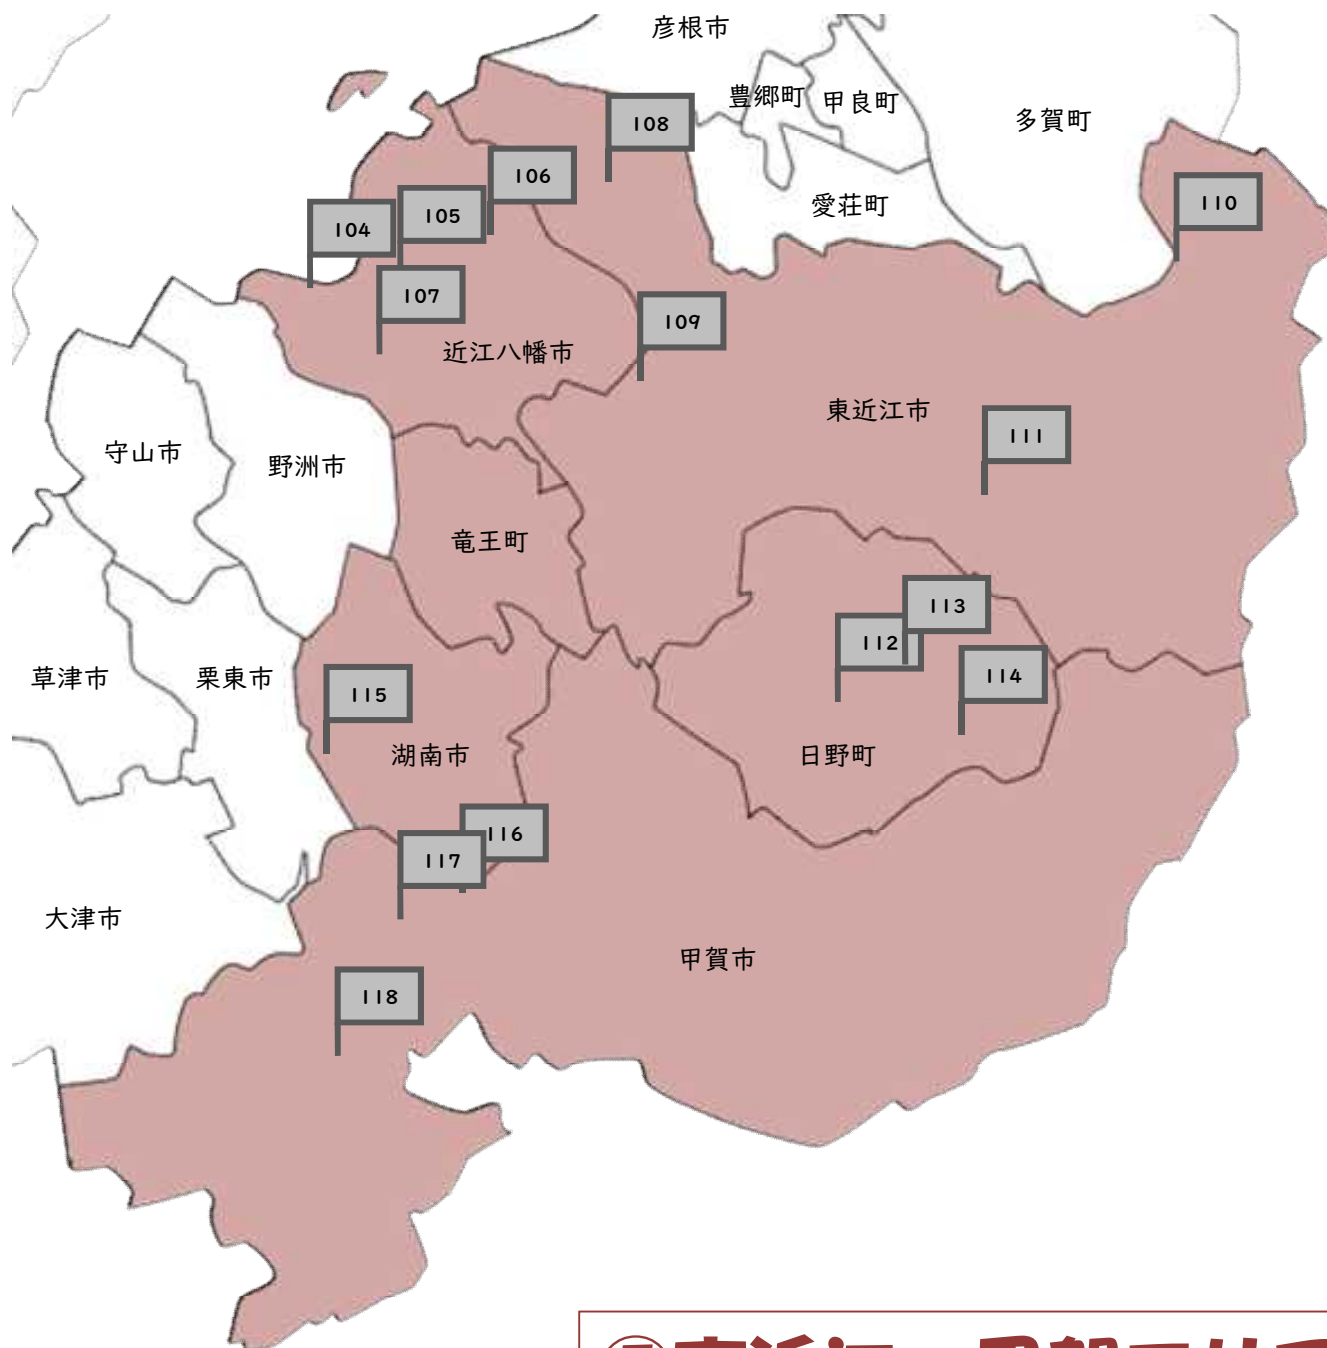

### ③大津エリア

※この図面は参考ですので、実際の地形や位置とは多少のずれが生じる場合がございます

滋賀の眺望景観ビューポイント選定します!／

## 候補地案内図

### ④ 湖南エリア

※この図面は参考ですので、実際の地形や位置とは多少のずれが生じる場合がございます

＼滋賀の眺望景観ビューポイント選定します！／

### ⑤ 東近江・甲賀エリア

※この図面は参考ですので、実際の地形や位置とは多少のずれが生じる場合がございます