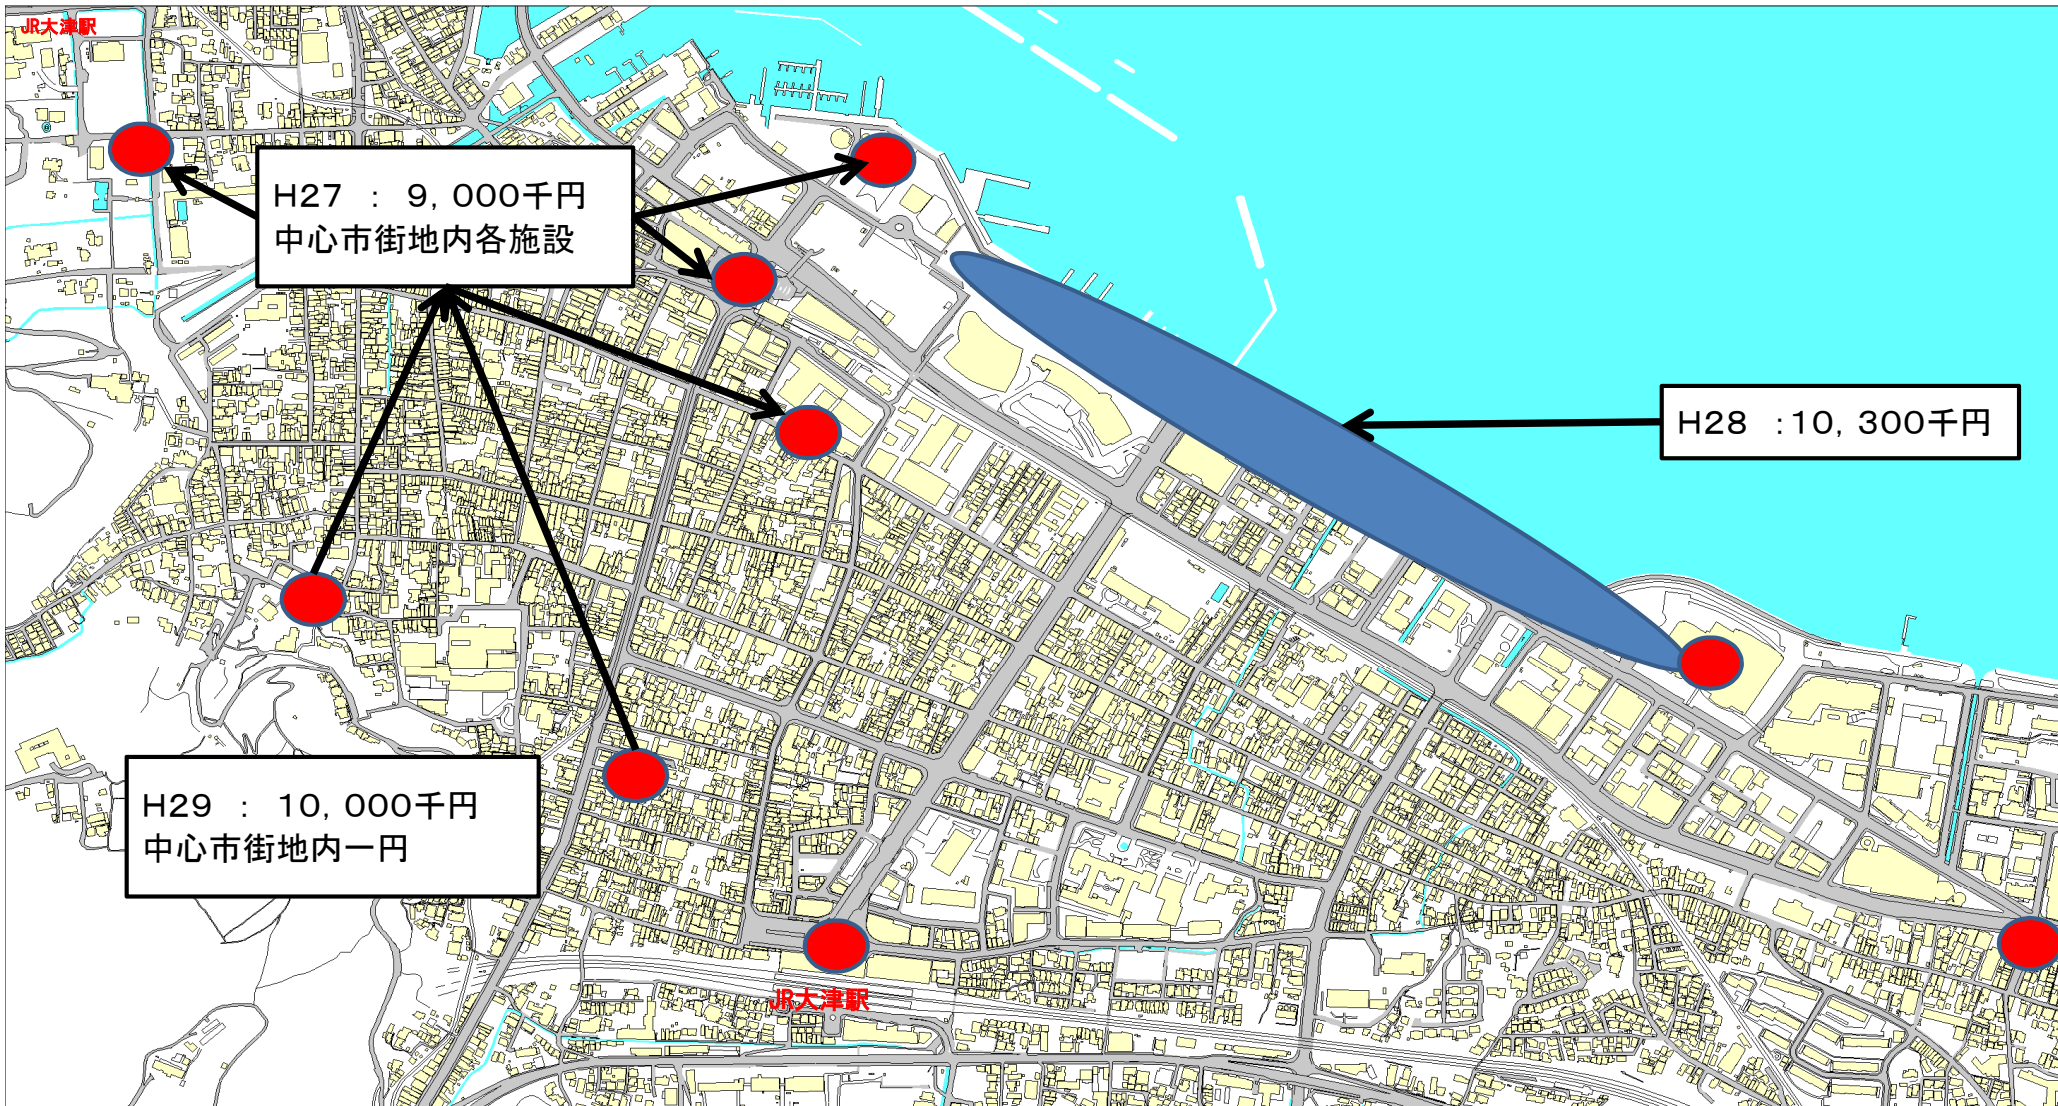

みーつ大津・秋
 オープニングイベント
 9/9(土) 11:00-19:00
 なぎさ公園おまつり広場(野外特設ステージ)
 (大津市社会福祉センター)
 入場無料

この秋、あなたは大津で出逢う
 2017.9.16⑨~11.26⑩
 中心市街地エリア特撮
 食歩観
 大津の食を300歳と100歳と
 一緒に楽しむ

会場へは、京阪電車「大津駅」下車が便利です。

《地域創造支援事業》公共空間活用事業

《まちづくり活動推進事業》レンタサイクル社会実験