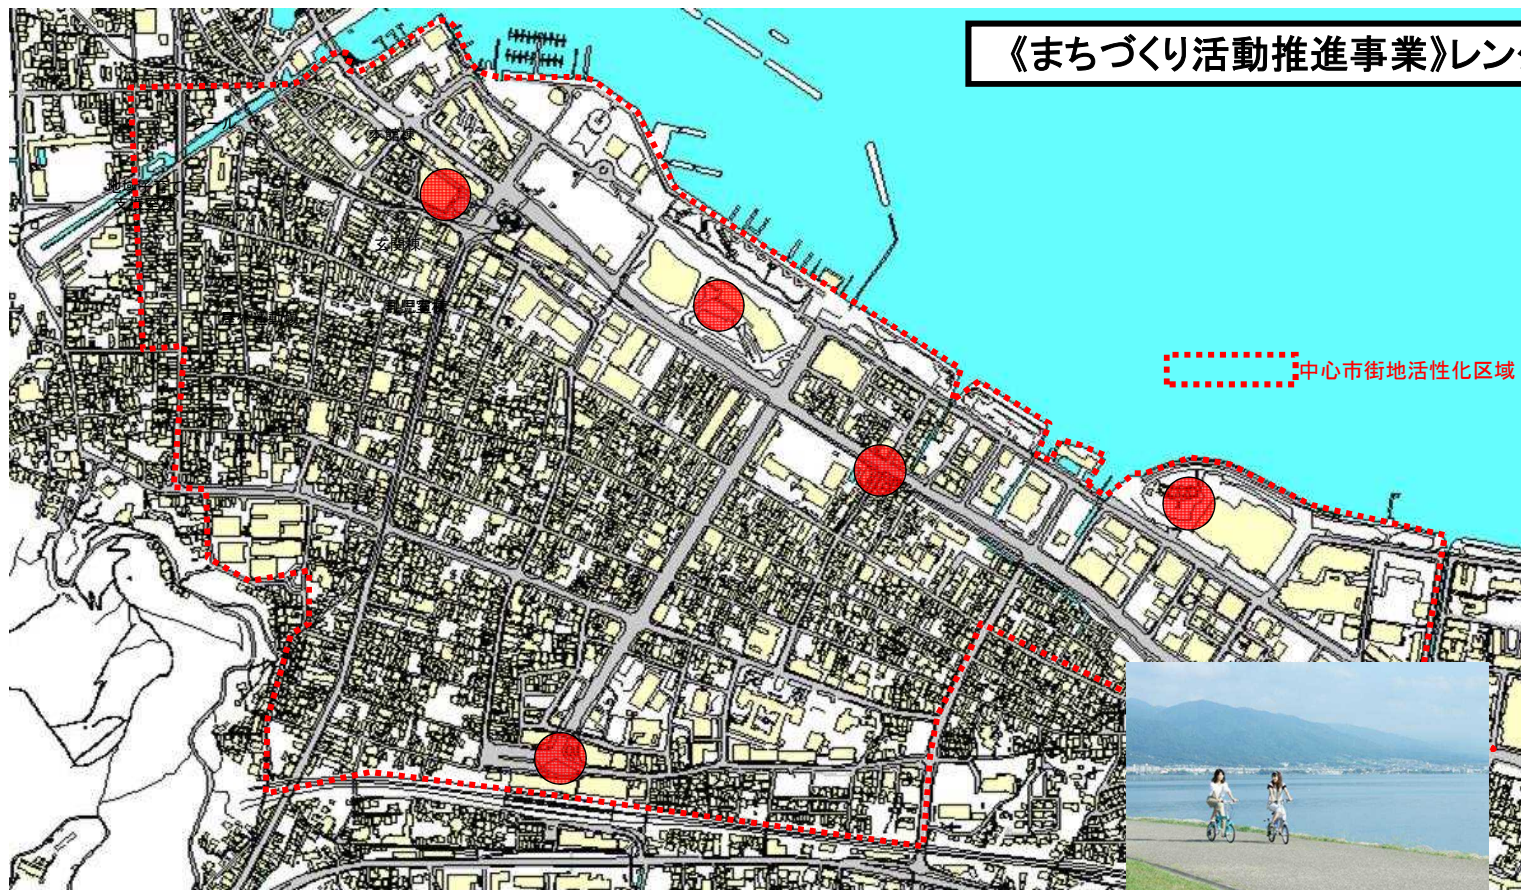

みーつ大津・秋
 オープニングイベント
 9/9(土) 11:00-19:00
 なぎさ公園おまつり広場(野外特設ステージ)
 (大津市社会福祉センター)
 入場無料

この秋、あなたは大津で出逢う
 2017.9.16⑨~11.26⑩
 中心市街地エリア特撮
 食歩観
 大津の食を300歳と100歳と
 一緒に楽しむ

会場へは、京阪電車「大津駅」下車が便利です。

《地域創造支援事業》公共空間活用事業

《まちづくり活動推進事業》レンタサイクル社会実験