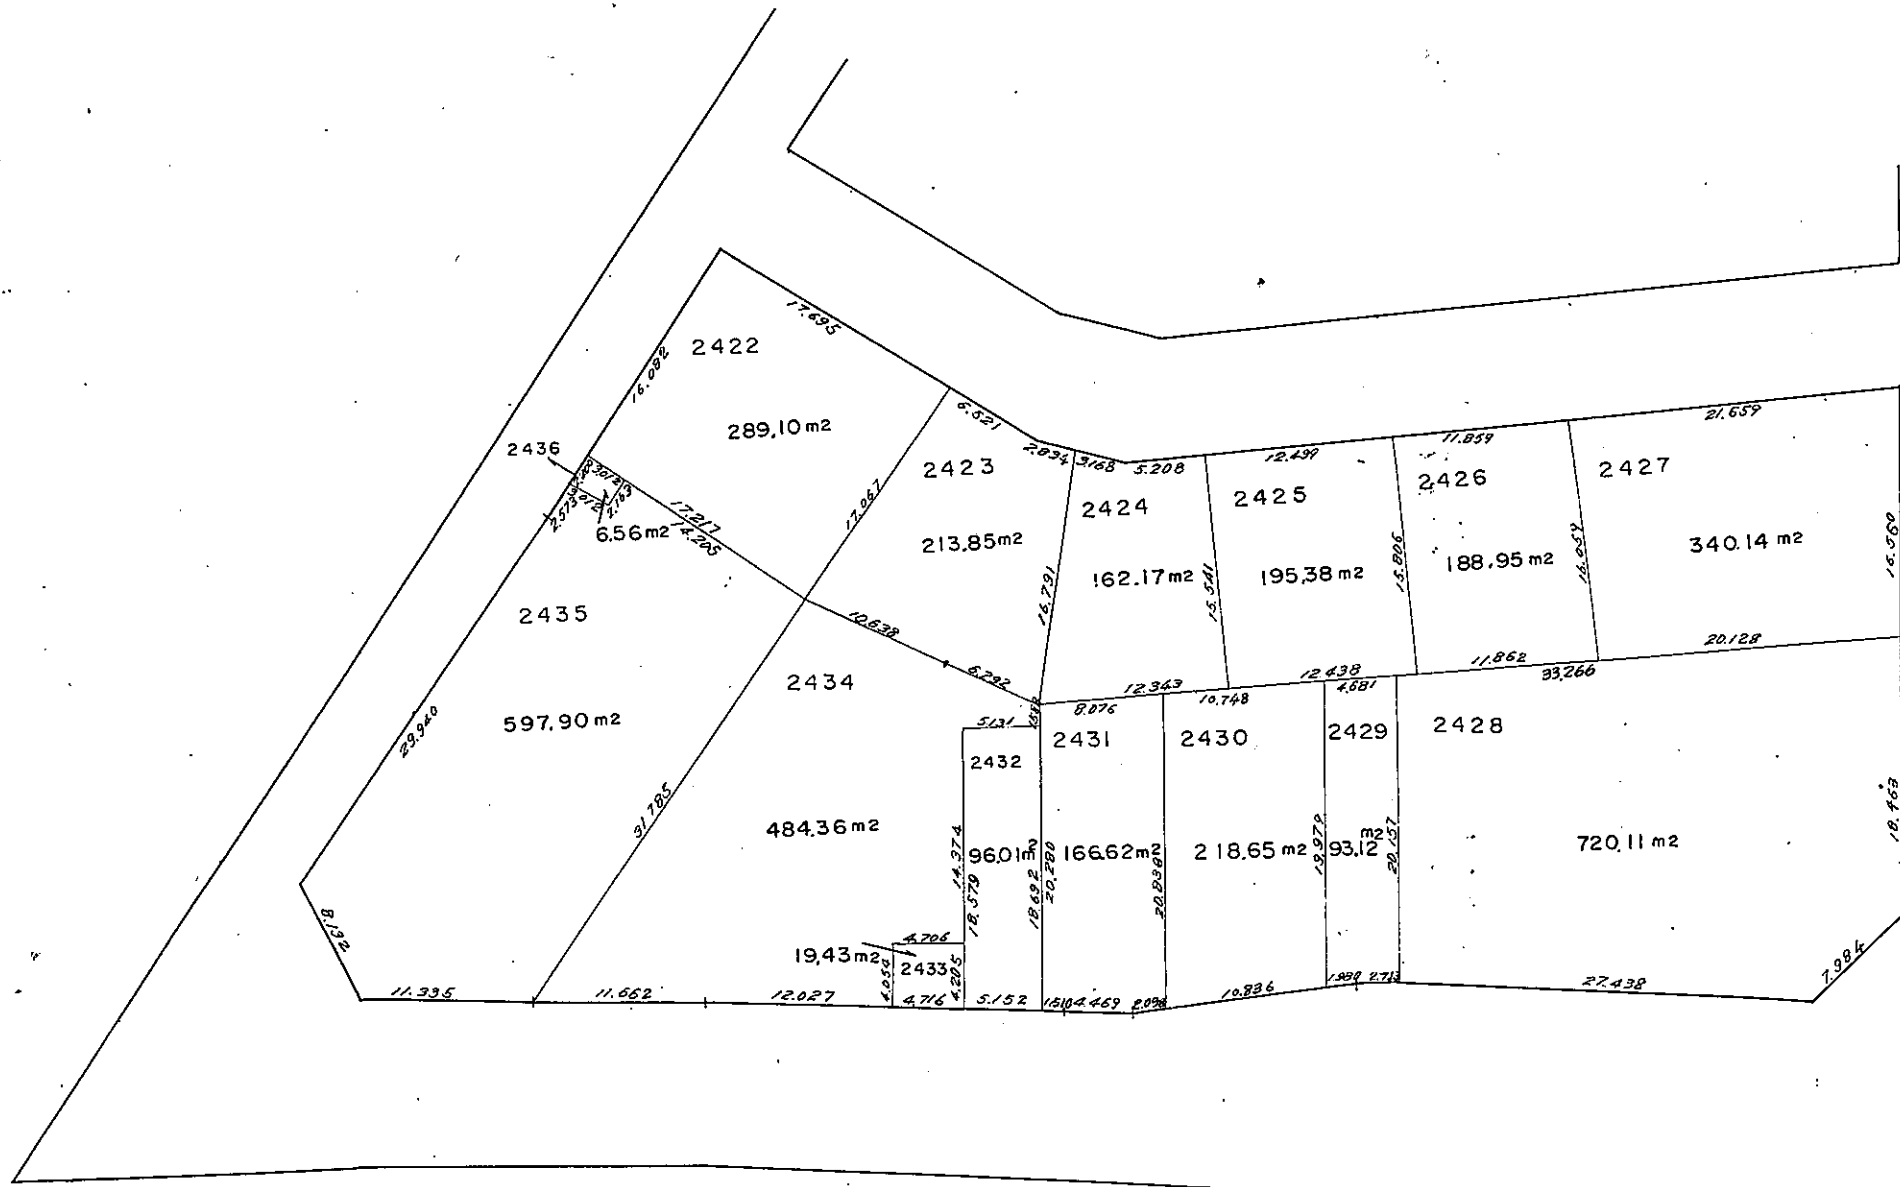

換地図

S = 1:500

| 凡 例 | |
|-----|-------|
| 町名 | 瀬田大江町 |
| 地番 | 2422 |