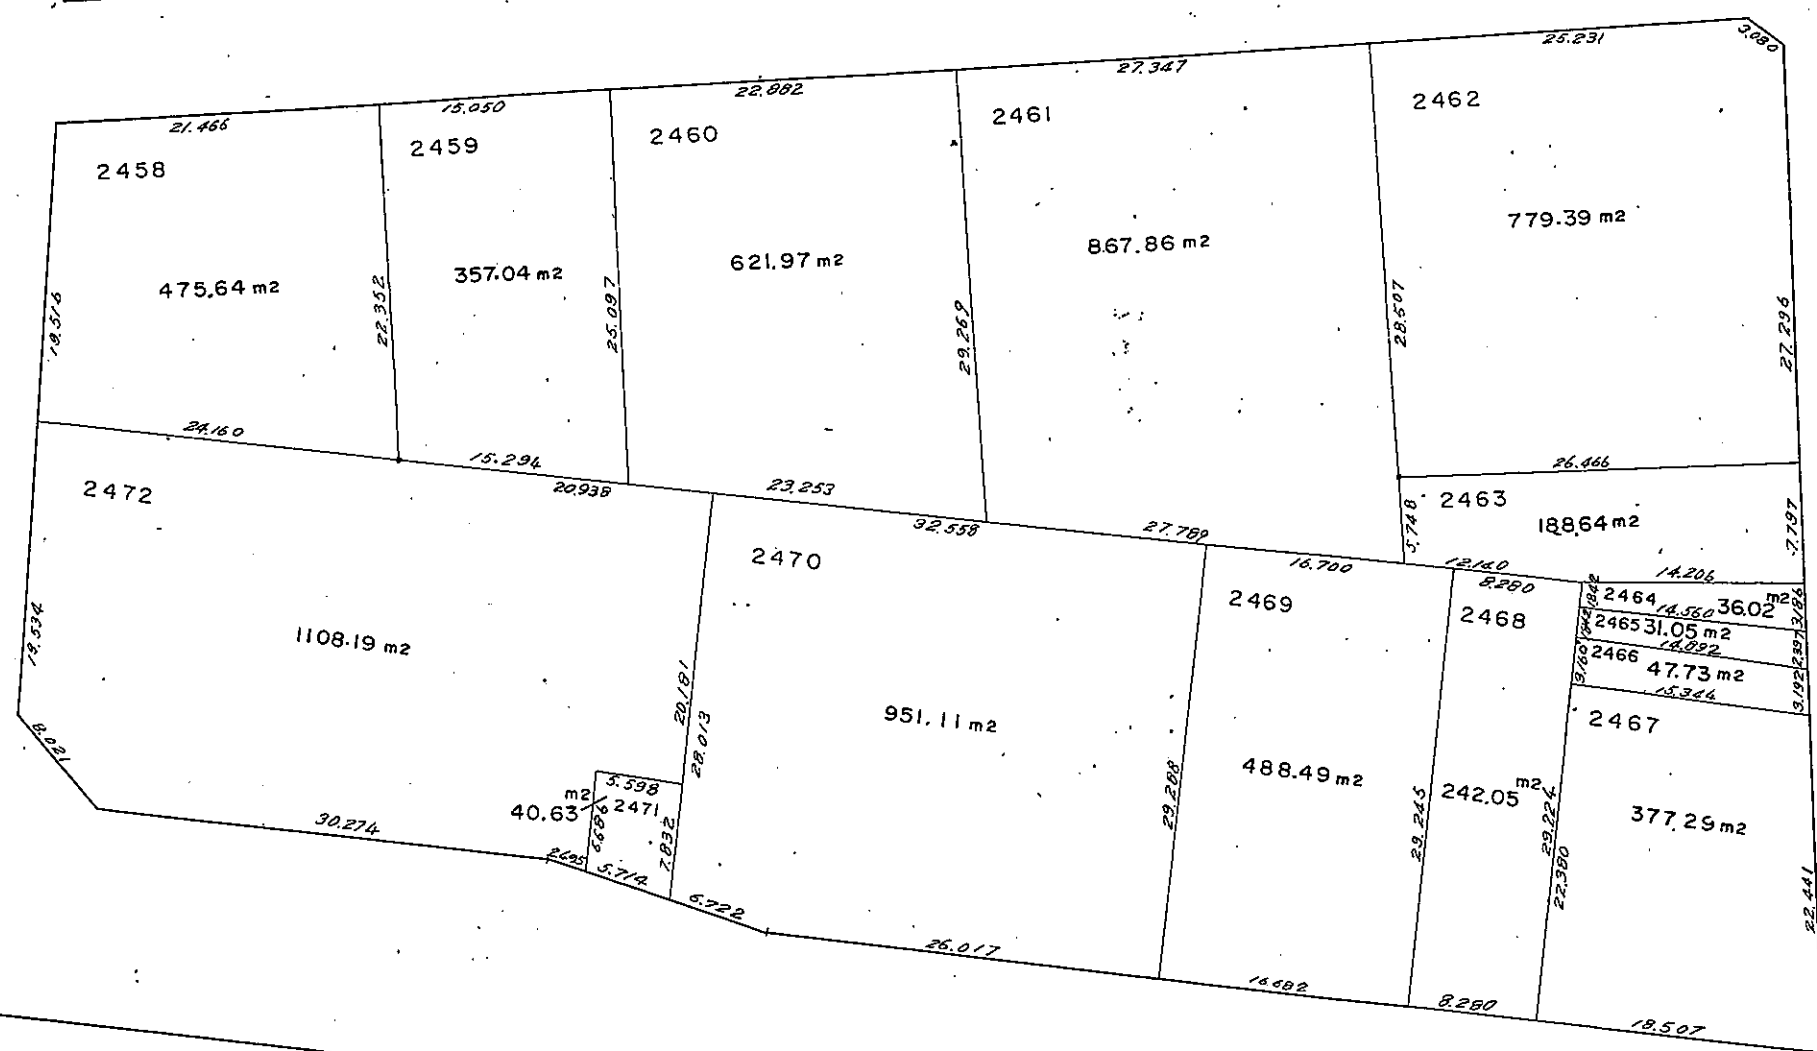

換地図

S = 1:500

浅川

凡 例	
町名	瀬田大江町
地番	2463