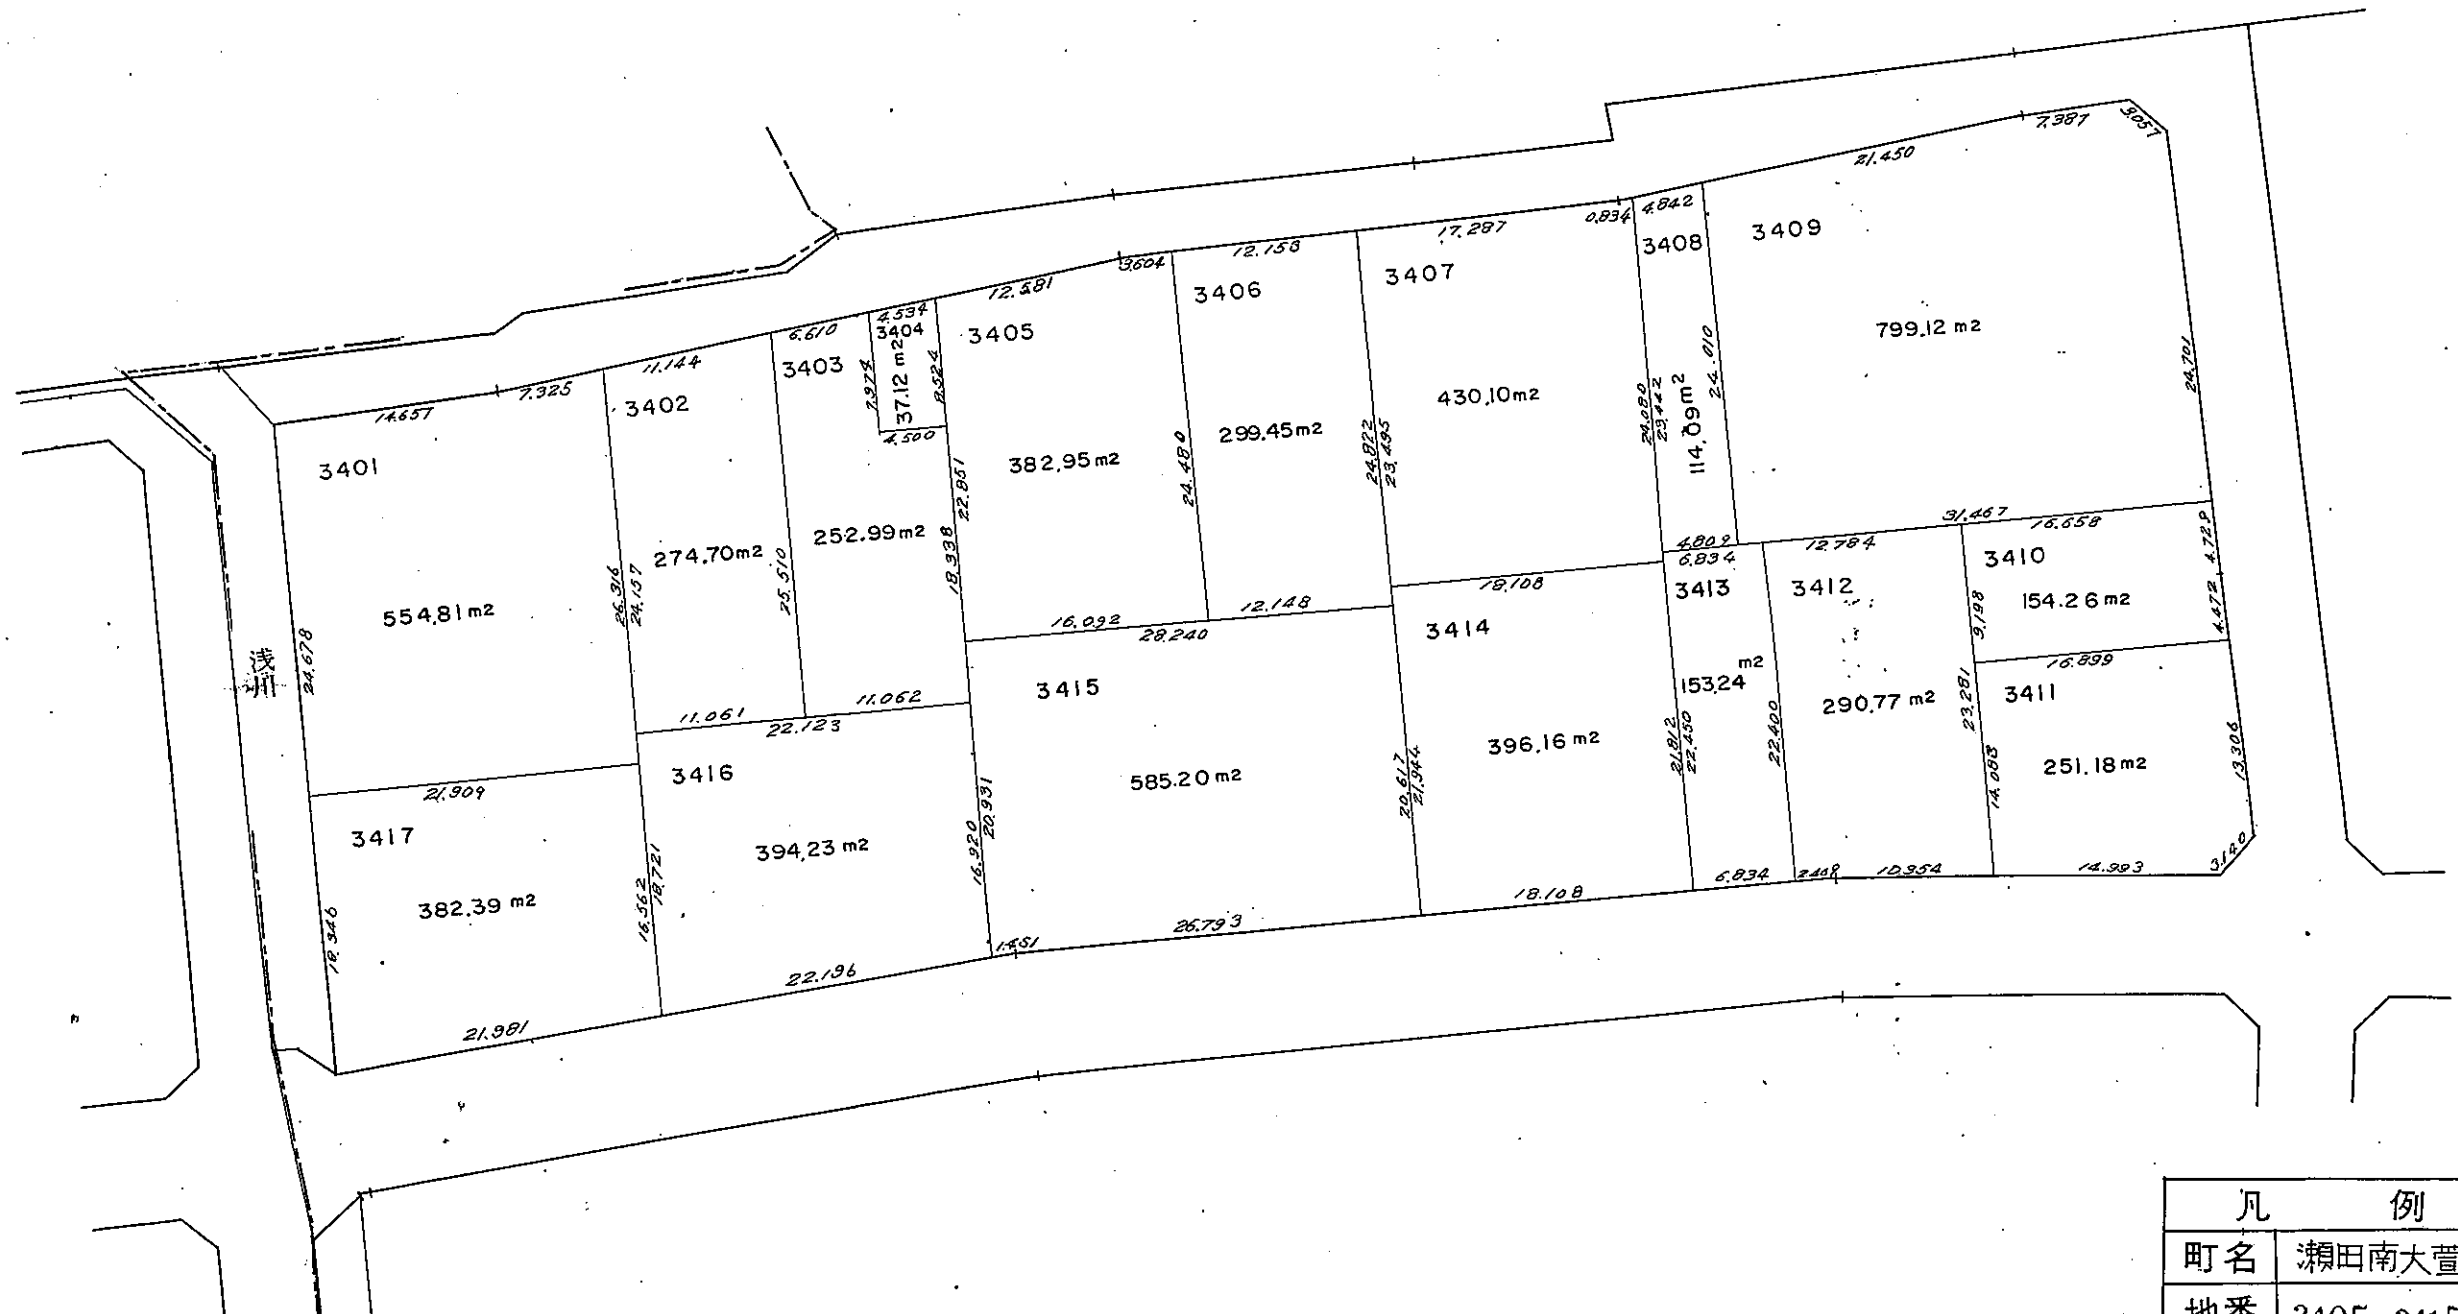

# 換地図

S = 1 : 500

凡 例	
町名	瀬田南大萱町
地番	3405・3415