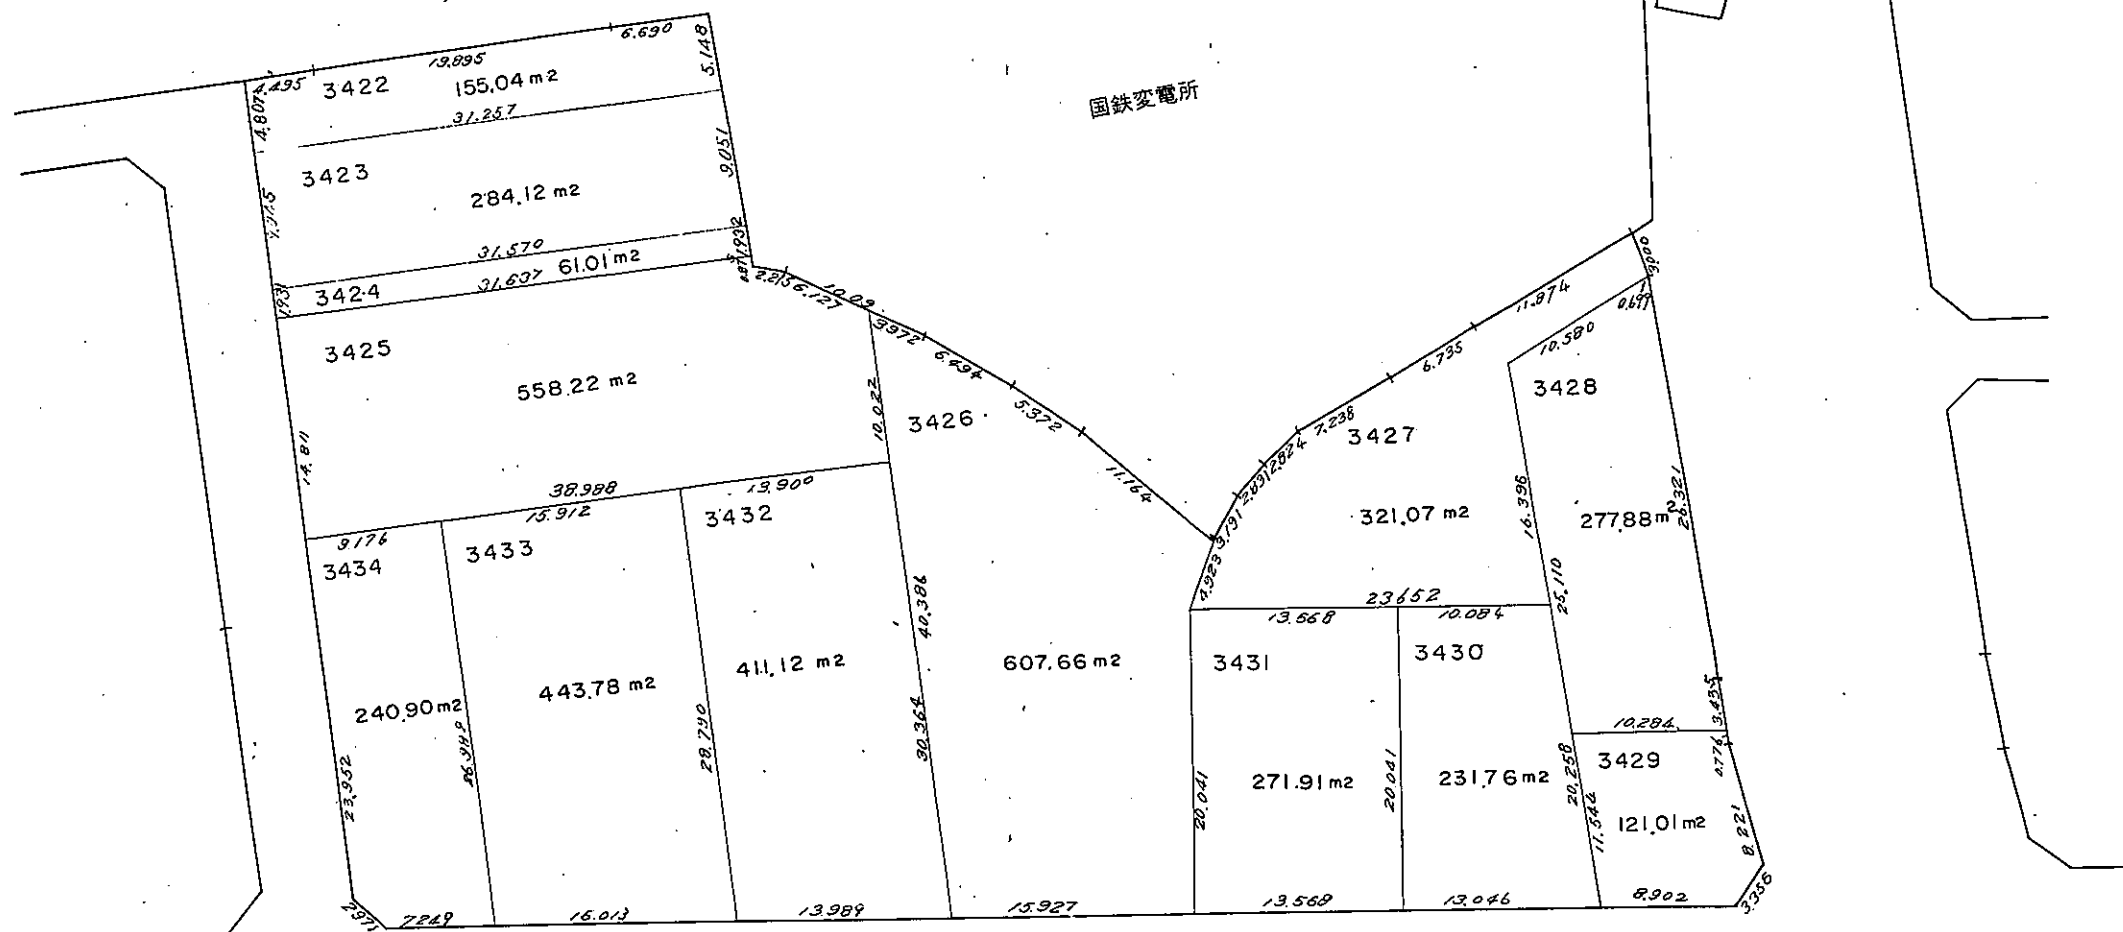

換地図

S = 1:500

凡 例	
町名	瀬田南大萱町
地番	3431