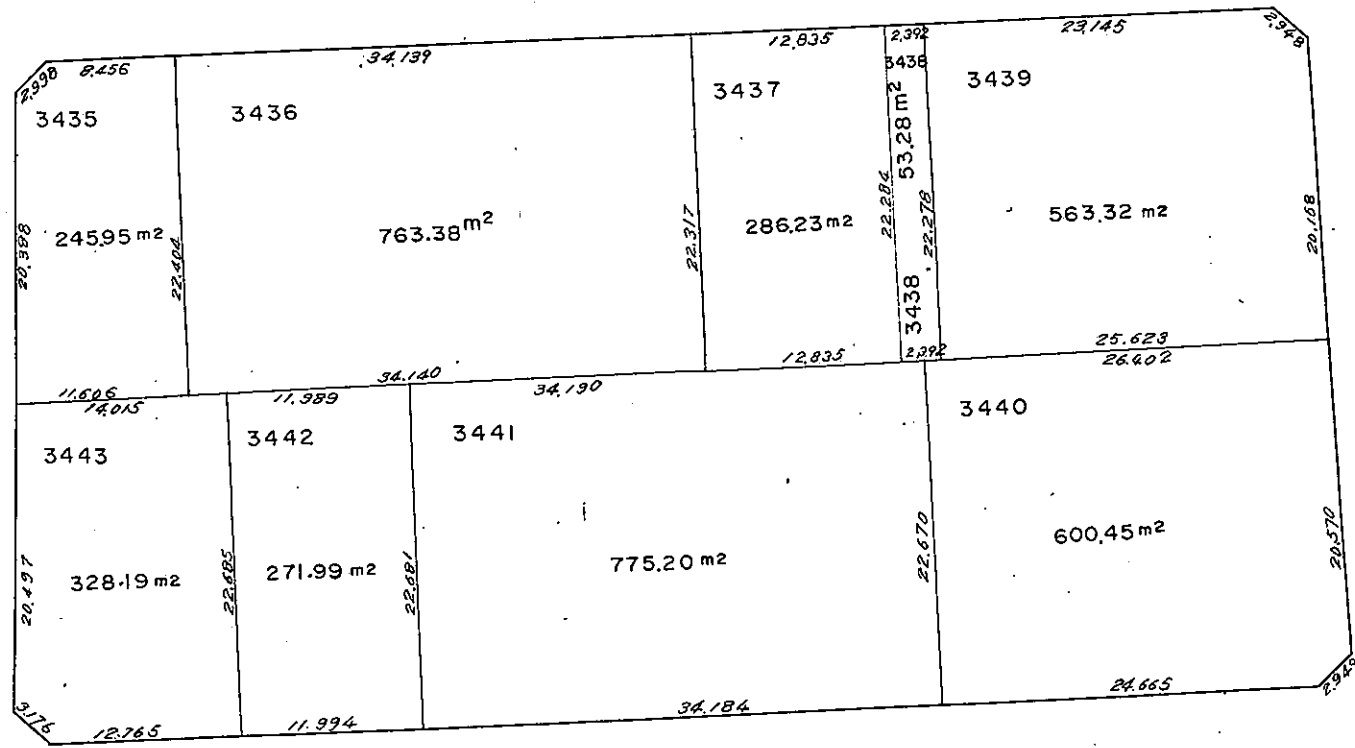

換地図

S = 1:500

凡 例	
町名	瀬田南大萱町
地番	3435