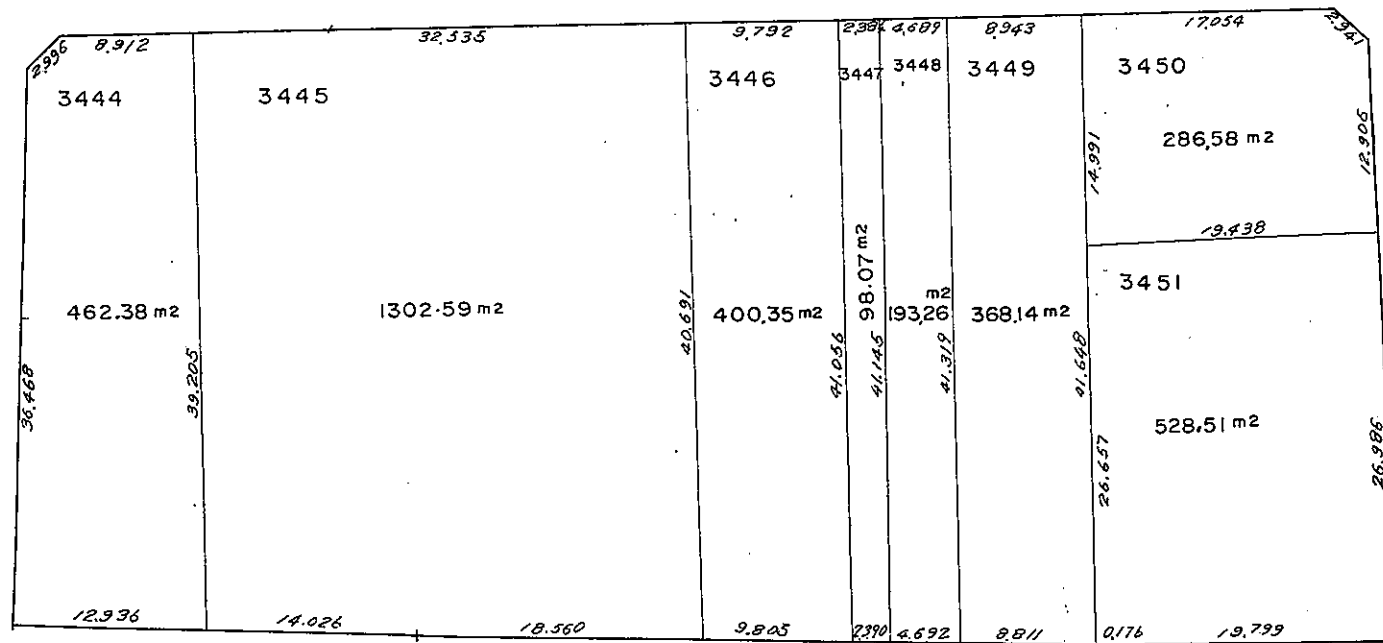

換地図

S = 1:500

凡 例	
町名	瀬田南大萱町
地番	3445