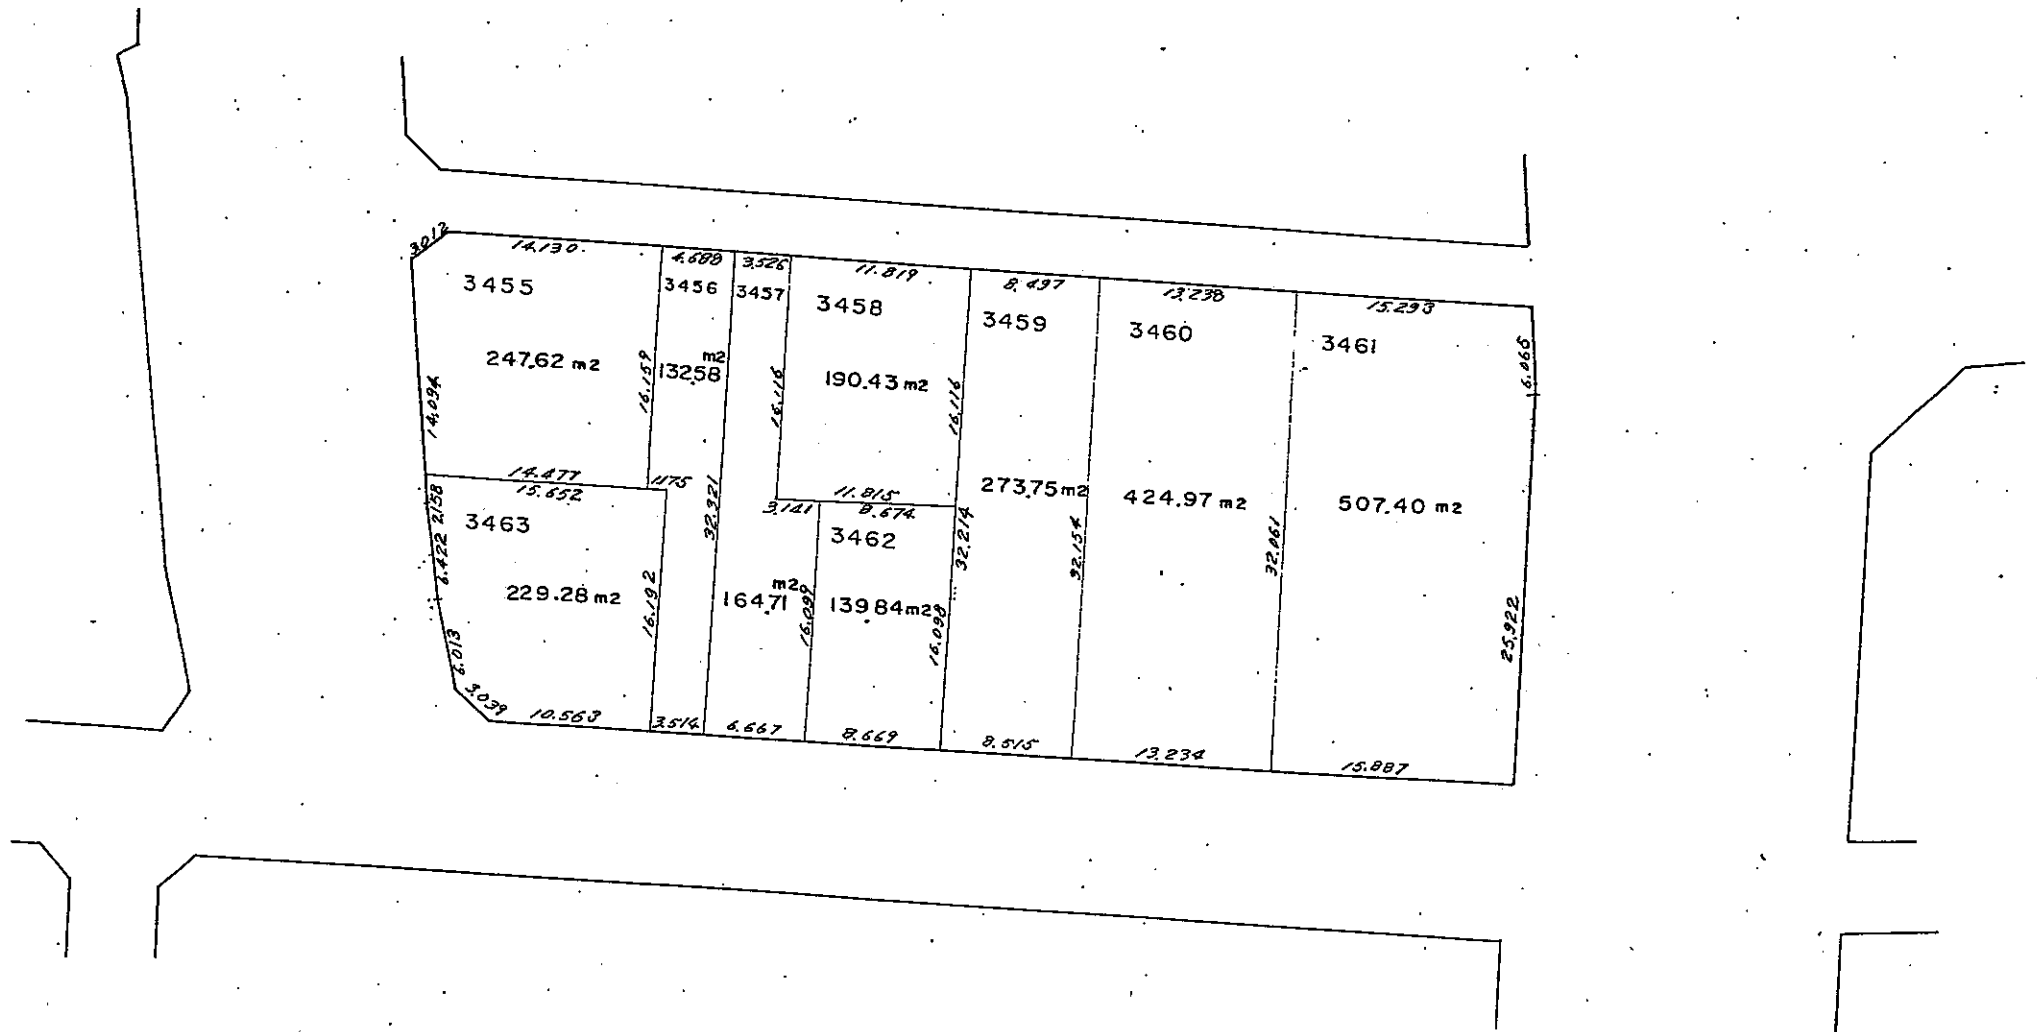

換地図

S = 1:500

凡 例	
町名	瀬田南大萱町
地番	3460