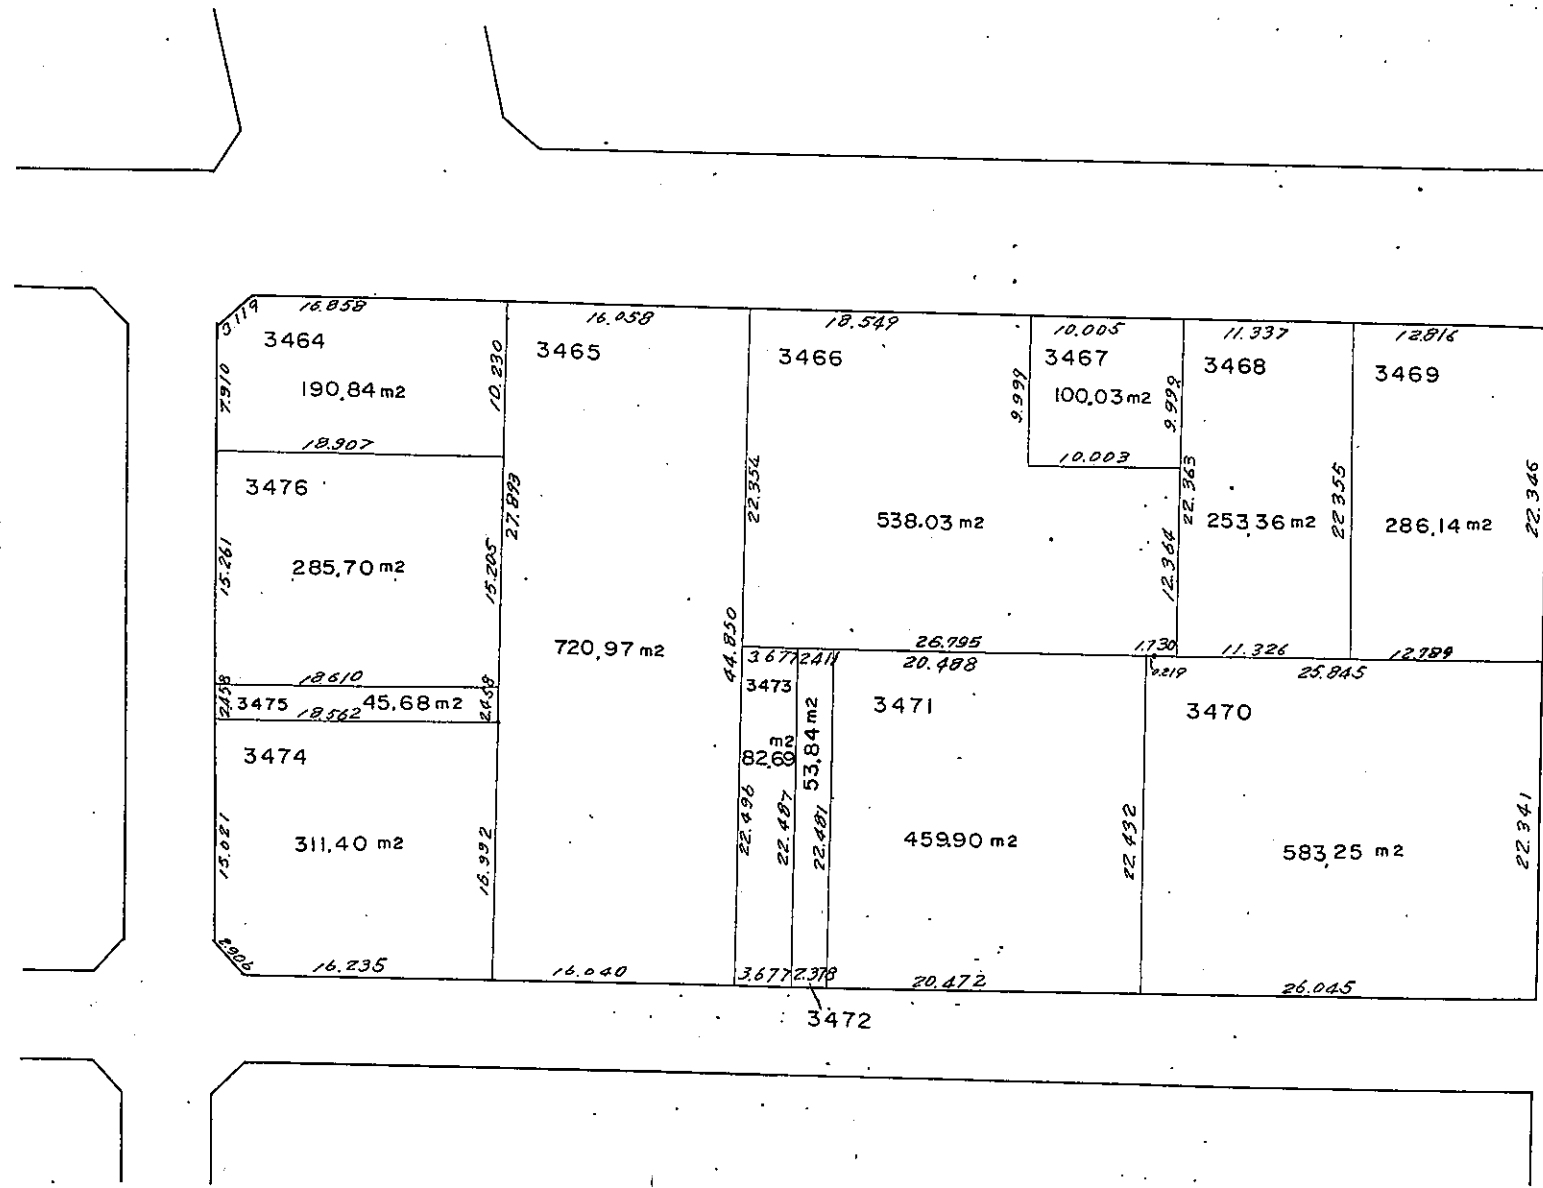

換地図

S = 1:500

凡	例
町名	瀬田南大萱町
地番	3467