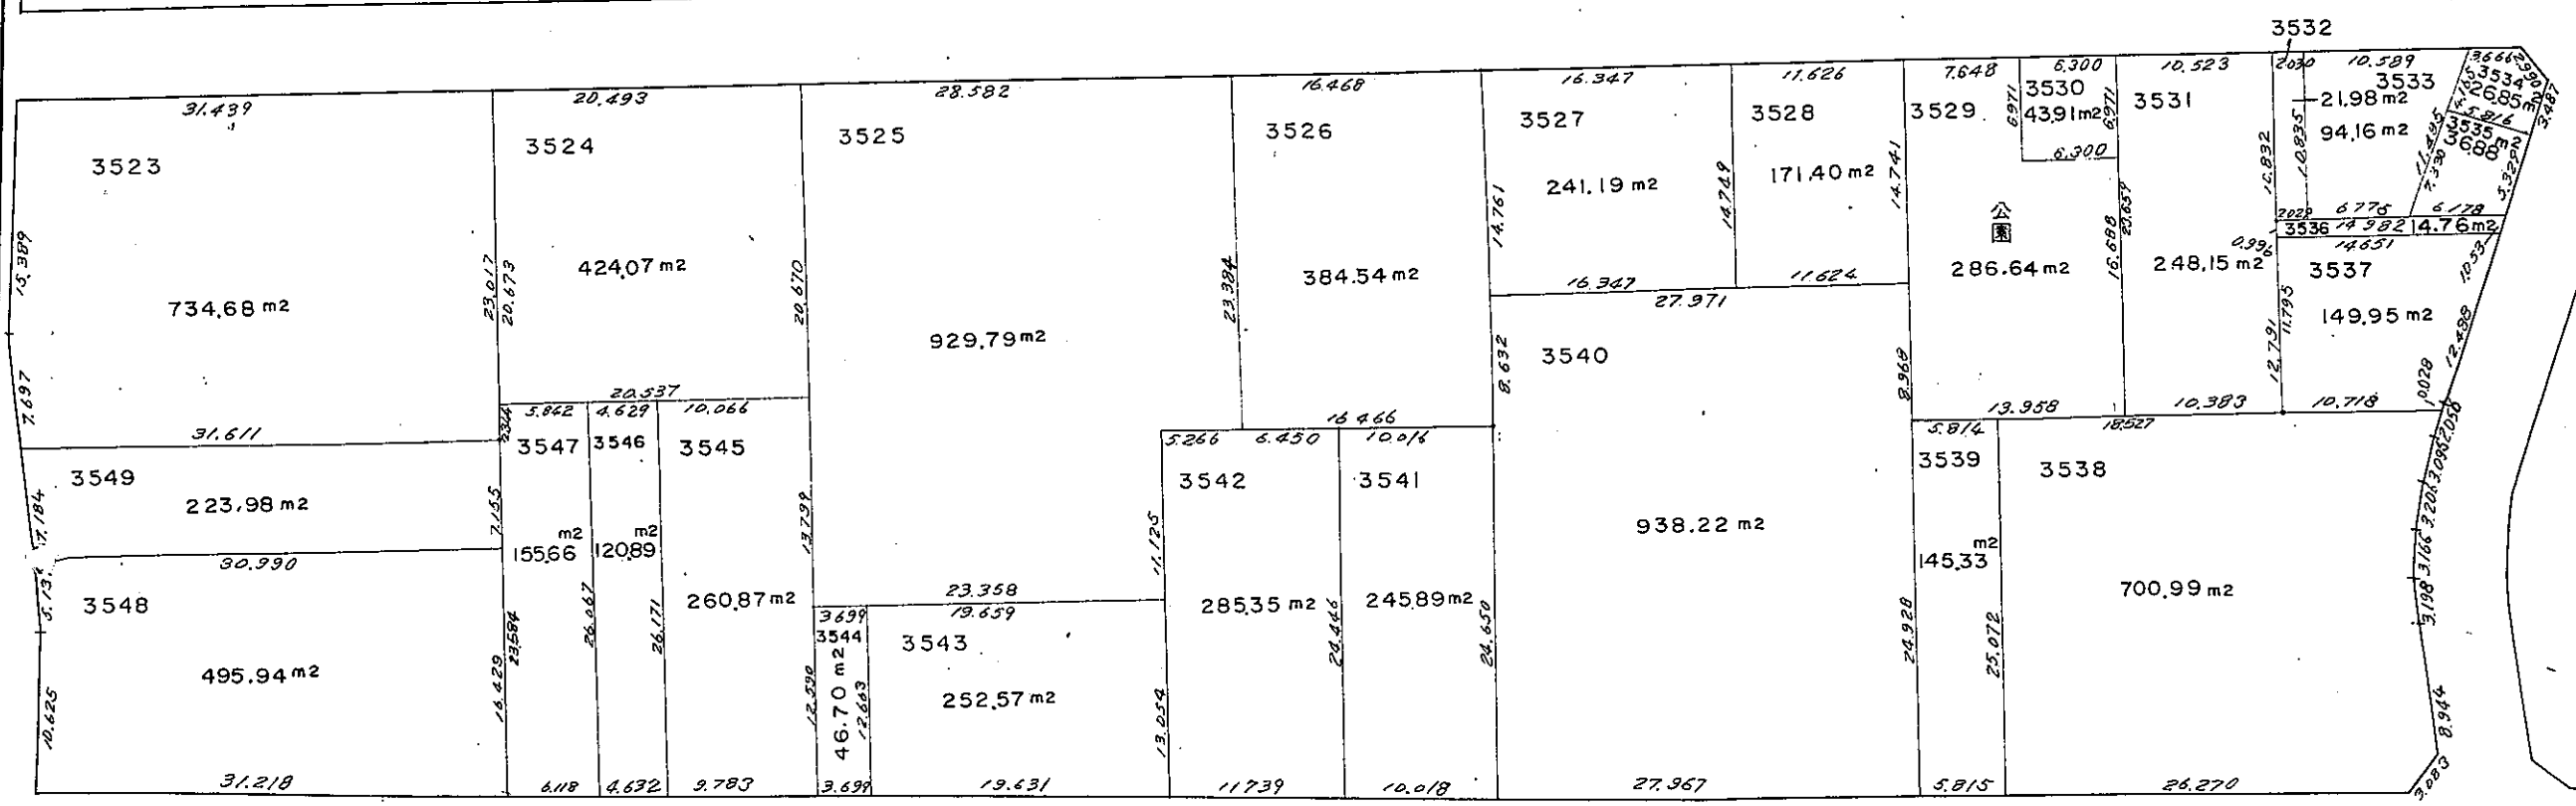

# 換地図

S = 1:500

凡 例	
町名	瀬田南大萱町
地番	3547 3541・3542