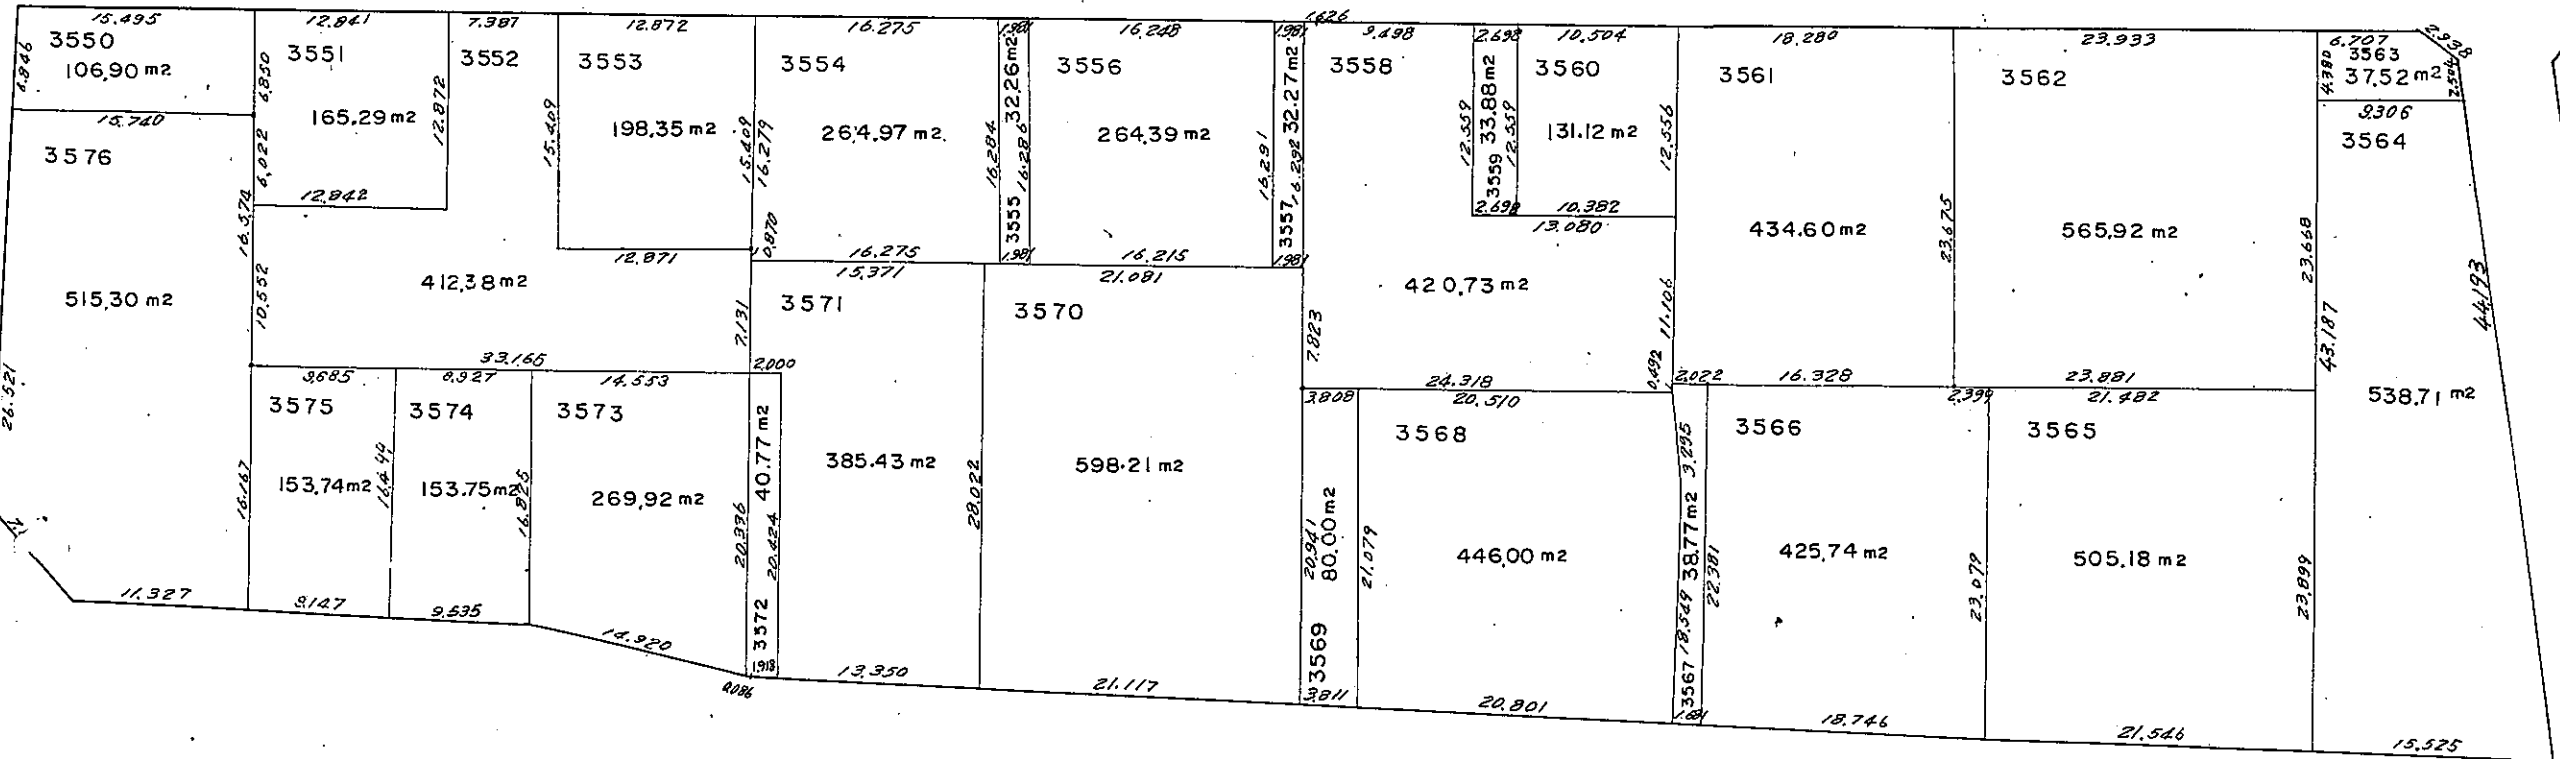

換地図

S = 1:500

凡	例
町名	瀬田南大萱町
地番	3554