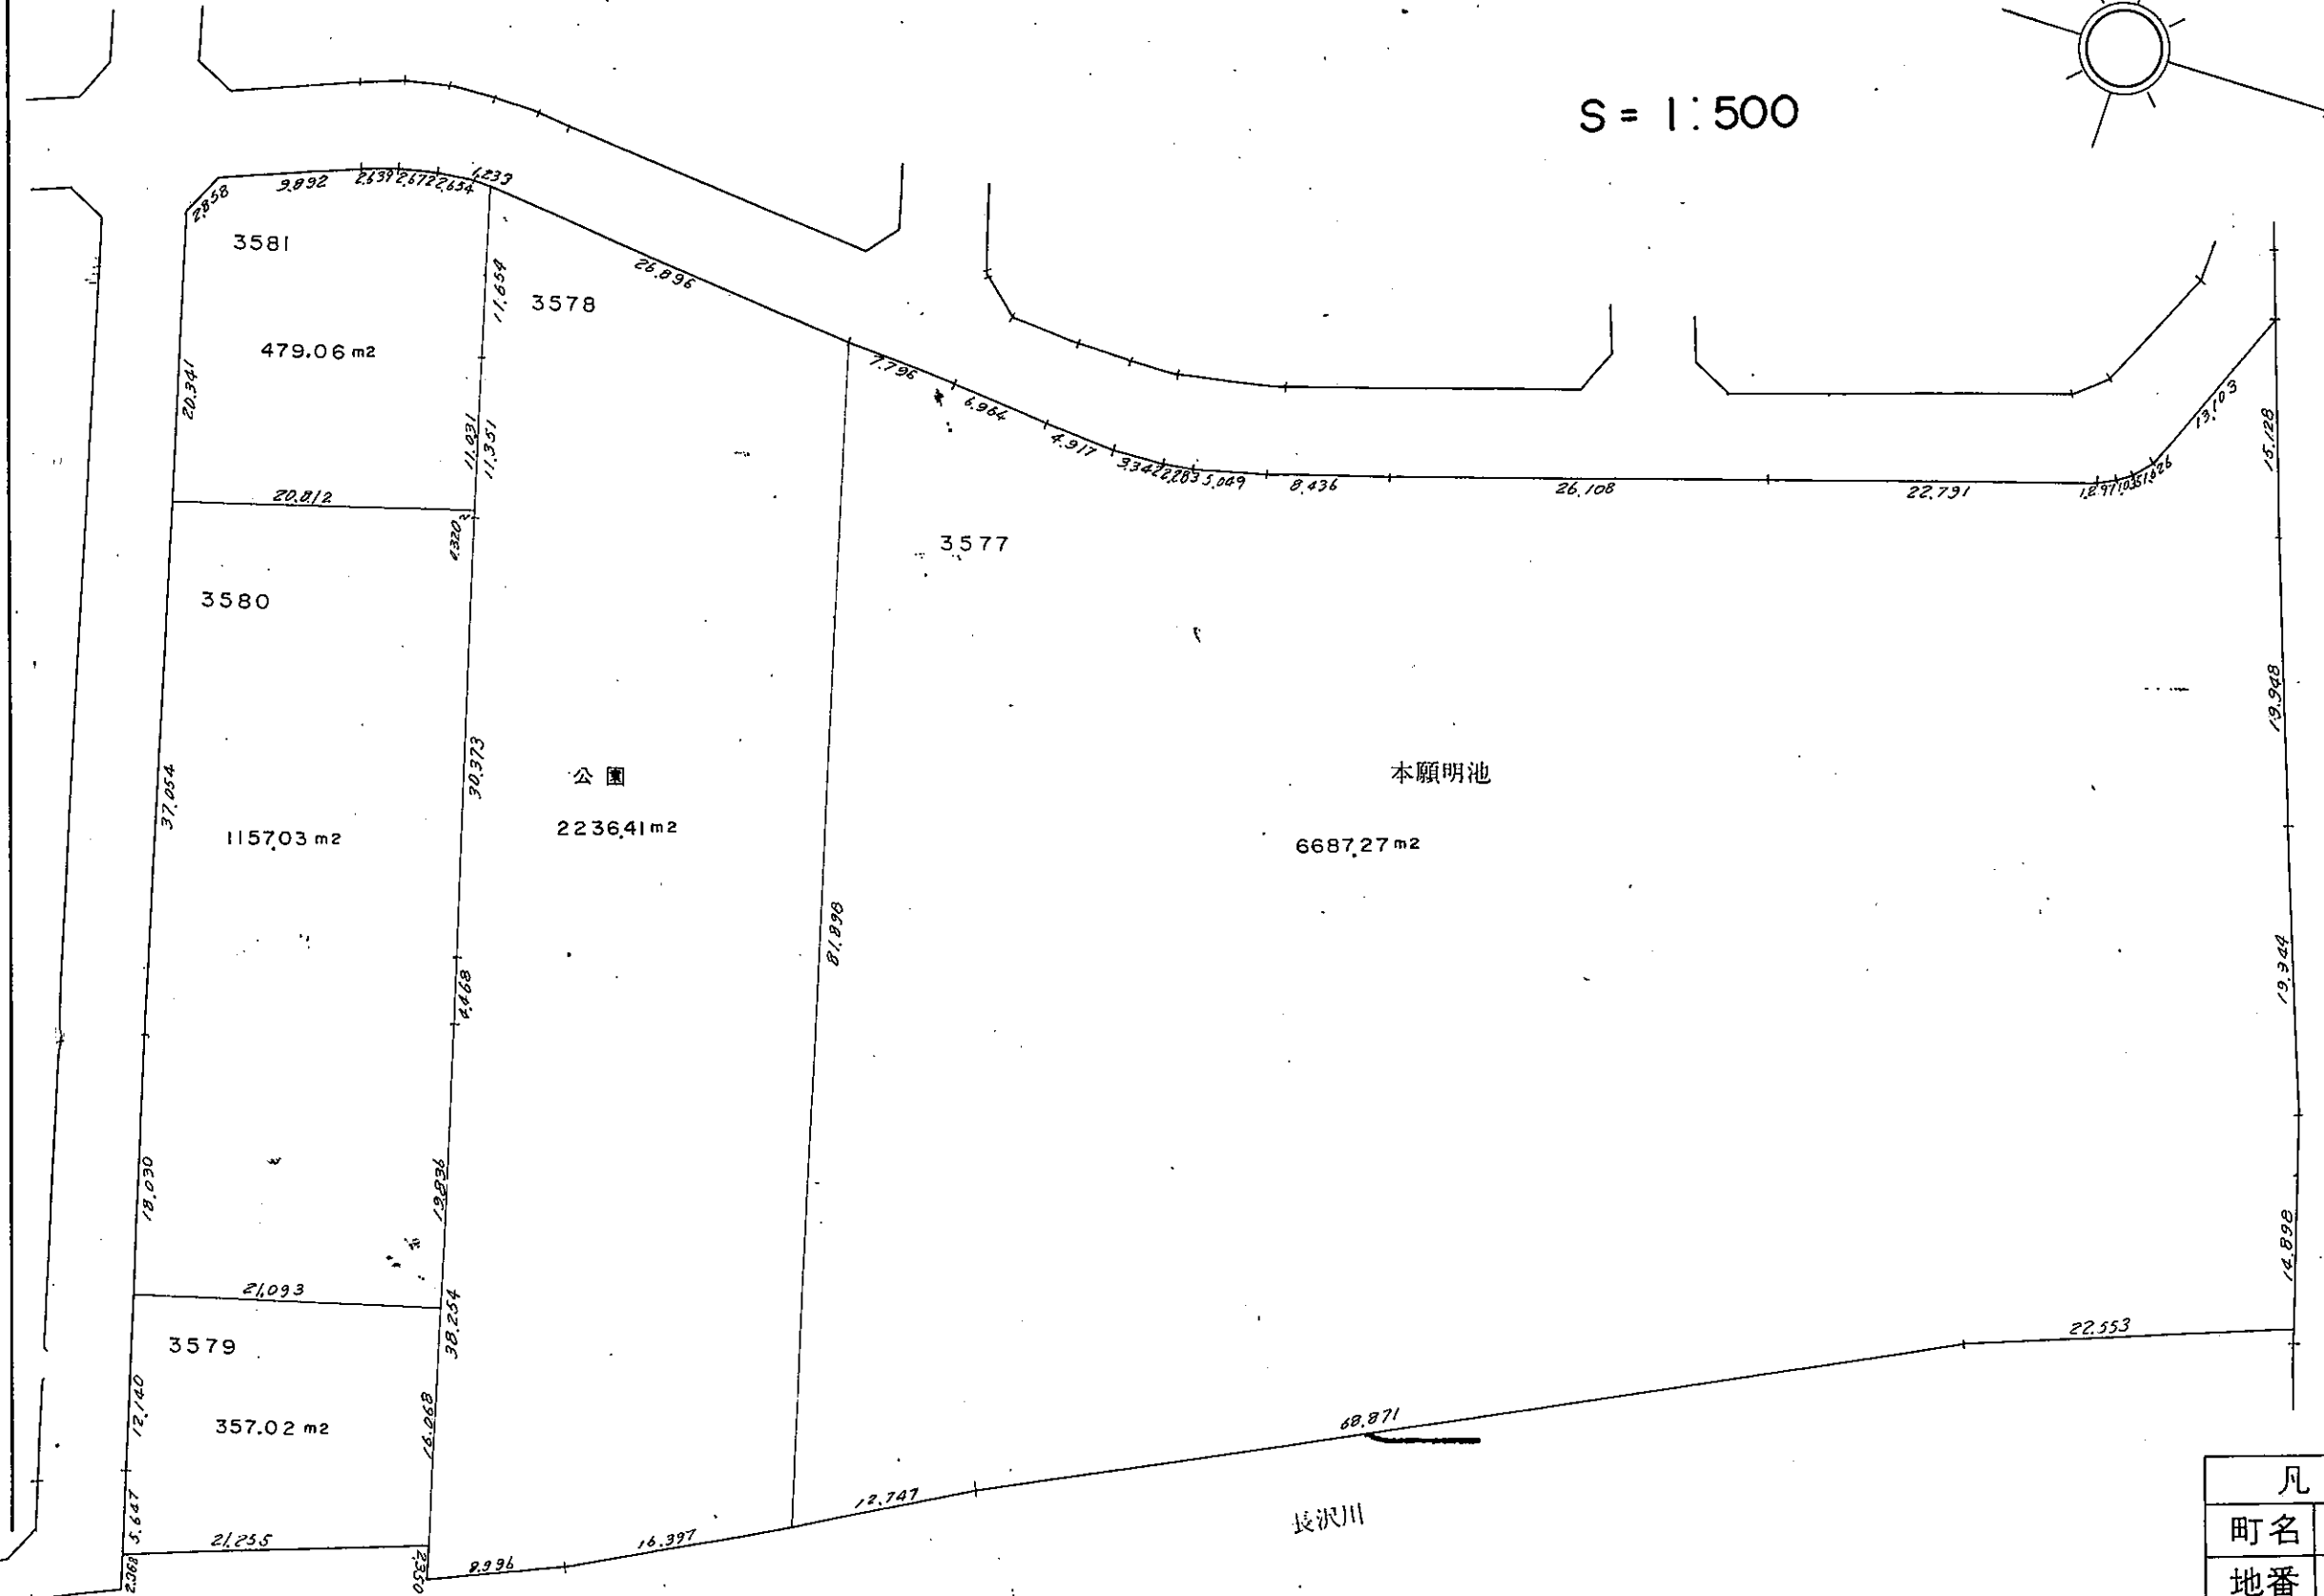

換地図

S = 1:500

凡	例
町名	瀬田南大萱町
地番	3579