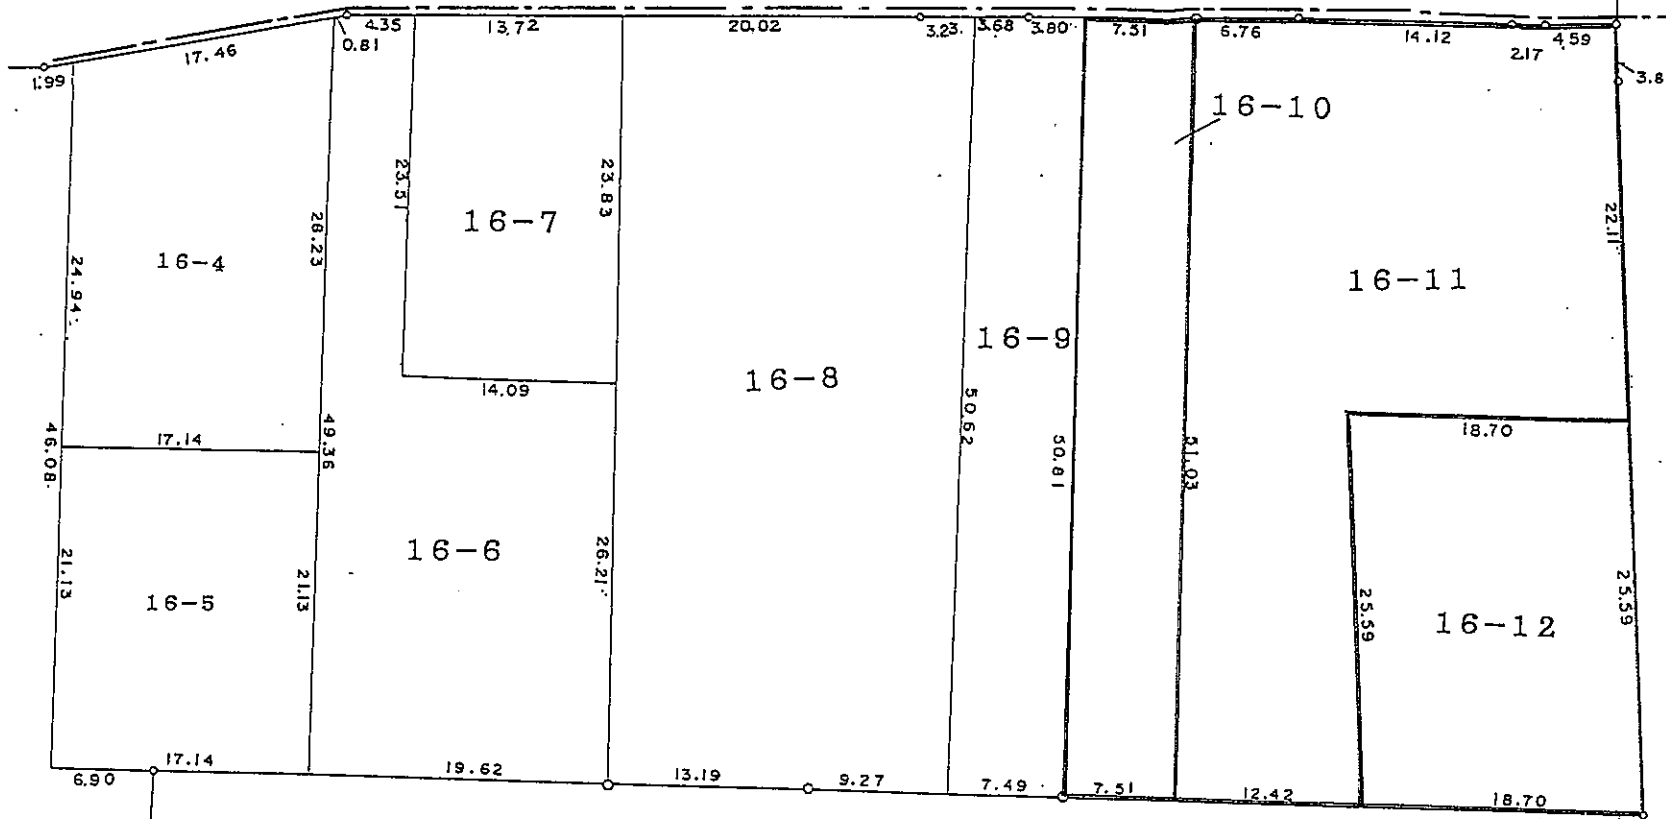

本堅田四丁目

本堅田五丁目

今堅田二丁目

Boundary dimensions (meters) for each parcel:
Parcel 16-4: Top: 17.46, Right: 23.83, Bottom: 17.14, Left: 24.94
Parcel 16-5: Top: 17.14, Right: 21.13, Bottom: 17.14, Left: 21.13
Parcel 16-6: Top: 13.72, Right: 26.21, Bottom: 19.62, Left: 49.36
Parcel 16-7: Top: 13.72, Right: 23.51, Bottom: 14.09, Left: 23.51
Parcel 16-8: Top: 20.02, Right: 50.52, Bottom: 13.19, Left: 50.52
Parcel 16-9: Top: 7.51, Right: 50.81, Bottom: 7.51, Left: 50.81
Parcel 16-10: Top: 6.76, Right: 21.03, Bottom: 12.42, Left: 21.03
Parcel 16-11: Top: 14.12, Right: 22.11, Bottom: 18.70, Left: 22.11
Parcel 16-12: Top: 18.70, Right: 25.59, Bottom: 18.70, Left: 25.59