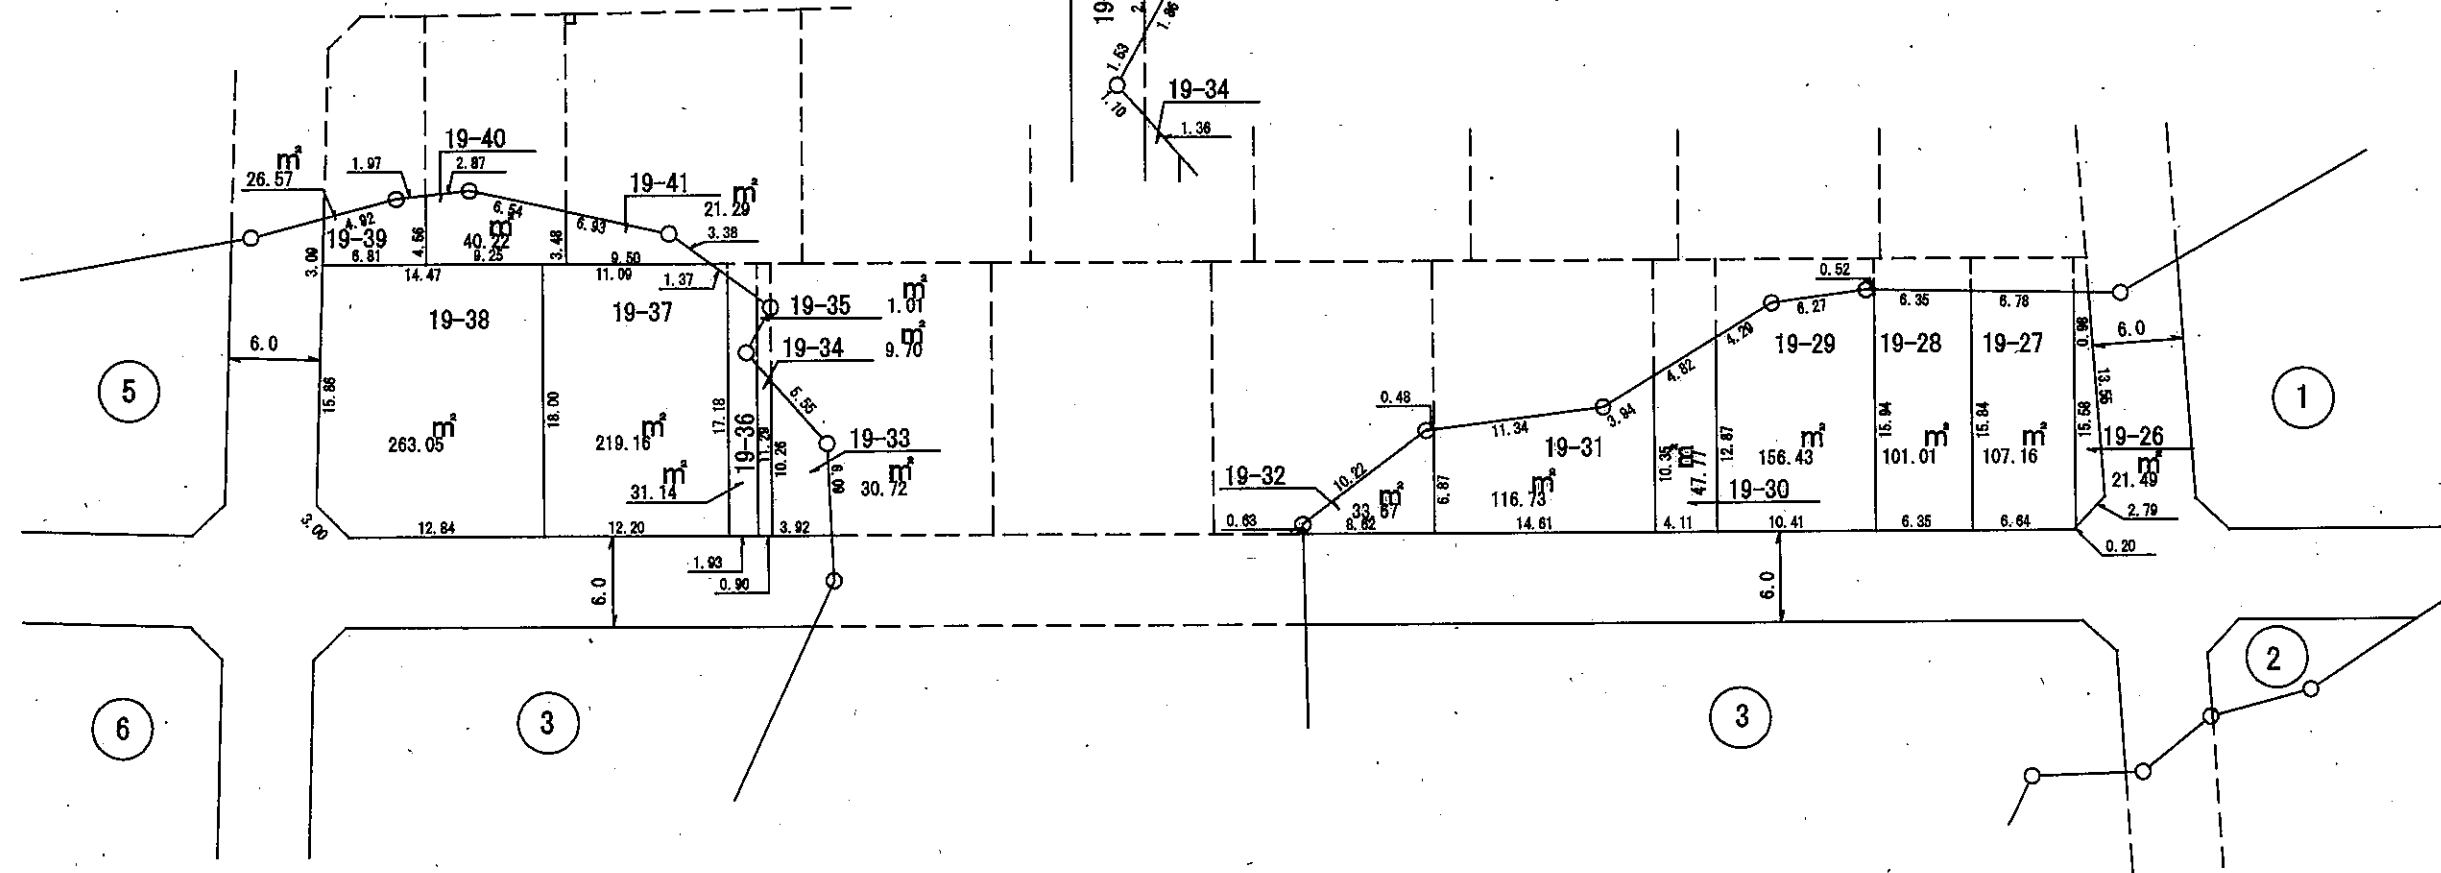

街区番号

4

仰木の里東一丁目

換地

拡大図

凡 例	
—○—	施行地区界
---	町丁界
21-3	新地番
—+—	道 路
□	換地の位置

縮尺 1 : 500