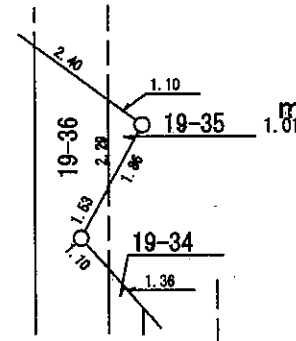

街区番号

4

仰木の里東一丁目

換地

拡大図

凡 例	
—○—	施行地区界
---	町丁界
21-3	新地番
—+—	道 路
□	換地の位置

縮尺 1 : 500