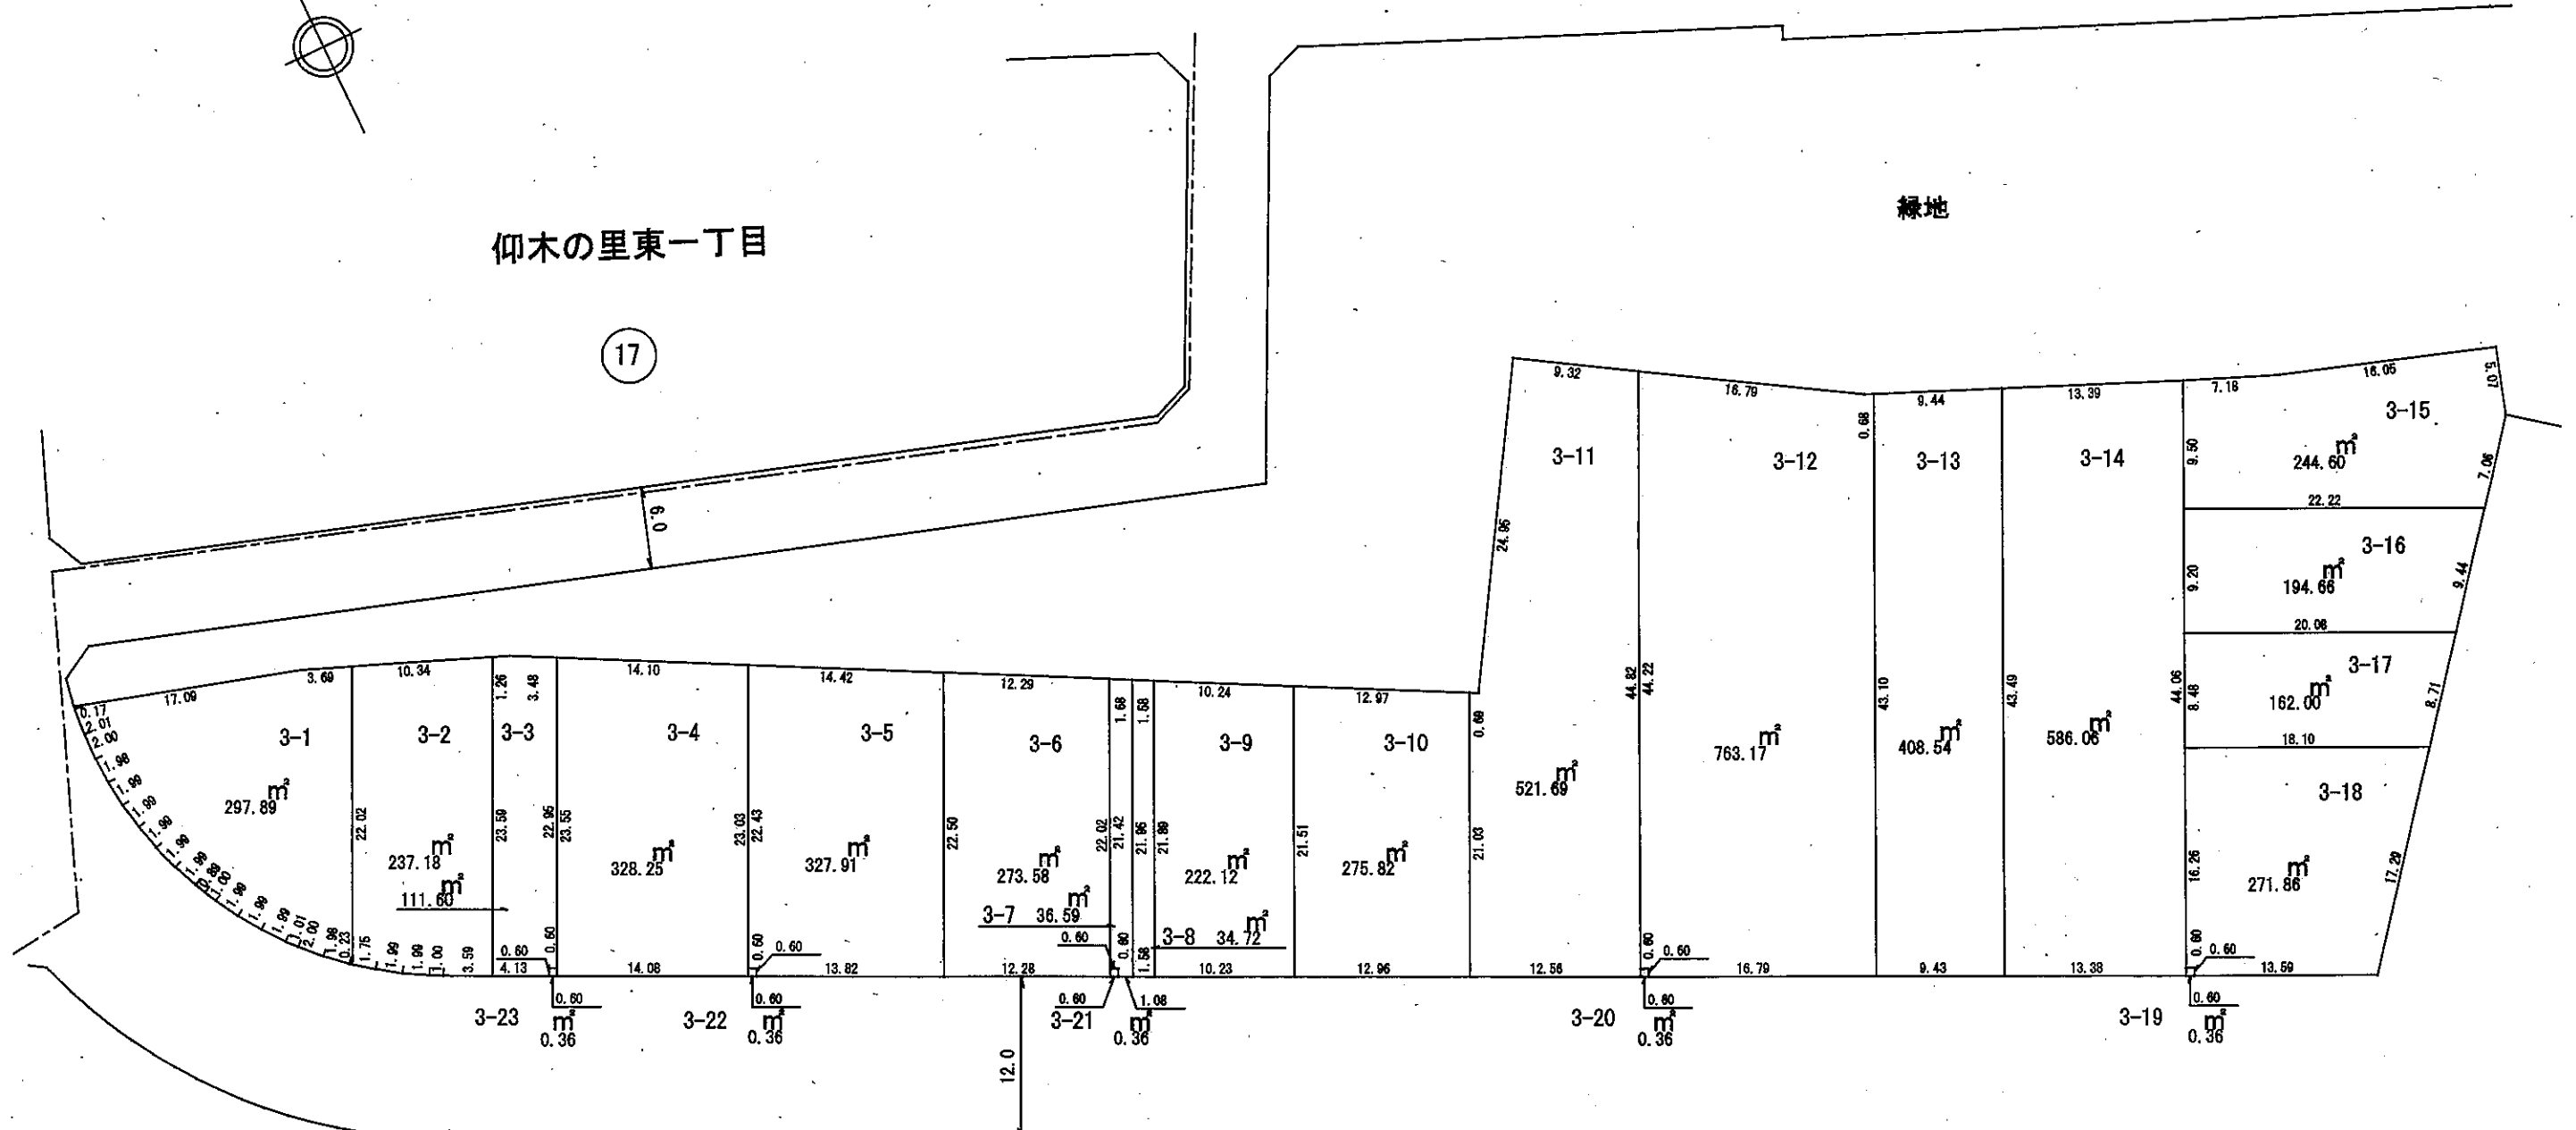

換地図

仰木の里東一丁目

17

緑地

14

15

凡 例	
	施行地区界
	町丁界
	新地番
	道路
	換地の位置

縮尺 1 : 500