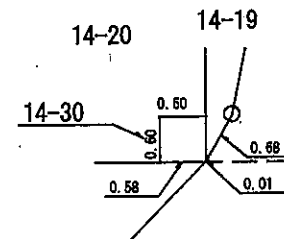

換地 図

仰木の里東一丁目

拡大図

凡 例	
—○—	施行地区界
---	町丁界
21-3	新地番
+	道 路
□	換地の位置

縮尺 1 : 500