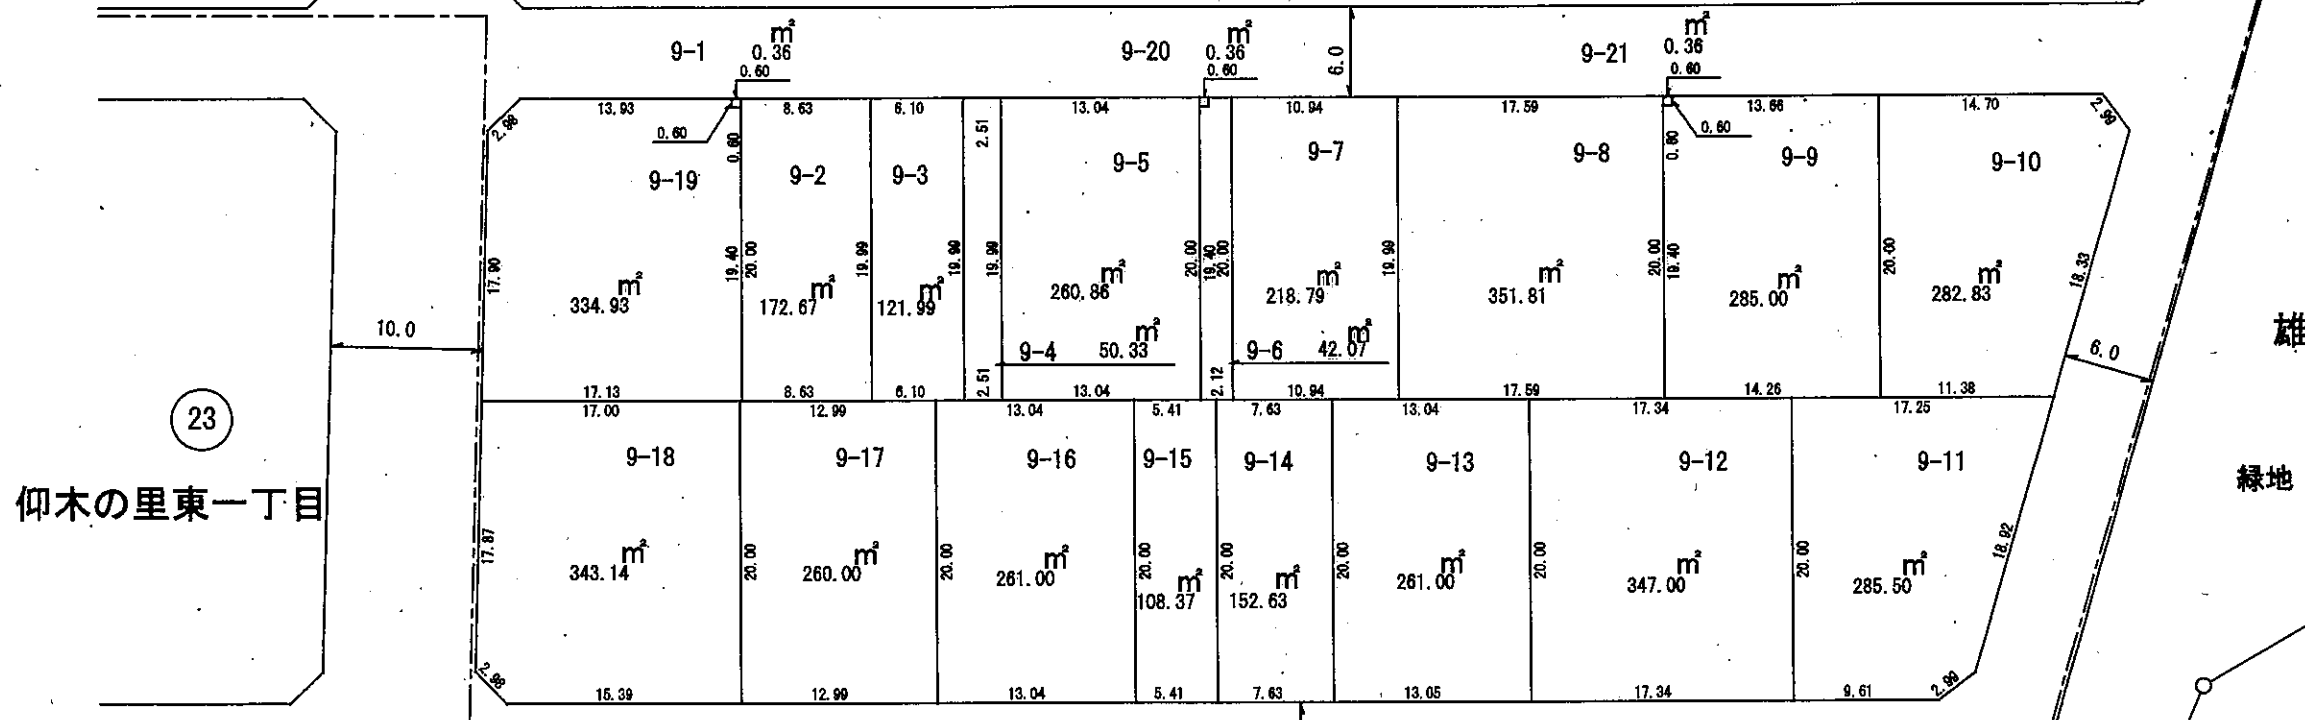

街区番号

43

雄琴北二丁目

換地 図

拡大図

42

26

雄琴北一丁目

緑地

仰木の里東一丁目

公園

44

凡 例	
○—	施行地区界
---	町丁界
21-3	新地番
+	道 路
□	換地の位置

縮尺 1 : 500