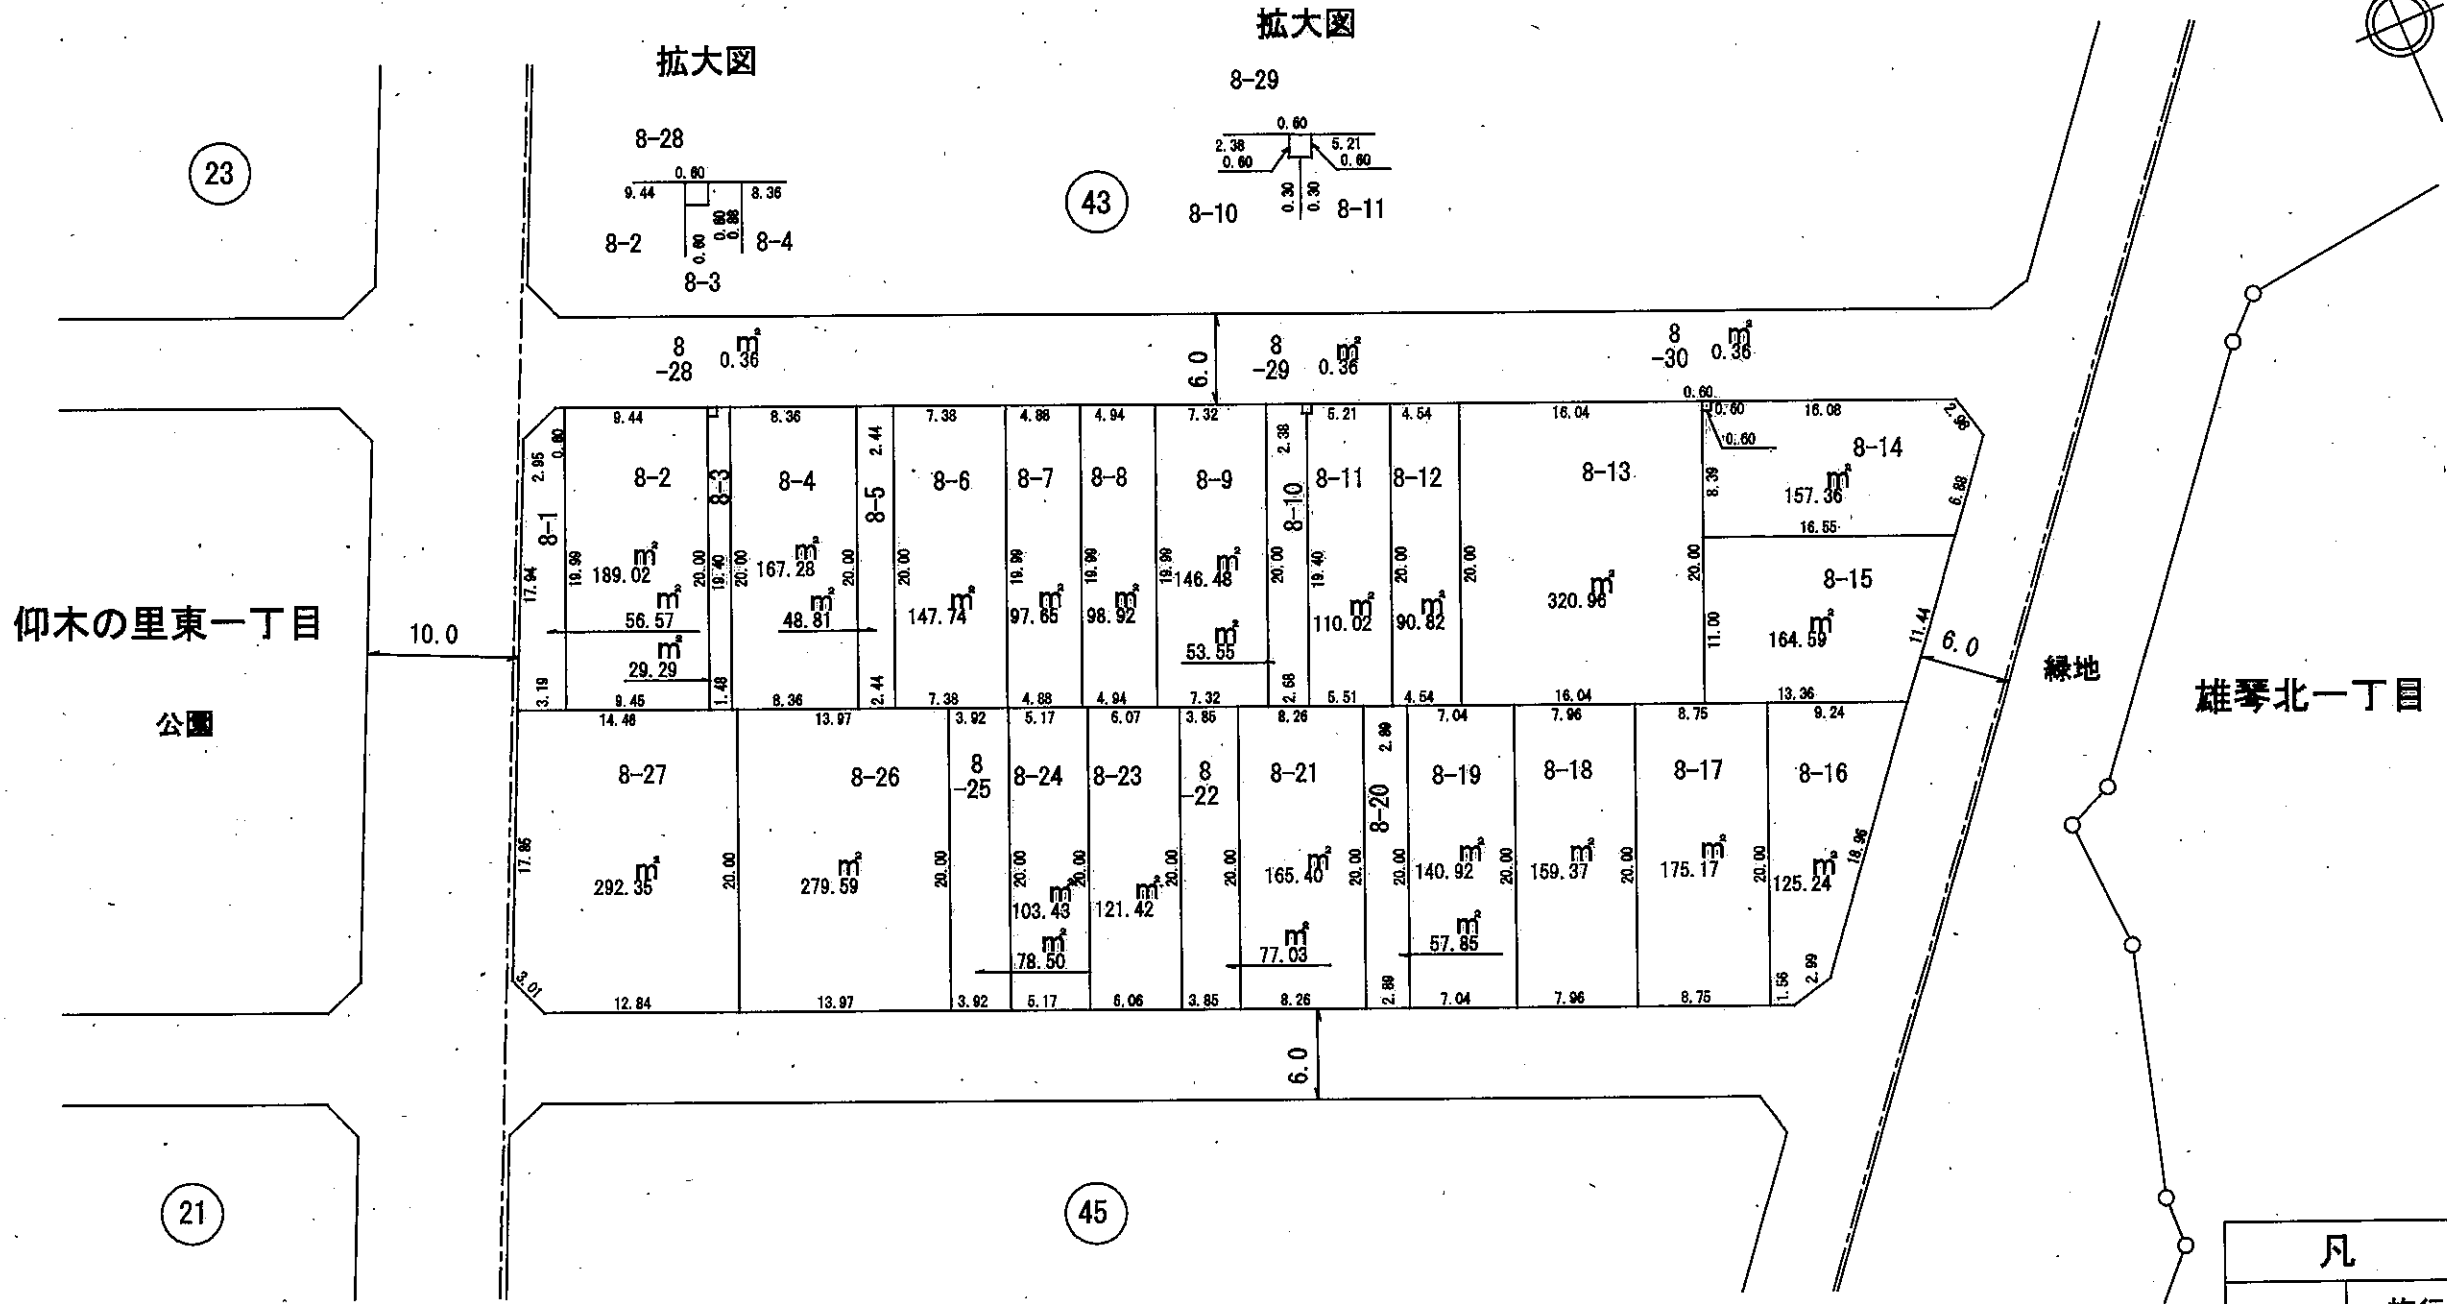

換地 図

拡大図

拡大図

仰木の里東一丁目

公園

緑地

雄琴北一丁目

凡 例	
—○—	施行地区界
---	町丁界
21-3	新地番
+	道 路
□	換地の位置

縮尺 1 : 500