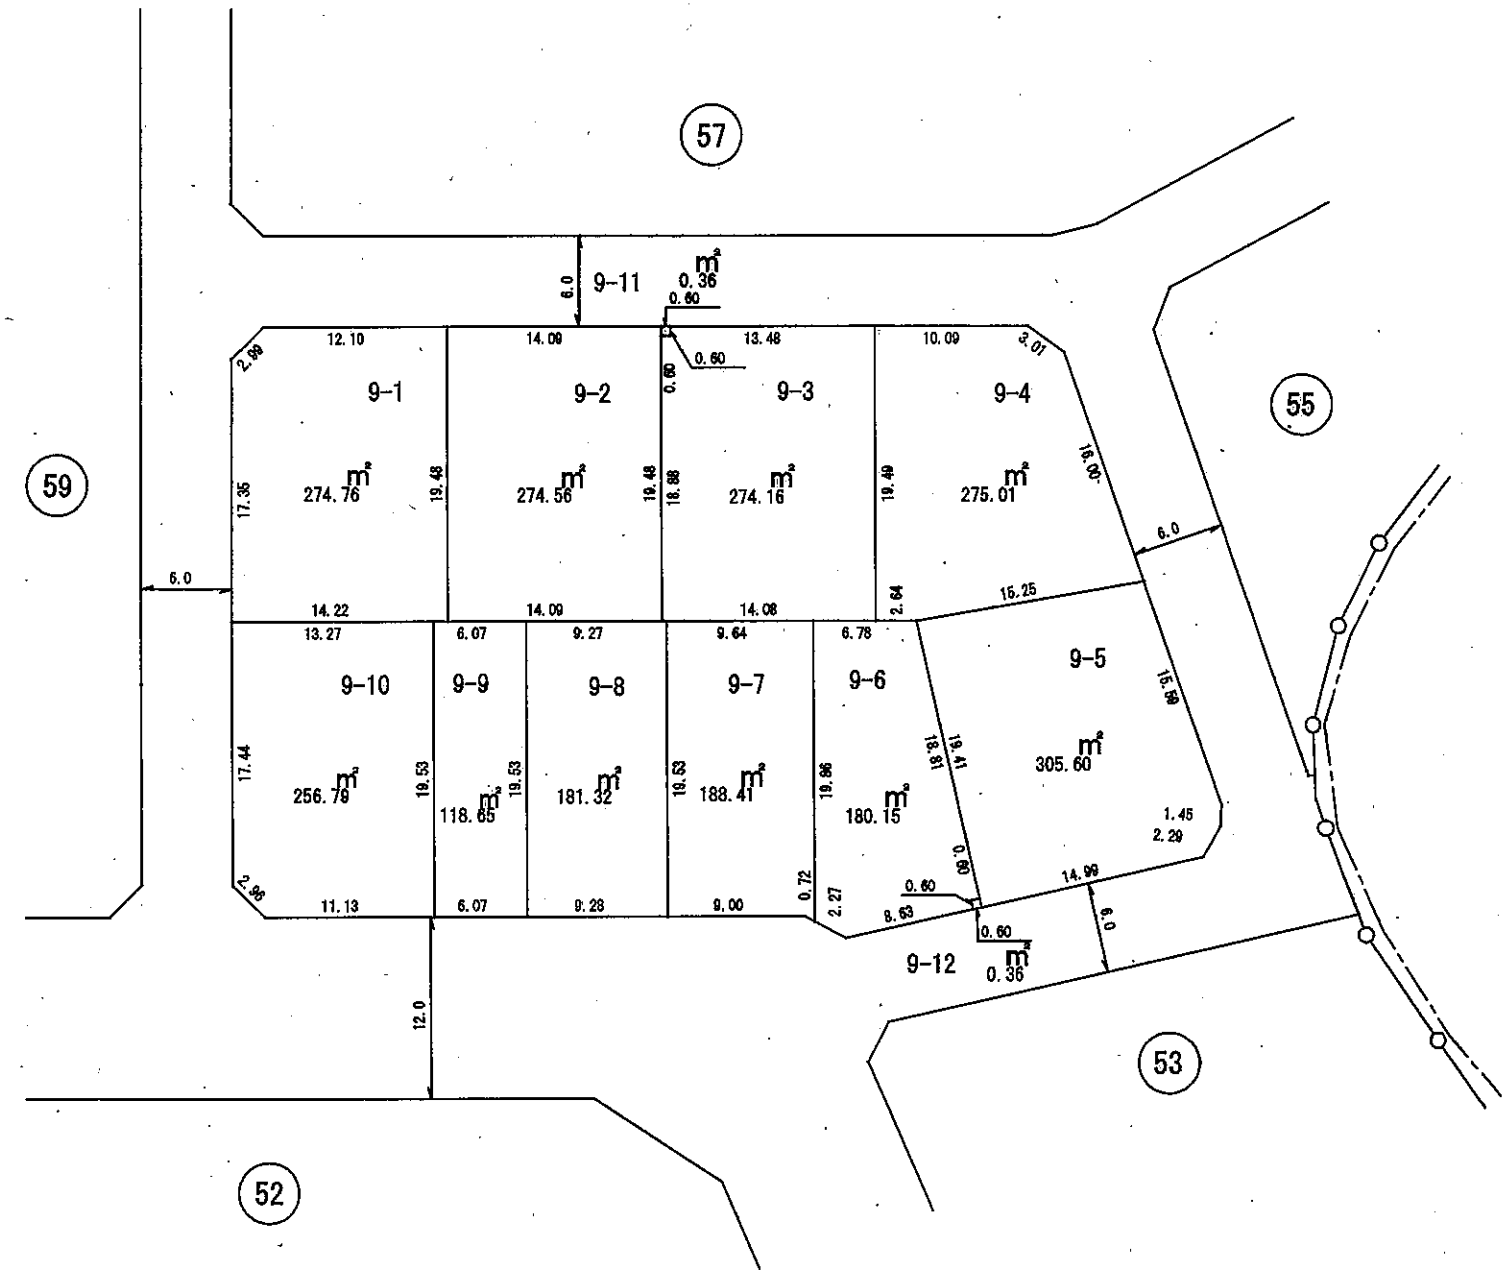

換地

雄琴二丁目

凡 例	
	施行地区界
	町丁界
	新地番
	道路
	換地の位置

縮尺 1 : 500