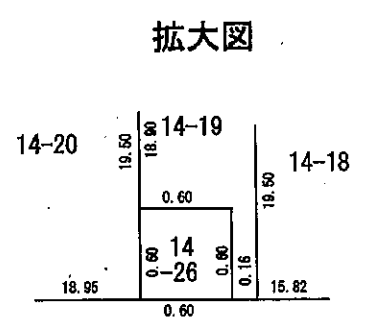

換 地 図

公園

雄琴三丁目

凡 例	
	施行地区界
	町丁界
	新地番
	道 路
	換地の位置

縮尺 1 : 500