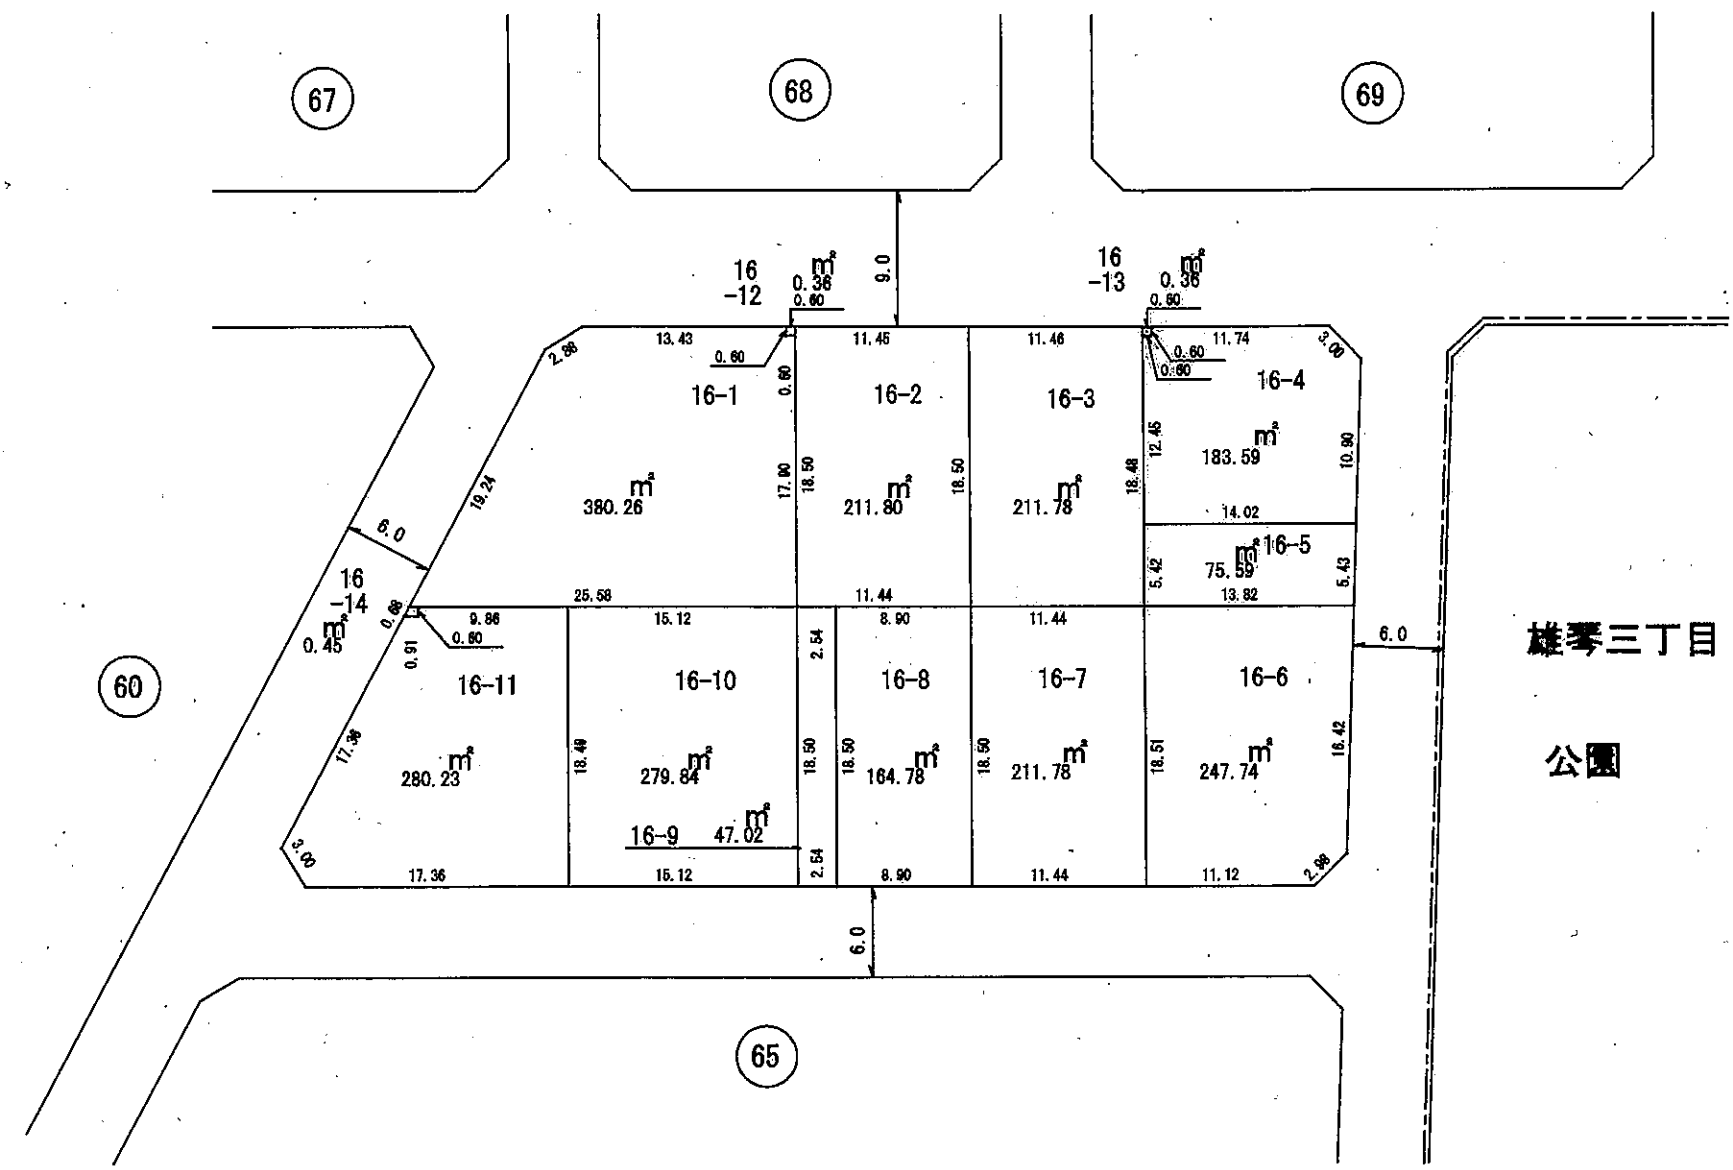

# 換地

雄琴三丁目  
公園

凡 例	
—○—	施行地区界
---	町丁界
21-3	新地番
—+—	道 路
□	換地の位置

縮尺 1 : 500