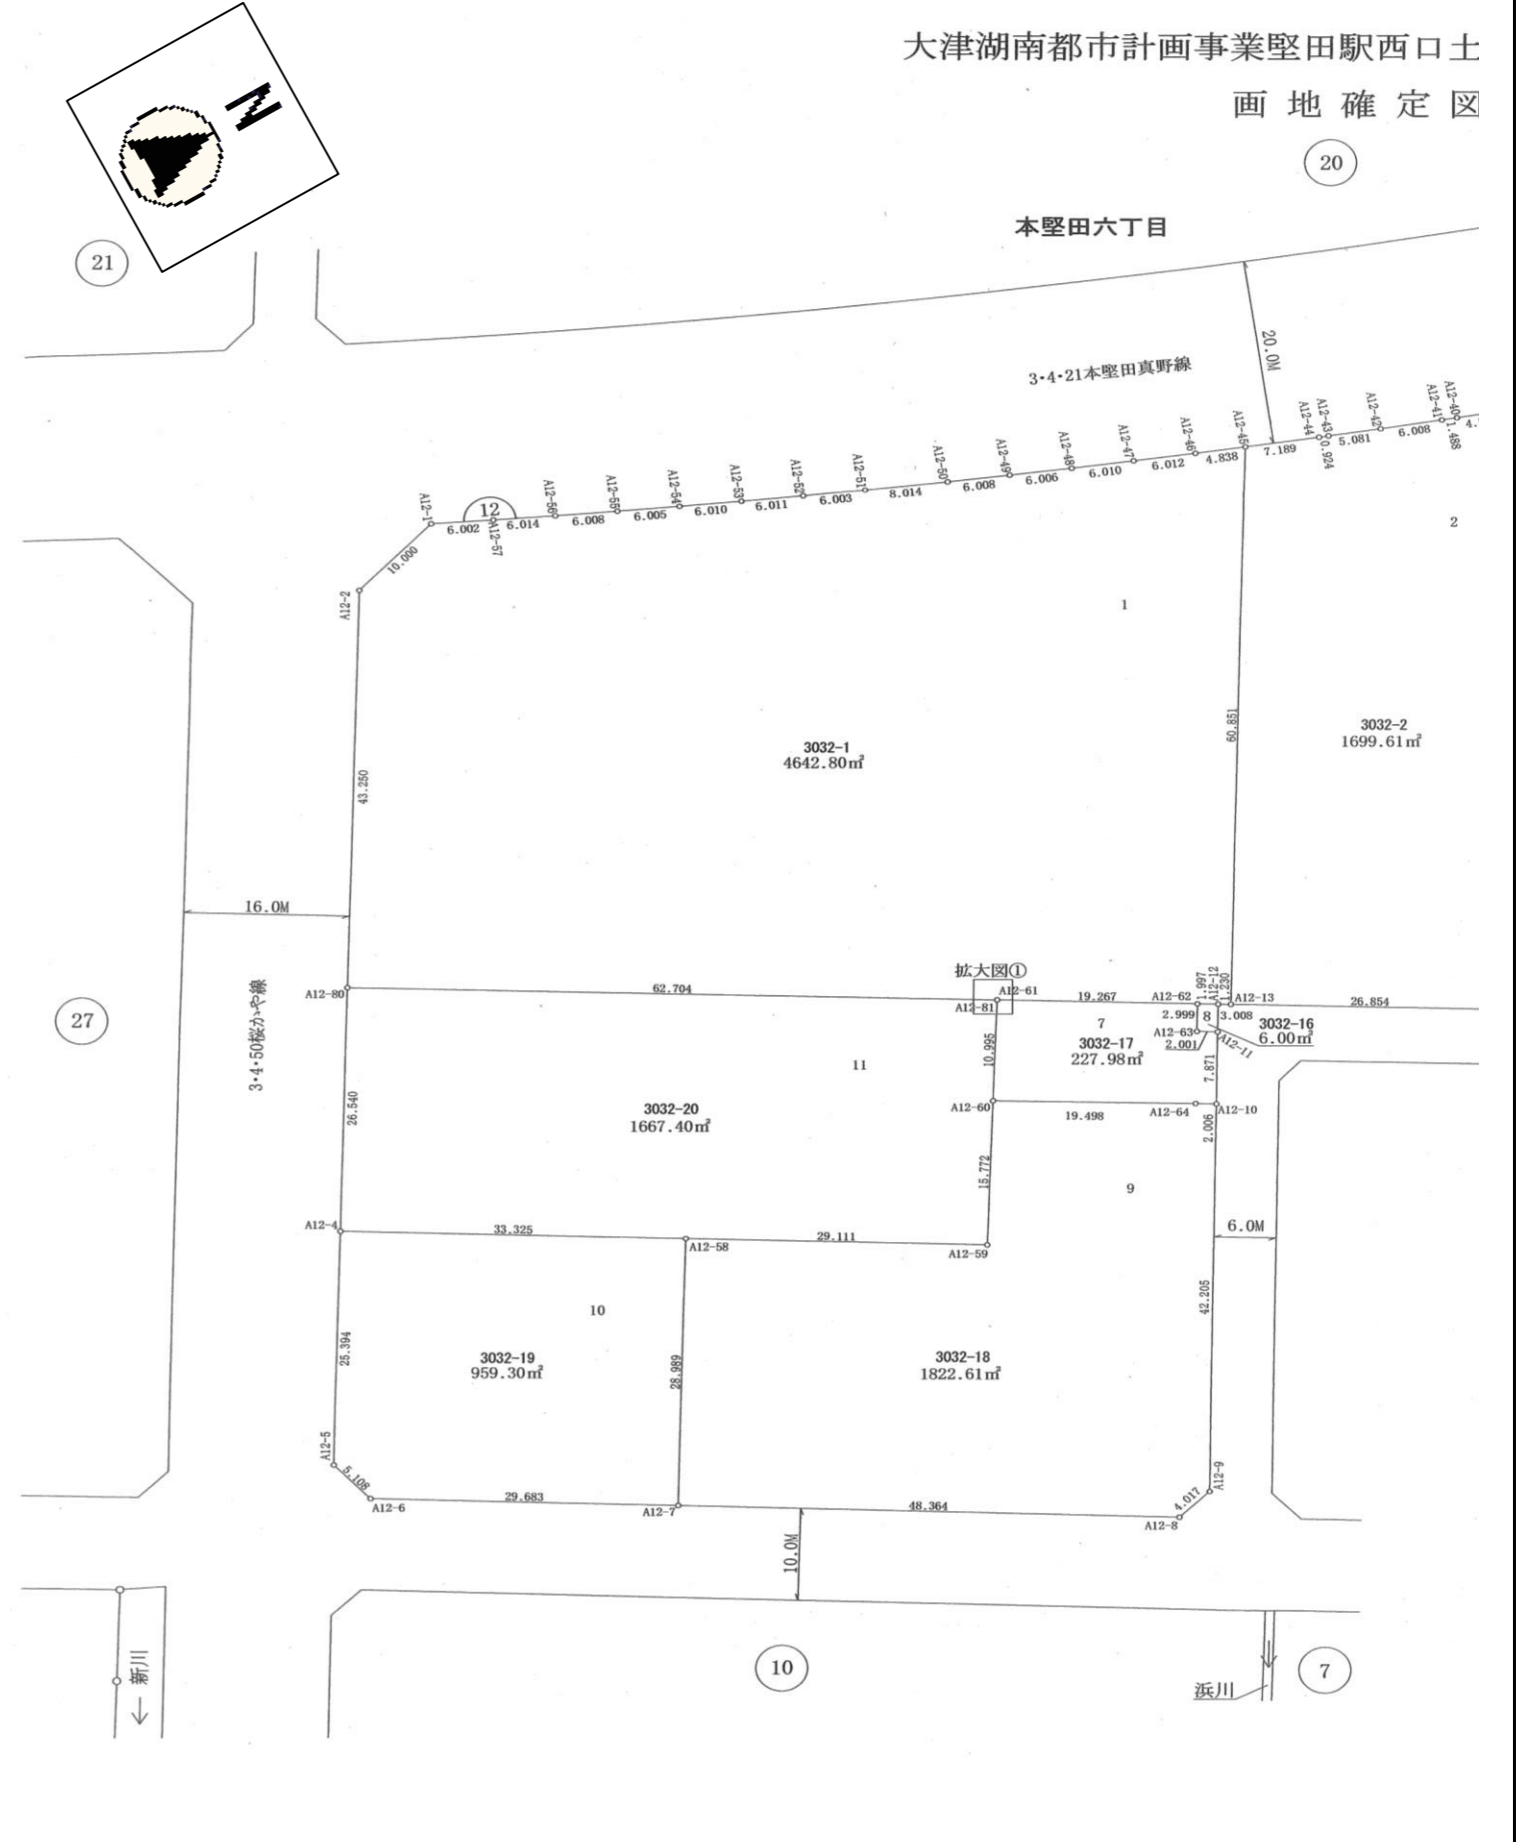

大津湖南都市計画事業堅田駅西口土地区画確定図

- ・掲載情報は、内容を保証するものではありません。
- ・この図に示す情報は、現時点の状況と異なる場合があります。
- ・この図に明記されている縮尺は、正確ではありません
- ・権利や義務が発生するもの、契約の資料となるものなど重要な情報は、必ず現地をご確認ください。
- ・各事業の換地処分後の土地、権利の異動等については、所有者において管理すべきことであり、土地の境界等に関する紛争が生じた場合でも、大津市は関知していません。