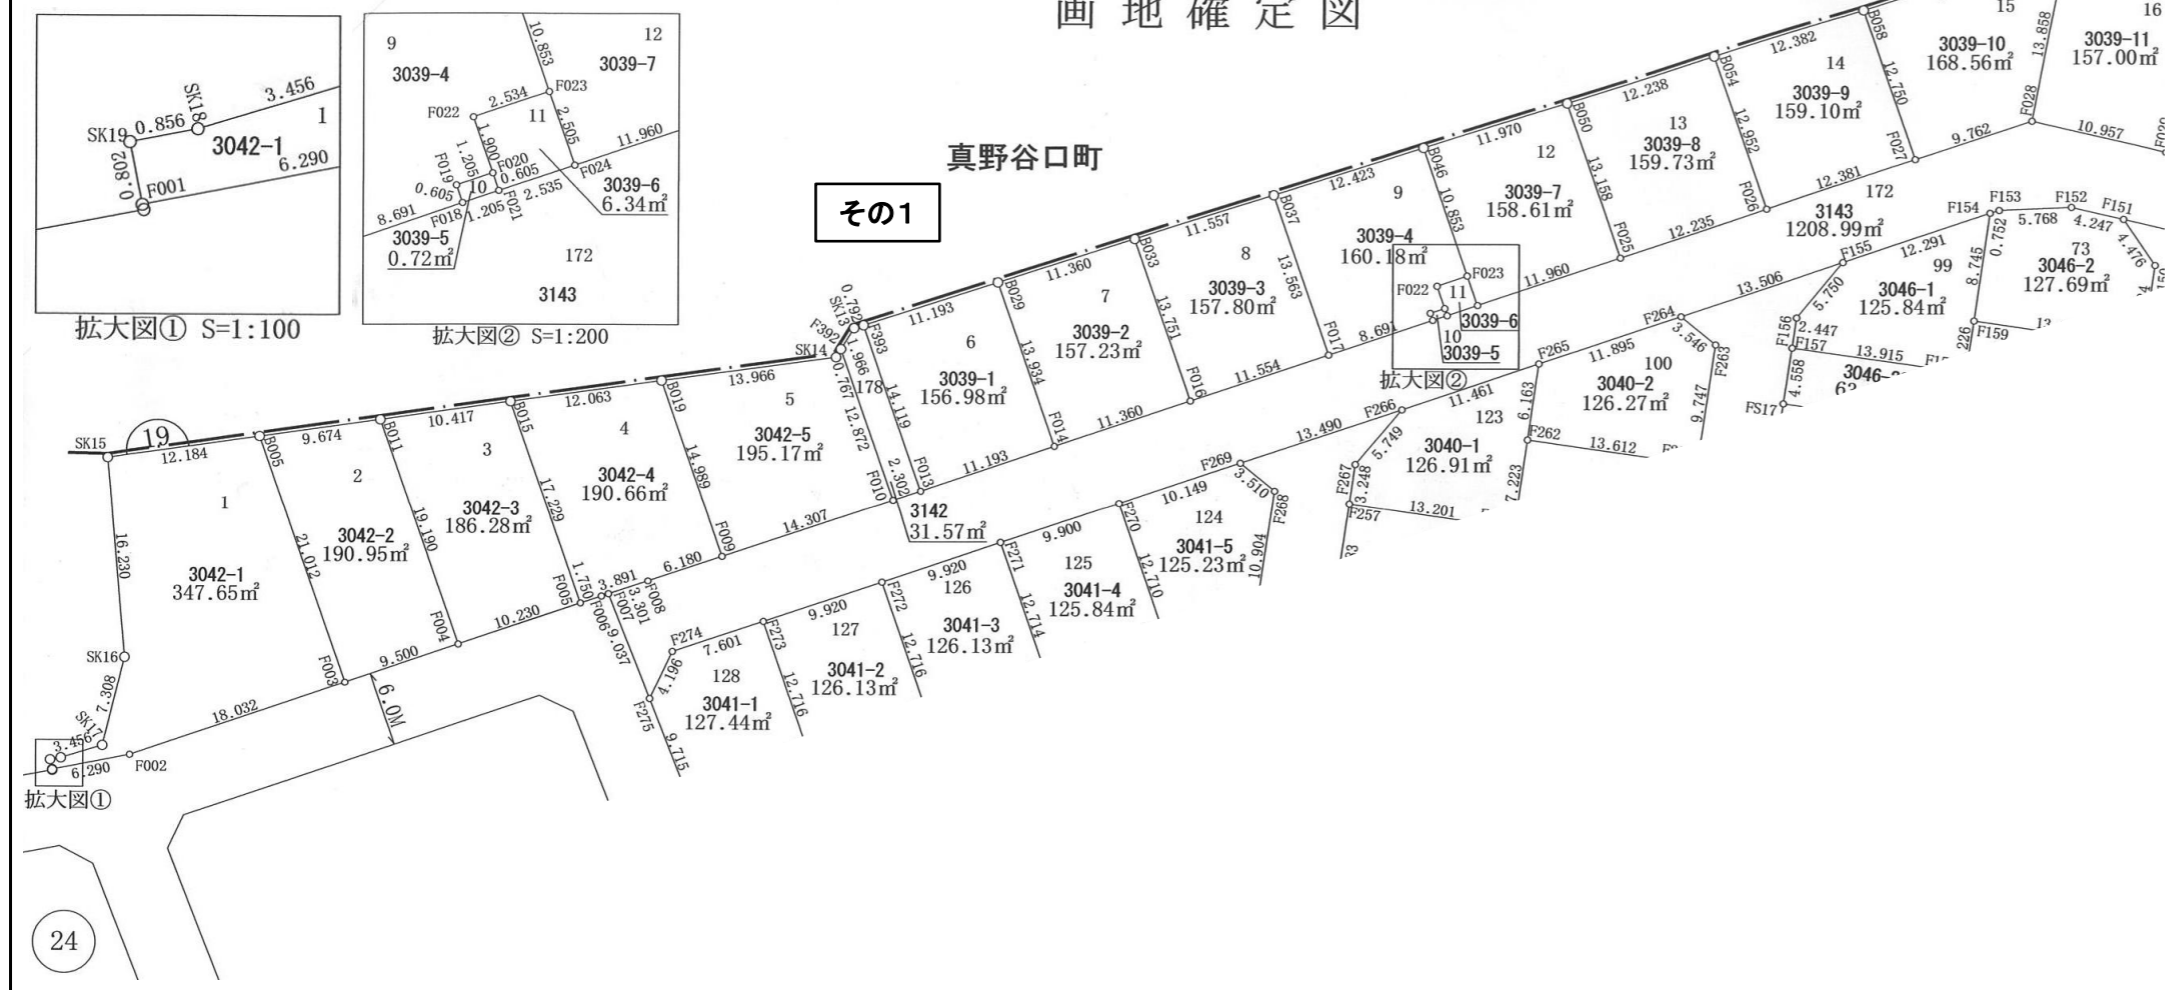

大津湖南都市計画事業堅田駅西口土地区画整理事業
画地確定図

- ・掲載情報は、内容を保証するものではありません。
- ・この図に明記されている縮尺は、正確ではありません
- ・権利や義務が発生するもの、契約の資料となるものなど重要な情報は、必ず現地をご確認ください。
- ・各事業の換地処分後の土地、権利の異動等については、所有者において管理すべきことであり、土地の境界等に関する紛争が生じた場合でも、大津市は関知していません。
- ・この図に示す情報は、現時点の状況と異なる場合があります。