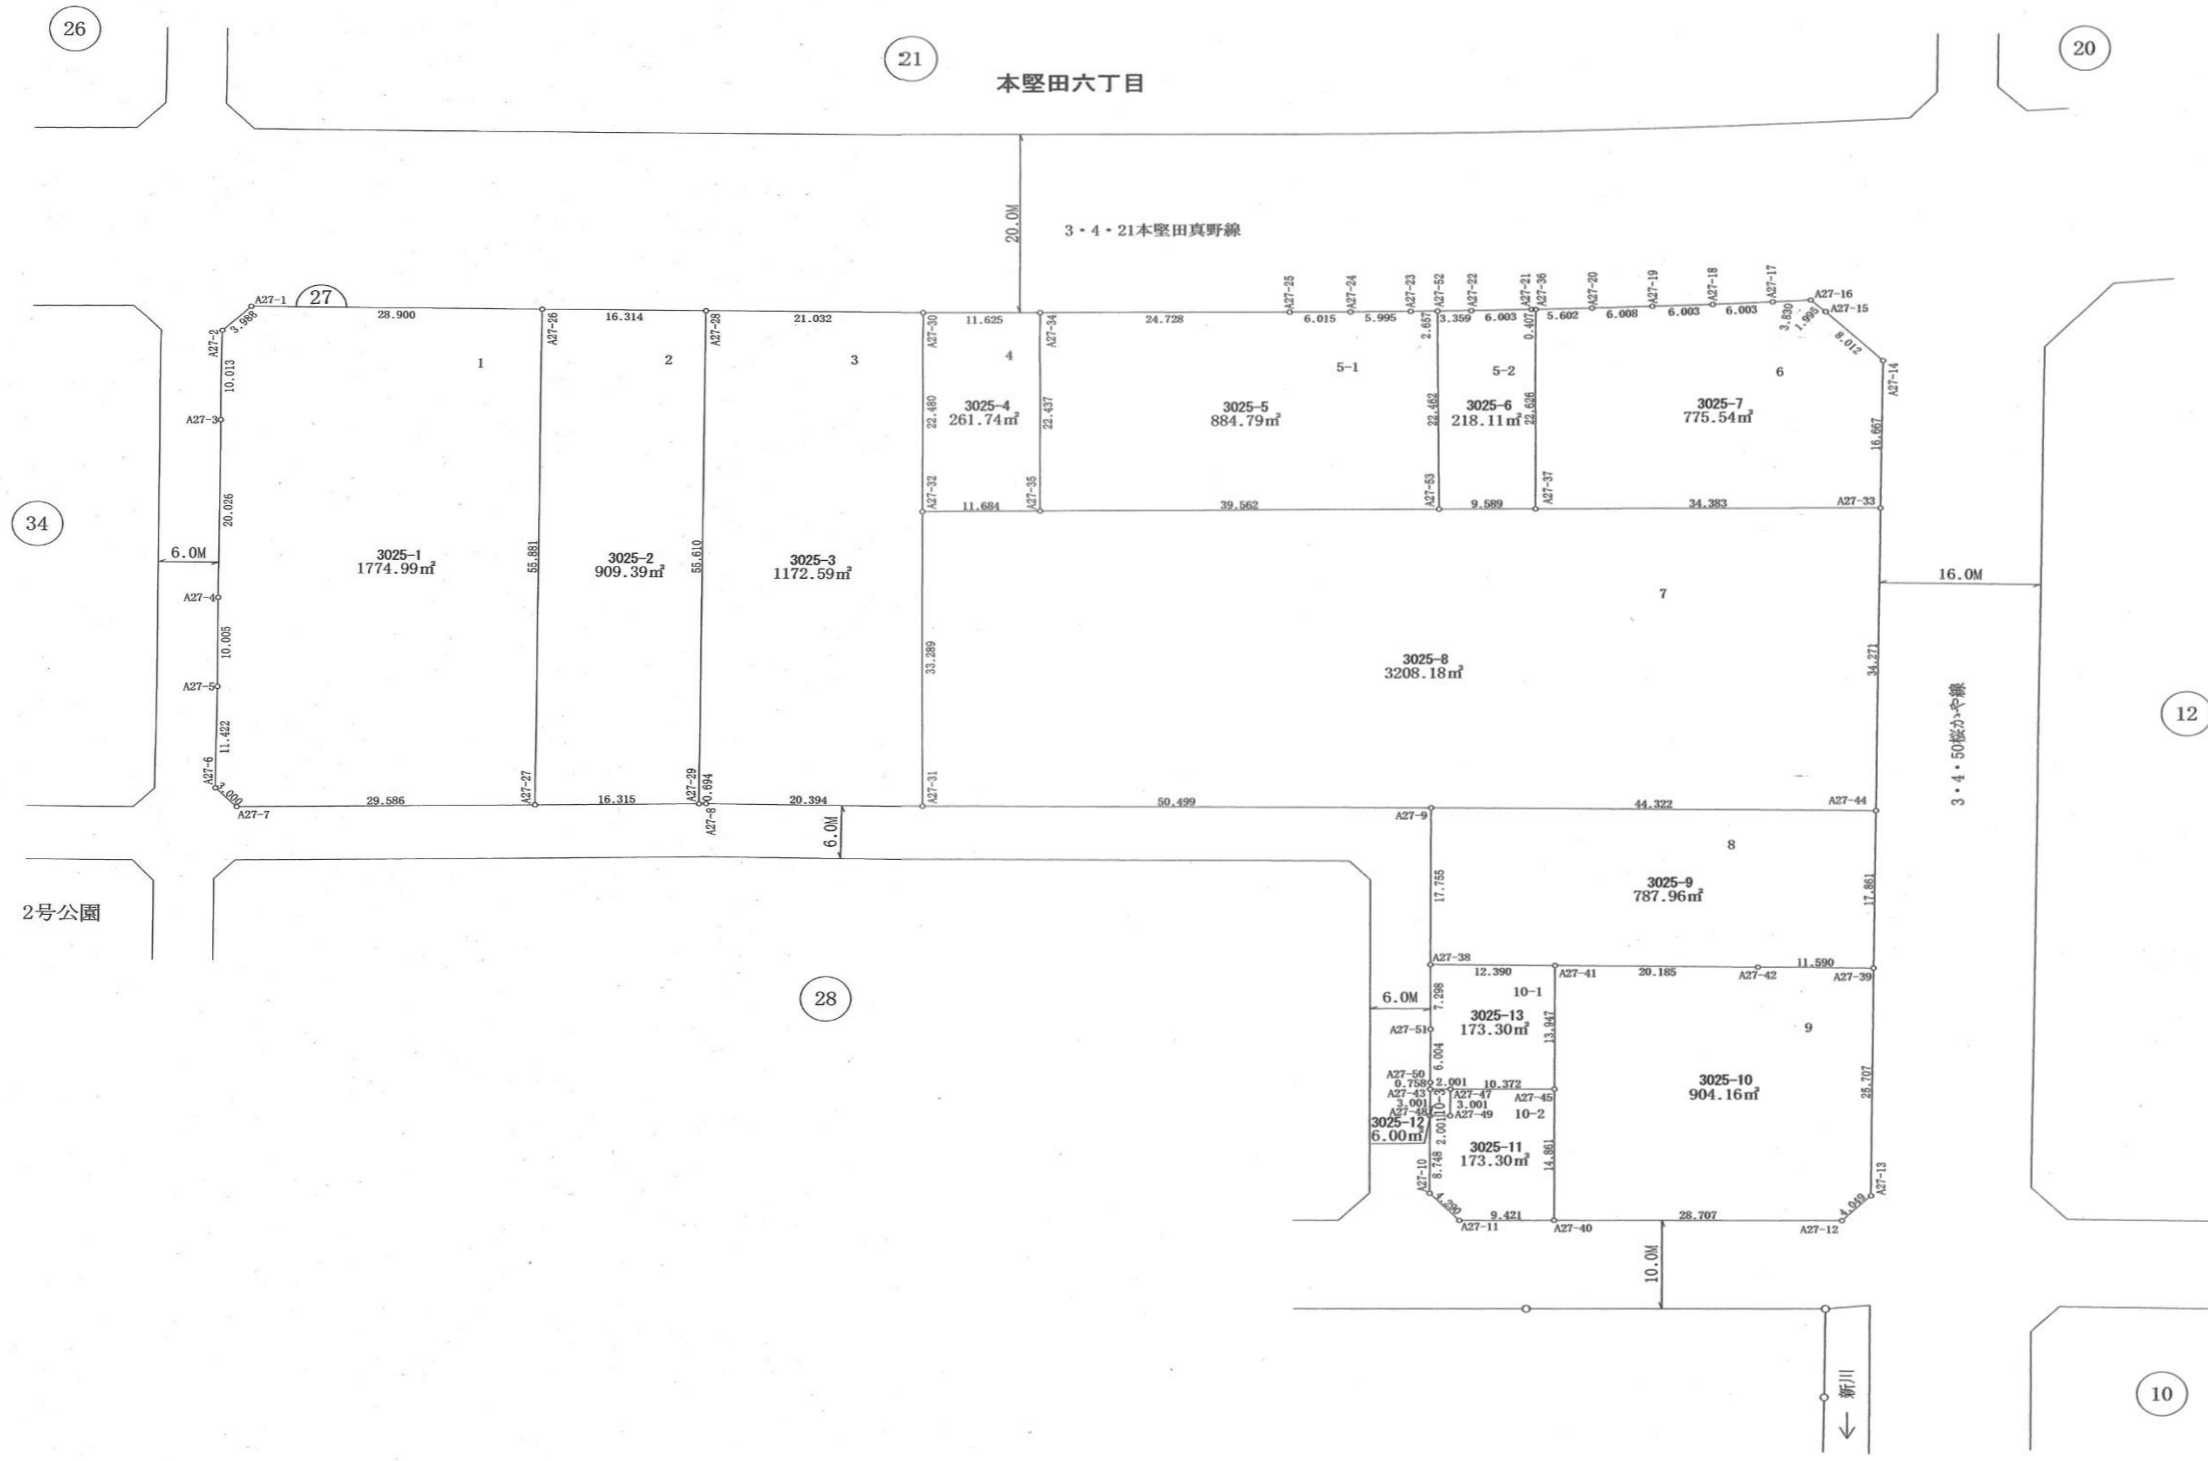

大津湖南都市計画事業堅田駅西口土地区画整理事業
画地確定図

- ・掲載情報は、内容を保証するものではありません。
- ・この図に明記されている縮尺は、正確ではありません
- ・権利や義務が発生するもの、契約の資料となるものなど重要な情報は、必ず現地をご確認ください。
- ・各事業の換地処分後の土地、権利の異動等については、所有者において管理すべきことであり、土地の境界等に関する紛争が生じた場合でも、大津市は関知していません。
- ・この図に示す情報は、現時点の状況と異なる場合があります。