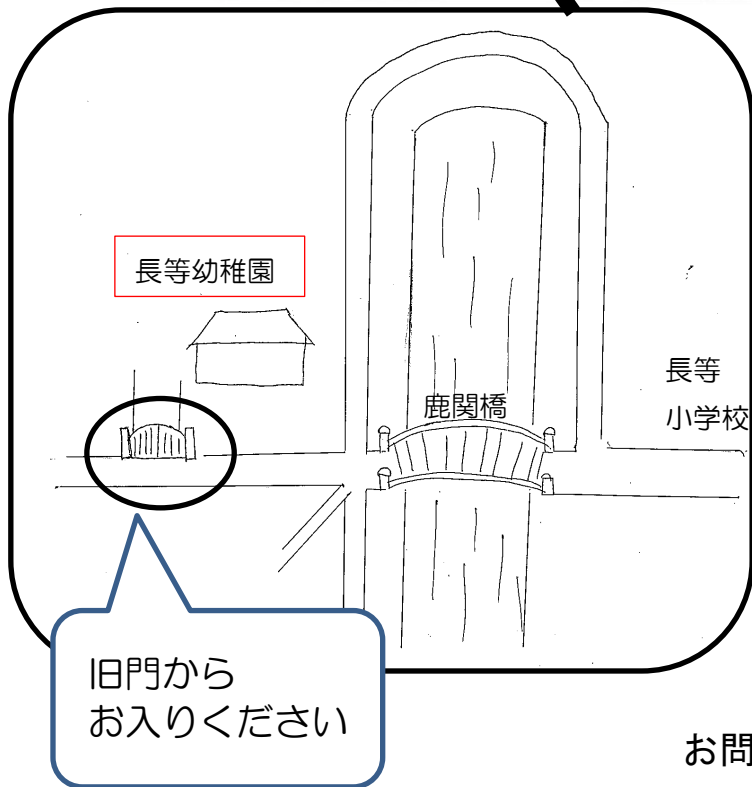

大津市立長等幼稚園

親子通園活動ご案内

入園前のお子さんが親子で幼稚園に来て、いろいろな遊びや幼稚園の生活を体験していただく活動です。幼稚園と一緒に遊びましょう！！

長等幼稚園のホームページ
未就園児活動の日程も載って
いるので、覗いてみてね♪

お問い合わせは

大津市立長等幼稚園

TEL 077-522-3605

大津市三井寺町10-3

4、5月の活動予定

もしもし広場（0～3歳児）

《対象》令和4年4月2日生まれ～0歳

未就園児と保護者

毎週月曜日

9:00～11:30

月	日	曜	お楽しみの内容
4	20	月	園庭で遊ぼう
	27		砂場で遊ぼう
5	11	月	触れ合い遊びをしよう
	18		砂場で遊ぼう
	25		触れ合い遊びをしよう

10:30～11:00は、
みんなでお楽しみタイム♪