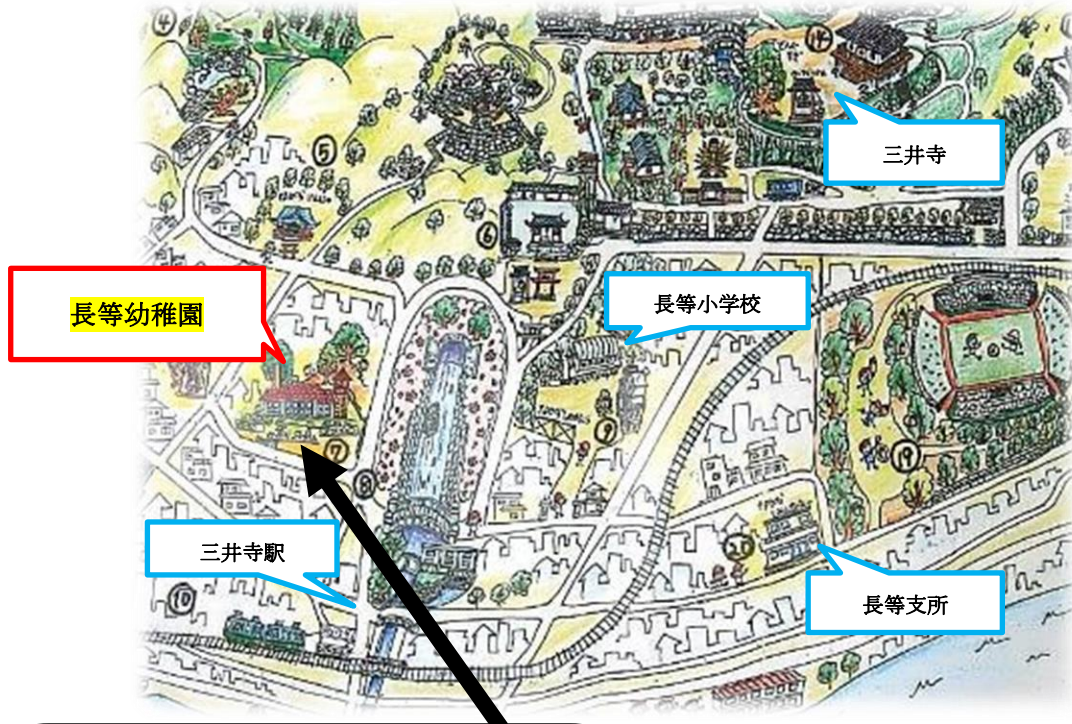

大津市立長等幼稚園

親子通園活動ご案内

入園前のお子さんが親子で幼稚園に来て、いろいろな遊びや幼稚園の生活を体験していただく活動です。幼稚園と一緒に遊びましょう！！

長等幼稚園のホームページ
未就園児活動の日程も載って
いるので、覗いてみてね♪

お問い合わせは

大津市立長等幼稚園

TEL 077-522-3605

大津市三井寺町10-3

4、5月の活動予定

もしもし広場（0～3歳児）

《対象》令和4年4月2日生まれ～0歳

未就園児と保護者

毎週月曜日

9:00～11:30

月	日	曜	お楽しみの内容
4	20	月	園庭で遊ぼう
	27		砂場で遊ぼう
5	11	月	触れ合い遊びをしよう
	18		砂場で遊ぼう
	25		触れ合い遊びをしよう

10:30～11:00は、
みんなでお楽しみタイム♪

※それ以外は、自由に遊んでいただけます。
お子さんに合わせてお好きな時間にお越しください。

5月19日（木）0、1歳児さん集まれ☆

0.1歳児対象

10:00～11:30

ゆめっこの先生が
来てくれますよ！

この日は0、1歳児さんだけのスペシャルデイ☆

バナナくん体操を踊ったり、手作りおもちゃで遊んだりしましょう♪

かめさん広場（2・3歳児）

《対象》令和4年4月2日～令和6年4月1日生まれの

未就園児とその保護者

毎週木曜日

10:00～11:30

月	日	曜	内容
4	16	木	園庭で遊ぼう
	23		砂場で遊ぼう
5	7	木	ふれあい遊びをしよう
	14		草花ごちそうレストラン☆
	21		つくって遊ぼう
	28		砂場、泥んこで遊ぼう

【持ち物】上靴（親子ともに）・着替え・水筒・帽子・タオルなど

【来園にあたって必要なこと】

※風邪症状など少しでも体調が優れない場合は、ご遠慮ください。