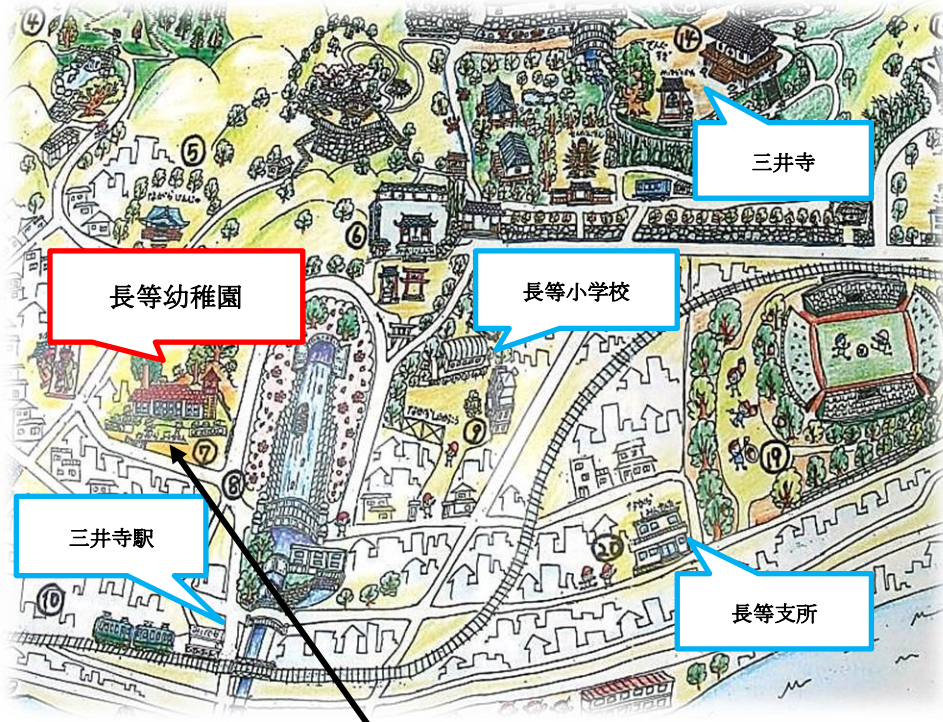

大津市立長等幼稚園

親子通園活動ご案内

入園前のお子さんが親子で幼稚園に来て、いろいろな遊びや幼稚園の生活を体験していただく活動です。幼稚園で一緒に遊びましょう！！

長等幼稚園のホームページ
未就園児活動の日程も載って
いるので、覗いてみてね♪

お問い合わせは

大津市立長等幼稚園

TEL 077-522-3605

大津市三井寺町10-3

※裏面に予定を載せています

4、5月の活動予定

もしもし広場（0・1歳児親子通園活動）

《対象》令和4年4月2日～生まれ（0～1歳児）

のお子さんとその保護者

月	日	曜	時間	内容
4	23	火	10:00～11:30	園庭で遊ぼう
5	7	火		砂場で遊ぼう
	14	火		触れ合い遊びをしよう
	21	火		砂場で遊ぼう
	28	火		触れ合い遊びをしよう

かめさん広場（2・3歳児親子通園活動）

《対象》令和3年4月2日～令和4年4月1日生まれ（2歳児）

令和2年4月2日～令和3年4月1日生まれ（3歳児）

のお子さんとその保護者

月	日	曜	時間	内容
4	22	月	10:00～11:30	園庭で遊ぼう
5	9	木		砂場で遊ぼう
	13	月		つくって遊ぼう
	20	月		砂場、泥んこで遊ぼう
	27	月		砂場、泥んこで遊ぼう

【持ち物】上靴（親子ともに）・外靴を入れる袋・着替え・水筒・帽子・タオルなど

【来園にあたって必要なこと】

※風邪症状など少しでも体調が優れない場合は、ご遠慮ください。