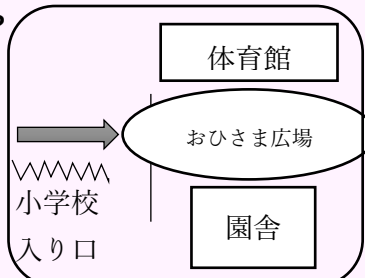

0~3歳児親子対象

(R5.4.2~生後2ヶ月生まれの方)

たんぽぽクラブ(火曜日)

9:45~11:00

★登録制 随時登録できます。

【4月の活動日】

- 28日★こいのぼりをつくろう

【5月の活動日】

- 12日★おもちゃで遊ぼう・親子ふれあい遊び
- 19日★おもちゃで遊ぼう・親子ふれあい遊び
- 26日★手作りおもちゃをつくろう

【持ち物】

上靴(保護者、お子さんは裸足でも遊べます)
ハンカチ・ティッシュ・水筒

0~3歳児親子対象

おひさま広場(月・金曜日)

~ お外で遊ぼう ~

9:45~11:00

受付: 幼稚園玄関

- 4/17(金)、20(月)、22(水)、24(金)、27(月)
 - 5/1(金)、8(金)、11(月)、13(水)、15(金)
 - 5/18(月)、20(水)、22(金)、25(月)、27(水)、29(金)
- ※小学校側のジャバラの門からお入りください。

★園の遊具等を貸し出します。

【持ち物】

帽子・水筒・ハンカチ
ティッシュ・タオル

園庭開放 平日14時~16時

ご利用の方は、
インターホンを
押してください