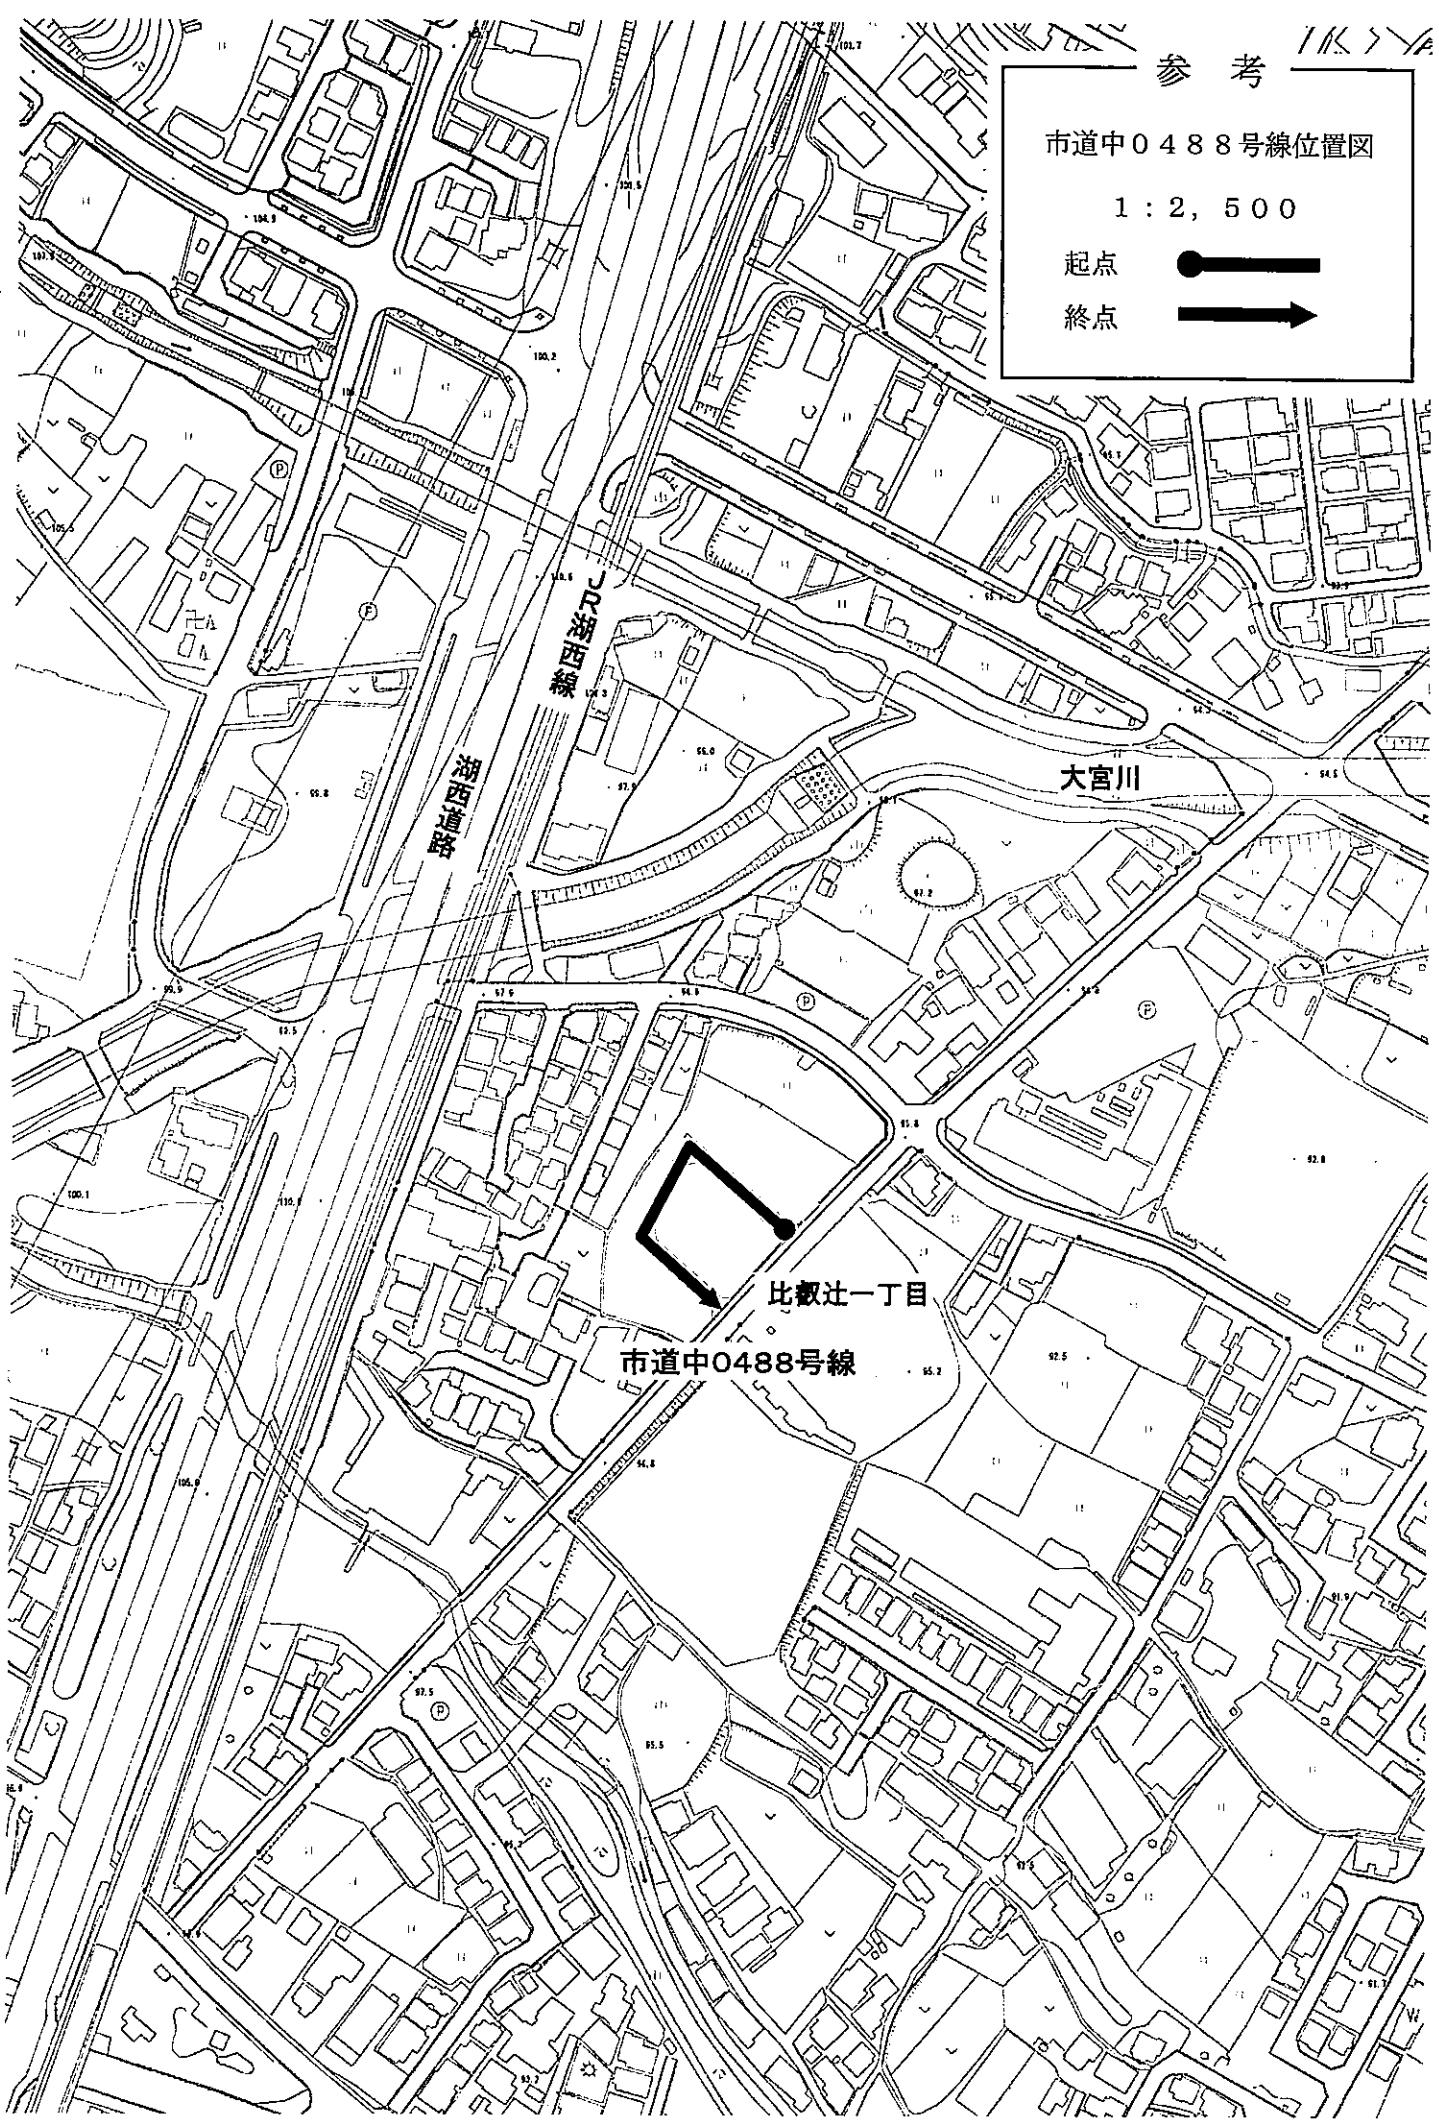

市道北6230号線位置図

1 : 2, 500

起点 

終点 

大津市立
和邇小学校

大津市立
和邇保育園

県道途中志賀線

和邇中

市道北6230号線

和邇川

参考

市道中0367号線位置図

1 : 2, 500

起点 

終点 

坂本六丁目

市道中0367号線

足洗川

坂本市民運動広場

市道中0488号線位置図

1 : 2, 500

起点 

終点 

新田橋

栗田橋

大宮川

比叡辻一丁目

市道中0488号線

参考

市道中0874号線位置図

1 : 2, 500

起点