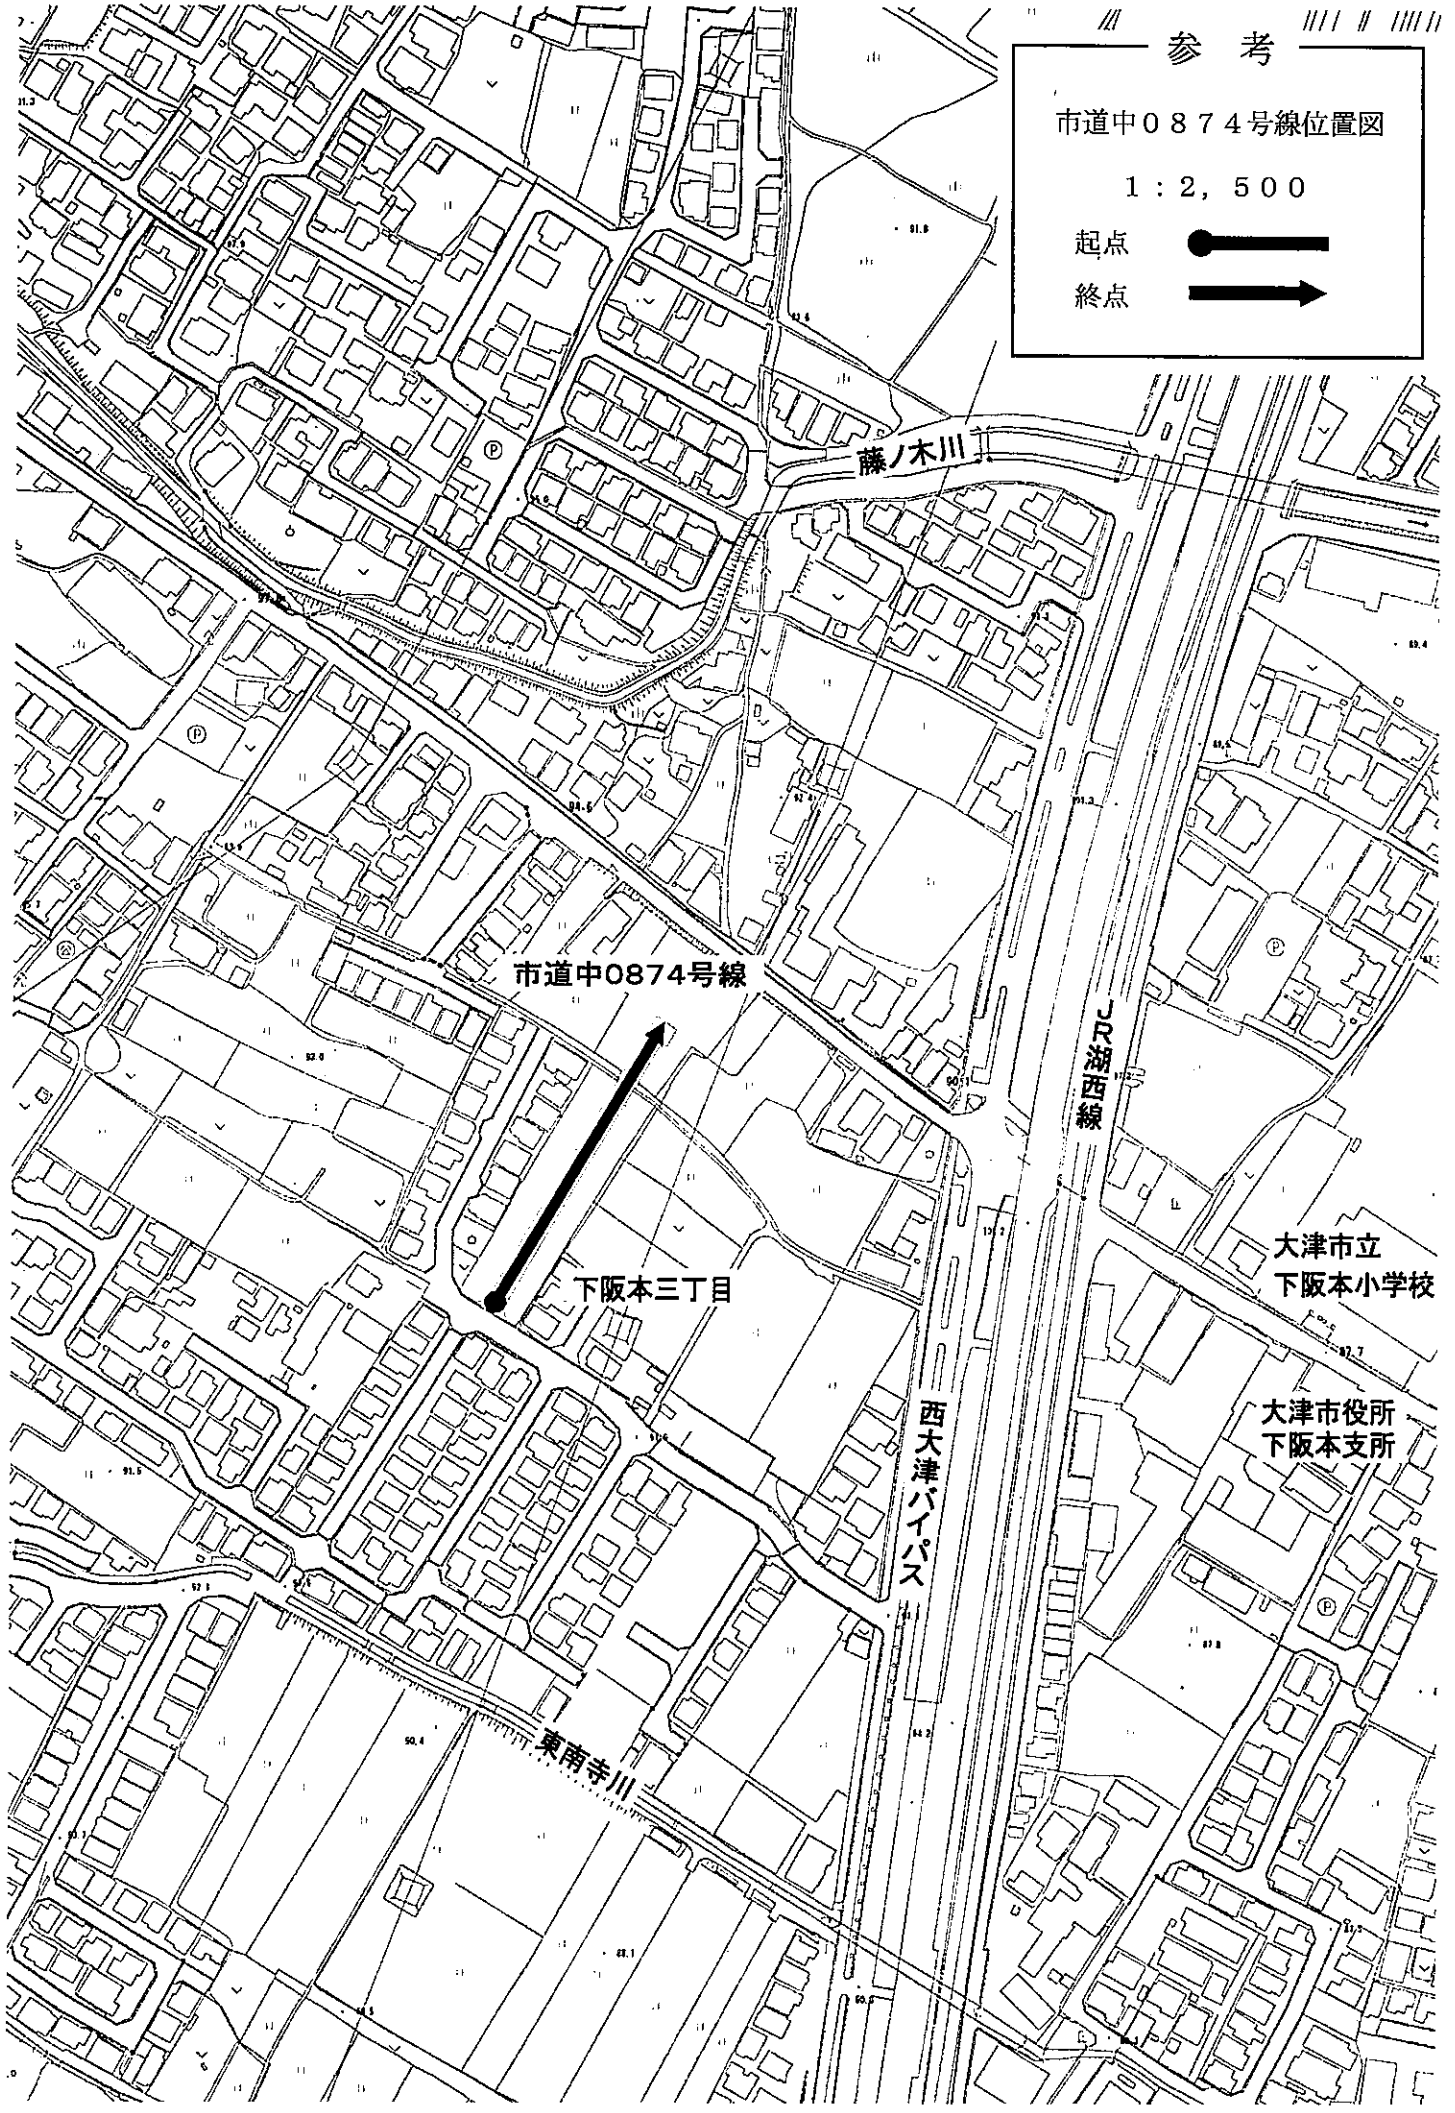

参考

市道中0874号線位置図

1 : 2, 500

起点

終点