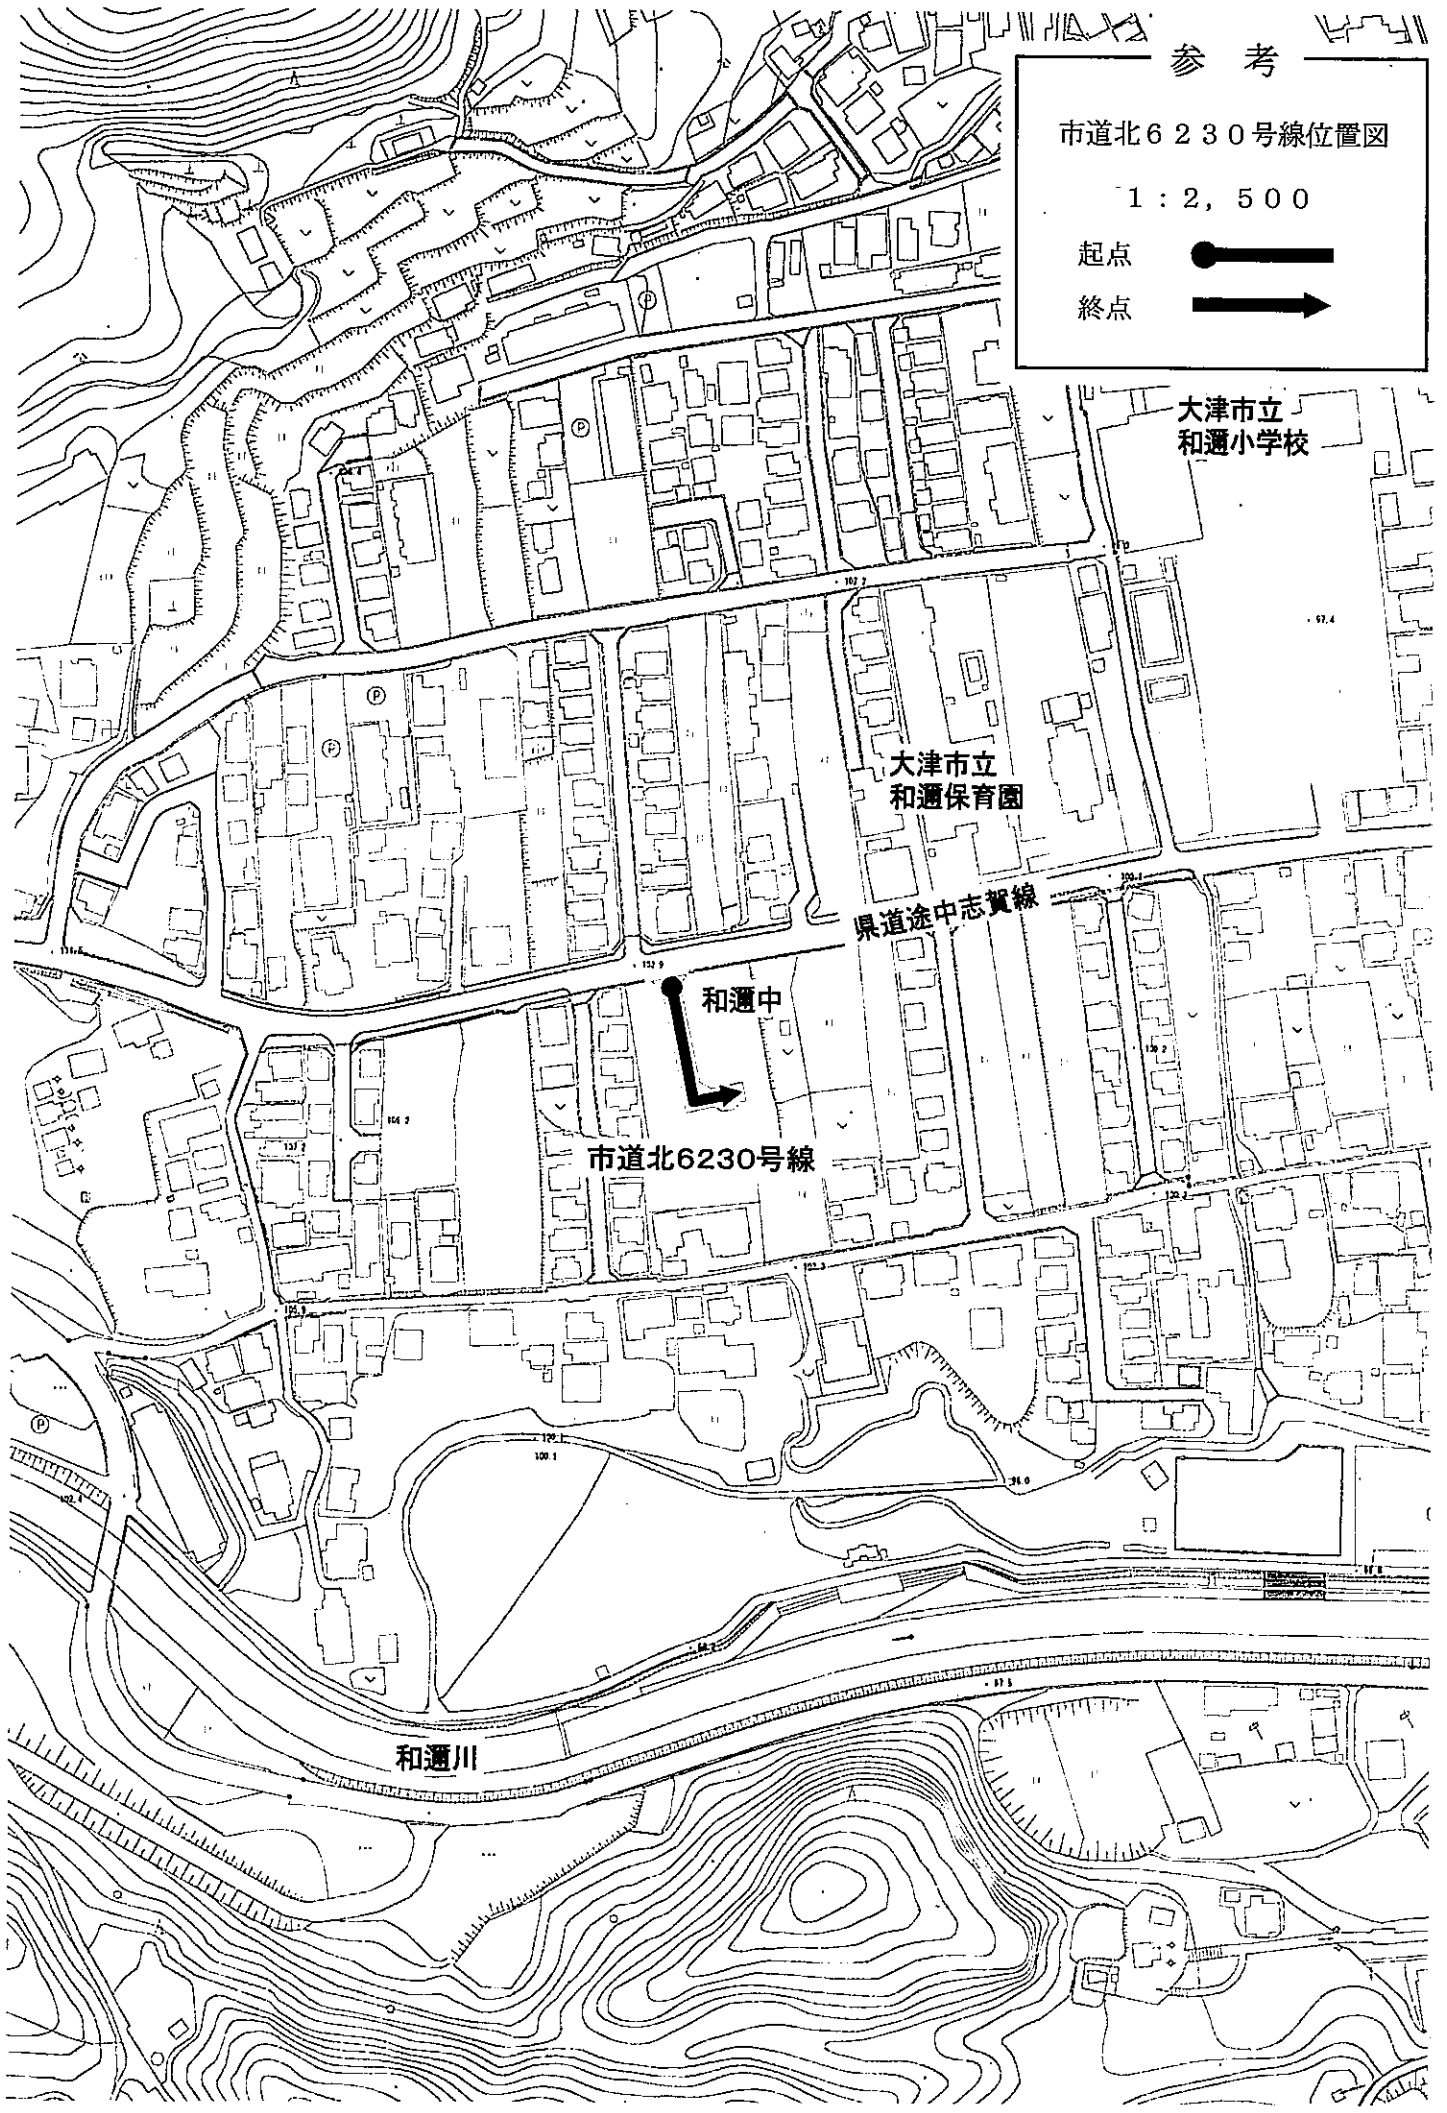

参考

市道北2554号線位置図

1 : 2, 500

起点

終点

堅田一丁目

市道北2554号線

参考

市道北6230号線位置図

1 : 2, 500

起点 

終点 

大津市立
和邇小学校

大津市立
和邇保育園

県道途中志賀線

和邇中

市道北6230号線

和邇川

参考

市道中0367号線位置図

1 : 2, 500

起点 

終点 

坂本六丁目

栗田橋

大宮川

比叡辻一丁目

市道中0488号線

参考

市道中0874号線位置図

1 : 2, 500

起点