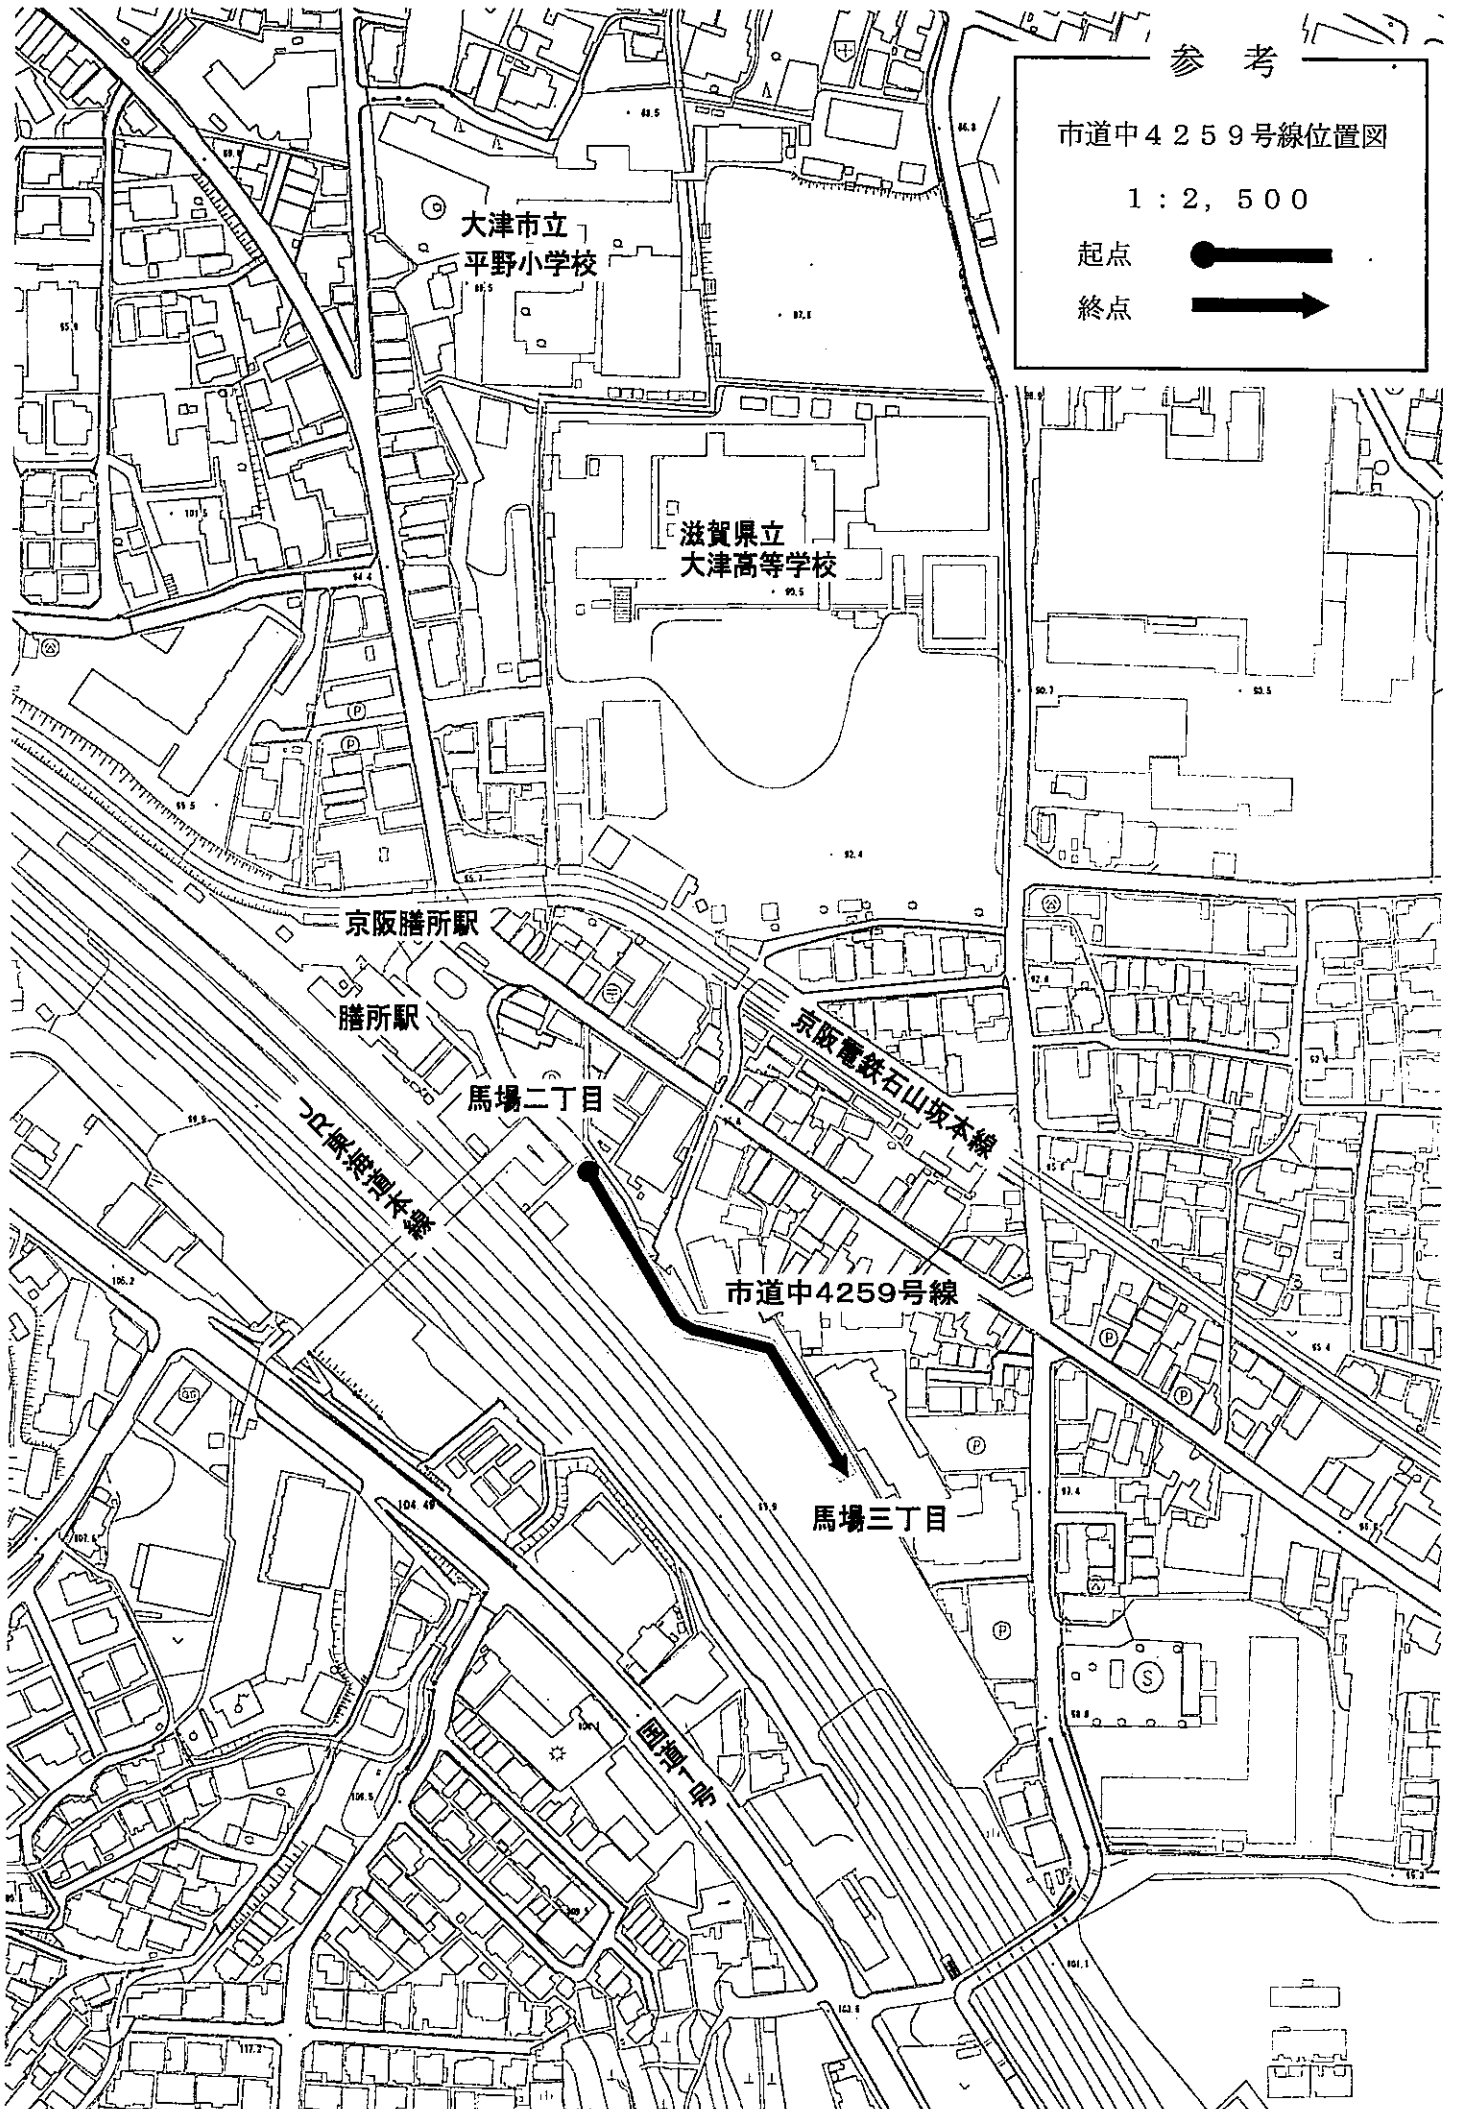

参考

市道中4259号線位置図

1 : 2, 500

起点

終点