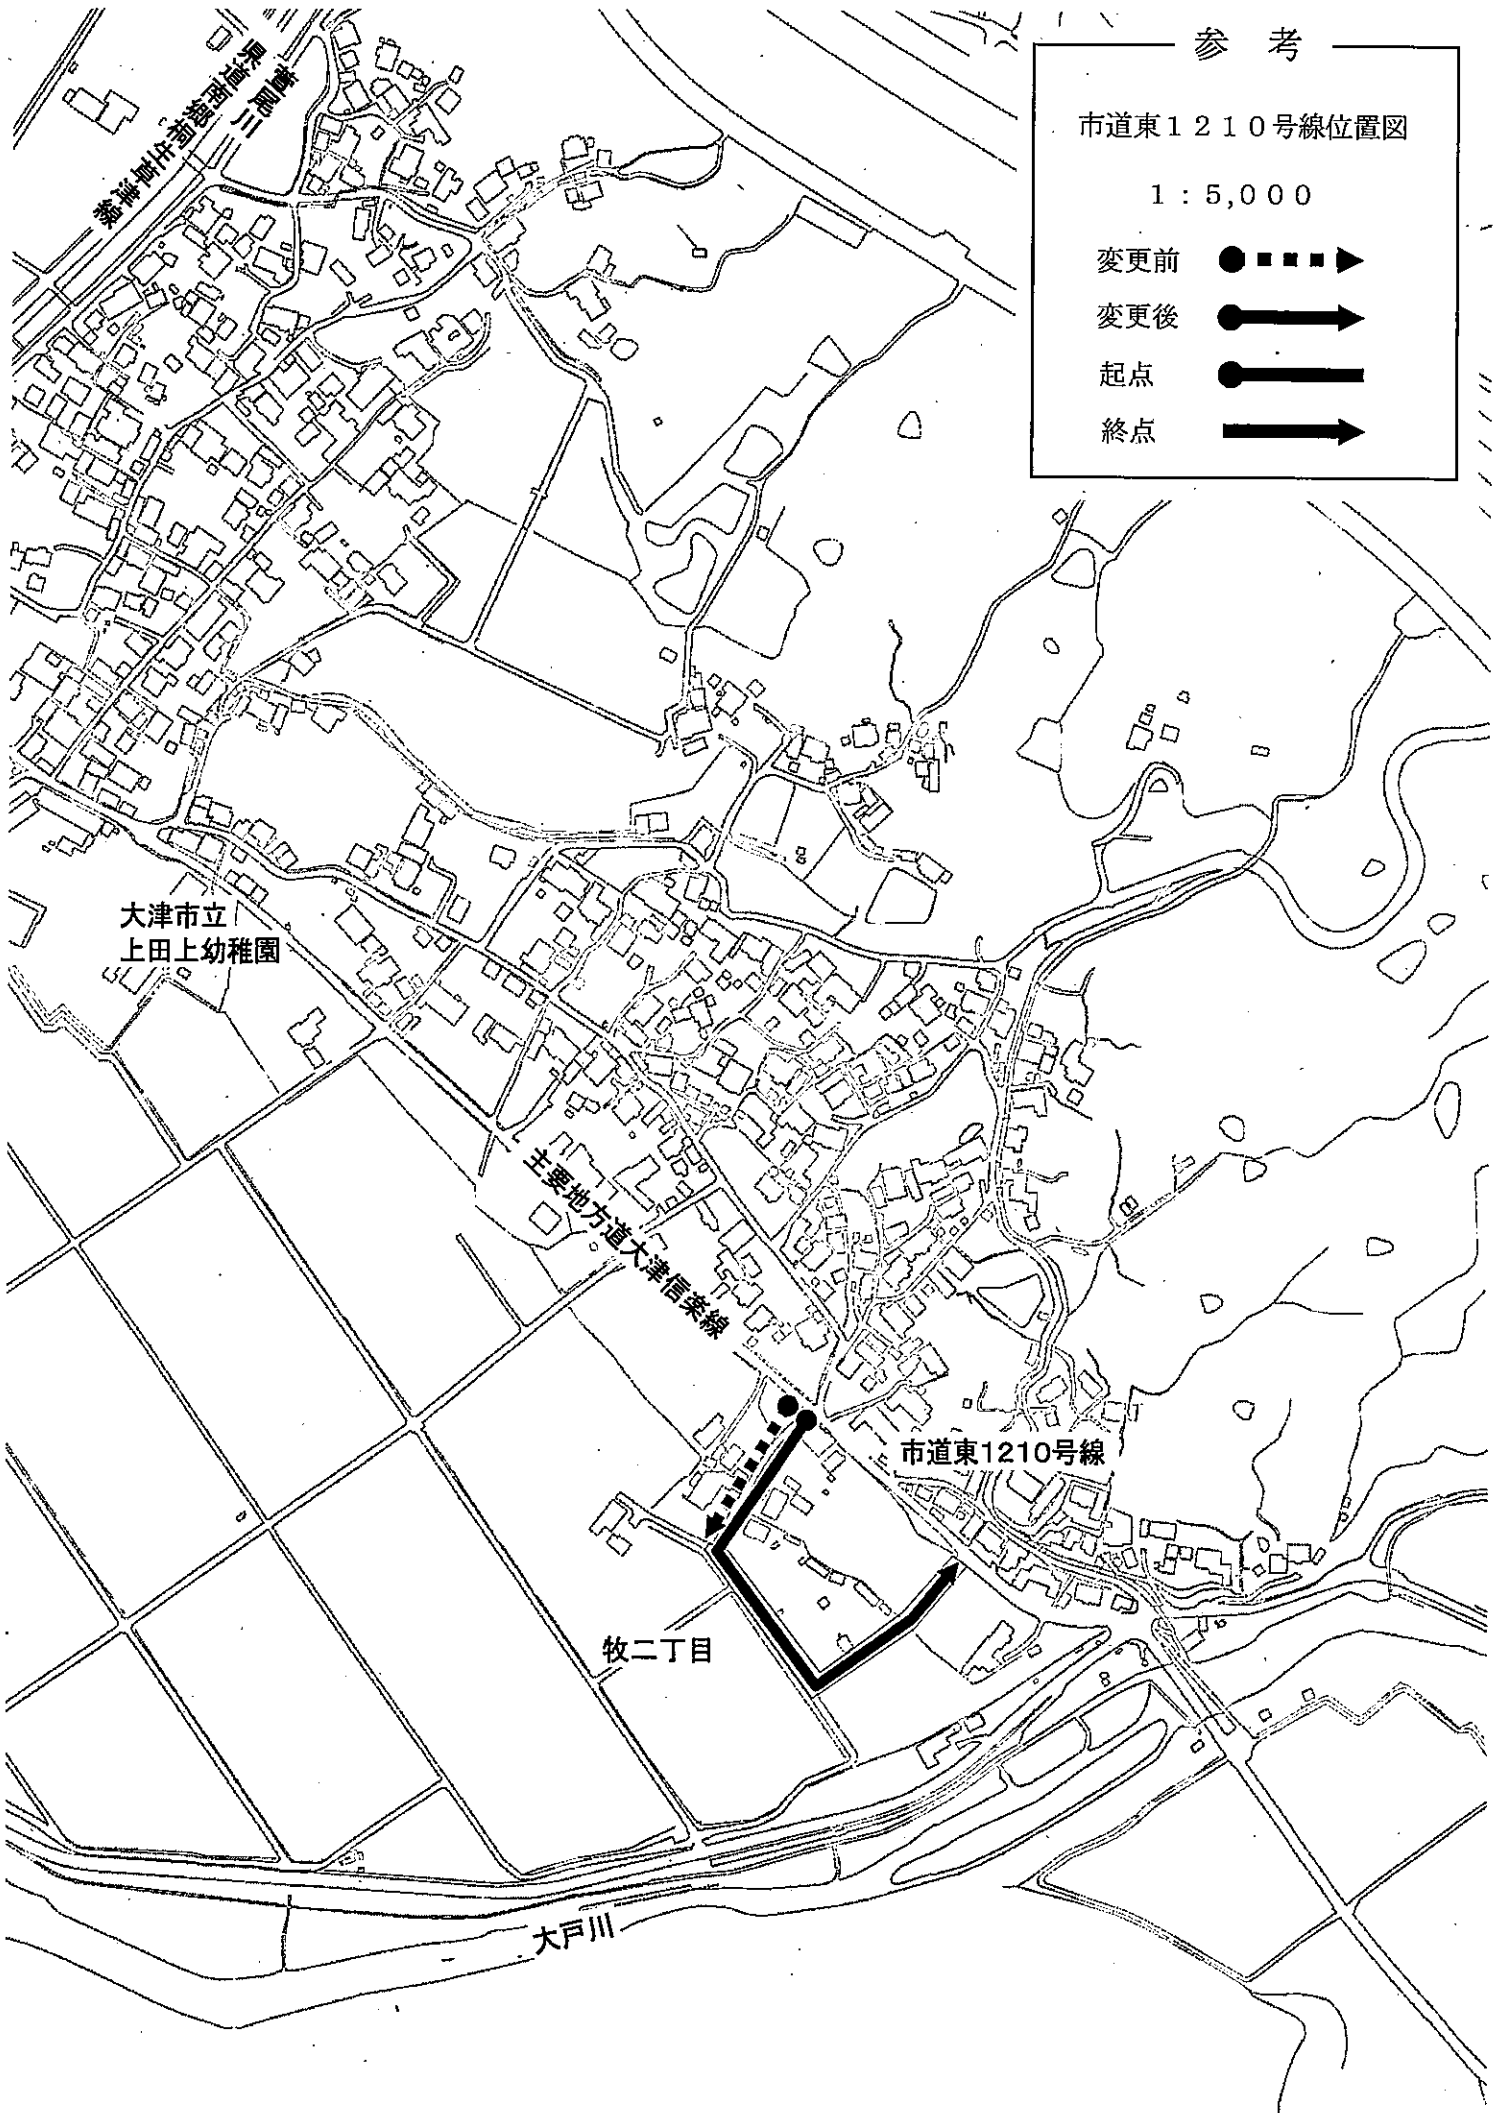

議案第124号

市道の路線の変更について

次の市道の路線を変更することについて、道路法（昭和27年法律第180号）第10条第3項の規定により、議会の議決を求める。

平成27年6月1日提出

大津市長 越 直 美

路線名	起 点 及 び 終 点		重要な経過地
市道北4050号線	旧	起点 大津市雄琴四丁目字深田 終点 大津市雄琴四丁目字深田	
	新	起点 大津市雄琴四丁目字深田 終点 大津市雄琴四丁目字深田	
市道中0431号線	旧	起点 大津市下阪本六丁目字中島 終点 大津市下阪本六丁目字中島	
	新	起点 大津市下阪本六丁目字中島 終点 大津市下阪本六丁目字中島	
市道中1256号線	旧	起点 大津市見世二丁目字白米田 終点 大津市見世二丁目字塚ノ下	
	新	起点 大津市見世二丁目字白米田 終点 大津市見世二丁目字塚ノ下	
市道南0317号線	旧	起点 大津市別保三丁目字櫃田 終点 大津市別保三丁目字櫃田	
	新	起点 大津市別保三丁目字櫃田 終点 大津市別保三丁目字相模海道	

参考

市道南1335号線位置図

1:2,500

変更前 ● - - - - ->

変更後 ● ————>

起点 ● ————

終点 ————>

市道南3261号線位置図

1 : 2, 500

- 変更前 ● - - - - ->
- 変更後 ● - - - - ->
- 起点 ● - - - - ->
- 終点 - - - - ->

参考

市道東1210号線位置図

1 : 5,000

- 変更前 ● ■ ■ ■ ▶
- 変更後 ● ━━━▶
- 起点 ● ━━━▶
- 終点 ━━━▶

市道東3324号線位置図

1 : 5, 000

- 変更前 ● ■ ■ ■ ■ ▶
- 変更後 ● ━━━━━━━━━▶
- 起点 ● ━━━━━━━━━▶
- 終点 ━━━━━━━━━▶

参考

市道 東3510 号線位置図
東3537

1 : 2, 500

- 変更前 ● - - - - - ▶
- 変更後 ● ———▶
- 起点 ● ———▶
- 終点 ———▶