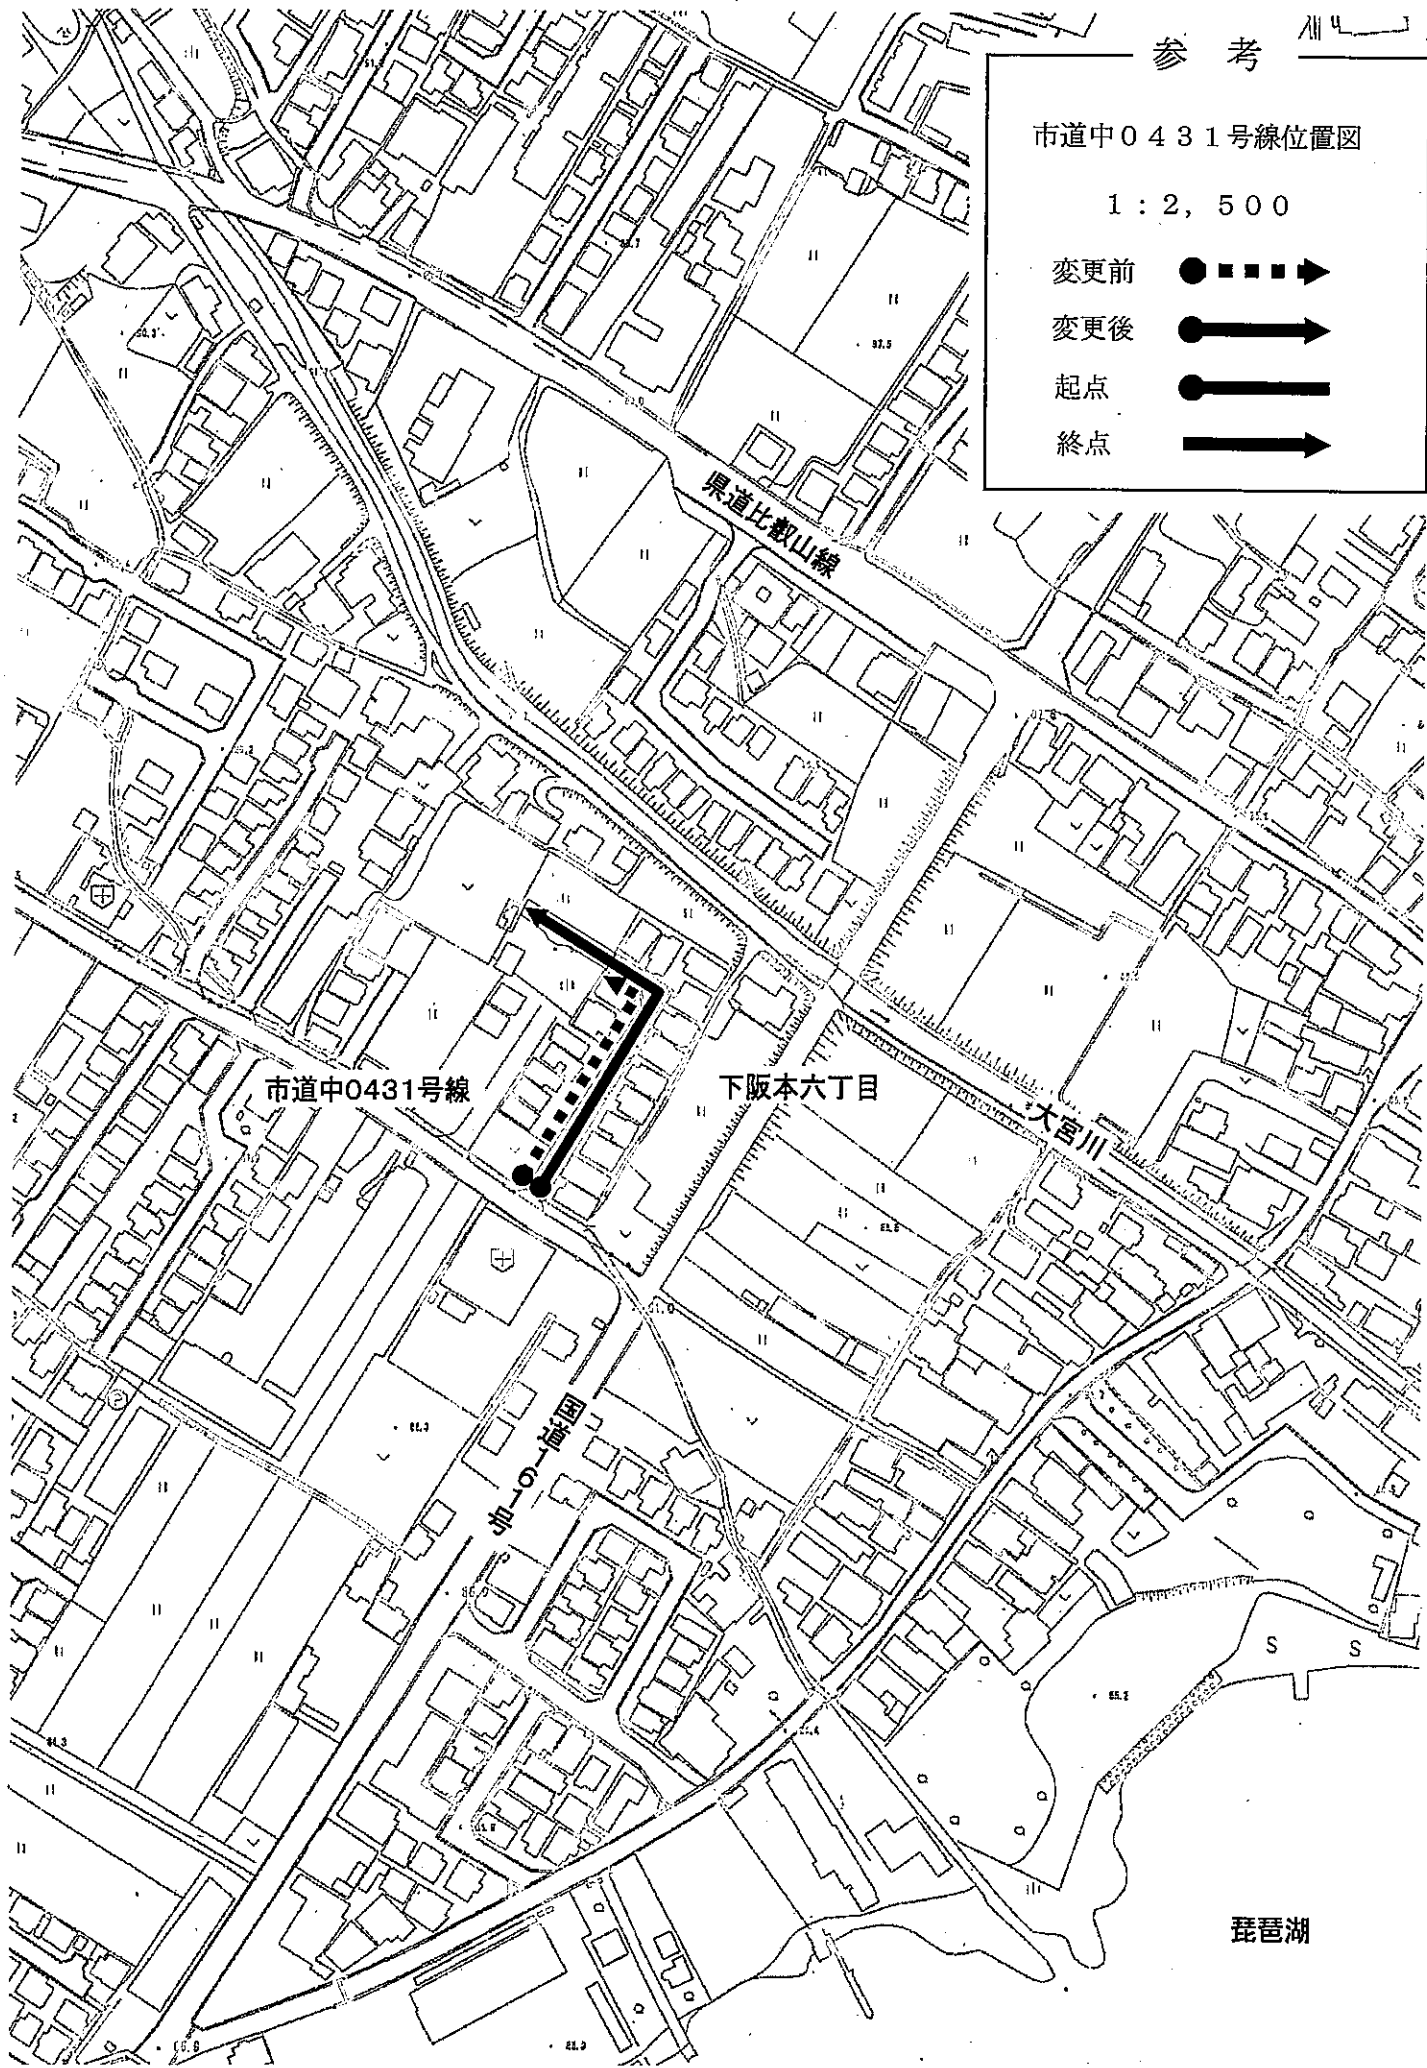

議案第124号

市道の路線の変更について

次の市道の路線を変更することについて、道路法（昭和27年法律第180号）第10条第3項の規定により、議会の議決を求める。

平成27年6月1日提出

大津市長 越 直 美

路線名	起 点 及 び 終 点		重要な経過地
市道北4050号線	旧	起点 大津市雄琴四丁目字深田 終点 大津市雄琴四丁目字深田	
	新	起点 大津市雄琴四丁目字深田 終点 大津市雄琴四丁目字深田	
市道中0431号線	旧	起点 大津市下阪本六丁目字中島 終点 大津市下阪本六丁目字中島	
	新	起点 大津市下阪本六丁目字中島 終点 大津市下阪本六丁目字中島	
市道中1256号線	旧	起点 大津市見世二丁目字白米田 終点 大津市見世二丁目字塚ノ下	
	新	起点 大津市見世二丁目字白米田 終点 大津市見世二丁目字塚ノ下	
市道南0317号線	旧	起点 大津市別保三丁目字櫃田 終点 大津市別保三丁目字櫃田	
	新	起点 大津市別保三丁目字櫃田 終点 大津市別保三丁目字相模海道	

市道南1335号線	旧	起点 大津市若葉台字大谷 終点 大津市若葉台字大谷	
	新	起点 大津市若葉台字大谷 終点 大津市若葉台字大谷	
市道南3261号線	旧	起点 大津市石山寺五丁目字別所 終点 大津市石山寺五丁目字別所	
	新	起点 大津市石山寺五丁目字別所 終点 大津市石山寺五丁目字別所	
市道東1210号線	旧	起点 大津市牧二丁目字野々山 終点 大津市牧二丁目字野々山	
	新	起点 大津市牧二丁目字野々山 終点 大津市牧二丁目字野々山	
市道東3324号線	旧	起点 大津市大江七丁目 終点 大津市一里山七丁目	
	新	起点 大津市大江七丁目 終点 大津市一里山七丁目	
市道東3510号線	旧	起点 大津市大江八丁目字惣山 終点 大津市大江八丁目字惣山	
	新	起点 大津市大江八丁目字惣山 終点 大津市大江八丁目字惣山	
市道東3537号線	旧	起点 大津市大江八丁目字惣山 終点 大津市大江八丁目字惣山	
	新	起点 大津市大江八丁目字惣山 終点 大津市大江八丁目字惣山	

参考

市道北4050号線位置図

1 : 2, 500

- 変更前 ● - - - - ->
- 変更後 ● ———>
- 起点 ● ———>
- 終点 ———>

市道中0431号線位置図

1 : 2, 500

- 変更前 ● ■ ■ ■ ■ ▶
- 変更後 ● ───▶
- 起点 ● ───▶
- 終点 ───▶

市道中1256号線位置図

1 : 2, 500

- 変更前 ● ■ ■ ■ ▶
- 変更後 ● ──▶
- 起点 ● ──▶
- 終点 ──▶

市道南0317号線位置図

1 : 2, 500

変更前 ● - - - - ->

変更後 ● - - - - ->

起点 ● - - - - ->

終点 ● - - - - ->