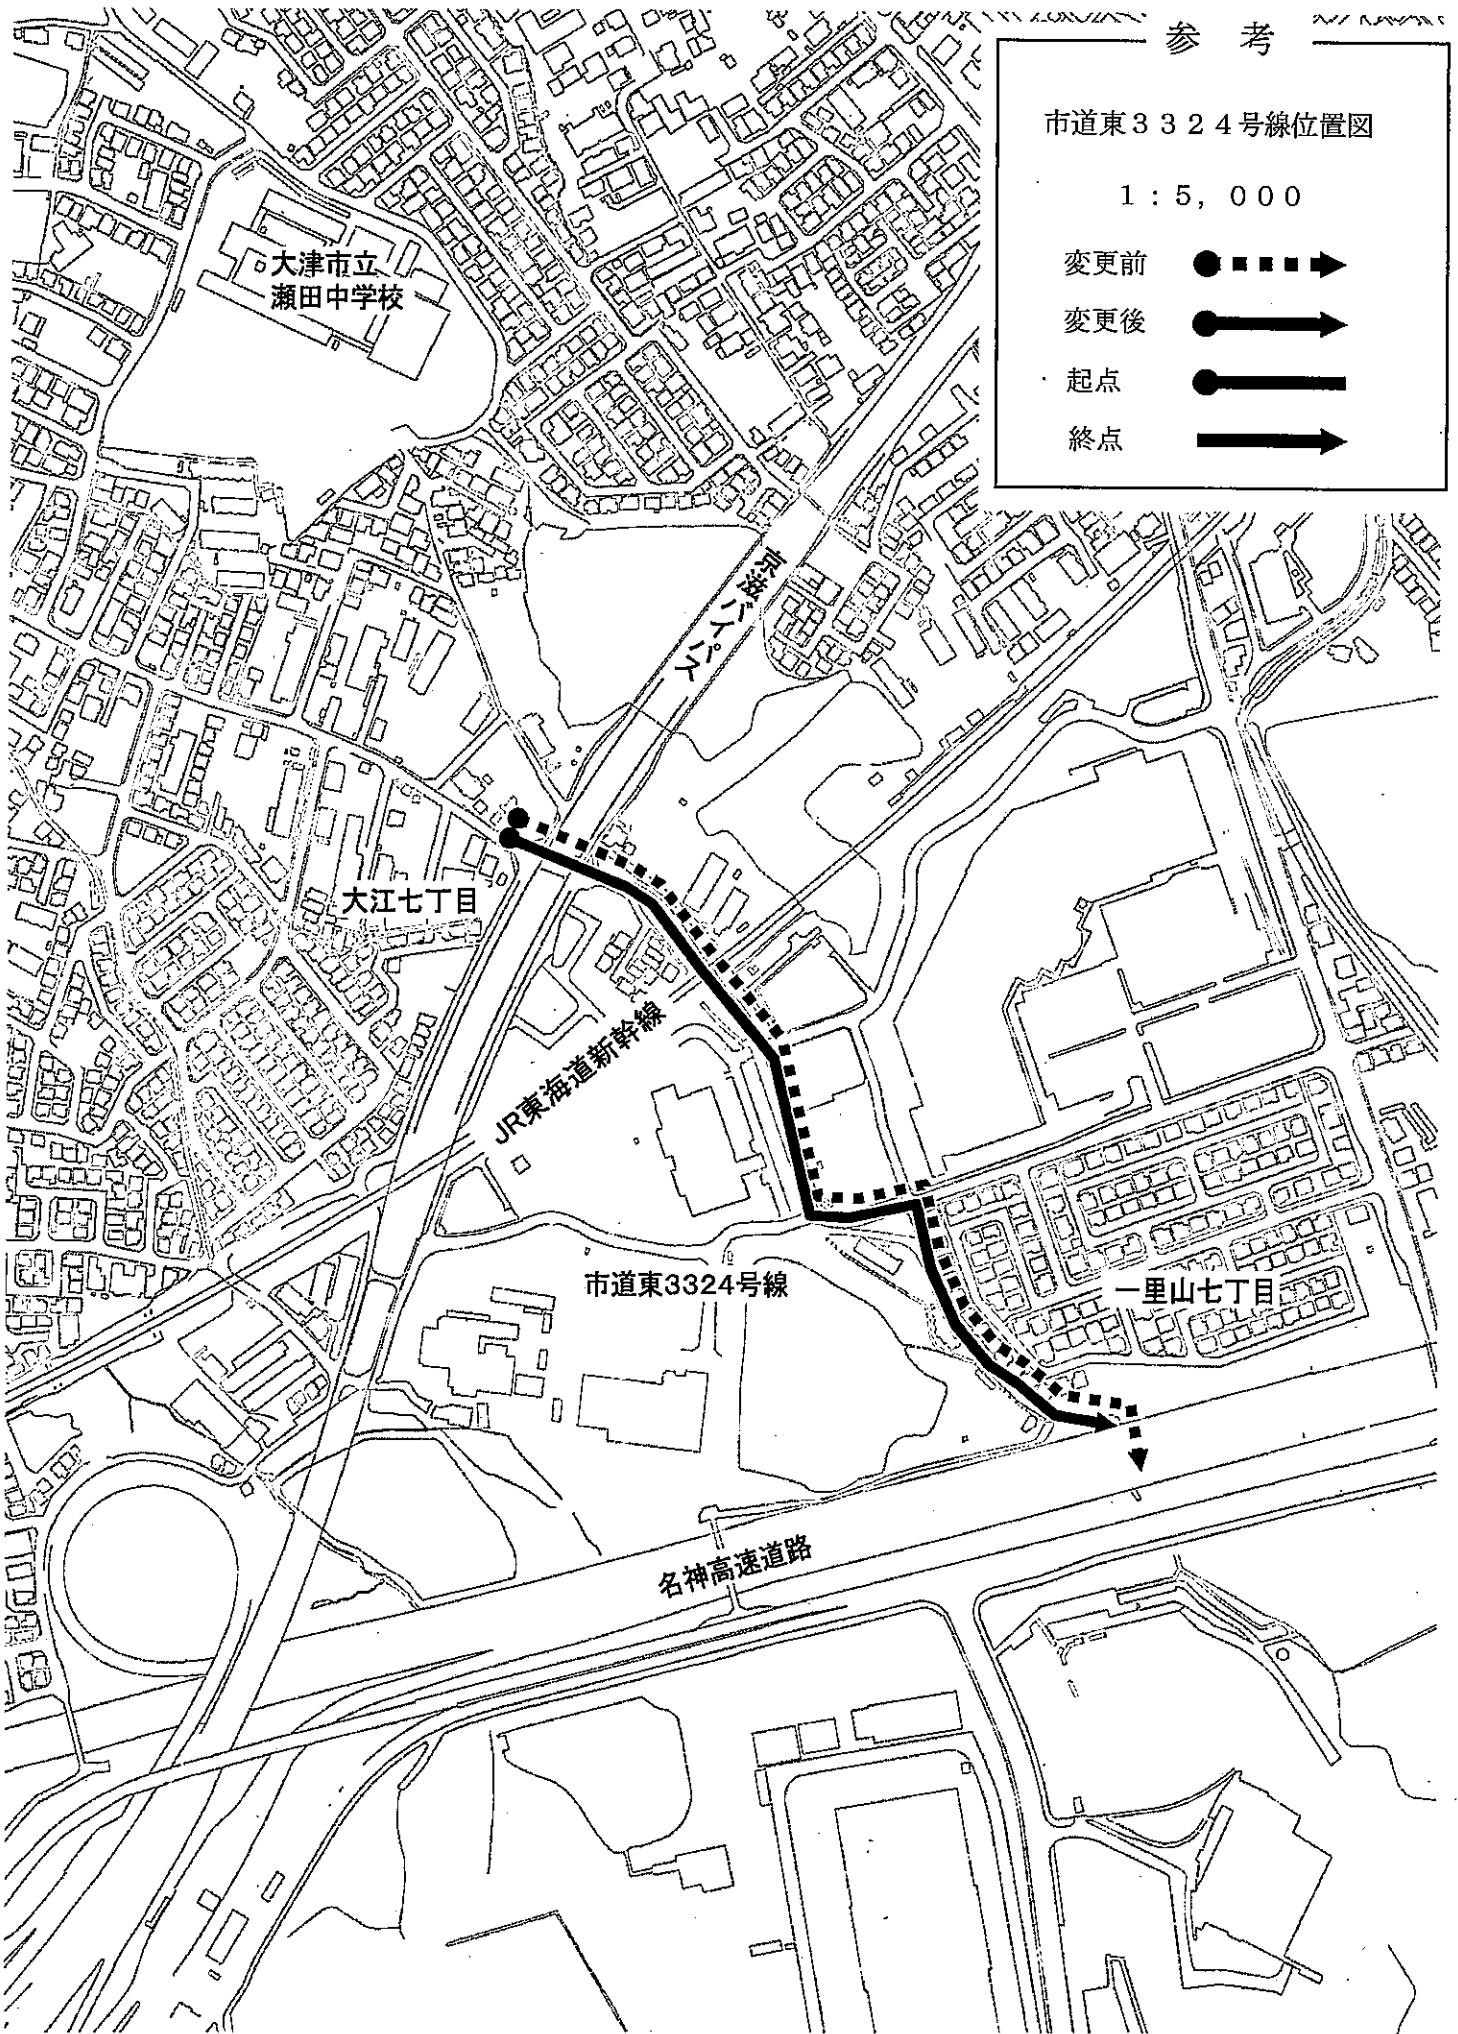

市道東3324号線位置図

1 : 5, 000

- 変更前 ● ■ ■ ■ ■ ▶
- 変更後 ● ━━━━━━━━━▶
- 起点 ● ━━━━━━━━━▶
- 終点 ━━━━━━━━━▶