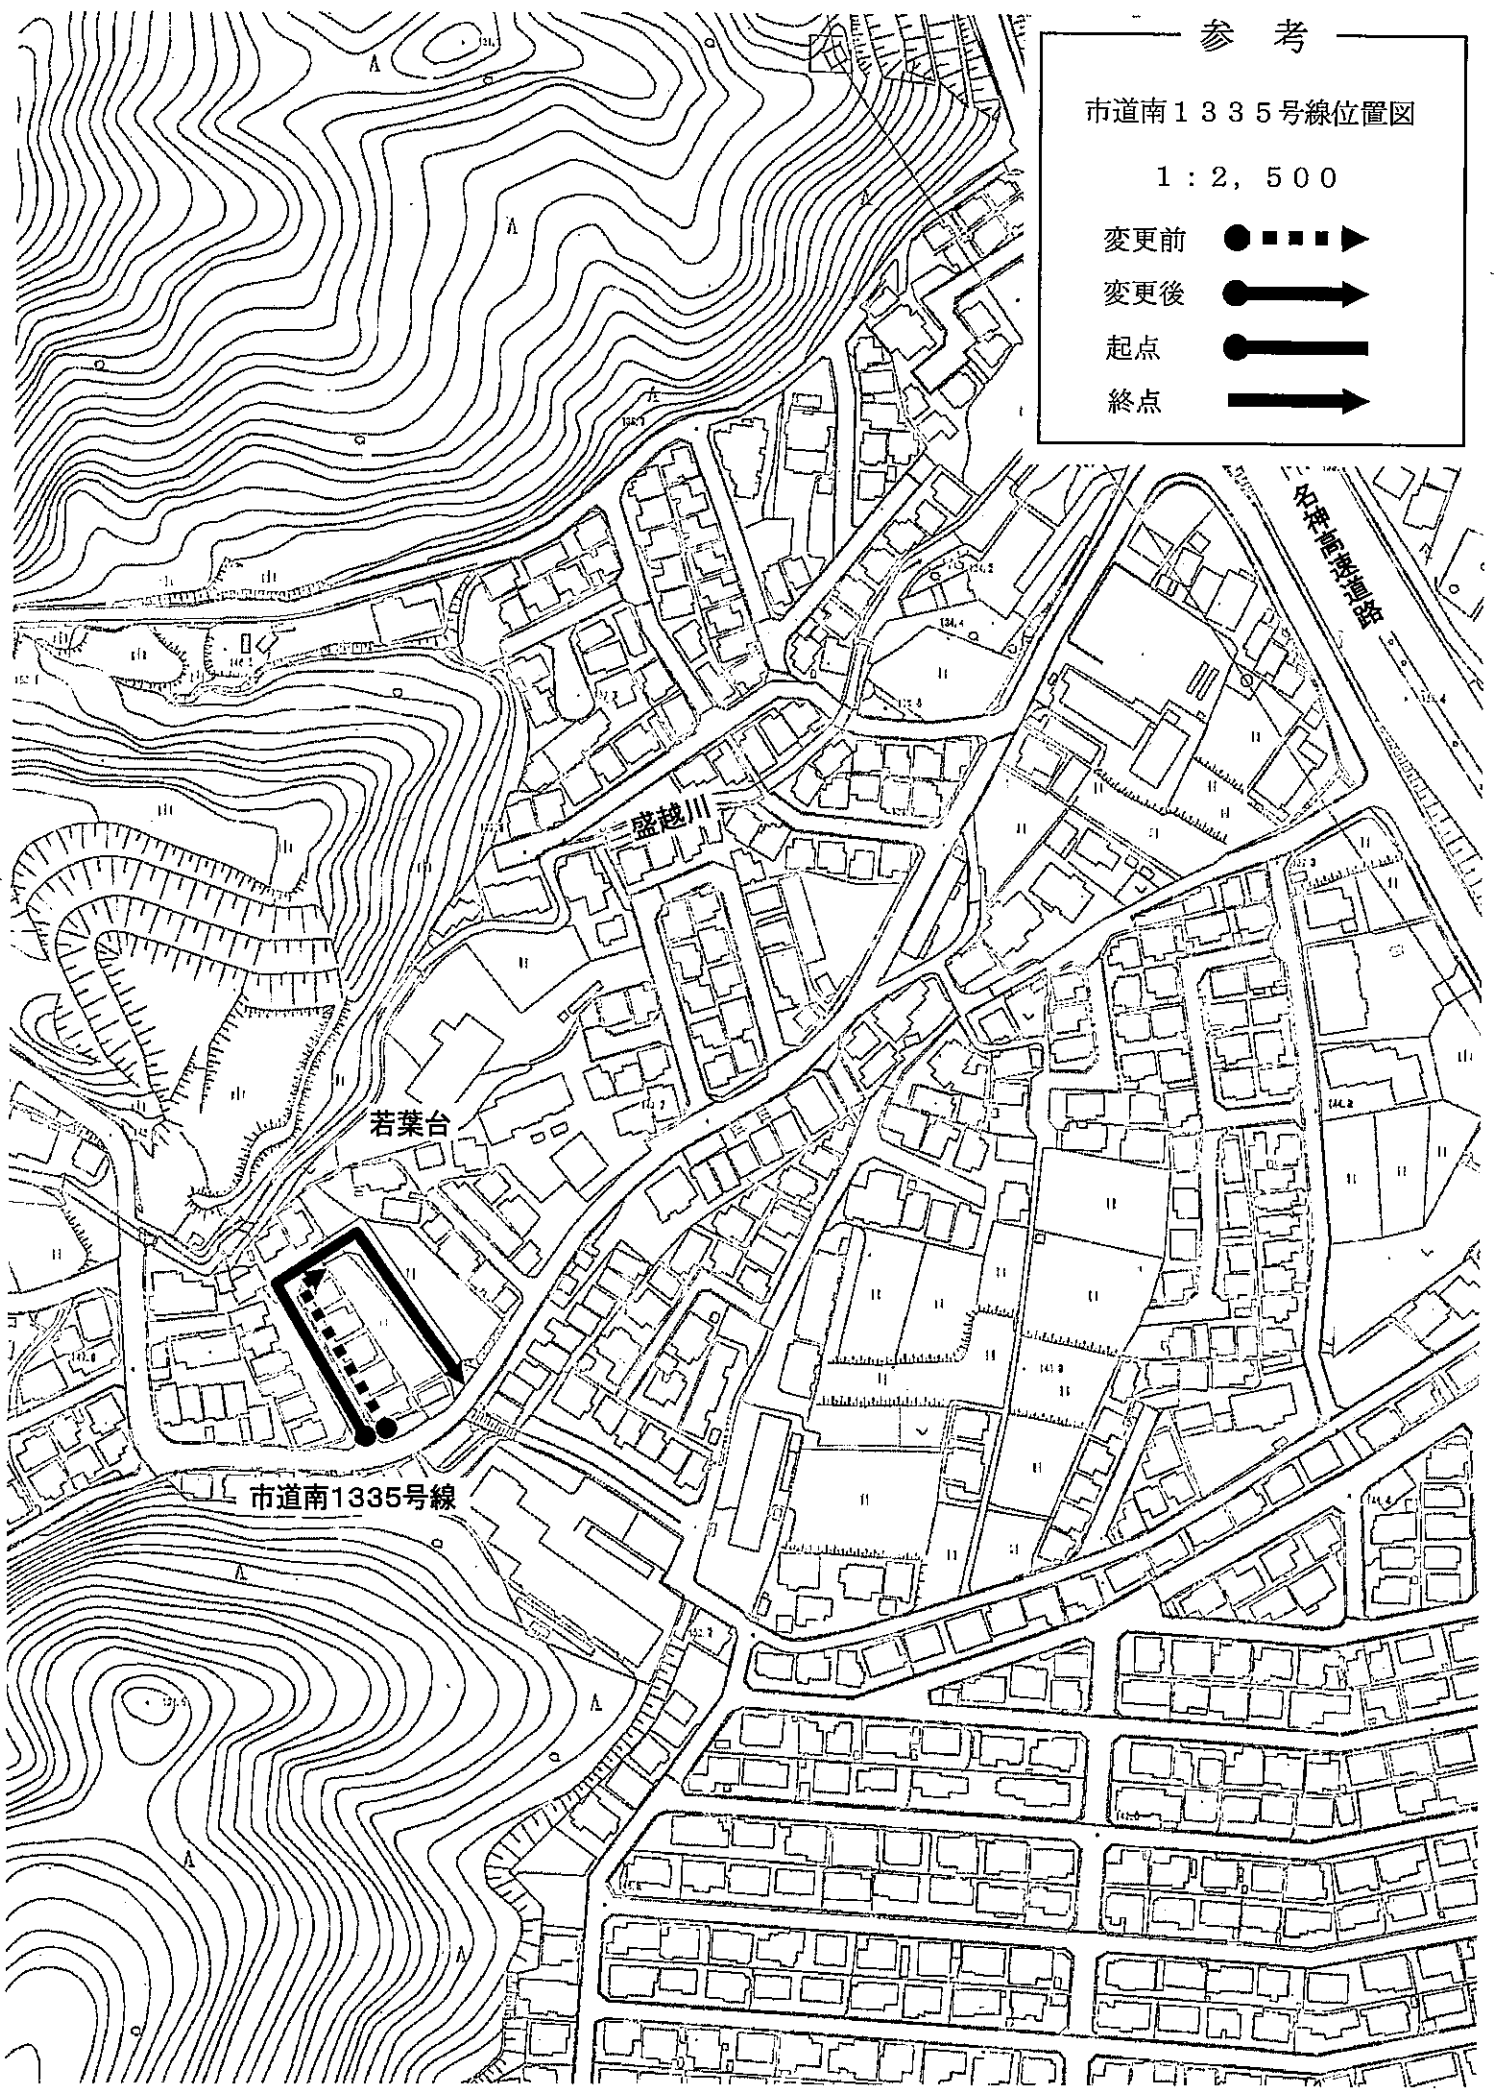

議案第124号

市道の路線の変更について

次の市道の路線を変更することについて、道路法（昭和27年法律第180号）第10条第3項の規定により、議会の議決を求める。

平成27年6月1日提出

大津市長 越 直 美

路線名	起 点 及 び 終 点		重要な経過地
市道北4050号線	旧	起点 大津市雄琴四丁目字深田 終点 大津市雄琴四丁目字深田	
	新	起点 大津市雄琴四丁目字深田 終点 大津市雄琴四丁目字深田	
市道中0431号線	旧	起点 大津市下阪本六丁目字中島 終点 大津市下阪本六丁目字中島	
	新	起点 大津市下阪本六丁目字中島 終点 大津市下阪本六丁目字中島	
市道中1256号線	旧	起点 大津市見世二丁目字白米田 終点 大津市見世二丁目字塚ノ下	
	新	起点 大津市見世二丁目字白米田 終点 大津市見世二丁目字塚ノ下	
市道南0317号線	旧	起点 大津市別保三丁目字櫃田 終点 大津市別保三丁目字櫃田	
	新	起点 大津市別保三丁目字櫃田 終点 大津市別保三丁目字相模海道	

1 : 2, 500

- 変更前 ● ■ ■ ■ ▶
- 変更後 ● ──▶
- 起点 ● ──▶
- 終点 ──▶

市道南0317号線位置図

1 : 2, 500

変更前 ● - - - - ->

変更後 ● - - - - ->

起点 ● - - - - ->

終点 ● - - - - ->

参考

市道南1335号線位置図

1:2,500

変更前 ● - - - - ->

変更後 ● ————>

起点 ● ————

終点 ————>

市道南3261号線位置図

1 : 2, 500

- 変更前 ● - - - - ->
- 変更後 ● - - - - ->
- 起点 ● - - - - ->
- 終点 - - - - ->

参考

市道東1210号線位置図

1 : 5,000

- 変更前 ● ■ ■ ■ ▶
- 変更後 ● ━━━▶
- 起点 ● ━━━▶
- 終点 ━━━▶

市道東3324号線位置図

1 : 5, 000