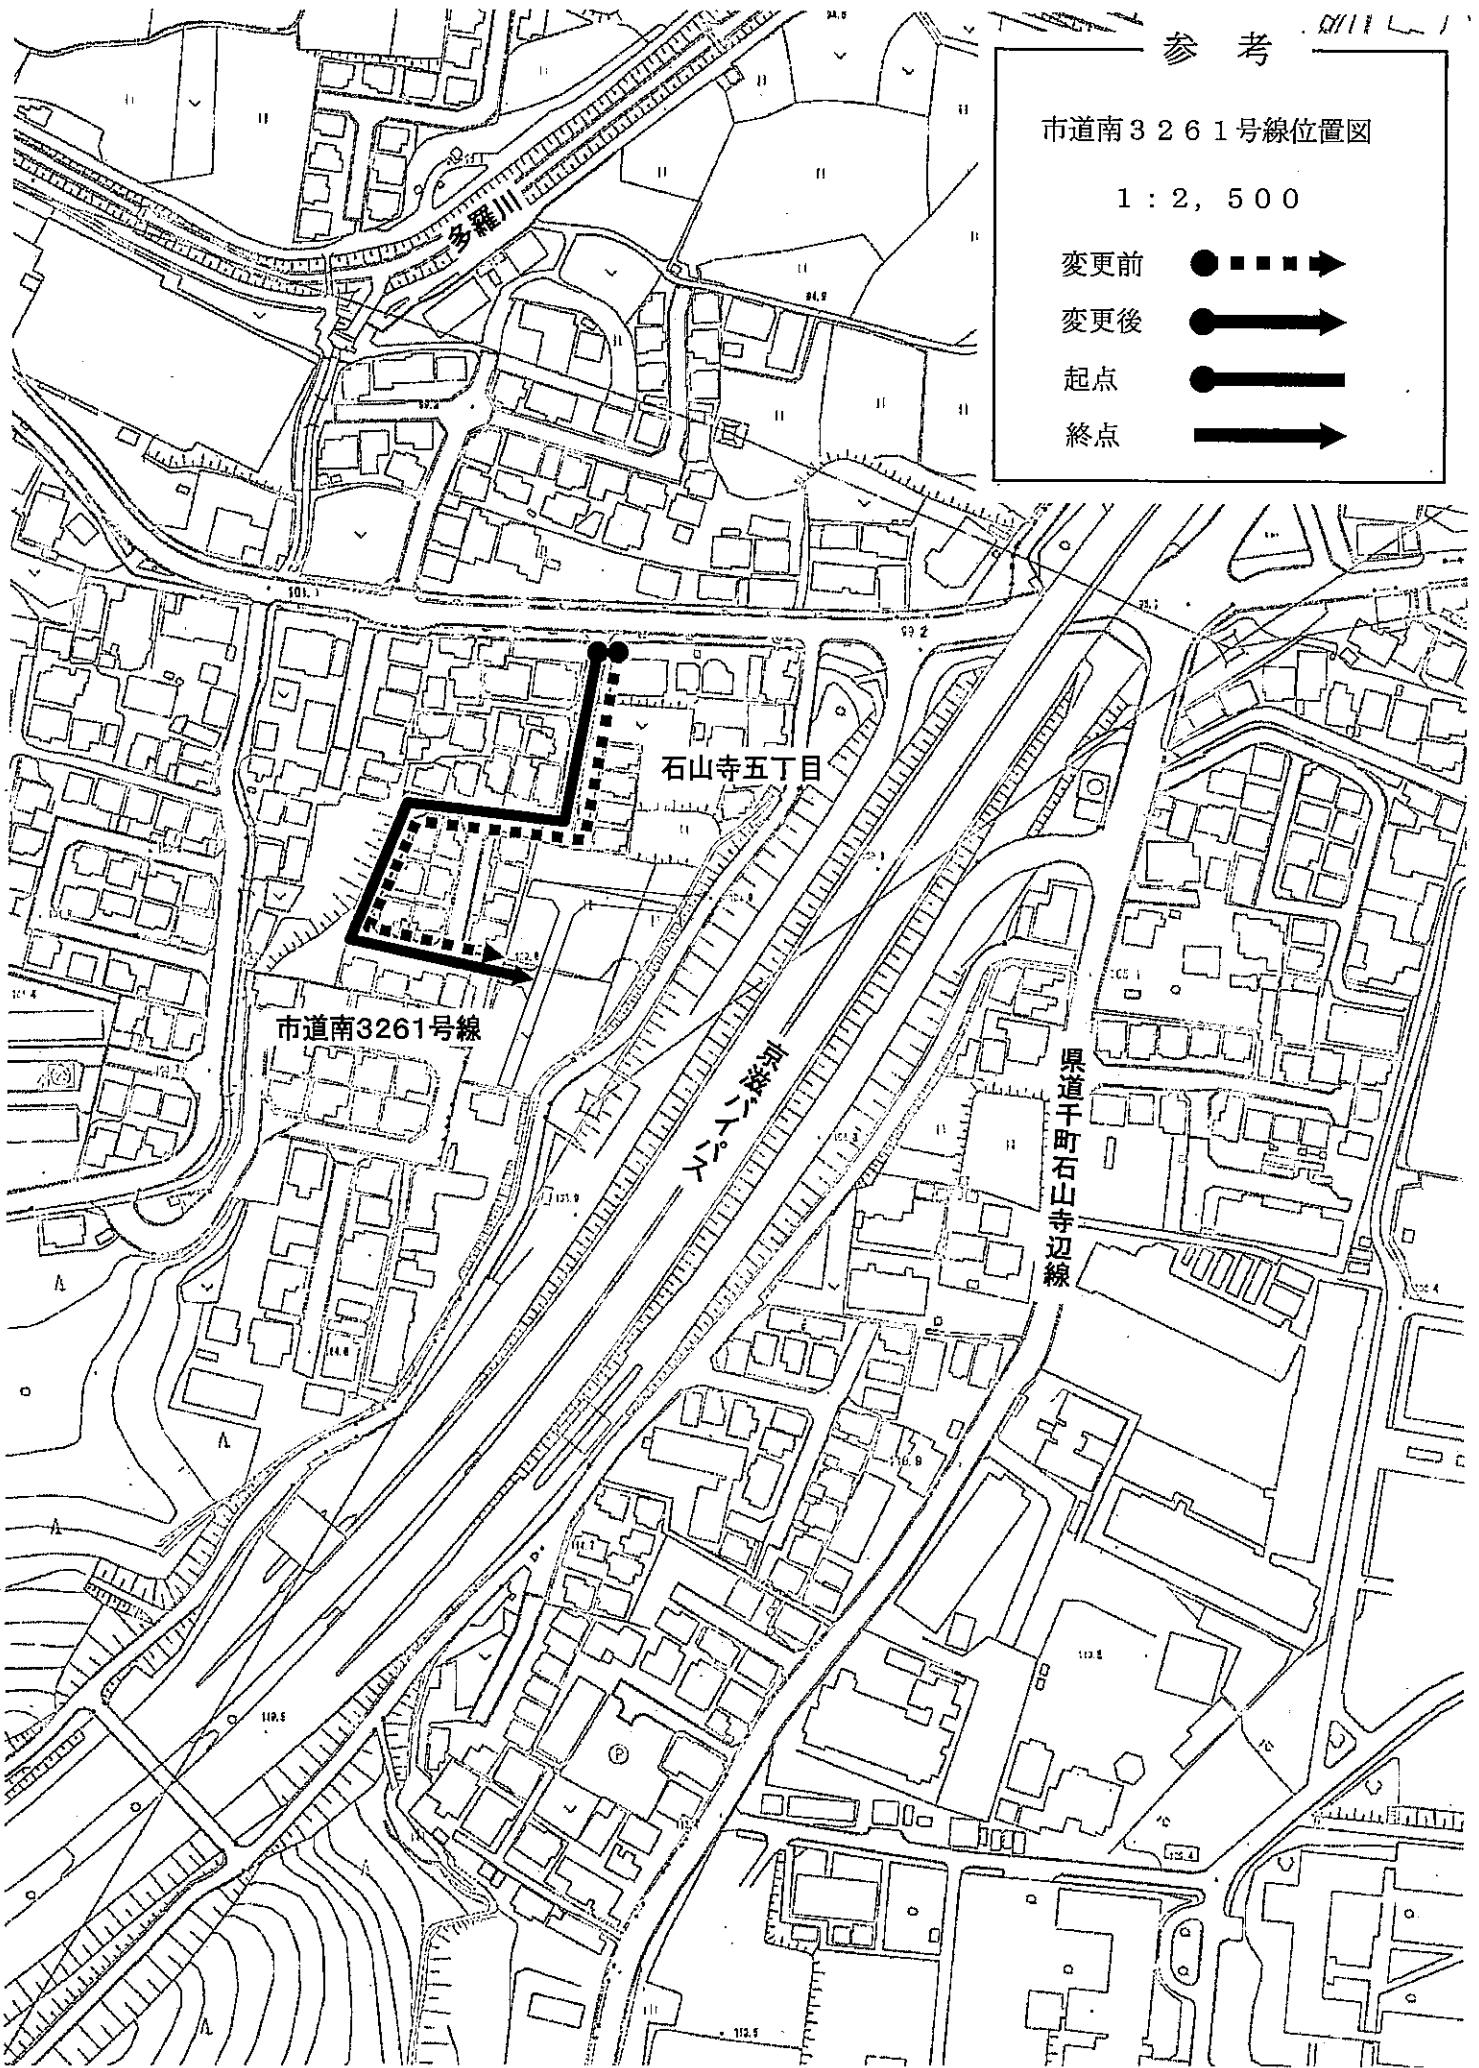

議案第124号

市道の路線の変更について

次の市道の路線を変更することについて、道路法（昭和27年法律第180号）第10条第3項の規定により、議会の議決を求める。

平成27年6月1日提出

大津市長 越 直 美

路線名	起 点 及 び 終 点		重要な経過地
市道北4050号線	旧	起点 大津市雄琴四丁目字深田 終点 大津市雄琴四丁目字深田	
	新	起点 大津市雄琴四丁目字深田 終点 大津市雄琴四丁目字深田	
市道中0431号線	旧	起点 大津市下阪本六丁目字中島 終点 大津市下阪本六丁目字中島	
	新	起点 大津市下阪本六丁目字中島 終点 大津市下阪本六丁目字中島	
市道中1256号線	旧	起点 大津市見世二丁目字白米田 終点 大津市見世二丁目字塚ノ下	
	新	起点 大津市見世二丁目字白米田 終点 大津市見世二丁目字塚ノ下	
市道南0317号線	旧	起点 大津市別保三丁目字櫃田 終点 大津市別保三丁目字櫃田	
	新	起点 大津市別保三丁目字櫃田 終点 大津市別保三丁目字相模海道	

1 : 2, 500

- 変更前 ● ■ ■ ■ ▶
- 変更後 ● ──▶
- 起点 ● ──▶
- 終点 ──▶

市道南0317号線位置図

1 : 2, 500

変更前 ● - - - - ->

変更後 ● - - - - ->

起点 ● - - - - ->

終点 ● - - - - ->

参考

市道南1335号線位置図

1:2,500

変更前 ● - - - - ->

変更後 ● ————>

起点 ● ————

終点 ————>

市道南3261号線位置図

1 : 2, 500

- 変更前 ● - - - - ->
- 変更後 ● - - - - ->
- 起点 ● - - - - ->
- 終点 - - - - ->

参考

市道東1210号線位置図

1 : 5,000

- 変更前 ● ■ ■ ■ ▶
- 変更後 ● ━━━▶
- 起点 ● ━━━▶
- 終点 ━━━▶

市道東3324号線位置図

1 : 5, 000