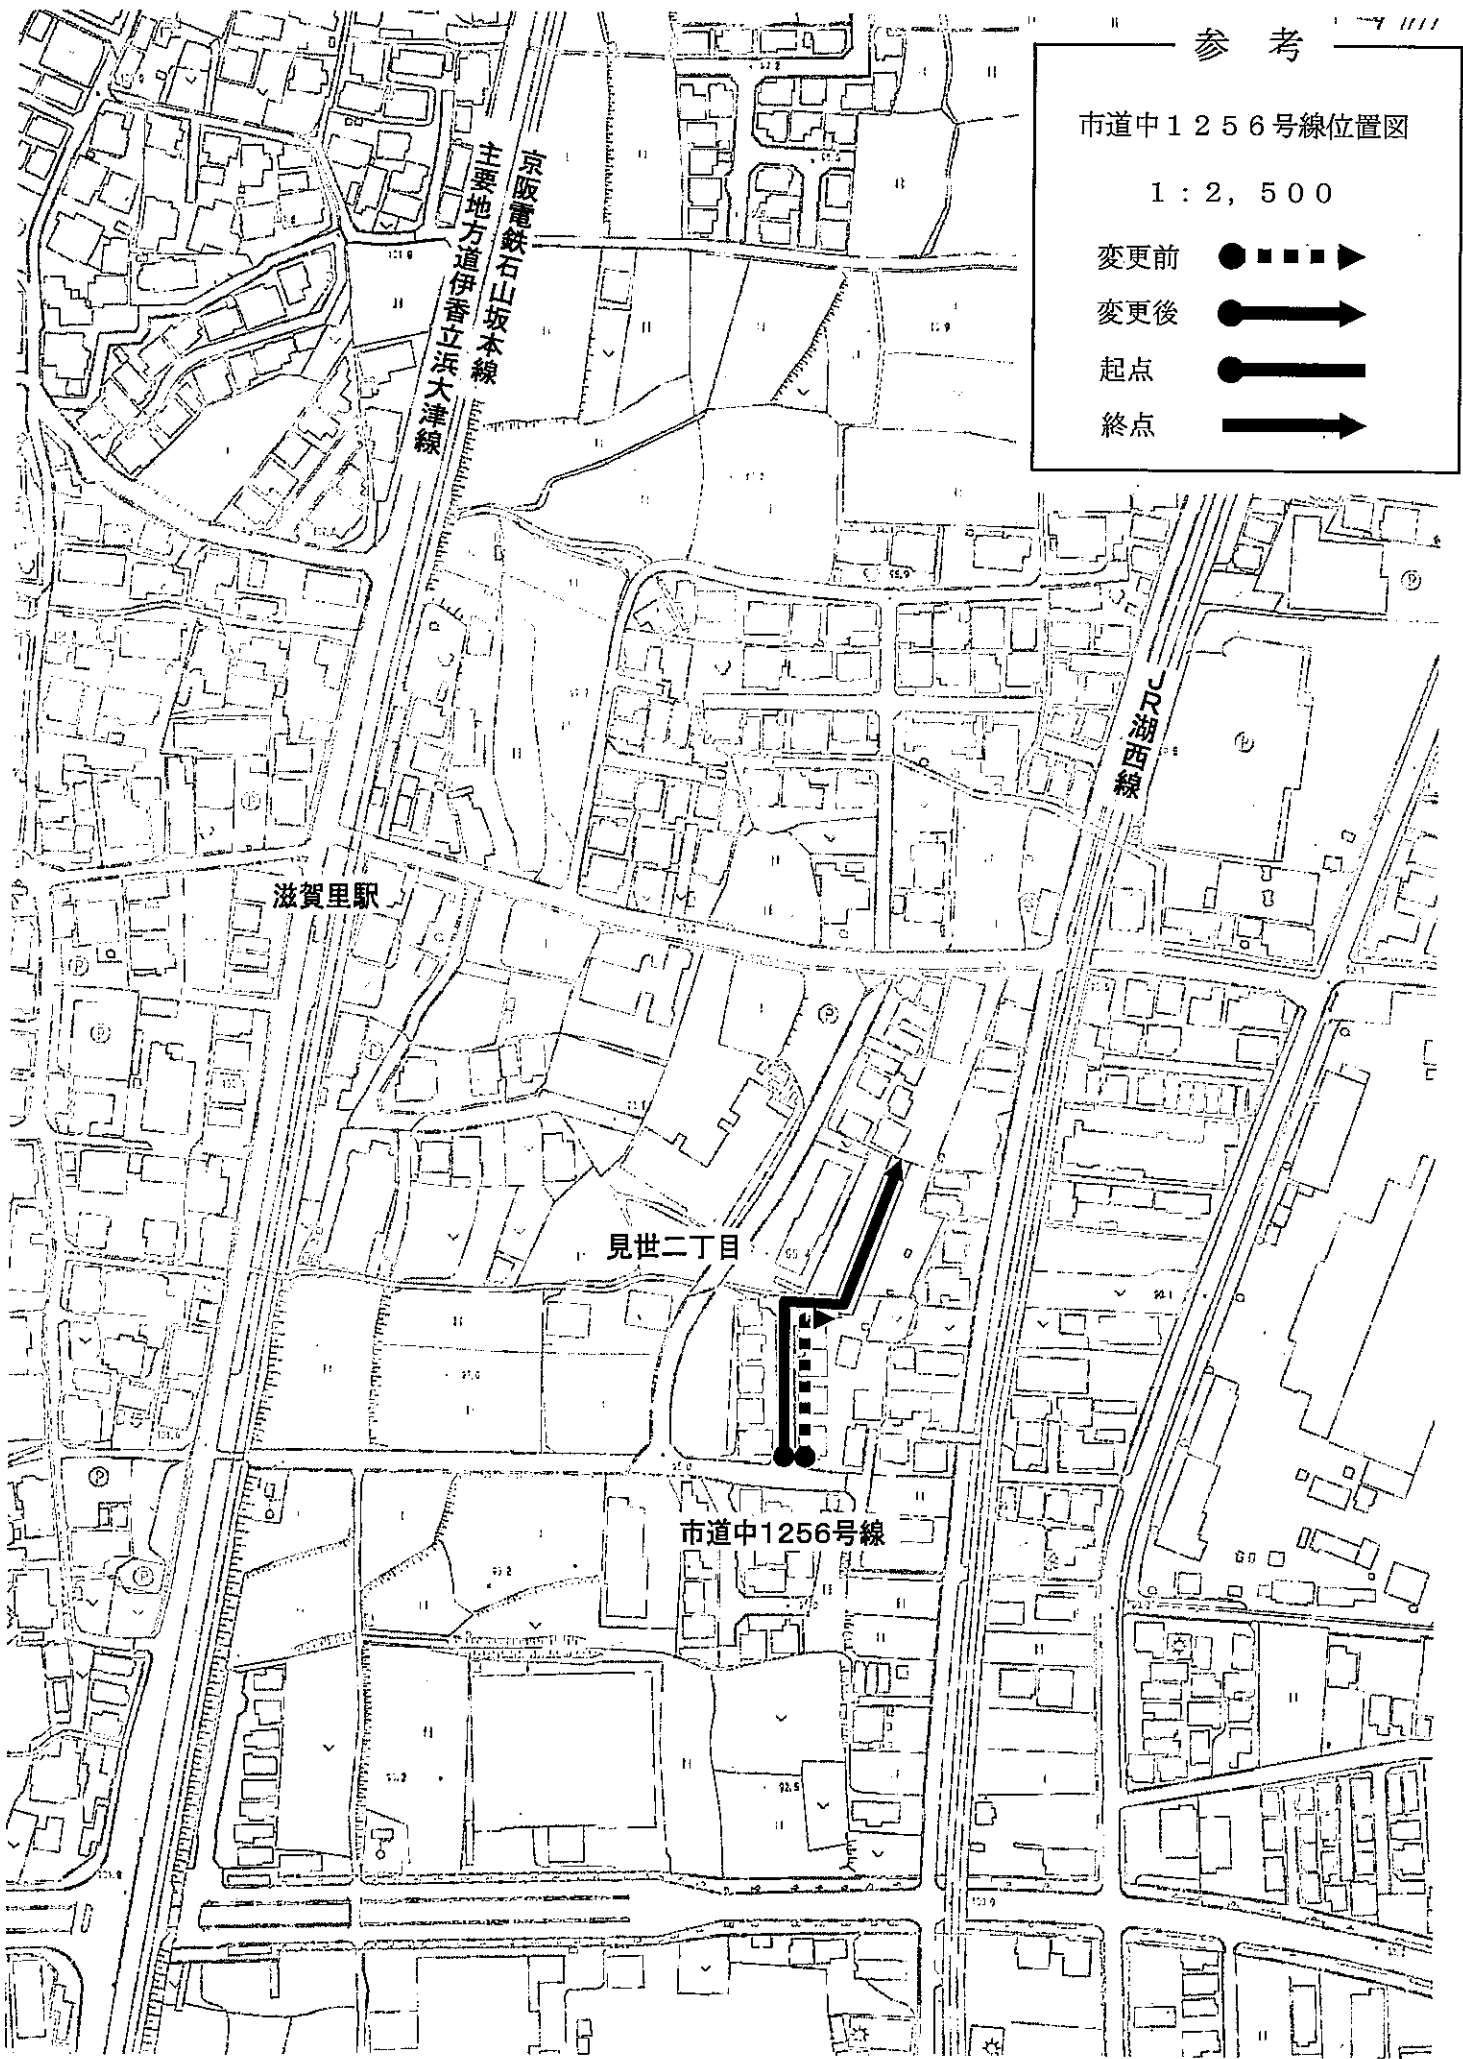

議案第124号

市道の路線の変更について

次の市道の路線を変更することについて、道路法（昭和27年法律第180号）第10条第3項の規定により、議会の議決を求める。

平成27年6月1日提出

大津市長 越 直 美

路線名	起 点 及 び 終 点		重要な経過地
市道北4050号線	旧	起点 大津市雄琴四丁目字深田 終点 大津市雄琴四丁目字深田	
	新	起点 大津市雄琴四丁目字深田 終点 大津市雄琴四丁目字深田	
市道中0431号線	旧	起点 大津市下阪本六丁目字中島 終点 大津市下阪本六丁目字中島	
	新	起点 大津市下阪本六丁目字中島 終点 大津市下阪本六丁目字中島	
市道中1256号線	旧	起点 大津市見世二丁目字白米田 終点 大津市見世二丁目字塚ノ下	
	新	起点 大津市見世二丁目字白米田 終点 大津市見世二丁目字塚ノ下	
市道南0317号線	旧	起点 大津市別保三丁目字櫃田 終点 大津市別保三丁目字櫃田	
	新	起点 大津市別保三丁目字櫃田 終点 大津市別保三丁目字相模海道	

参考

市道北4050号線位置図

1 : 2, 500

- 変更前 ● - - - - ->
- 変更後 ● ———>
- 起点 ● ———>
- 終点 ———>

市道中0431号線位置図

1 : 2, 500

- 変更前 ● ■ ■ ■ ■ ▶
- 変更後 ● ───▶
- 起点 ● ───▶
- 終点 ───▶

市道中1256号線位置図

1 : 2, 500

- 変更前 ● ■ ■ ■ ▶
- 変更後 ● ──▶
- 起点 ● ──▶
- 終点 ──▶

市道南0317号線位置図

1 : 2, 500

変更前 ● - - - - ->

変更後 ● - - - - ->

起点 ● - - - - ->

終点 ● - - - - ->

1 : 2, 500

- 変更前 ● - - - - ->
- 変更後 ● - - - - ->
- 起点 ● - - - - ->
- 終点 - - - - ->

参考

市道東1210号線位置図

1 : 5,000

- 変更前 ● ■ ■ ■ ▶
- 変更後 ● ━━━▶
- 起点 ● ━━━▶
- 終点 ━━━▶

市道東3324号線位置図

1 : 5, 000