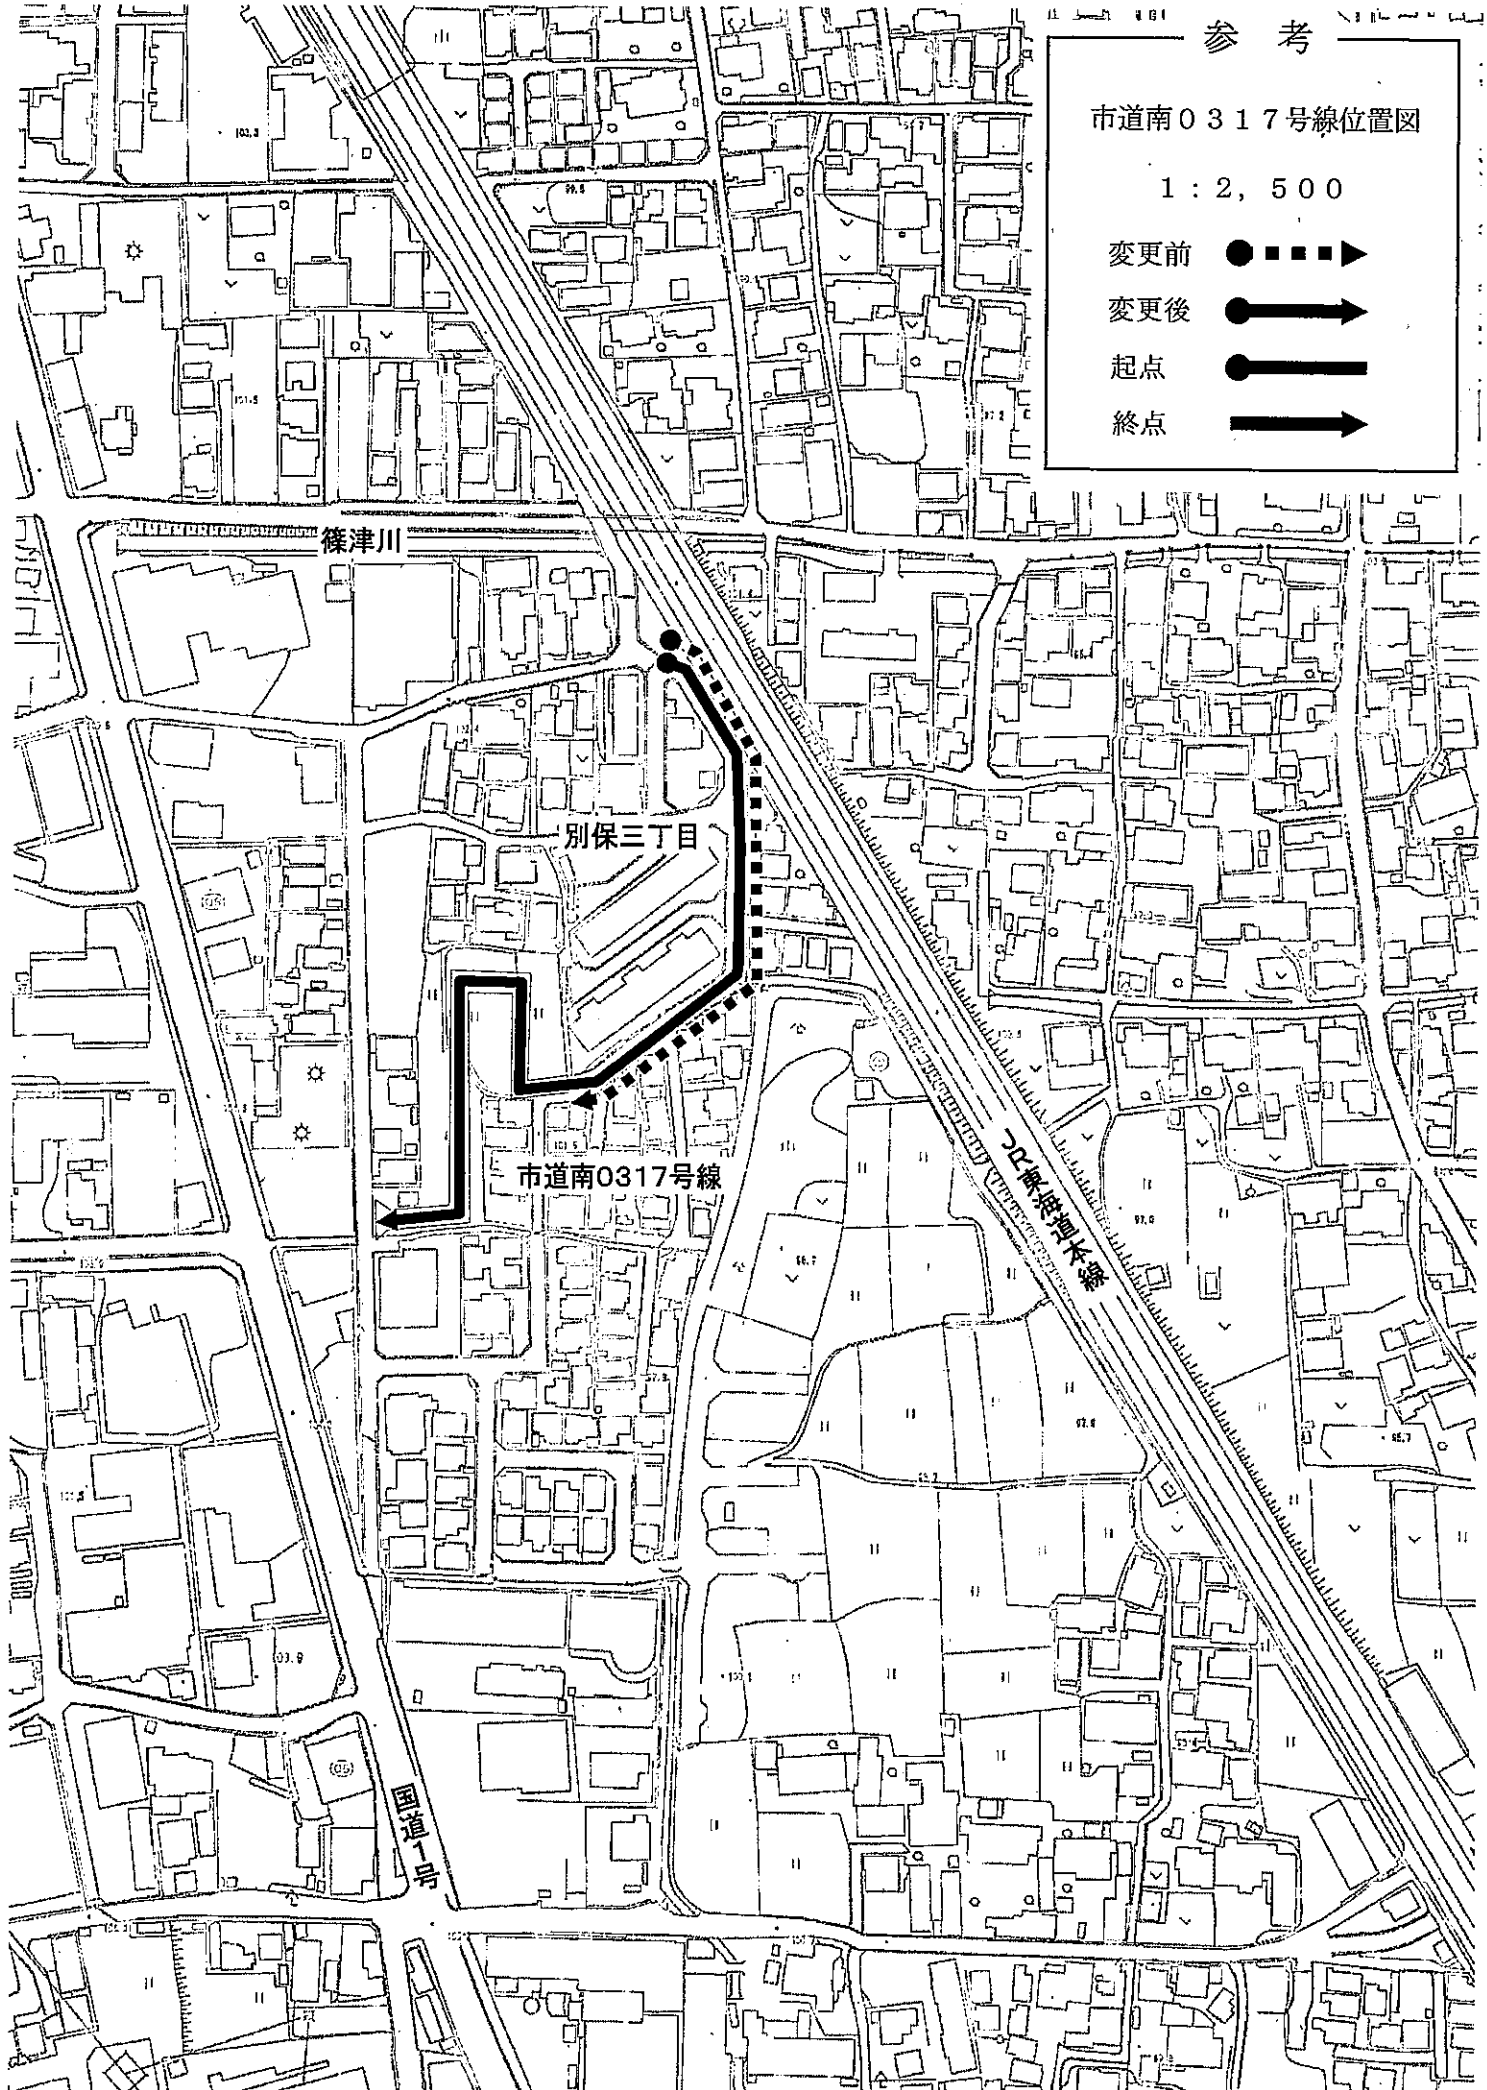

議案第124号

市道の路線の変更について

次の市道の路線を変更することについて、道路法（昭和27年法律第180号）第10条第3項の規定により、議会の議決を求める。

平成27年6月1日提出

大津市長 越 直 美

路線名	起 点 及 び 終 点		重要な経過地
市道北4050号線	旧	起点 大津市雄琴四丁目字深田 終点 大津市雄琴四丁目字深田	
	新	起点 大津市雄琴四丁目字深田 終点 大津市雄琴四丁目字深田	
市道中0431号線	旧	起点 大津市下阪本六丁目字中島 終点 大津市下阪本六丁目字中島	
	新	起点 大津市下阪本六丁目字中島 終点 大津市下阪本六丁目字中島	
市道中1256号線	旧	起点 大津市見世二丁目字白米田 終点 大津市見世二丁目字塚ノ下	
	新	起点 大津市見世二丁目字白米田 終点 大津市見世二丁目字塚ノ下	
市道南0317号線	旧	起点 大津市別保三丁目字櫃田 終点 大津市別保三丁目字櫃田	
	新	起点 大津市別保三丁目字櫃田 終点 大津市別保三丁目字相模海道	

参考

市道北4050号線位置図

1 : 2, 500

- 変更前 ● - - - - ->
- 変更後 ● ———>
- 起点 ● ———>
- 終点 ———>

市道中0431号線位置図

1 : 2, 500

- 変更前 ● ■ ■ ■ ■ ▶
- 変更後 ● ───▶
- 起点 ● ───▶
- 終点 ───▶

市道中1256号線位置図

1 : 2, 500

- 変更前 ● ■ ■ ■ ▶
- 変更後 ● ──▶
- 起点 ● ──▶
- 終点 ──▶

市道南0317号線位置図

1 : 2, 500

変更前 ● - - - - ->

変更後 ● - - - - ->

起点 ● - - - - ->

終点 ● - - - - ->

参考

市道南1335号線位置図

1:2,500

変更前 ● - - - - ->

変更後 ● ————>

起点 ● ————

終点 ————>

市道南3261号線位置図