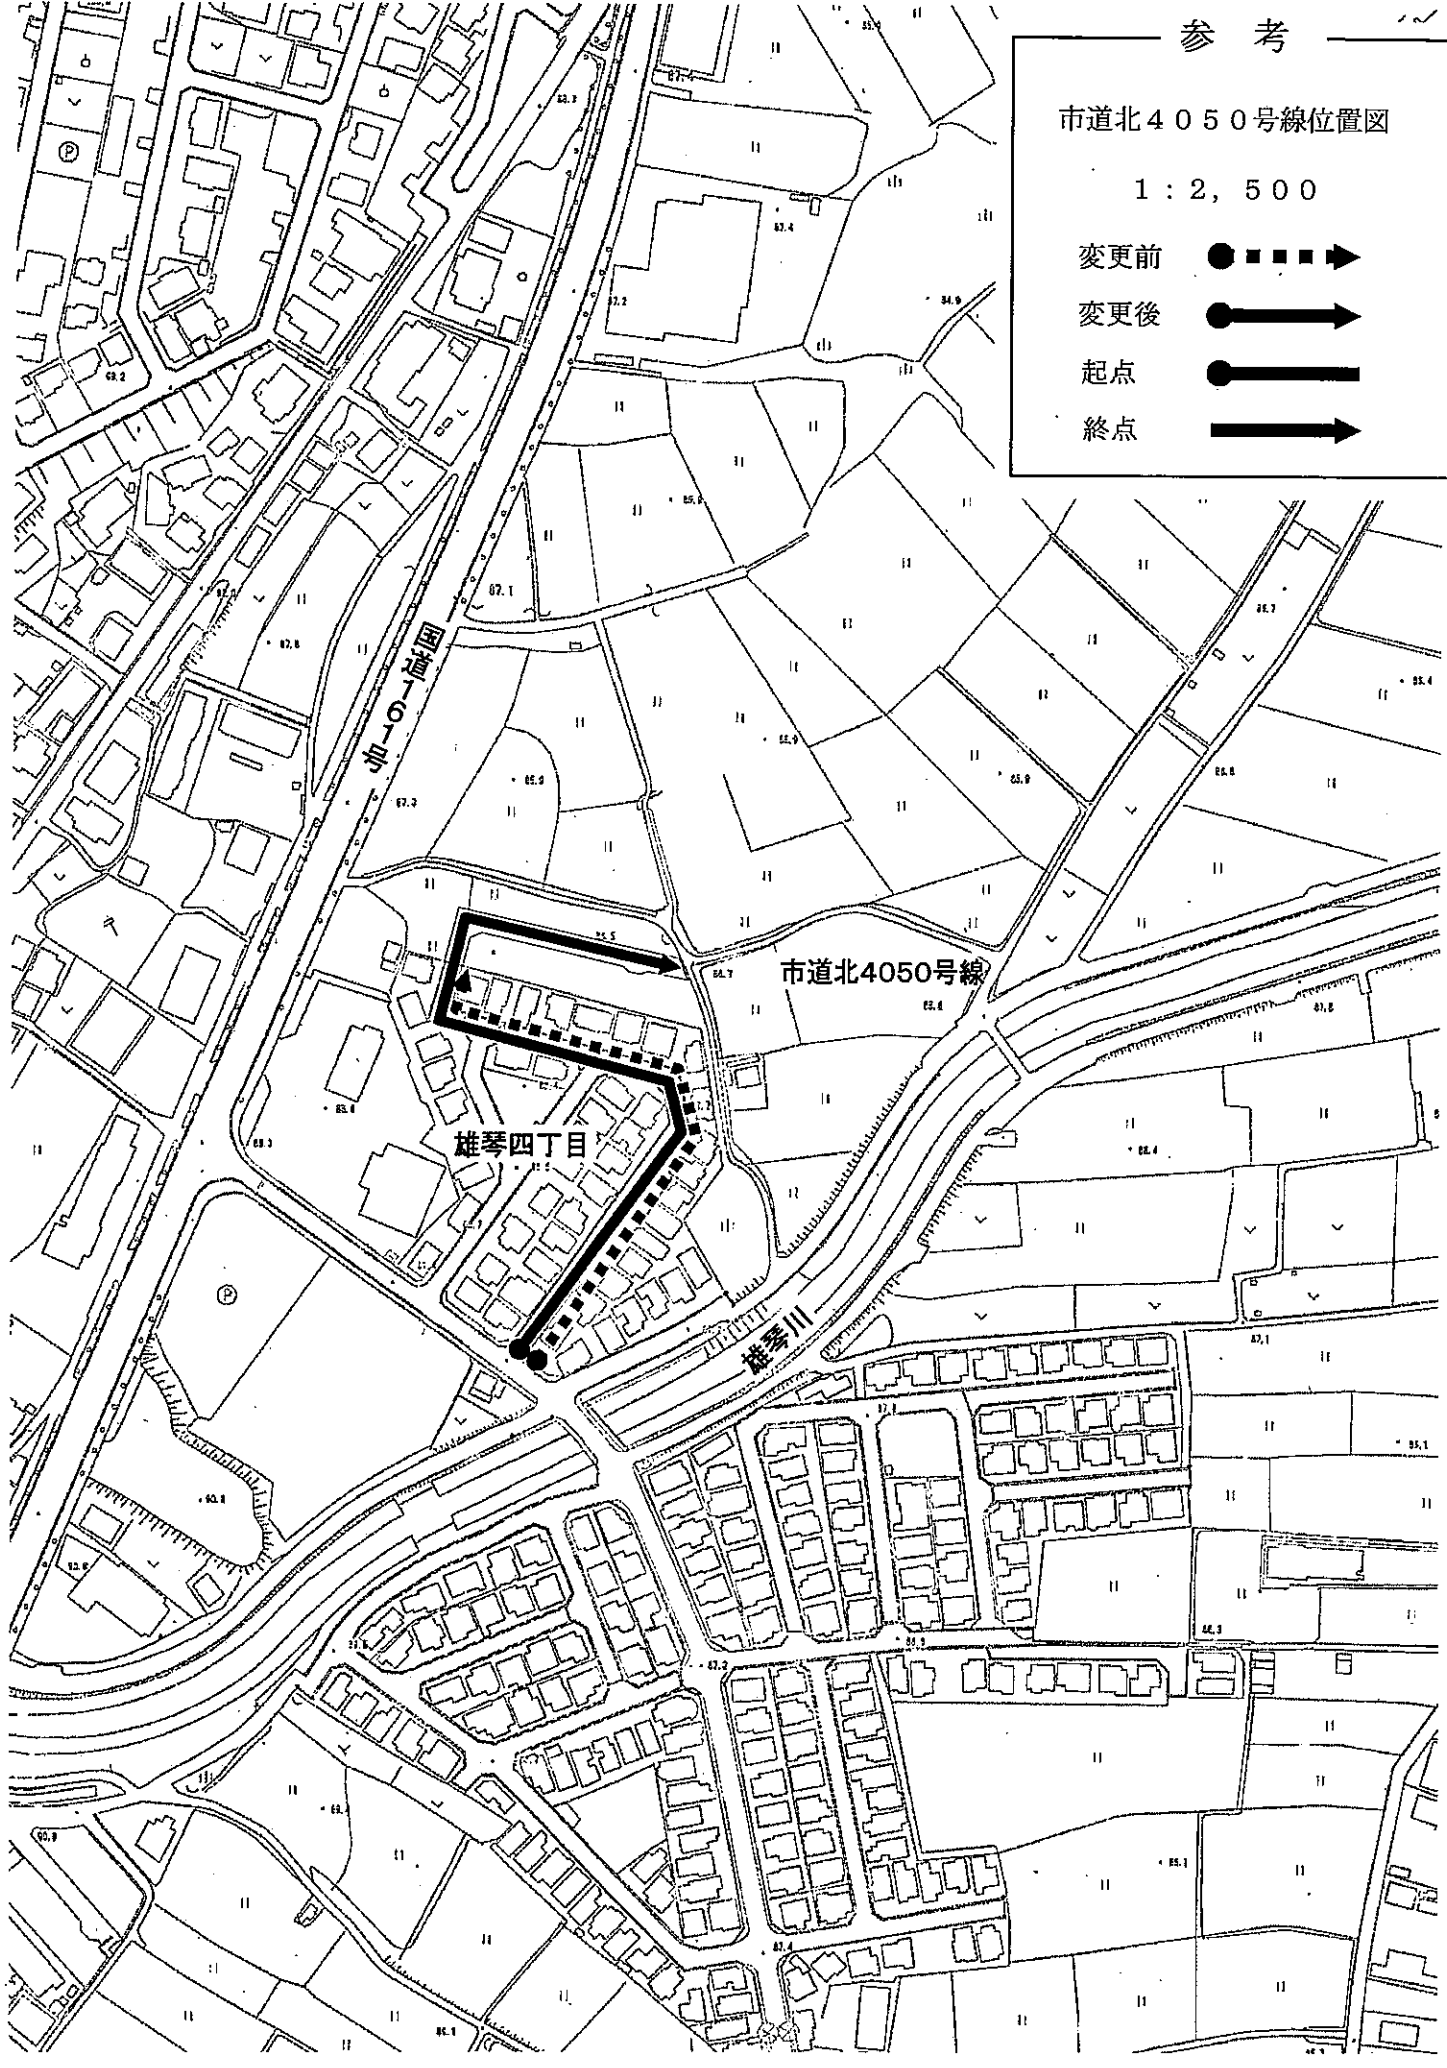

参考

市道北4050号線位置図

1 : 2, 500

- 変更前 ● - - - - ->
- 変更後 ● ———>
- 起点 ● ———>
- 終点 ———>