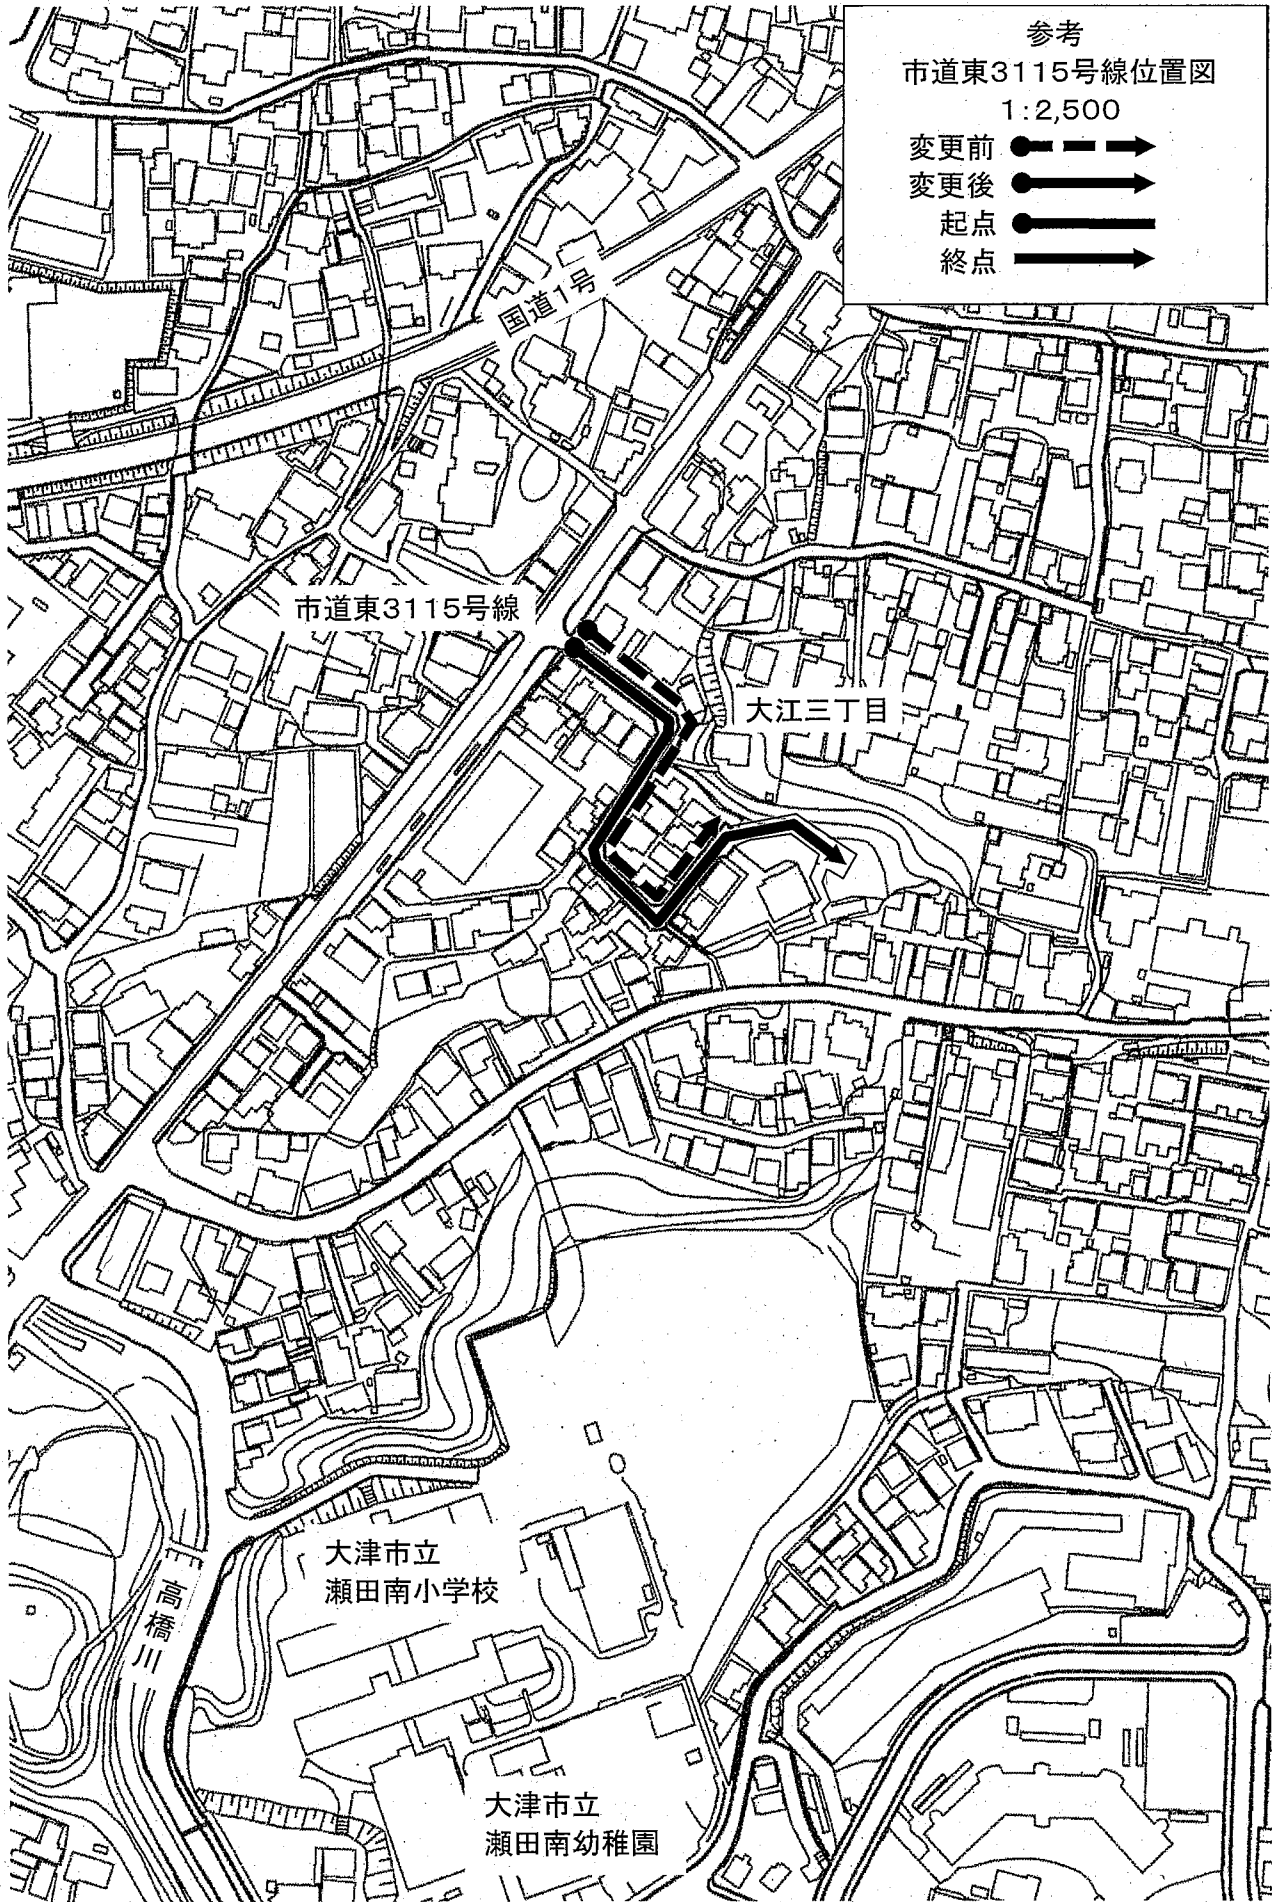

議案第127号

市道の路線の認定について

次のとおり市道の路線を認定することについて、道路法（昭和27年法律第180号）第8条第2項の規定により、議会の議決を求める。

令和4年11月22日提出

大津市長 佐藤 健司

路線名	起 点 及 び 終 点	重要な経過地
市道中0557号線	起点 大津市下阪本四丁目字的場 終点 大津市下阪本四丁目字的場	
市道南2697号線	起点 大津市国分一丁目字西出 終点 大津市国分一丁目字西出	
市道東0857号線	起点 大津市大石東六丁目字梅原 終点 大津市大石東六丁目字梅原	
市道東0858号線	起点 大津市大石東六丁目字梅原 終点 大津市大石東六丁目字梅原	
市道東3009号線	起点 大津市大江二丁目字八斗釜 終点 大津市大江二丁目字八斗釜	
市道東3117号線	起点 大津市大江三丁目字八斗釜 終点 大津市大江三丁目字八斗釜	
市道東3247号線	起点 大津市大江四丁目字小阪 終点 大津市大江四丁目字小阪	

市道東4332号線	起点 大津市大將軍三丁目字大下 終点 大津市大將軍三丁目字大下	
市道東5012号線	起点 大津市大江六丁目字水浦 終点 大津市大江六丁目字水浦	
市道東5013号線	起点 大津市大江六丁目字水浦 終点 大津市大江六丁目字水浦	
市道東5014号線	起点 大津市大江六丁目字水浦 終点 大津市大江六丁目字水浦	

参考  
市道中0557号線位置図  
1:2,500  
起点 ●——  
終点 ——▶

市道東3491号線	旧	起点	大津市大江六丁目字神谷	
		終点	大津市大江六丁目字神谷	
	新	起点	大津市大江六丁目字神谷	
		終点	大津市大江六丁目字神谷	
市道東4331号線	旧	起点	大津市大將軍三丁目字大下	
		終点	大津市大將軍三丁目字大下	
	新	起点	大津市大將軍三丁目字大下	
		終点	大津市大將軍三丁目字大下	
市道東5006号線	旧	起点	大津市大江六丁目	
		終点	大津市大江五丁目	
	新	起点	大津市大江六丁目字水浦	
		終点	大津市大江六丁目字水浦	

参考  
市道東0854号線位置図  
1:2,500

- 変更前 
- 変更後 
- 起点 
- 終点 

参考  
市道東3115号線位置図  
1:2,500

- 変更前 
- 変更後 
- 起点 
- 終点 

参考  
市道東3491号線位置図  
1:2,500

- 変更前 ●----->
- 変更後 ●————>
- 起点 ●————
- 終点 ———>

市道東3491号線

大江六丁目