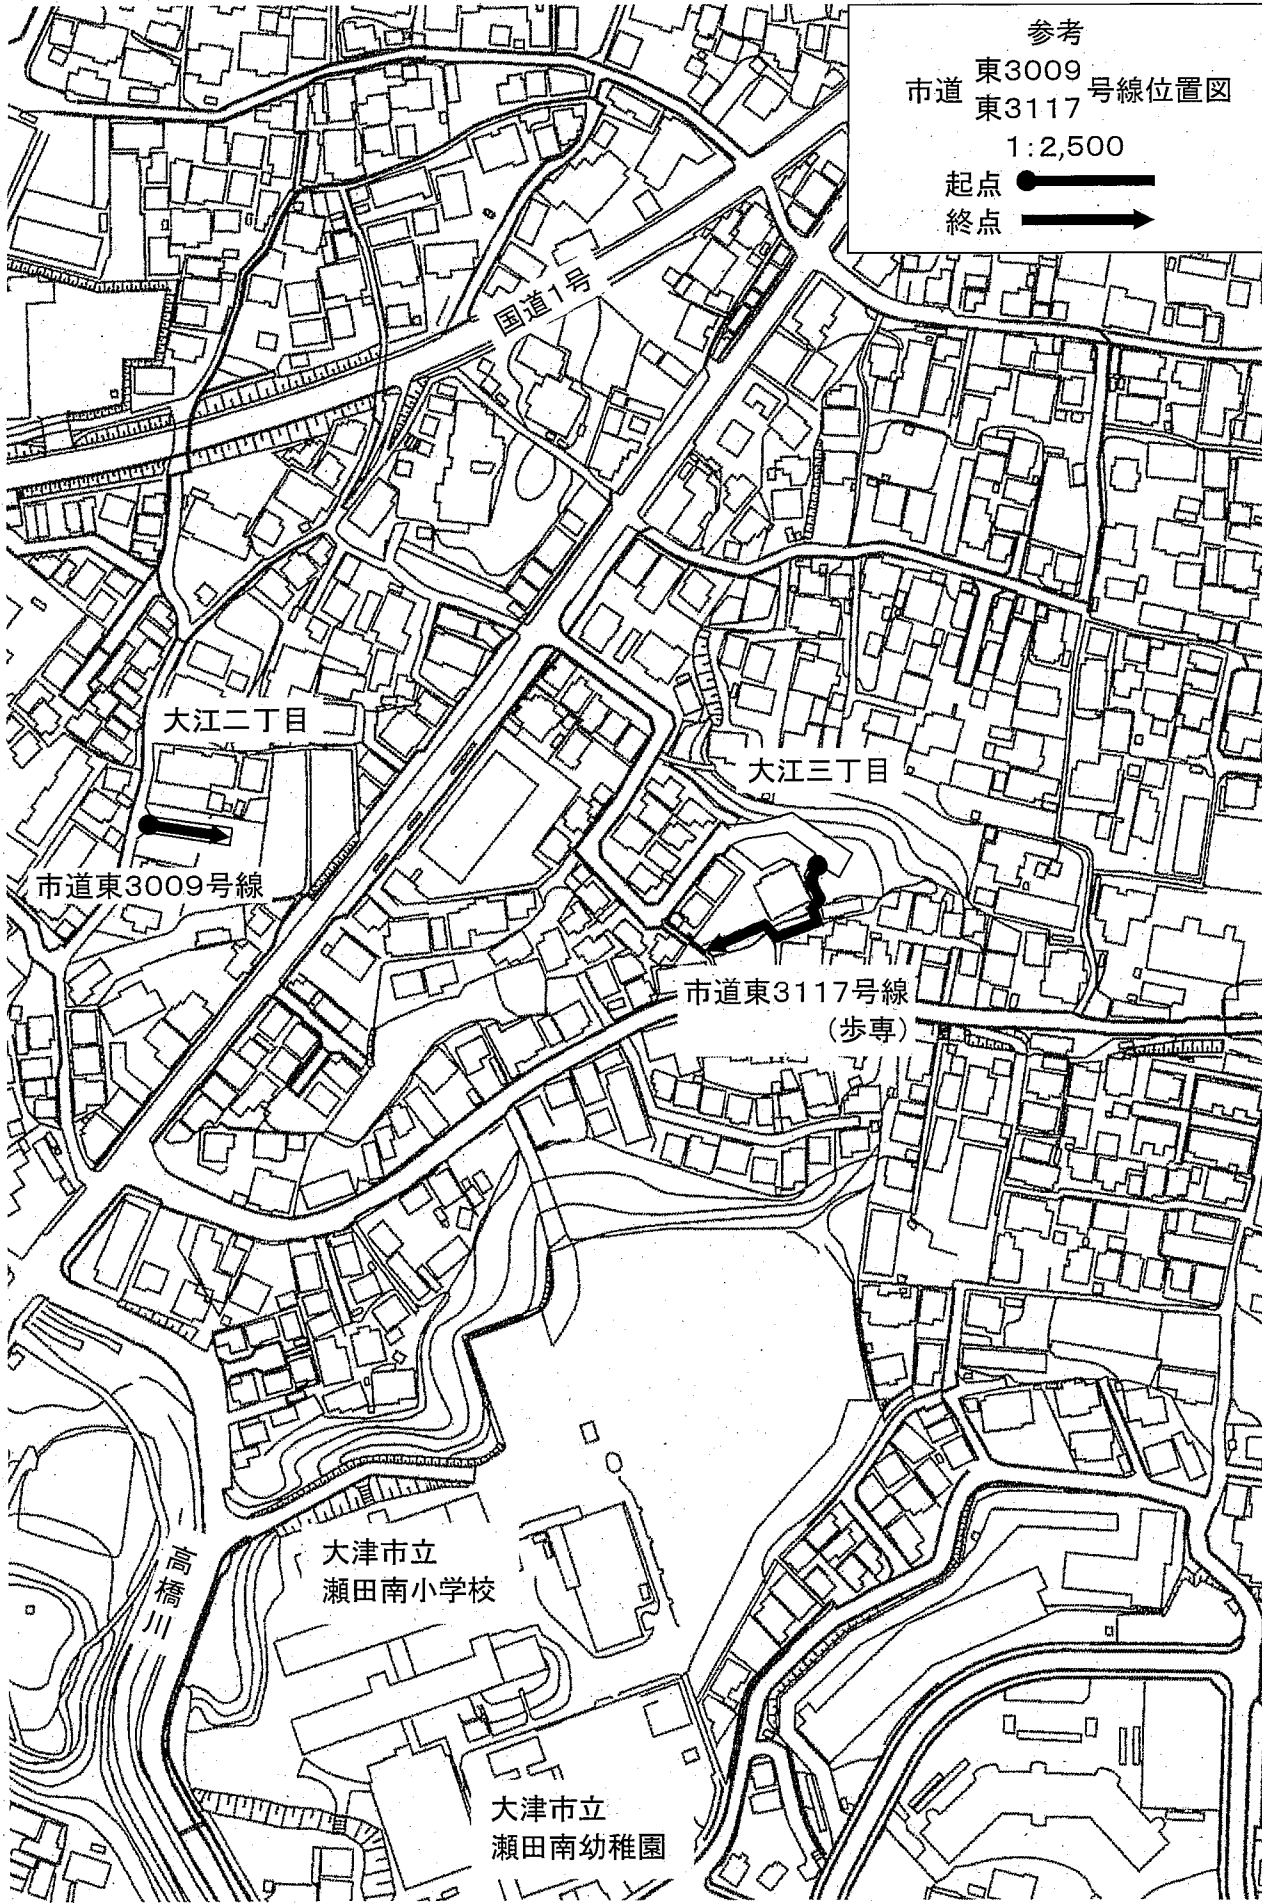

議案第127号

市道の路線の認定について

次のとおり市道の路線を認定することについて、道路法（昭和27年法律第180号）第8条第2項の規定により、議会の議決を求める。

令和4年11月22日提出

大津市長 佐藤 健司

路線名	起 点 及 び 終 点	重要な経過地
市道中0557号線	起点 大津市下阪本四丁目字的場 終点 大津市下阪本四丁目字的場	
市道南2697号線	起点 大津市国分一丁目字西出 終点 大津市国分一丁目字西出	
市道東0857号線	起点 大津市大石東六丁目字梅原 終点 大津市大石東六丁目字梅原	
市道東0858号線	起点 大津市大石東六丁目字梅原 終点 大津市大石東六丁目字梅原	
市道東3009号線	起点 大津市大江二丁目字八斗釜 終点 大津市大江二丁目字八斗釜	
市道東3117号線	起点 大津市大江三丁目字八斗釜 終点 大津市大江三丁目字八斗釜	
市道東3247号線	起点 大津市大江四丁目字小阪 終点 大津市大江四丁目字小阪	

市道東4332号線	起点 大津市大將軍三丁目字大下 終点 大津市大將軍三丁目字大下	
市道東5012号線	起点 大津市大江六丁目字水浦 終点 大津市大江六丁目字水浦	
市道東5013号線	起点 大津市大江六丁目字水浦 終点 大津市大江六丁目字水浦	
市道東5014号線	起点 大津市大江六丁目字水浦 終点 大津市大江六丁目字水浦	

参考  
市道中0557号線位置図  
1:2,500  
起点 ●——  
終点 ——▶

参考  
市道南2697号線位置図  
1:2,500  
起点 ●  
終点 →

参考  
市道東0857号線位置図  
市道東0858

1:2,500

起点 ●  
終点 →

参考  
市道東3009号線位置図  
1:2,500  
起点 ●  
終点 →

参考  
市道東3247号線位置図  
1:2,500

起点 ●  
終点 →

参考  
市道東4332号線位置図  
1:2,500

起点 ●  
終点 →

議案第128号

市道の路線の廃止について

次の市道の路線を廃止することについて、道路法（昭和27年法律第180号）第10条第3項の規定により、議会の議決を求める。

令和4年11月22日提出

大津市長 佐藤 健 司

路線名	起 点 及 び 終 点	重要な経過地
市道東3500号線	起点 大津市大江六丁目字水浦 終点 大津市大江六丁目字水浦	

参考  
市道東3500号線位置図  
1:2,500