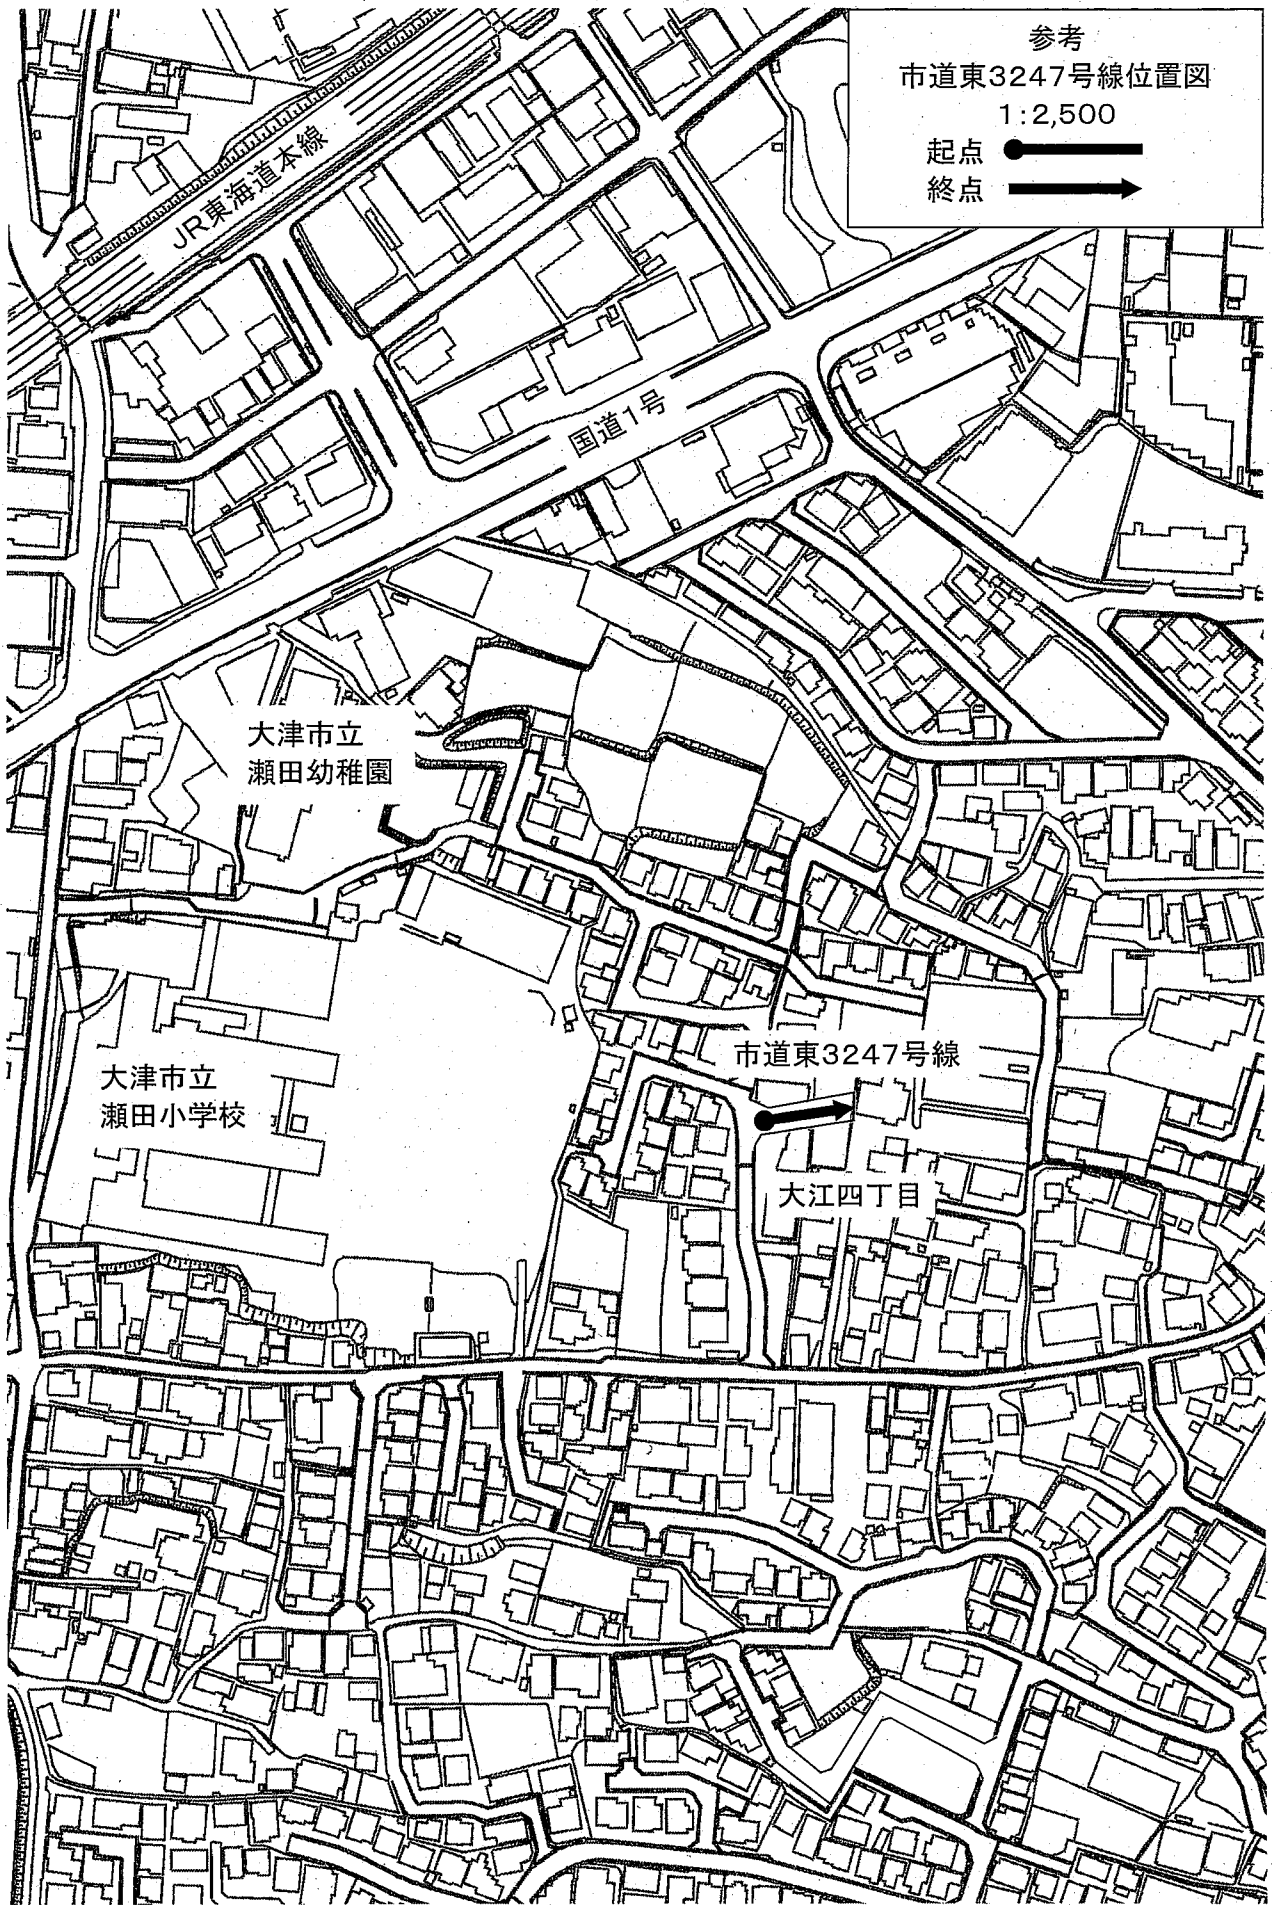

議案第127号

市道の路線の認定について

次のとおり市道の路線を認定することについて、道路法（昭和27年法律第180号）第8条第2項の規定により、議会の議決を求める。

令和4年11月22日提出

大津市長 佐藤 健司

路線名	起 点 及 び 終 点	重要な経過地
市道中0557号線	起点 大津市下阪本四丁目字的場 終点 大津市下阪本四丁目字的場	
市道南2697号線	起点 大津市国分一丁目字西出 終点 大津市国分一丁目字西出	
市道東0857号線	起点 大津市大石東六丁目字梅原 終点 大津市大石東六丁目字梅原	
市道東0858号線	起点 大津市大石東六丁目字梅原 終点 大津市大石東六丁目字梅原	
市道東3009号線	起点 大津市大江二丁目字八斗釜 終点 大津市大江二丁目字八斗釜	
市道東3117号線	起点 大津市大江三丁目字八斗釜 終点 大津市大江三丁目字八斗釜	
市道東3247号線	起点 大津市大江四丁目字小阪 終点 大津市大江四丁目字小阪	

市道東4332号線	起点 大津市大將軍三丁目字大下 終点 大津市大將軍三丁目字大下	
市道東5012号線	起点 大津市大江六丁目字水浦 終点 大津市大江六丁目字水浦	
市道東5013号線	起点 大津市大江六丁目字水浦 終点 大津市大江六丁目字水浦	
市道東5014号線	起点 大津市大江六丁目字水浦 終点 大津市大江六丁目字水浦	

参考  
市道中0557号線位置図  
1:2,500  
起点 ●——  
終点 ——▶

参考  
市道南2697号線位置図  
1:2,500  
起点 ●  
終点 →

参考  
市道東0857号線位置図  
市道東0858

1:2,500

起点 ●  
終点 →

参考  
市道東3009号線位置図  
1:2,500  
起点 ●  
終点 →

参考  
市道東3247号線位置図  
1:2,500

起点 ●  
終点 →

参考  
市道東4332号線位置図  
1:2,500

起点 ●  
終点 →

議案第128号

市道の路線の廃止について

次の市道の路線を廃止することについて、道路法（昭和27年法律第180号）第10条第3項の規定により、議会の議決を求める。

令和4年11月22日提出

大津市長 佐藤 健 司

路線名	起 点 及 び 終 点	重要な経過地
市道東3500号線	起点 大津市大江六丁目字水浦 終点 大津市大江六丁目字水浦	

参考  
市道東3500号線位置図  
1:2,500