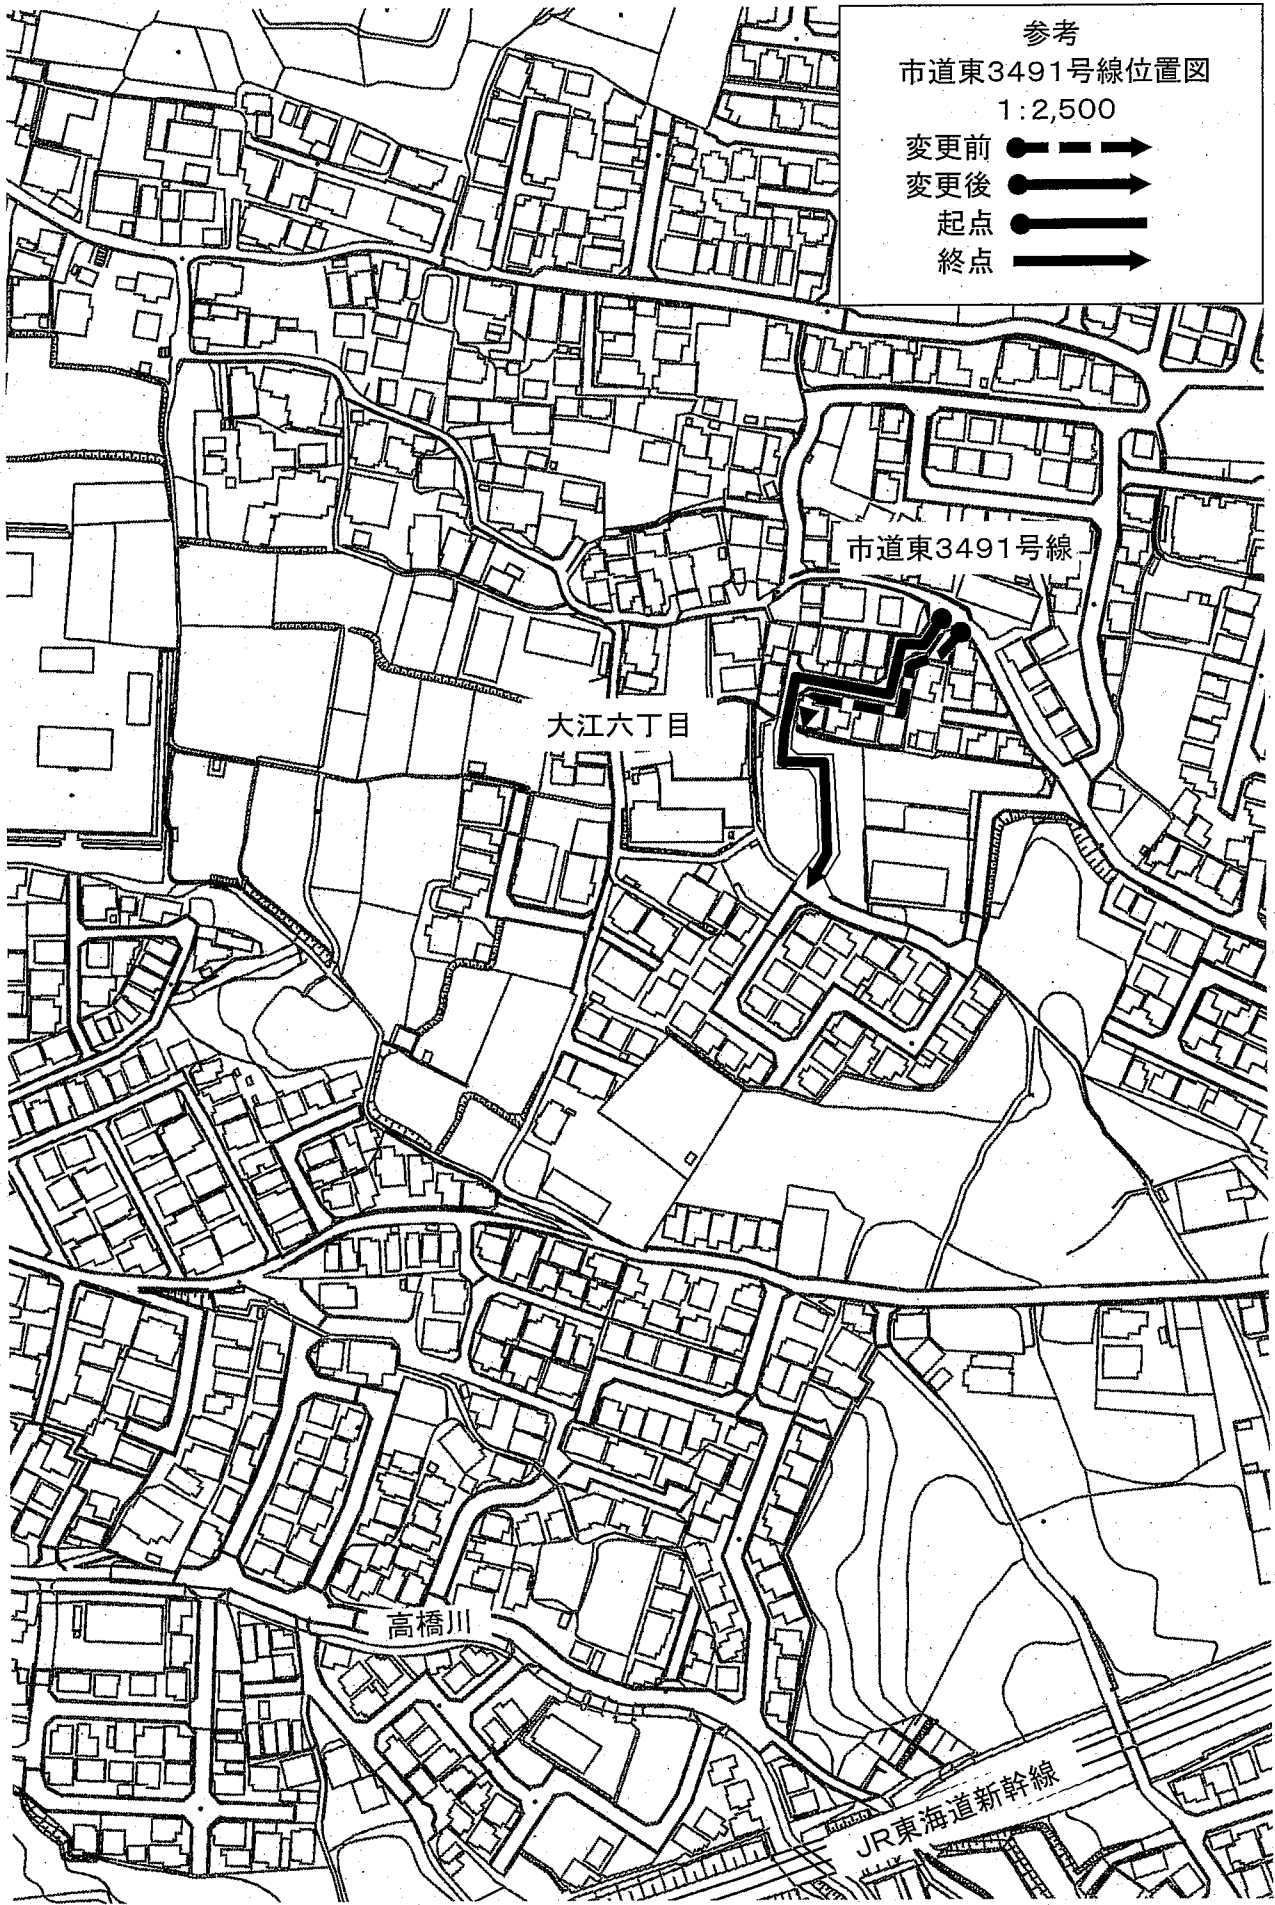

議案第127号

市道の路線の認定について

次のとおり市道の路線を認定することについて、道路法（昭和27年法律第180号）第8条第2項の規定により、議会の議決を求める。

令和4年11月22日提出

大津市長 佐藤 健司

路線名	起 点 及 び 終 点	重要な経過地
市道中0557号線	起点 大津市下阪本四丁目字的場 終点 大津市下阪本四丁目字的場	
市道南2697号線	起点 大津市国分一丁目字西出 終点 大津市国分一丁目字西出	
市道東0857号線	起点 大津市大石東六丁目字梅原 終点 大津市大石東六丁目字梅原	
市道東0858号線	起点 大津市大石東六丁目字梅原 終点 大津市大石東六丁目字梅原	
市道東3009号線	起点 大津市大江二丁目字八斗釜 終点 大津市大江二丁目字八斗釜	
市道東3117号線	起点 大津市大江三丁目字八斗釜 終点 大津市大江三丁目字八斗釜	
市道東3247号線	起点 大津市大江四丁目字小阪 終点 大津市大江四丁目字小阪	

市道東4332号線	起点 大津市大將軍三丁目字大下 終点 大津市大將軍三丁目字大下	
市道東5012号線	起点 大津市大江六丁目字水浦 終点 大津市大江六丁目字水浦	
市道東5013号線	起点 大津市大江六丁目字水浦 終点 大津市大江六丁目字水浦	
市道東5014号線	起点 大津市大江六丁目字水浦 終点 大津市大江六丁目字水浦	

参考  
市道中0557号線位置図  
1:2,500  
起点 ●——  
終点 ——▶

市道東3491号線	旧	起点	大津市大江六丁目字神谷	
		終点	大津市大江六丁目字神谷	
	新	起点	大津市大江六丁目字神谷	
		終点	大津市大江六丁目字神谷	
市道東4331号線	旧	起点	大津市大將軍三丁目字大下	
		終点	大津市大將軍三丁目字大下	
	新	起点	大津市大將軍三丁目字大下	
		終点	大津市大將軍三丁目字大下	
市道東5006号線	旧	起点	大津市大江六丁目	
		終点	大津市大江五丁目	
	新	起点	大津市大江六丁目字水浦	
		終点	大津市大江六丁目字水浦	

参考  
市道東0854号線位置図  
1:2,500

- 変更前 
- 変更後 
- 起点 
- 終点 

参考  
市道東3115号線位置図  
1:2,500

- 変更前 
- 変更後 
- 起点 
- 終点 

参考  
市道東3491号線位置図  
1:2,500

- 変更前 ●----->
- 変更後 ●————>
- 起点 ●————
- 終点 ———>

市道東3491号線

大江六丁目