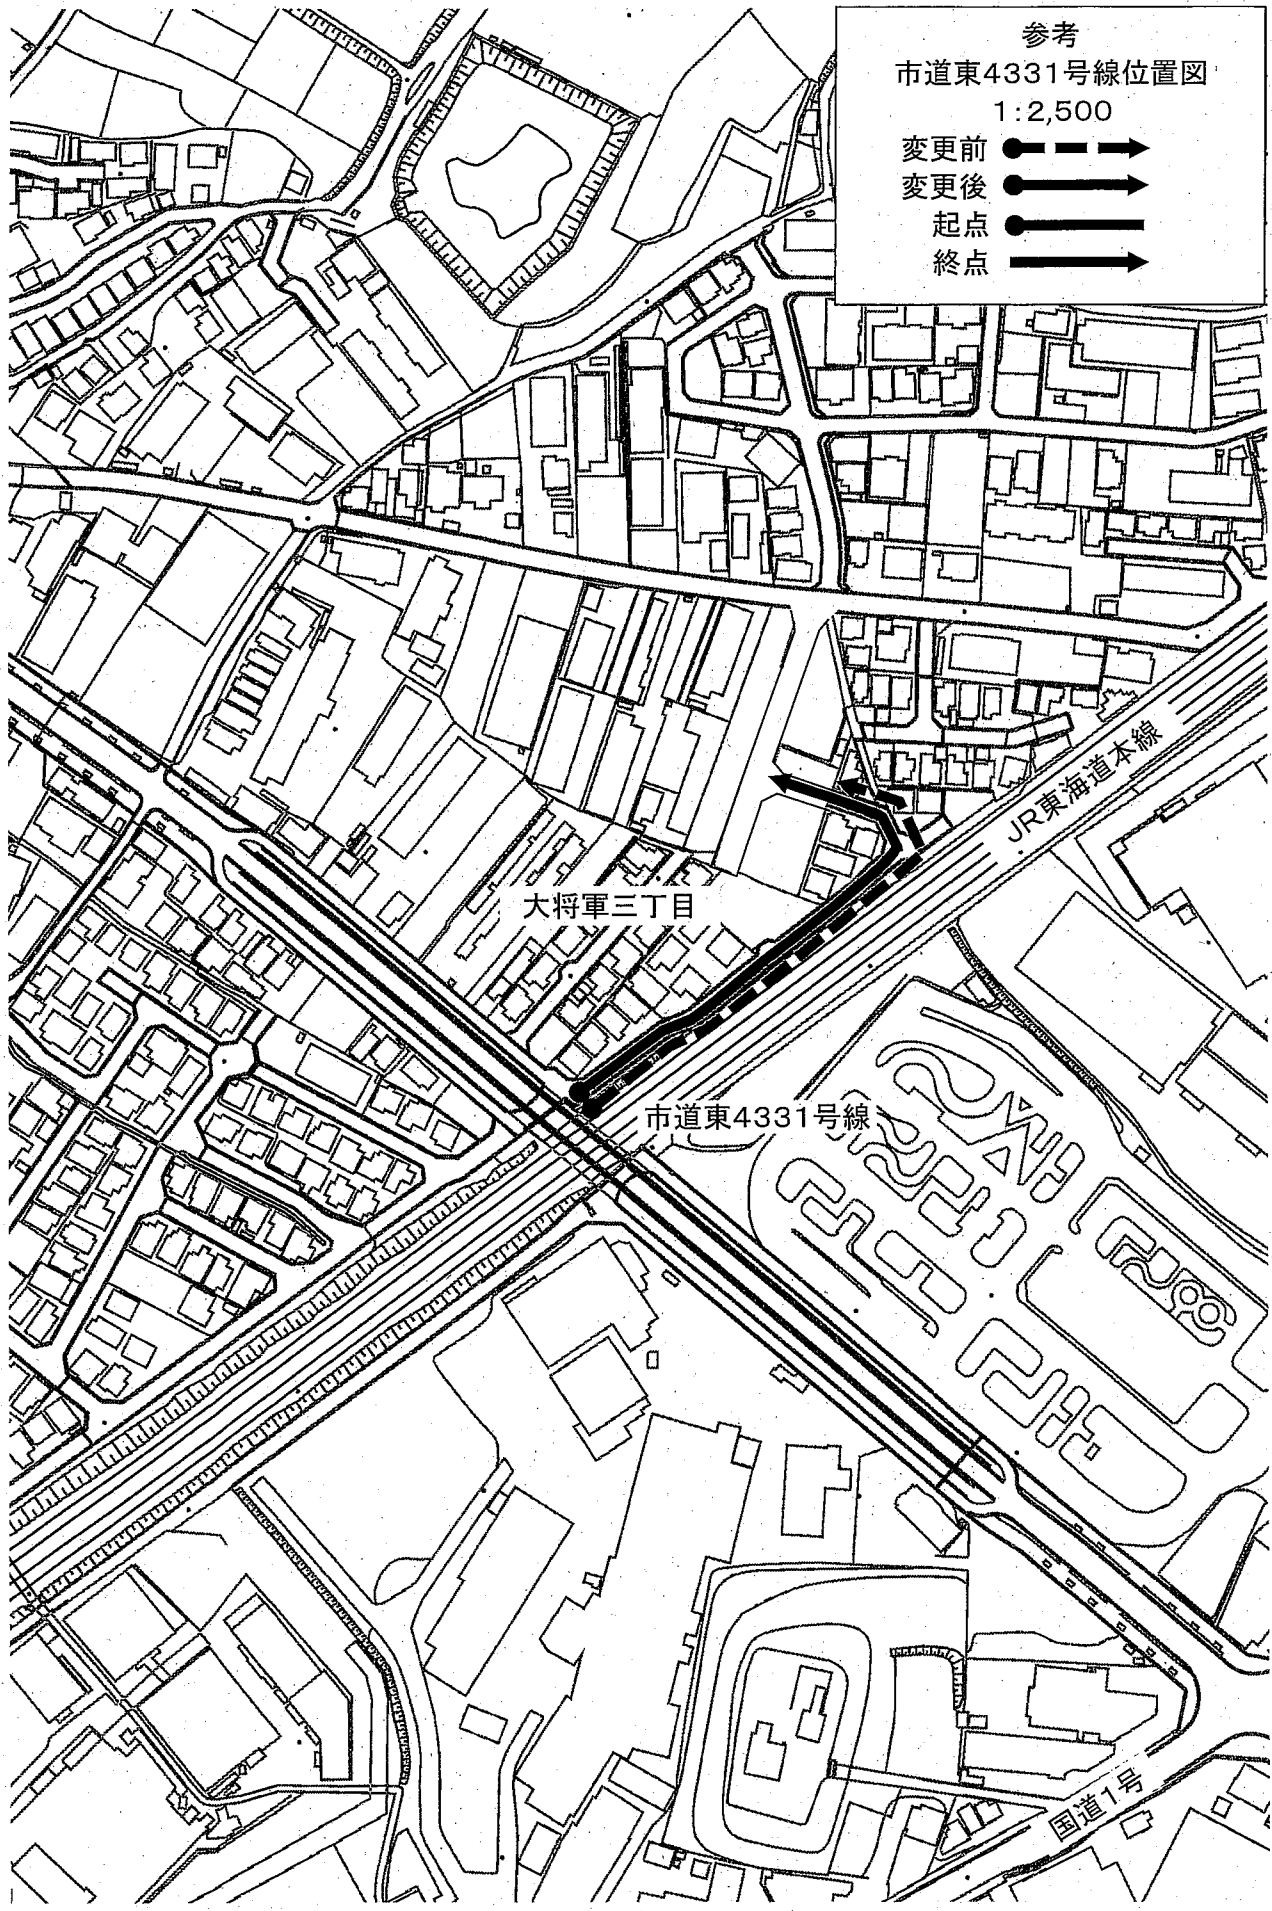

参考
市道東4331号線位置図
1:2,500
変更前 ● - - - ->
変更後 ● = = = =>
起点 ● = = = =>
終点 = = = =>

大將軍三丁目

市道東4331号線

JR東海道本線

国道1号