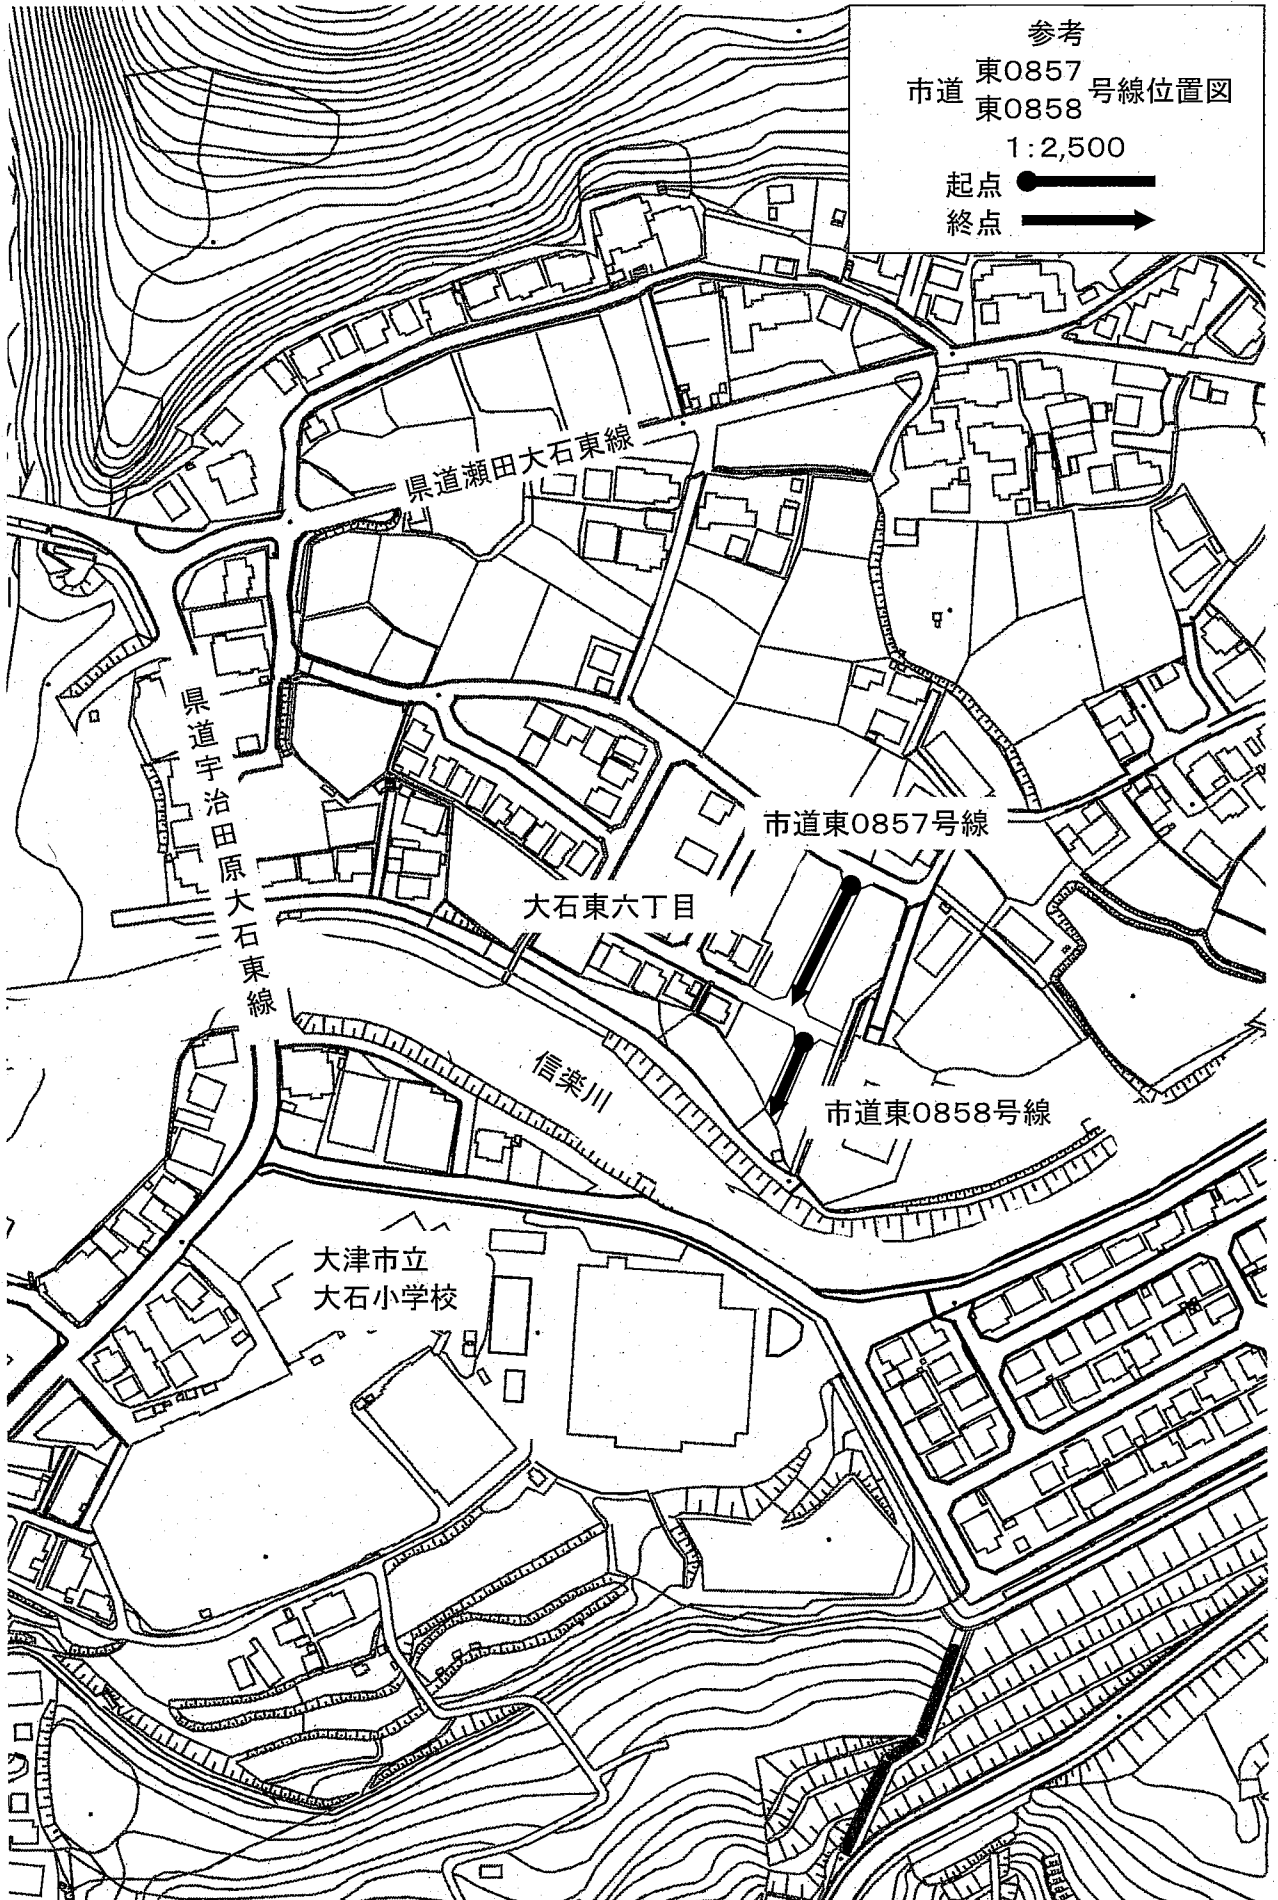

議案第127号

市道の路線の認定について

次のとおり市道の路線を認定することについて、道路法（昭和27年法律第180号）第8条第2項の規定により、議会の議決を求める。

令和4年11月22日提出

大津市長 佐藤 健司

路線名	起 点 及 び 終 点	重要な経過地
市道中0557号線	起点 大津市下阪本四丁目字的場 終点 大津市下阪本四丁目字的場	
市道南2697号線	起点 大津市国分一丁目字西出 終点 大津市国分一丁目字西出	
市道東0857号線	起点 大津市大石東六丁目字梅原 終点 大津市大石東六丁目字梅原	
市道東0858号線	起点 大津市大石東六丁目字梅原 終点 大津市大石東六丁目字梅原	
市道東3009号線	起点 大津市大江二丁目字八斗釜 終点 大津市大江二丁目字八斗釜	
市道東3117号線	起点 大津市大江三丁目字八斗釜 終点 大津市大江三丁目字八斗釜	
市道東3247号線	起点 大津市大江四丁目字小阪 終点 大津市大江四丁目字小阪	

市道東4332号線	起点 大津市大將軍三丁目字大下 終点 大津市大將軍三丁目字大下	
市道東5012号線	起点 大津市大江六丁目字水浦 終点 大津市大江六丁目字水浦	
市道東5013号線	起点 大津市大江六丁目字水浦 終点 大津市大江六丁目字水浦	
市道東5014号線	起点 大津市大江六丁目字水浦 終点 大津市大江六丁目字水浦	

参考  
市道中0557号線位置図  
1:2,500  
起点 ●——  
終点 ——▶

参考  
市道南2697号線位置図  
1:2,500  
起点 ●  
終点 →

参考  
市道東0857号線位置図  
市道東0858

1:2,500

起点 ●  
終点 →

参考  
市道東3009号線位置図  
1:2,500  
起点 ●  
終点 →

参考  
市道東3247号線位置図  
1:2,500

起点 ●  
終点 →

参考  
市道東4332号線位置図  
1:2,500

起点 ●  
終点 →

議案第128号

市道の路線の廃止について

次の市道の路線を廃止することについて、道路法（昭和27年法律第180号）第10条第3項の規定により、議会の議決を求める。

令和4年11月22日提出

大津市長 佐藤 健 司

路線名	起 点 及 び 終 点	重要な経過地
市道東3500号線	起点 大津市大江六丁目字水浦 終点 大津市大江六丁目字水浦	

参考  
市道東3500号線位置図  
1:2,500