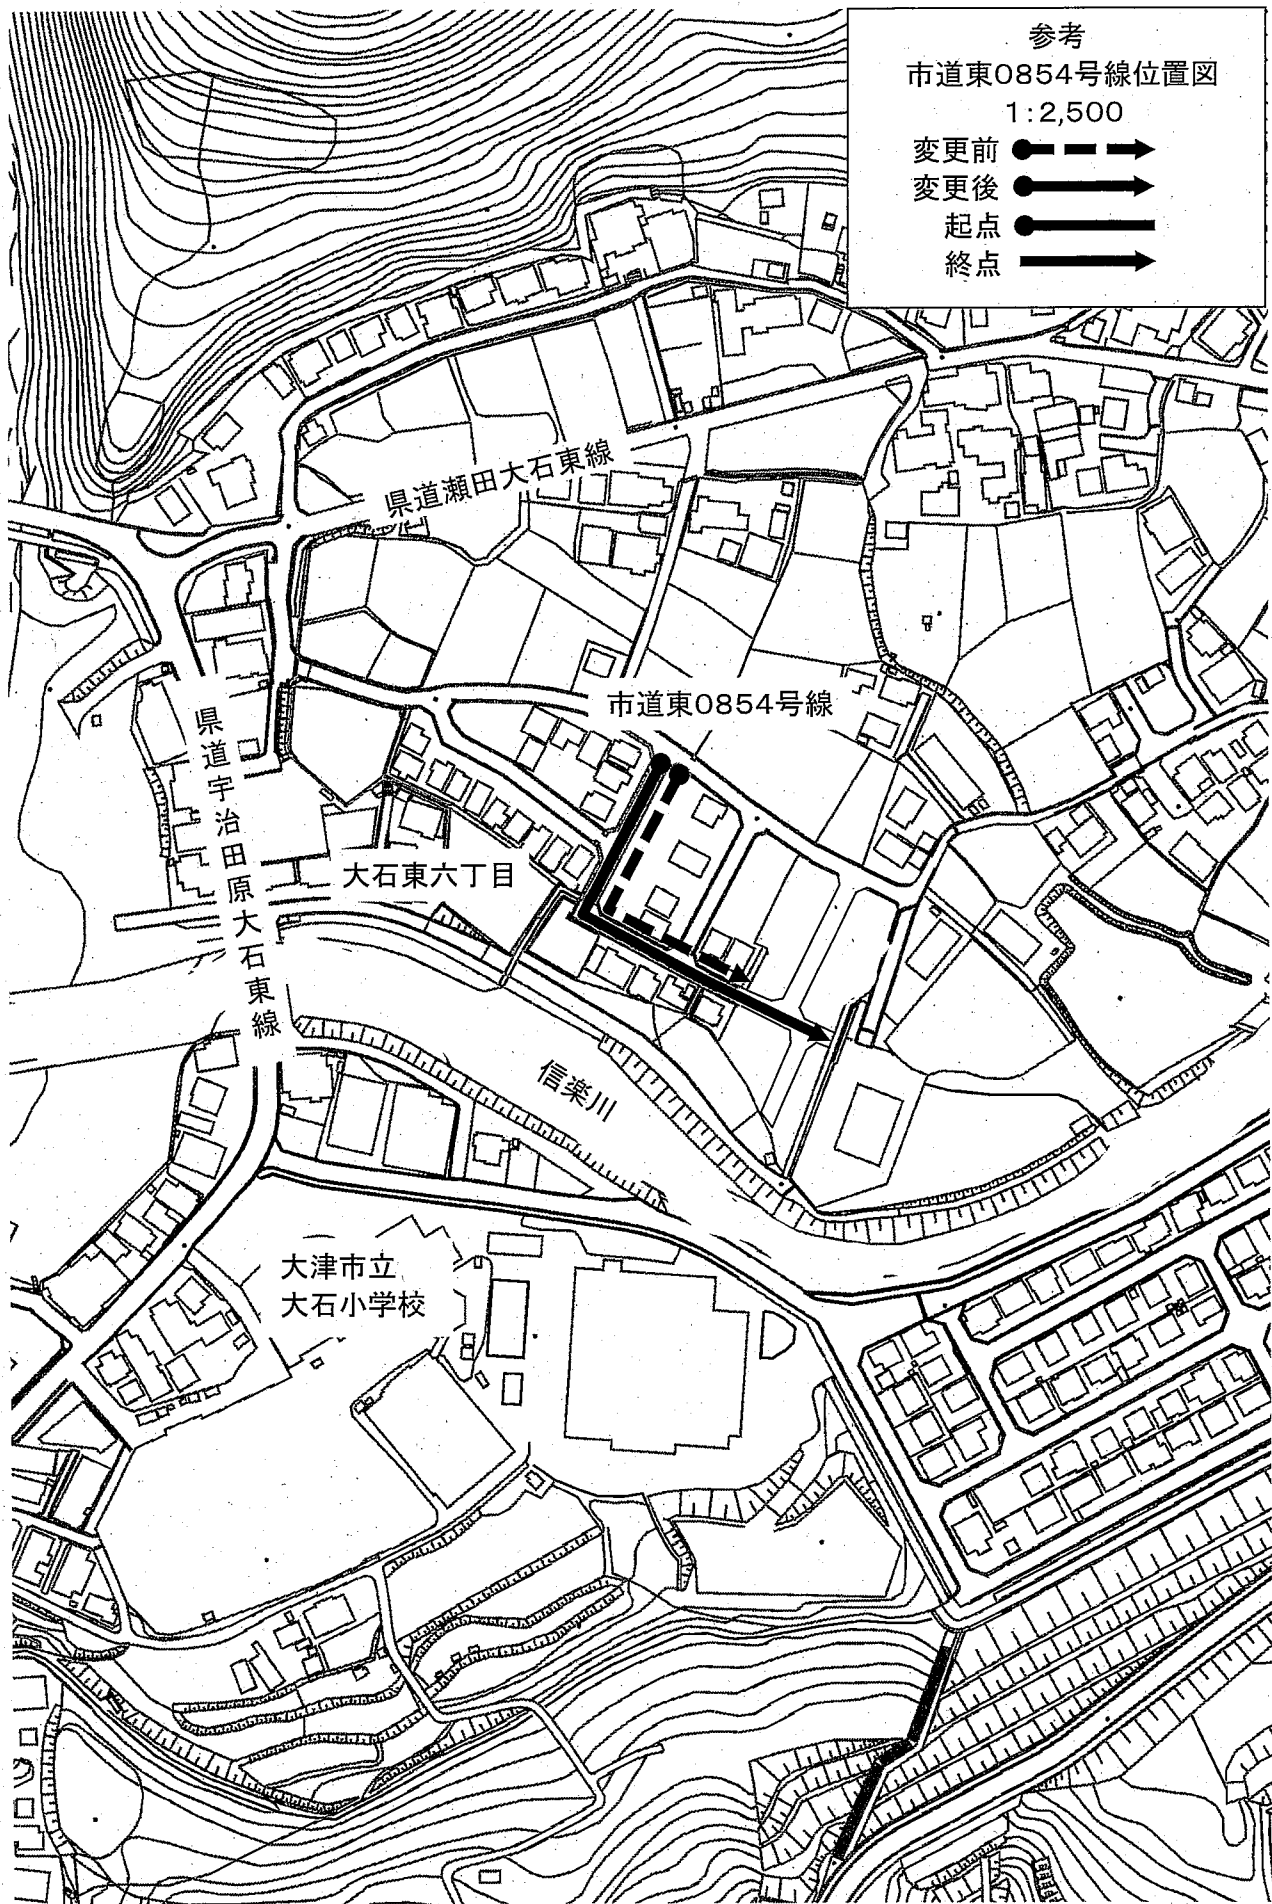

参考
市道東0854号線位置図
1:2,500

- 変更前
- 変更後
- 起点
- 終点