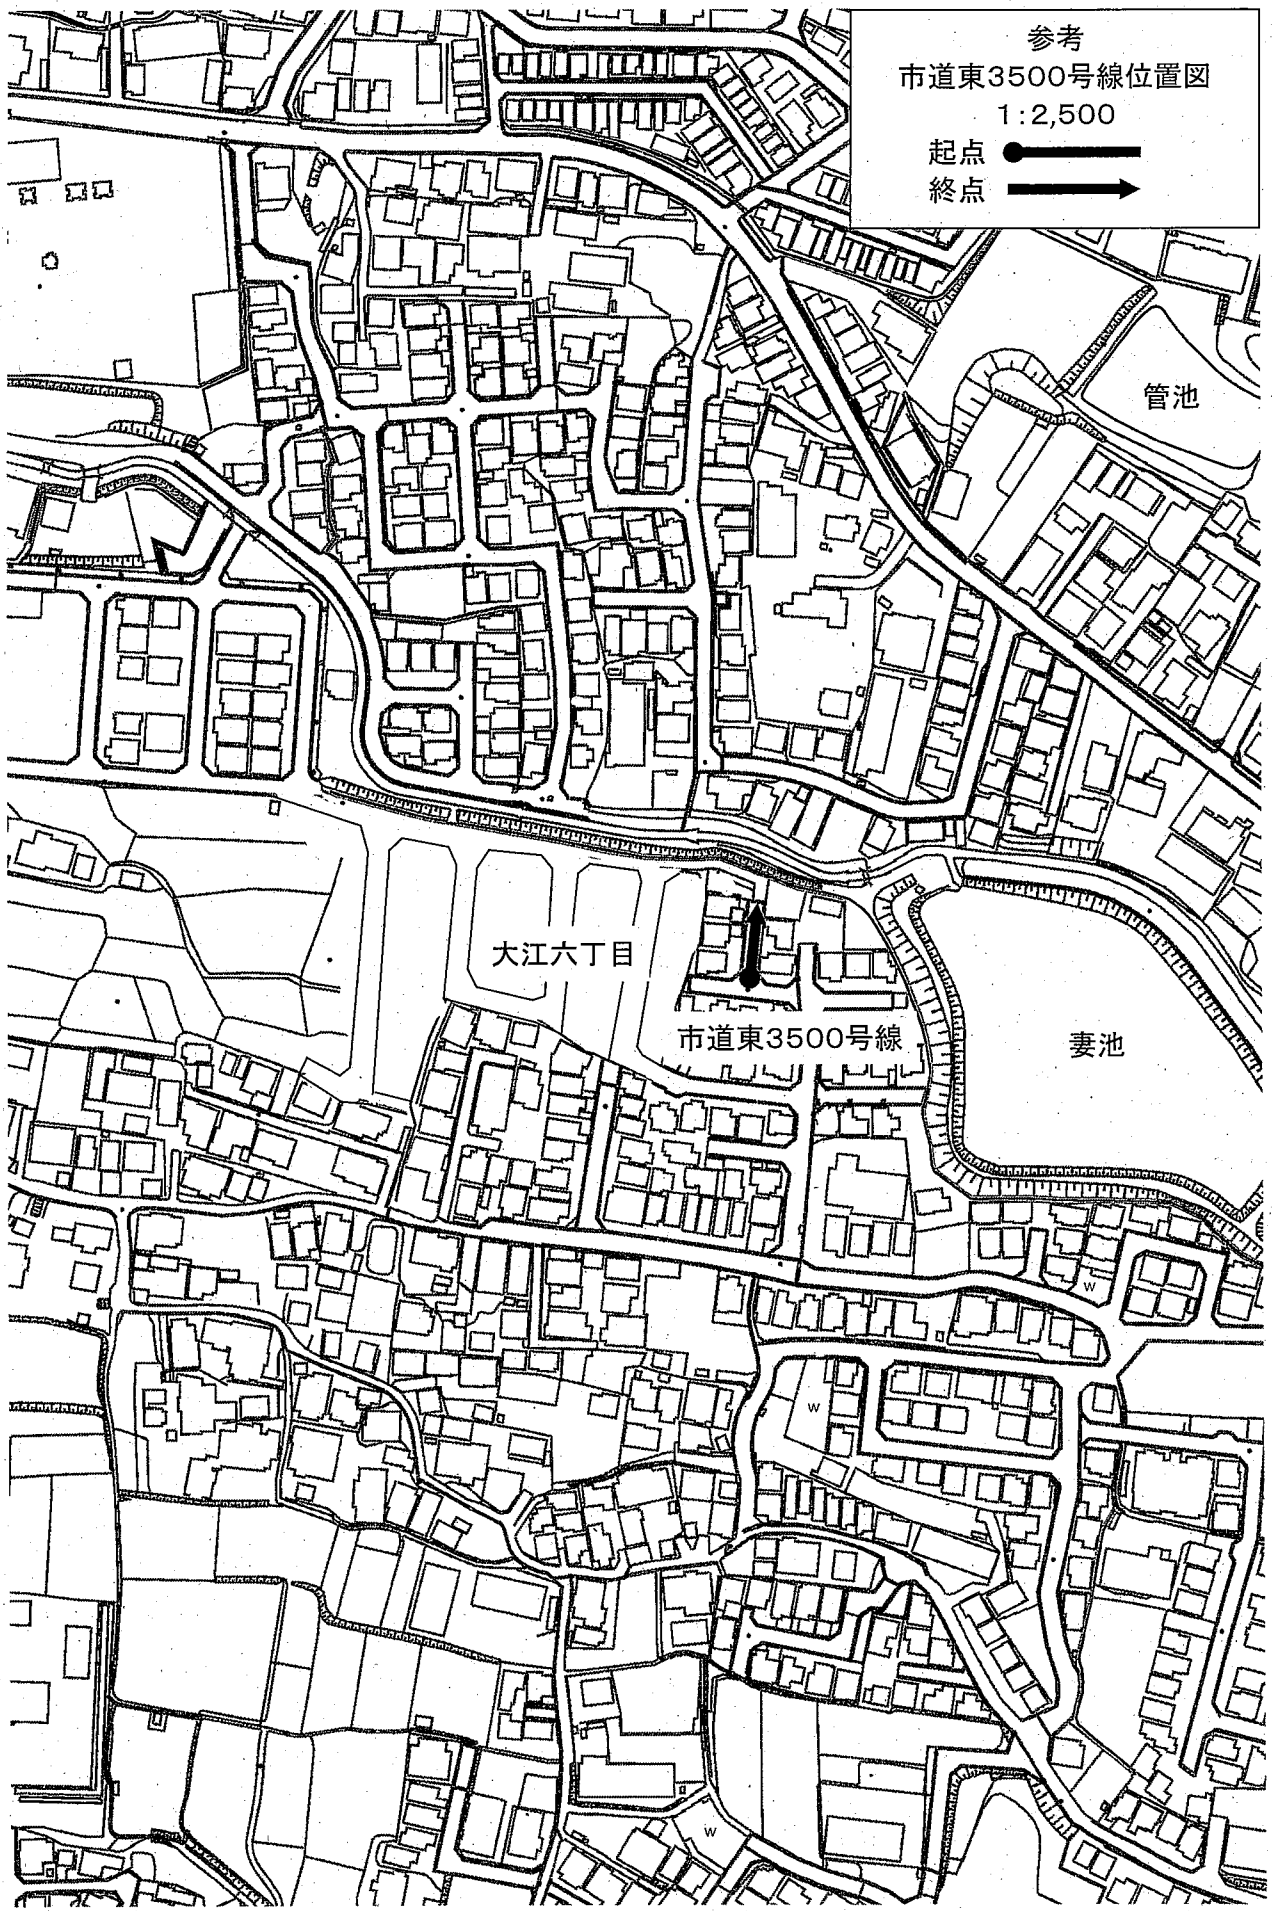

議案第127号

市道の路線の認定について

次のとおり市道の路線を認定することについて、道路法（昭和27年法律第180号）第8条第2項の規定により、議会の議決を求める。

令和4年11月22日提出

大津市長 佐藤 健司

路線名	起 点 及 び 終 点	重要な経過地
市道中0557号線	起点 大津市下阪本四丁目字的場 終点 大津市下阪本四丁目字的場	
市道南2697号線	起点 大津市国分一丁目字西出 終点 大津市国分一丁目字西出	
市道東0857号線	起点 大津市大石東六丁目字梅原 終点 大津市大石東六丁目字梅原	
市道東0858号線	起点 大津市大石東六丁目字梅原 終点 大津市大石東六丁目字梅原	
市道東3009号線	起点 大津市大江二丁目字八斗釜 終点 大津市大江二丁目字八斗釜	
市道東3117号線	起点 大津市大江三丁目字八斗釜 終点 大津市大江三丁目字八斗釜	
市道東3247号線	起点 大津市大江四丁目字小阪 終点 大津市大江四丁目字小阪	

市道東4332号線	起点 大津市大將軍三丁目字大下 終点 大津市大將軍三丁目字大下	
市道東5012号線	起点 大津市大江六丁目字水浦 終点 大津市大江六丁目字水浦	
市道東5013号線	起点 大津市大江六丁目字水浦 終点 大津市大江六丁目字水浦	
市道東5014号線	起点 大津市大江六丁目字水浦 終点 大津市大江六丁目字水浦	

参考  
市道中0557号線位置図  
1:2,500  
起点 ●——  
終点 ——▶

起点 ●  
終点 →

議案第128号

市道の路線の廃止について

次の市道の路線を廃止することについて、道路法（昭和27年法律第180号）第10条第3項の規定により、議会の議決を求める。

令和4年11月22日提出

大津市長 佐藤 健 司

路線名	起 点 及 び 終 点	重要な経過地
市道東3500号線	起点 大津市大江六丁目字水浦 終点 大津市大江六丁目字水浦	

参考  
市道東3500号線位置図  
1:2,500

起点 ●  
終点 →

議案第129号

市道の路線の変更について

次の市道の路線を変更することについて、道路法（昭和27年法律第180号）第10条第3項の規定により、議会の議決を求める。

令和4年11月22日提出

大津市長 佐藤 健 司

路線名	起 点 及 び 終 点		重要な経過地
市道東0854号線	旧	起点 大津市大石東六丁目字梅原	
		終点 大津市大石東六丁目字梅原	
	新	起点 大津市大石東六丁目字梅原	
		終点 大津市大石東六丁目字梅原	
市道東3115号線	旧	起点 大津市大江三丁目字八斗釜	
		終点 大津市大江三丁目字八斗釜	
	新	起点 大津市大江三丁目字八斗釜	
		終点 大津市大江三丁目字八斗釜	
市道東3239号線	旧	起点 大津市大江五丁目字東ノ海道	
		終点 大津市大江五丁目字東ノ海道	
	新	起点 大津市大江五丁目字東ノ海道	
		終点 大津市大江五丁目字東ノ海道	
市道東3480号線	旧	起点 大津市大江六丁目字水浦	
		終点 大津市大江六丁目字水浦	
	新	起点 大津市大江六丁目字水浦	
		終点 大津市大江六丁目字水浦	