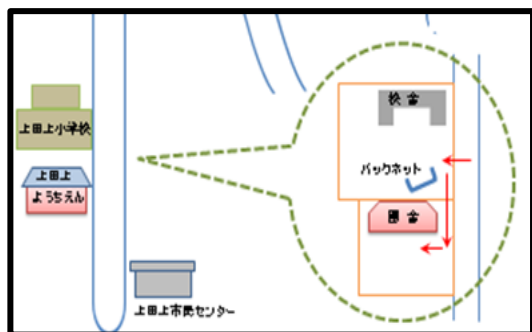

上田上幼稚園 いちご通信

令和8年度 5月号 平野1丁目18-20

☎077-549-0313

日時	対象	内容
5月14日(木) 10:00~11:30	いちご広場 (0~3歳児親子)	幼稚園の遊戯室(イエロールーム)や芝生の園庭であそびましょう!好きなあそびを見つけてね。
5月15日(金) 10:00~11:30	いちご組 (2歳児登録制) R5年4月2日~ R6年4月1日生まれ	幼稚園の遊戯室(イエロールーム)や芝生の園庭であそびましょう。大好きなあそびを楽しんでね!
5月21日(木) 10:00~11:30	いちご広場 【子育て講座】 (0~3歳児親子)	マイ先生の『えいごであそぼう』です。英語のうたを歌ったり、絵本を見たりリズムに合わせて踊ったりします。親子で英語に触れながら楽しい時間を過ごしましょう!
5月29日(金) 10:00~11:30	いちご組 (2歳児登録制) R5年4月2日~ R6年4月1日生まれ	幼稚園の遊戯室(イエロールーム)や芝生の園庭であそびましょう!ポカポカしてとても気持ちいいですよ。

5月 20日(水) 12:00~14:00	しばふ広場 【園庭開放】 (どなたでも利用していただけます) 雨天中止	芝生の園庭でピクニック気分を味わいましょう!おにぎりなどを持ってきて食べてくださってもいいですよ。(ピクニックシートをご用意ください)
5月 8日(金) 15日(金) 22日(金) 29日(金) 15:00~16:30	おやま広場 【砂場開放】 (どなたでも利用していただけます) 雨天中止	幼稚園の砂場であそびましょう。お家からお気に入りの砂場道具を持ってきてあそんでくださってもいいですよ。幼稚園の砂場道具も使っていただけます。

* お願い *

- ○お車の方は、上田上小学校の校庭に駐車してください。小学校のグランド門(白い門)から三角コーンより道路側を通過して、幼稚園側のフェンス沿いに駐車をお願いします。(下記の略図参照)小学校のご厚意で停めさせていただいています。安全のため、マナーを守りましょう。
- ○お車の方も徒歩の方も、小学校側の白い門よりお入りください。幼稚園の門は必ず閉め、チェーンを二重にまいてください。

暑くなってくる季節です

幼稚園に遊びに来るときは、水筒・帽子・お着替えを持ってきてくださいね!

上田上幼稚園の
ホームページです

活動の様子をわかりやすく
掲載しています。ぜひクリック
してみてください!