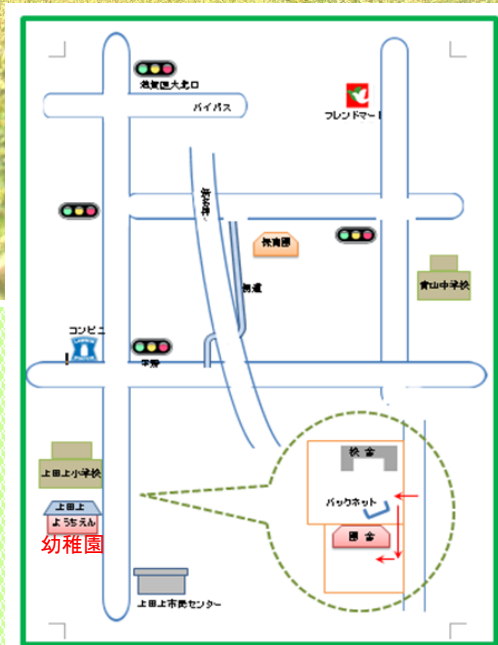

# 園公開

かみたなかみ

# 大津市立上田上幼稚園

日時：①7月2日(木)10時～11時30分

②9月10日(木)10時～11時30分

- 内容**
- 10:00～受付
  - 10:10～保育参観・施設見学
  - 10:30～幼稚園概要説明
  - 10:50～質疑応答

**持ち物**

- ・動きやすい服装・靴でお越しください。
- ・上履きや水分、帽子、着替えもご持参ください。

お車でお越しの方は、小学校運動場へ  
 ※コーナーポストの内側を通過して  
 バックネット側に駐車ください  
 ※運動場の扉は必ず閉めてください

## 芝生の園庭!

親子で  
さくらんぼ狩り

大戸川で川遊び♪

## 【未就園児親子活動】

- いちご組(令和5年4月2日～令和6年4月1日生まれの2歳児)  
毎月2回程度 概ね金曜日 10:00～11:30
- いちご広場(0歳児から3歳児親子)  
毎月2回程度 概ね木曜日 10:00～11:30