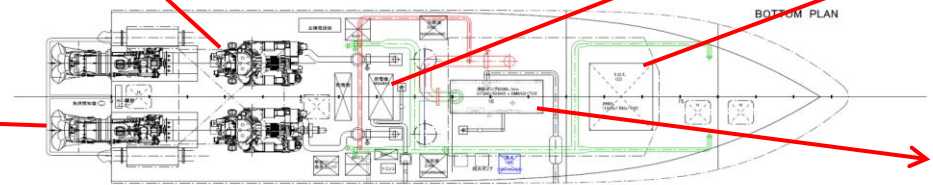

消防艇 おおつ【湖都風】

全長	19.00m
全幅	4.40m
深さ	2.10m
喫水	0.85m
総トン数	19.00ton
定員	19名
最大速力	40 kt
航海速力	36 kt