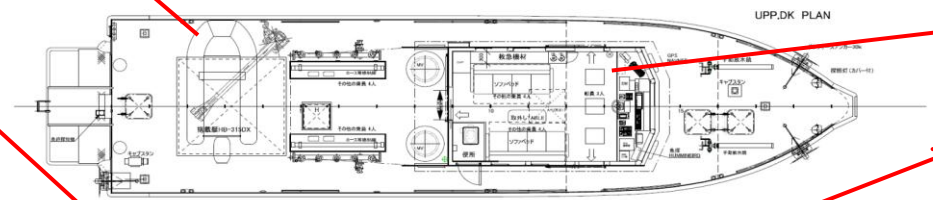

消防艇 おおつ【湖都風】

全長	19.00m
全幅	4.40m
深さ	2.10m
喫水	0.85m
総トン数	19.00ton
定員	19名
最大速力	40 kt
航海速力	36 kt

クレーン(0.95ton)

搭載艇(2.8m定員4人)
(Eng.11kw:15ps)

放水砲(2000ℓ/分)

主機関(MTU製8V895kw:1217PS)×1基

操舵室(救護室含む)

補機関(ノーザンライツ17KVA)