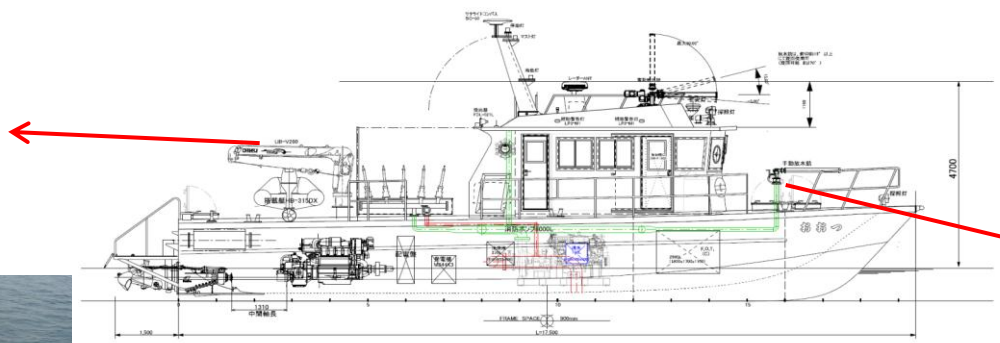

消防艇 おおつ【湖都風】

全長	19.00m
全幅	4.40m
深さ	2.10m
喫水	0.85m
総トン数	19.00ton
定員	19名
最大速力	40 kt
航海速力	36 kt

クレーン(0.95ton)

搭載艇(2.8m定員4人)
(Eng.11kw:15ps)

放水砲(2000ℓ/分)

主機関(MTU製8V895kw:1217PS)×1基

操舵室(救護室含む)

補機関(ノーザンライツ17KVA)