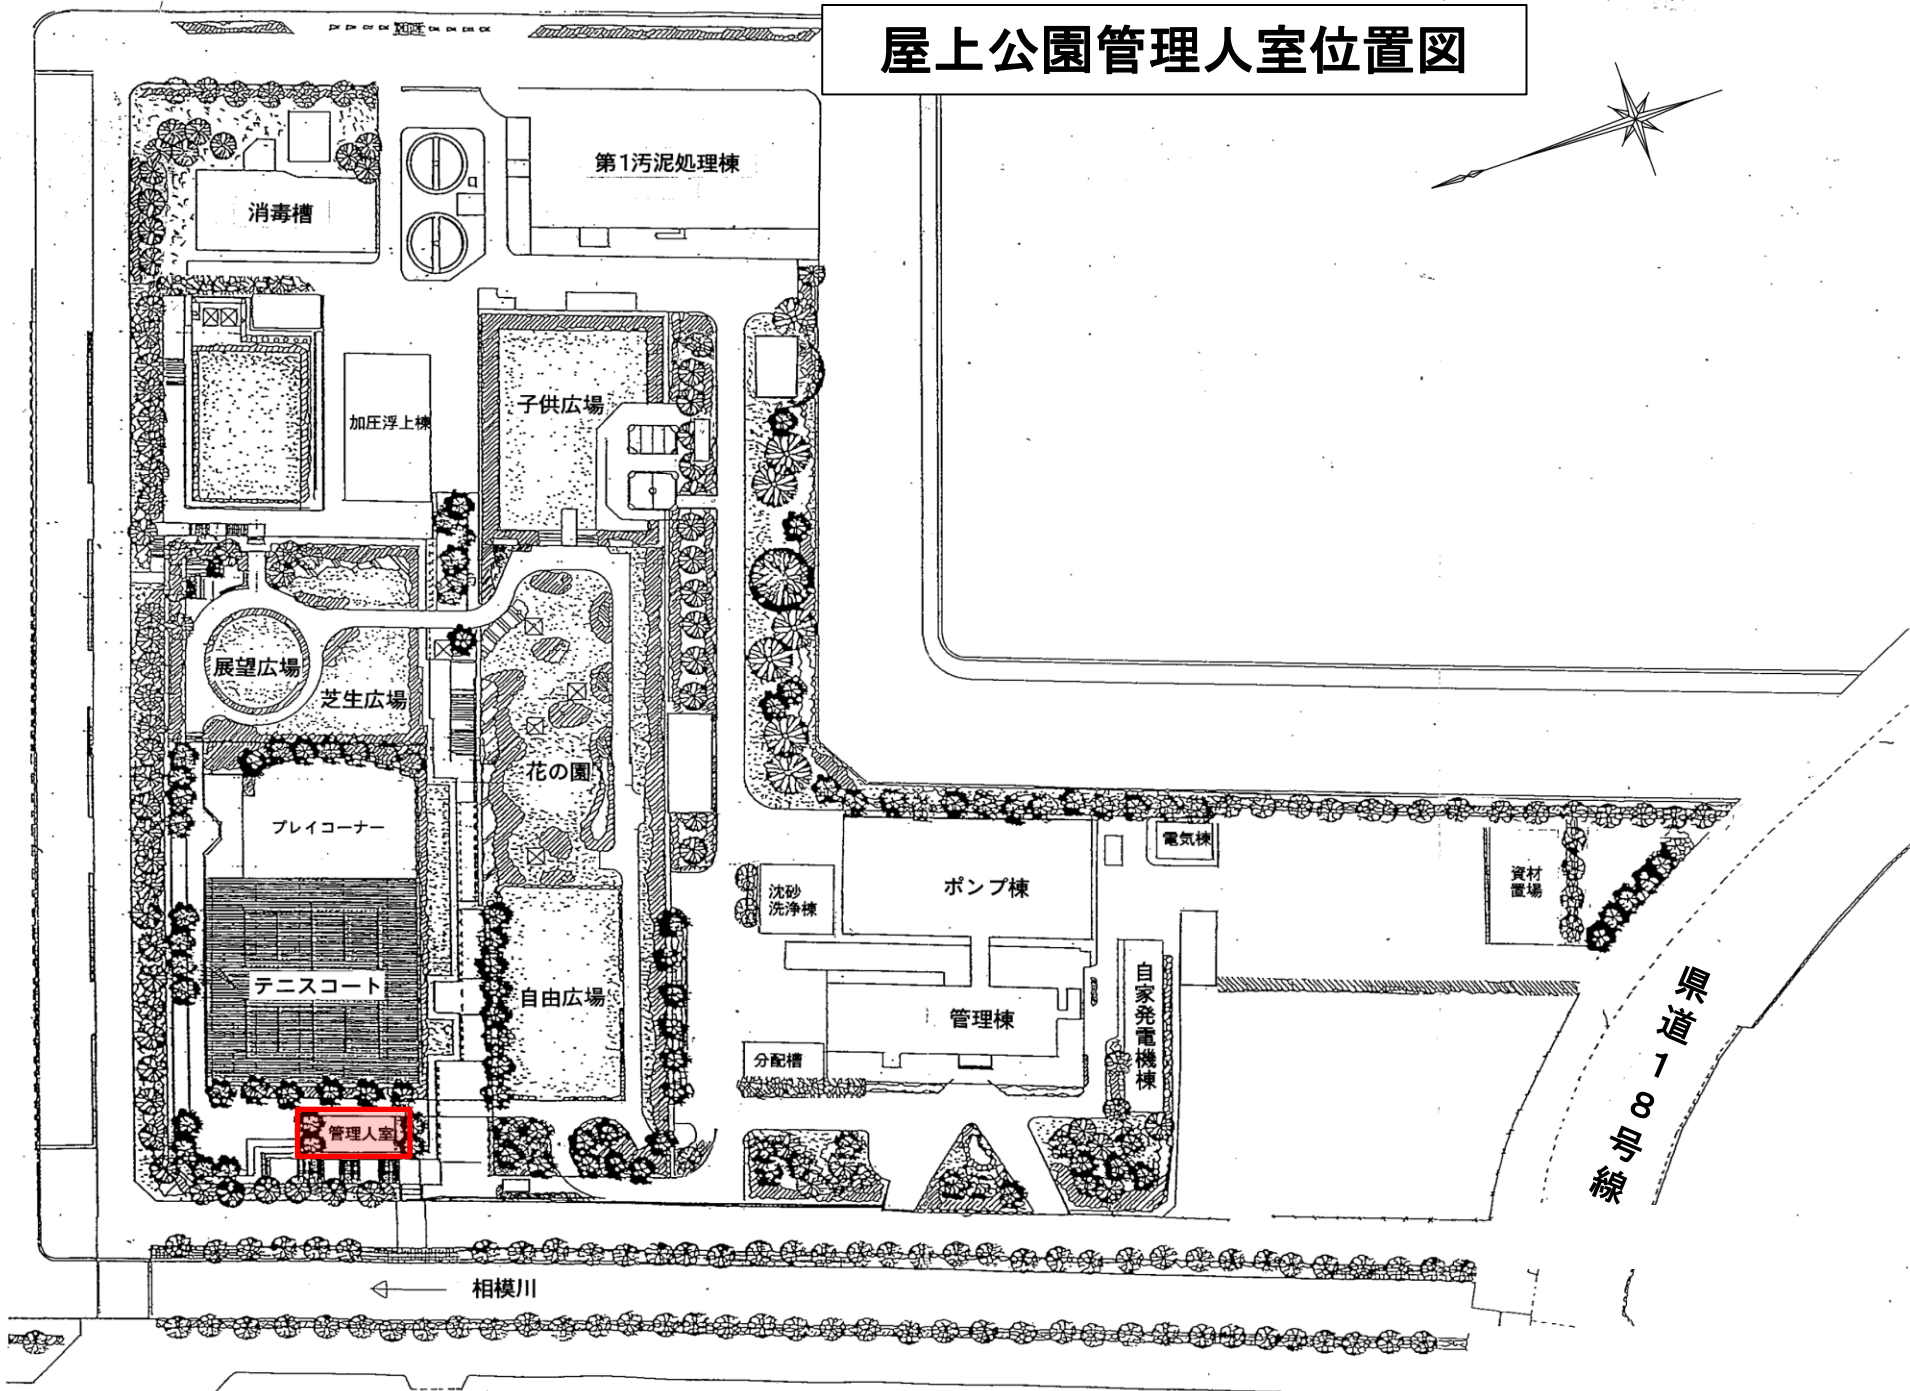

屋上公園管理人室位置図

琵琶湖側

大津プリンスホテル