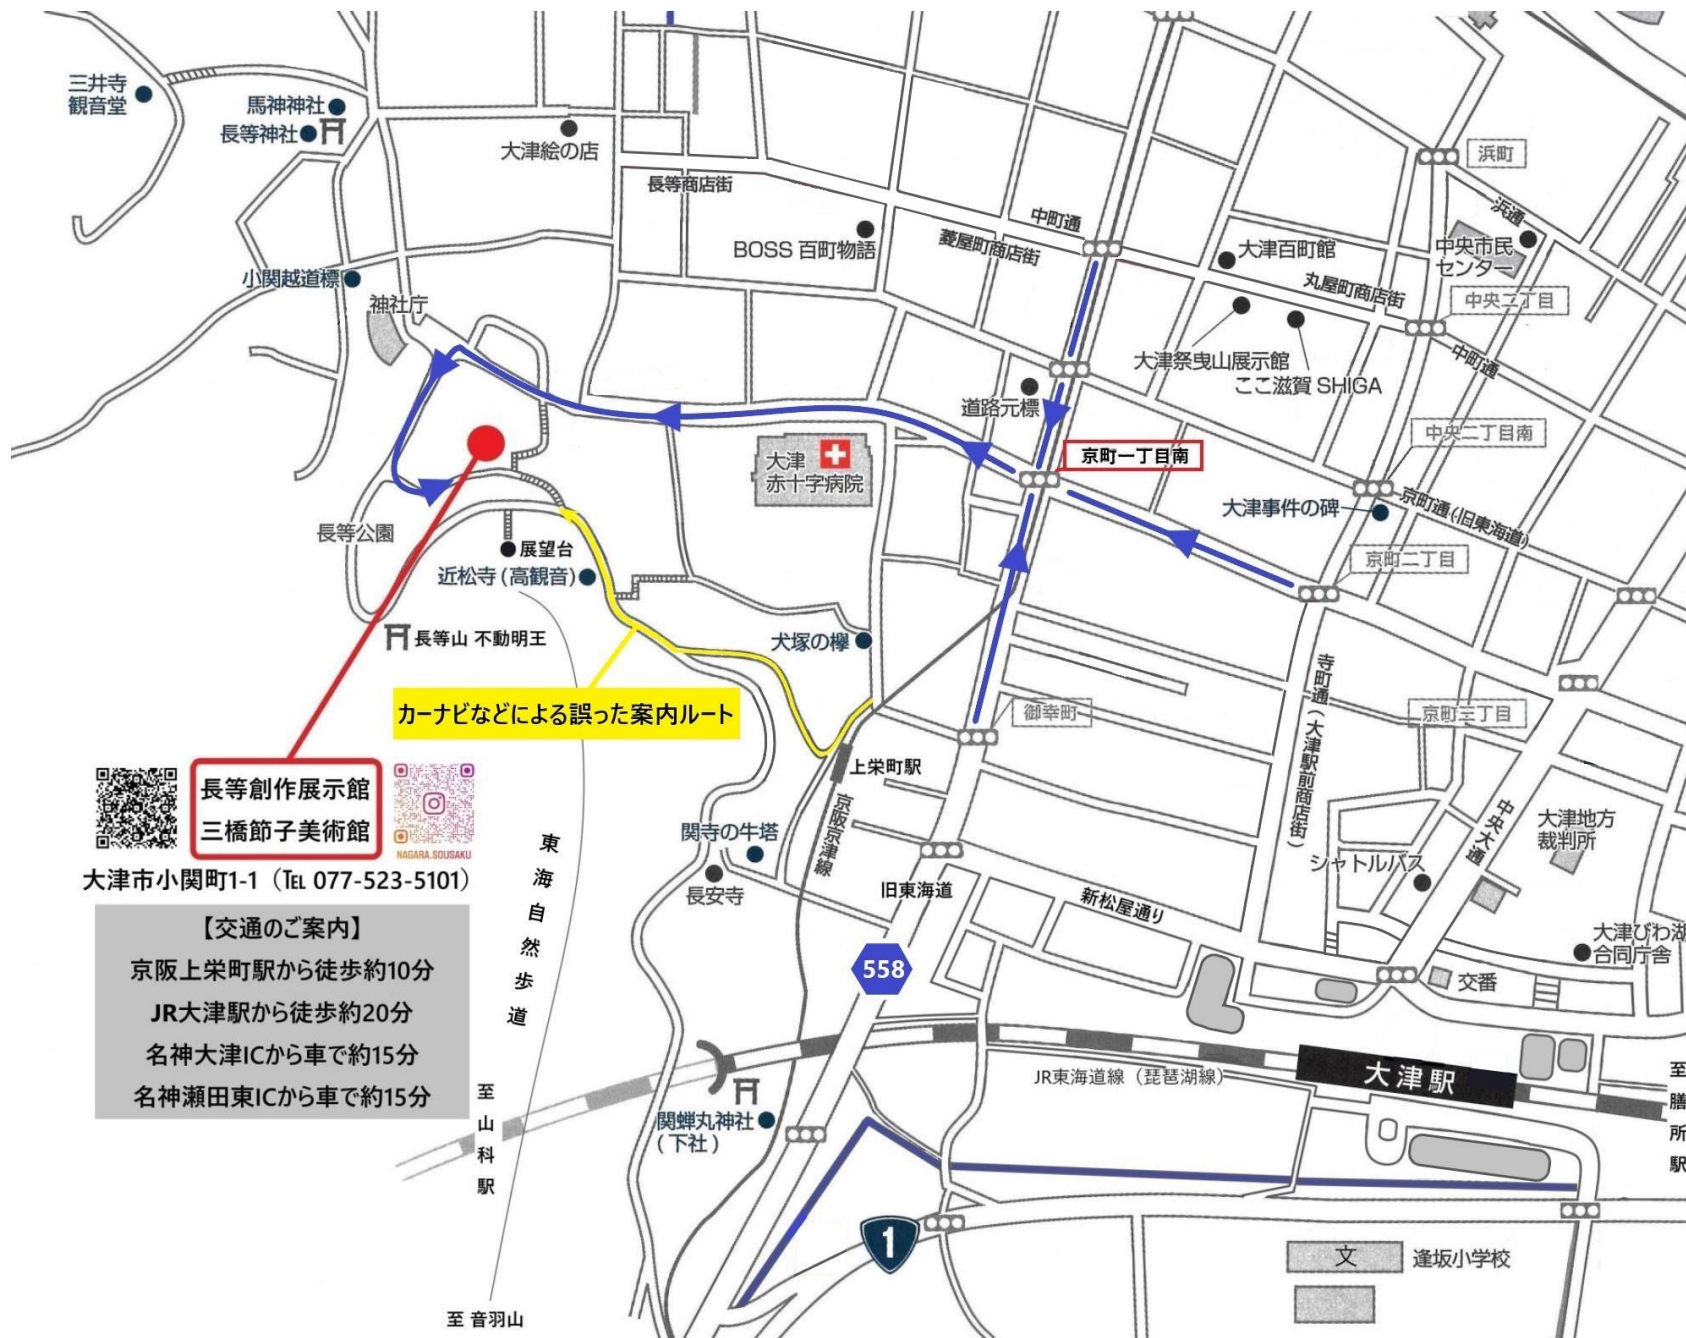

長等創作展示館・三橋節子美術館周辺のご案内

長等創作展示館
三橋節子美術館

大津市小関町1-1 (Tel 077-523-5101)

【交通のご案内】
 京阪上栄町駅から徒歩約10分
 JR大津駅から徒歩約20分
 名神大津ICから車で約15分
 名神瀬田東ICから車で約15分

東海自然歩道

至山科駅

至音羽山

至膳所駅

文 逢坂小学校