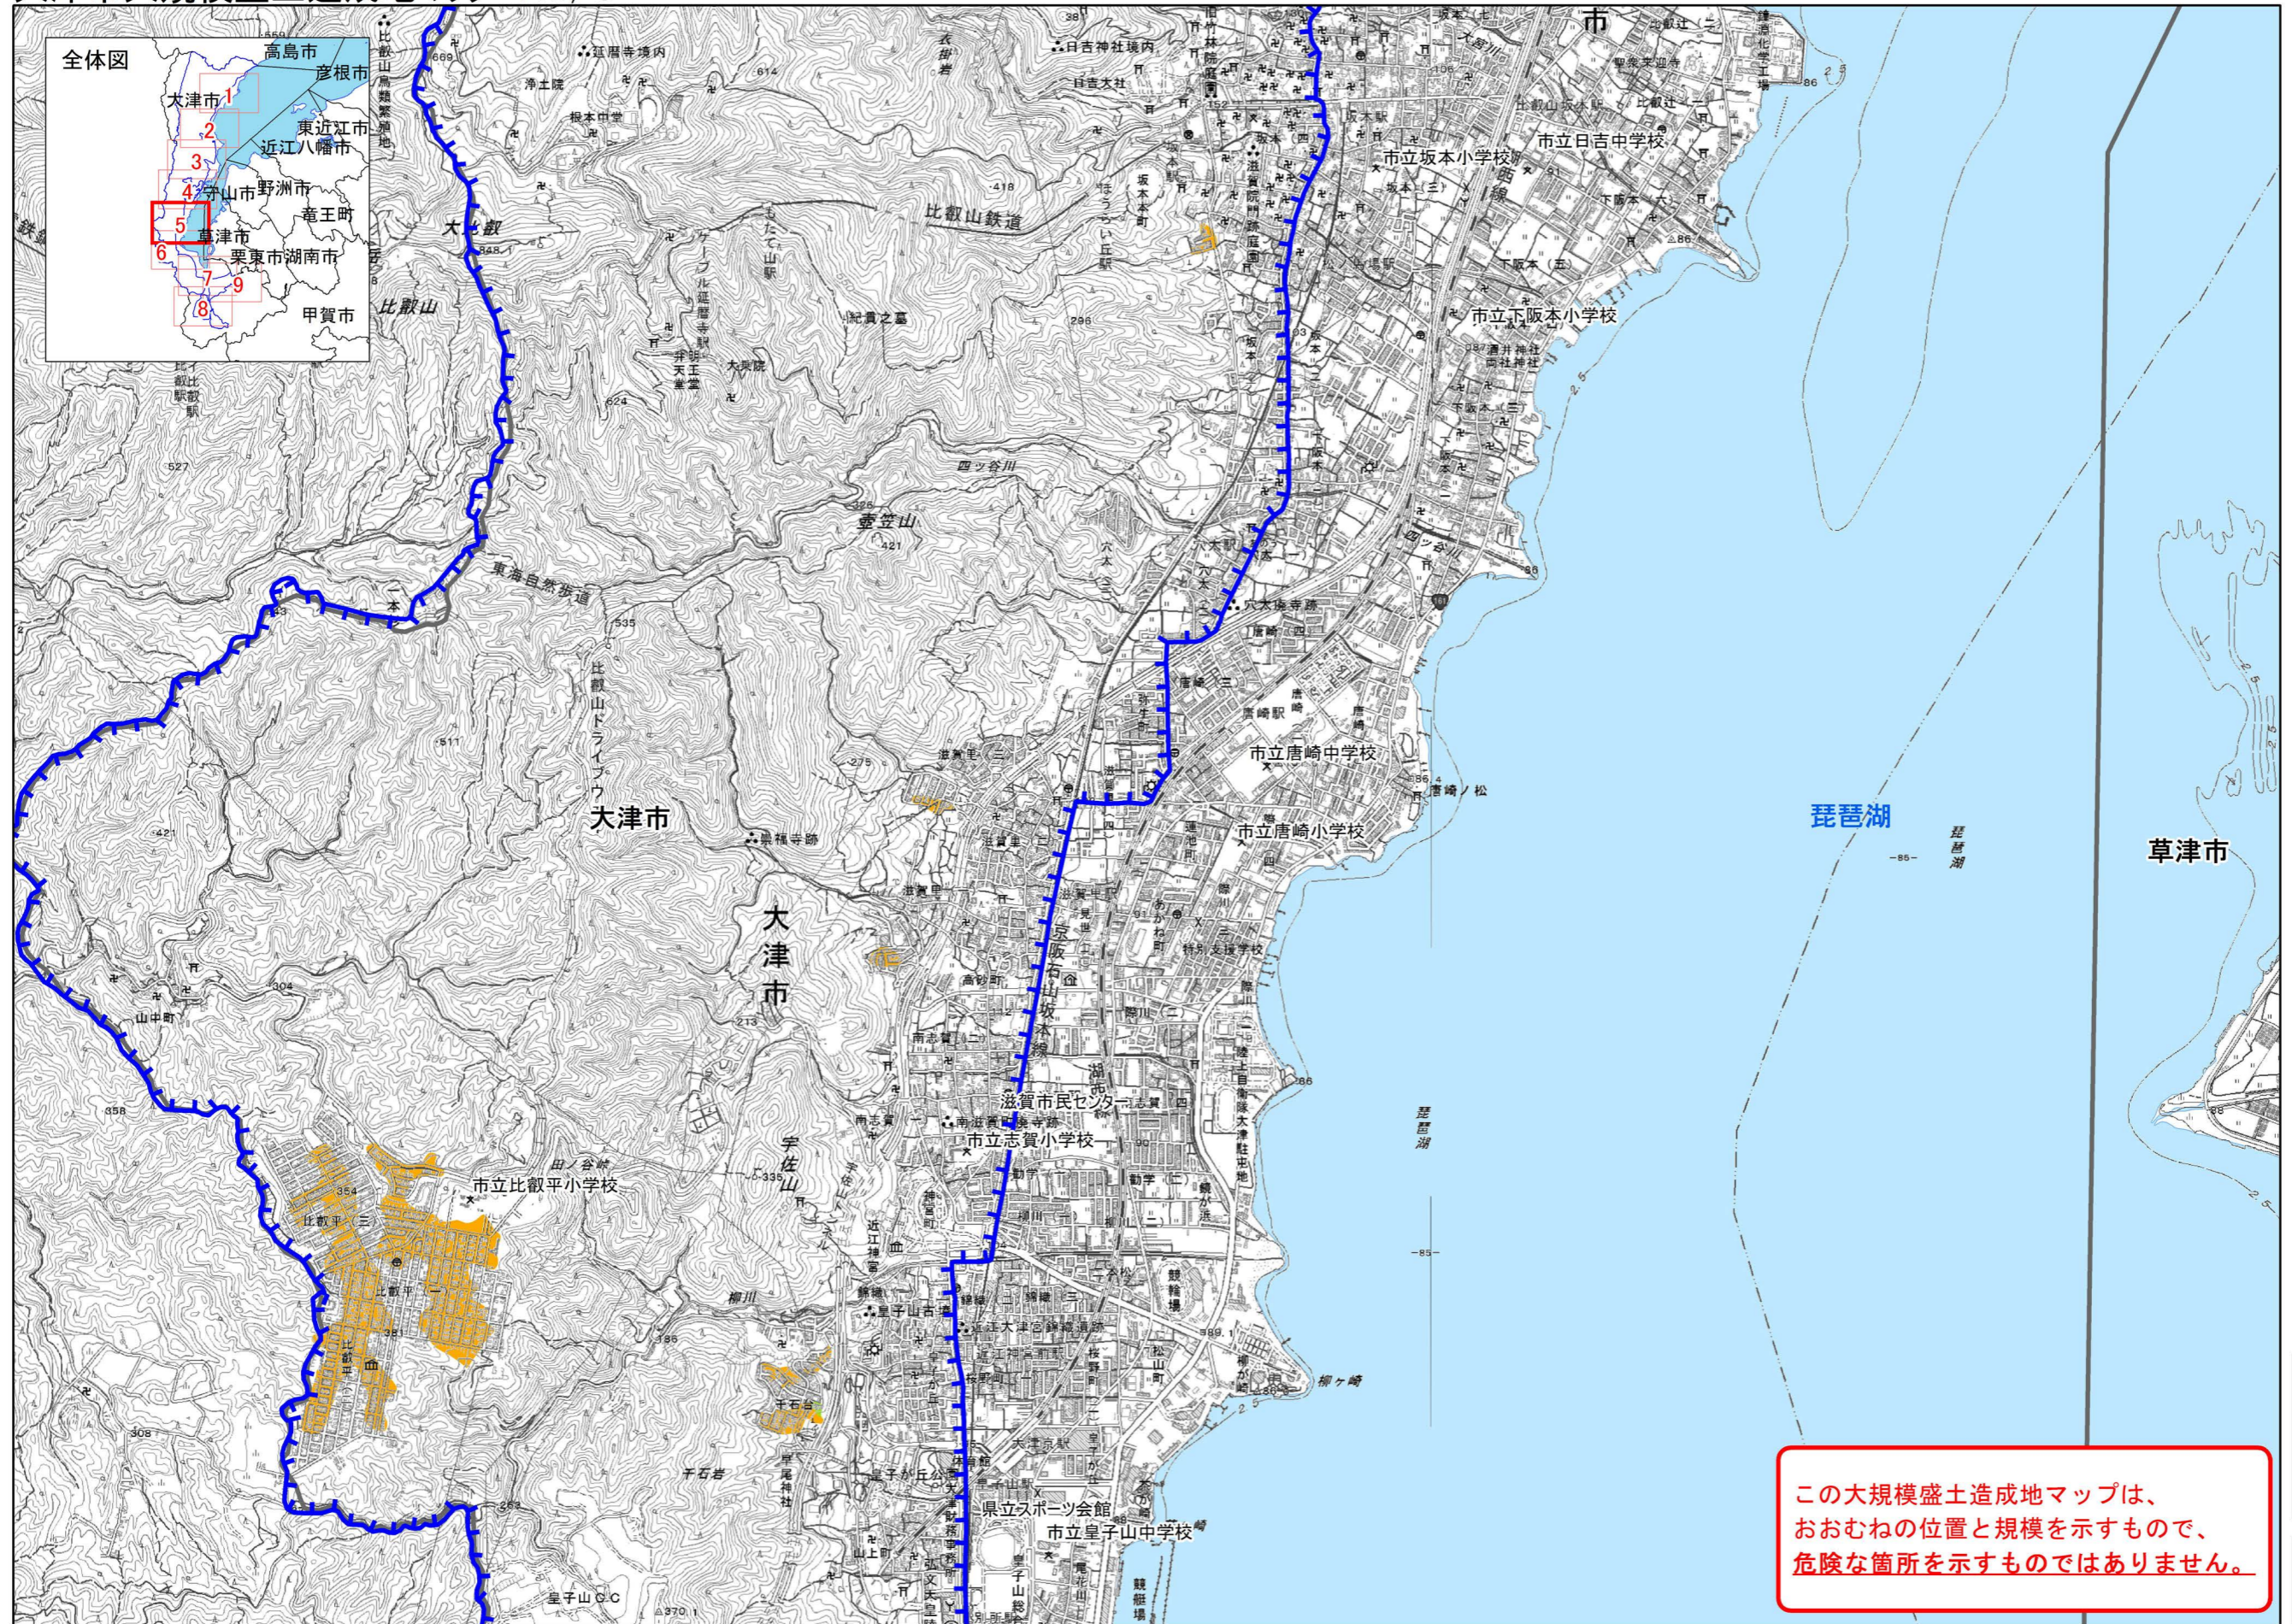

大津市大規模盛土造成地マップ No. 5

- 大規模盛土造成地
 - 谷埋め盛土
 - 腹付け盛土
- 宅地造成工事規制区域

この大規模盛土造成地マップは、
おおむねの位置と規模を示すもので、
危険な箇所を示すものではありません。