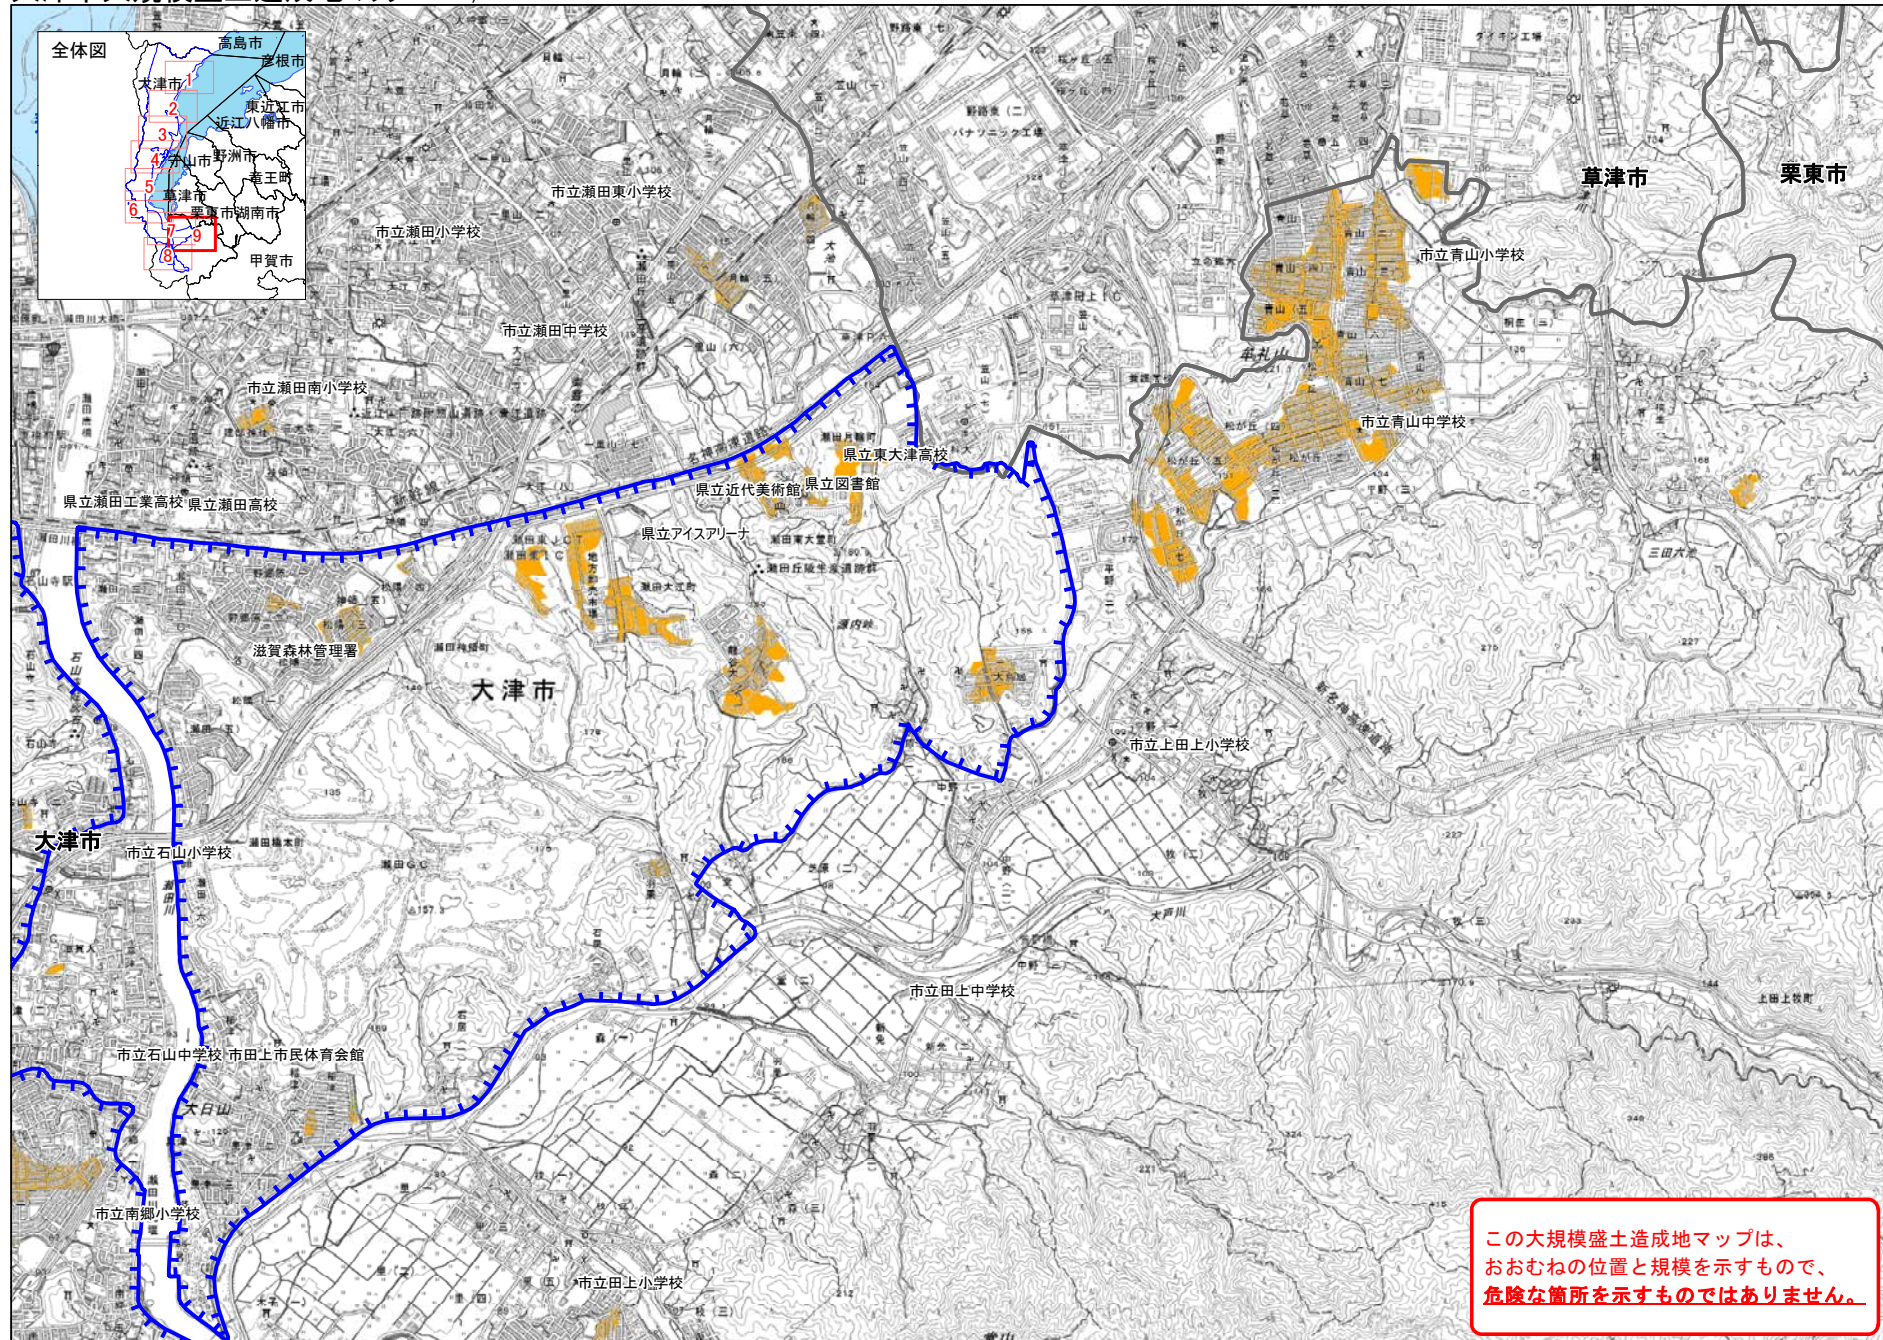

大津市大規模盛土造成地マップ No. 9

大規模盛土造成地

-  谷埋め盛土
-  腹付け盛土

 宅地造成工事規制区域

この大規模盛土造成地マップは、
 おおむねの位置と規模を示すもので、
危険な箇所を示すものではありません。