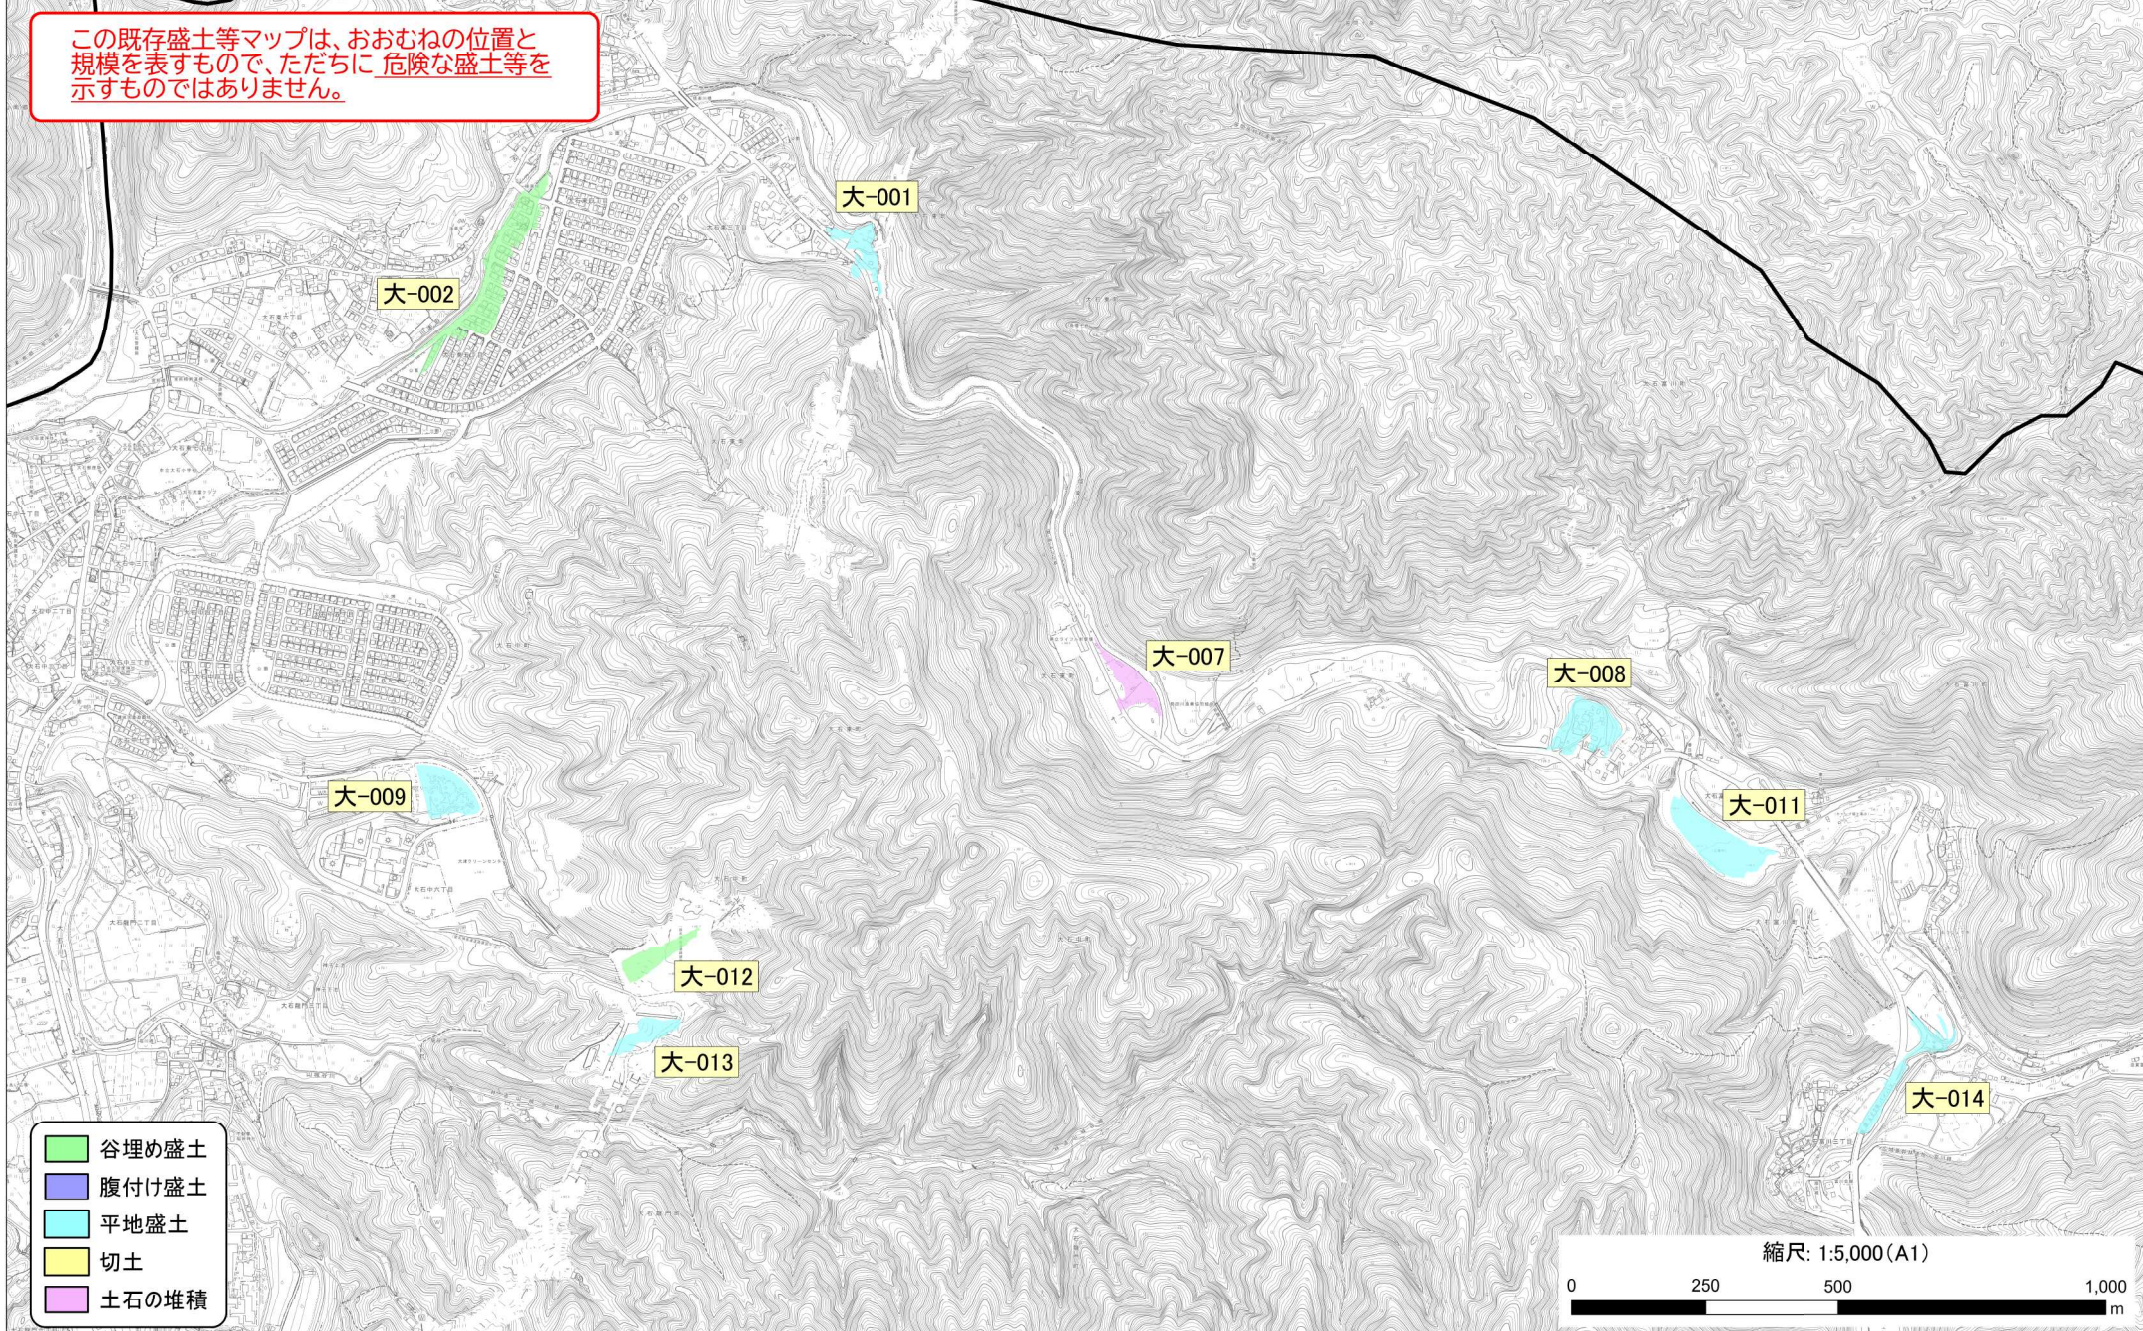

大津市既存盛土等マップ (大石03)

この既存盛土等マップは、おおむねの位置と規模を表すもので、ただしに危険な盛土等を示すものではありません。

- 谷埋め盛土
- 腹付け盛土
- 平地盛土
- 切土
- 土石の堆積

縮尺: 1:5,000 (A1)