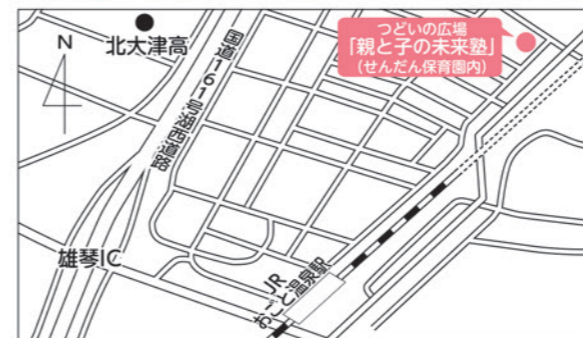

つどいの広場であそぼう!

※開催日時等が変更されている場合があります。各施設の問合せ先へご確認ください。

つどいの広場「にじっこ」

〈開催日〉 毎週月～金曜日、第1・3日曜日
(祝日、年末年始を除く)

〈開催時間〉 9:30～16:00

問合せ先 木戸58番地
木戸市民センター内
☎592-2070

つどいの広場「きらきらひろば」

〈開催日〉 毎週火～土曜日、第1・3日曜日
(祝日、年末年始を除く)

〈開催時間〉 10:00～16:30

問合せ先 月輪一丁目3-8
アル・プラザ瀬田内4F
☎544-3122

つどいの広場「ほっぺ」

〈開催日〉 毎週火～土曜日
(祝日、年末年始を除く)

〈開催時間〉 9:00～12:00 13:00～17:00

問合せ先 昭和町15-15
膳所児童館内
☎526-4671

つどいの広場「親と子の未来塾」

〈開催日〉 毎週月～金曜日
(祝日、年末年始を除く)

〈開催時間〉 9:30～11:30 13:00～16:00

問合せ先 仰木の里東二丁目2-5
せんだん保育園内
☎573-2828

つどいの広場「てくてく」

〈開催日〉 毎週月～金曜日(祝日、年末年始を除く)

〈開催時間〉 9:30～12:00 13:30～16:00

〈開催場所〉 保育の家しょうなん・白い家
湘南学園フロントホール

問合せ先 平津二丁目4-9 湘南学園内
☎533-0576
(電話相談は月～金曜日10:00～16:00)

つどいの広場「ありんこ」

〈開催日〉 毎週月～金曜日(祝日、年末年始を除く)

〈開催時間〉 9:30～11:30 12:00～15:00
年齢別に活動しています。

〈開催場所〉 風の子保育園 唐崎公民館(第2・第4火曜日)

問合せ先 穴太二丁目21-15
風の子保育園内
☎579-4491

風の子保育園HP⇒ありんこ(子育て支援)へ

こばと子ども家庭サポートセンター「ぽっぽ広場」

〈開催日〉 月・水・金曜日(祝日、年末年始を除く)