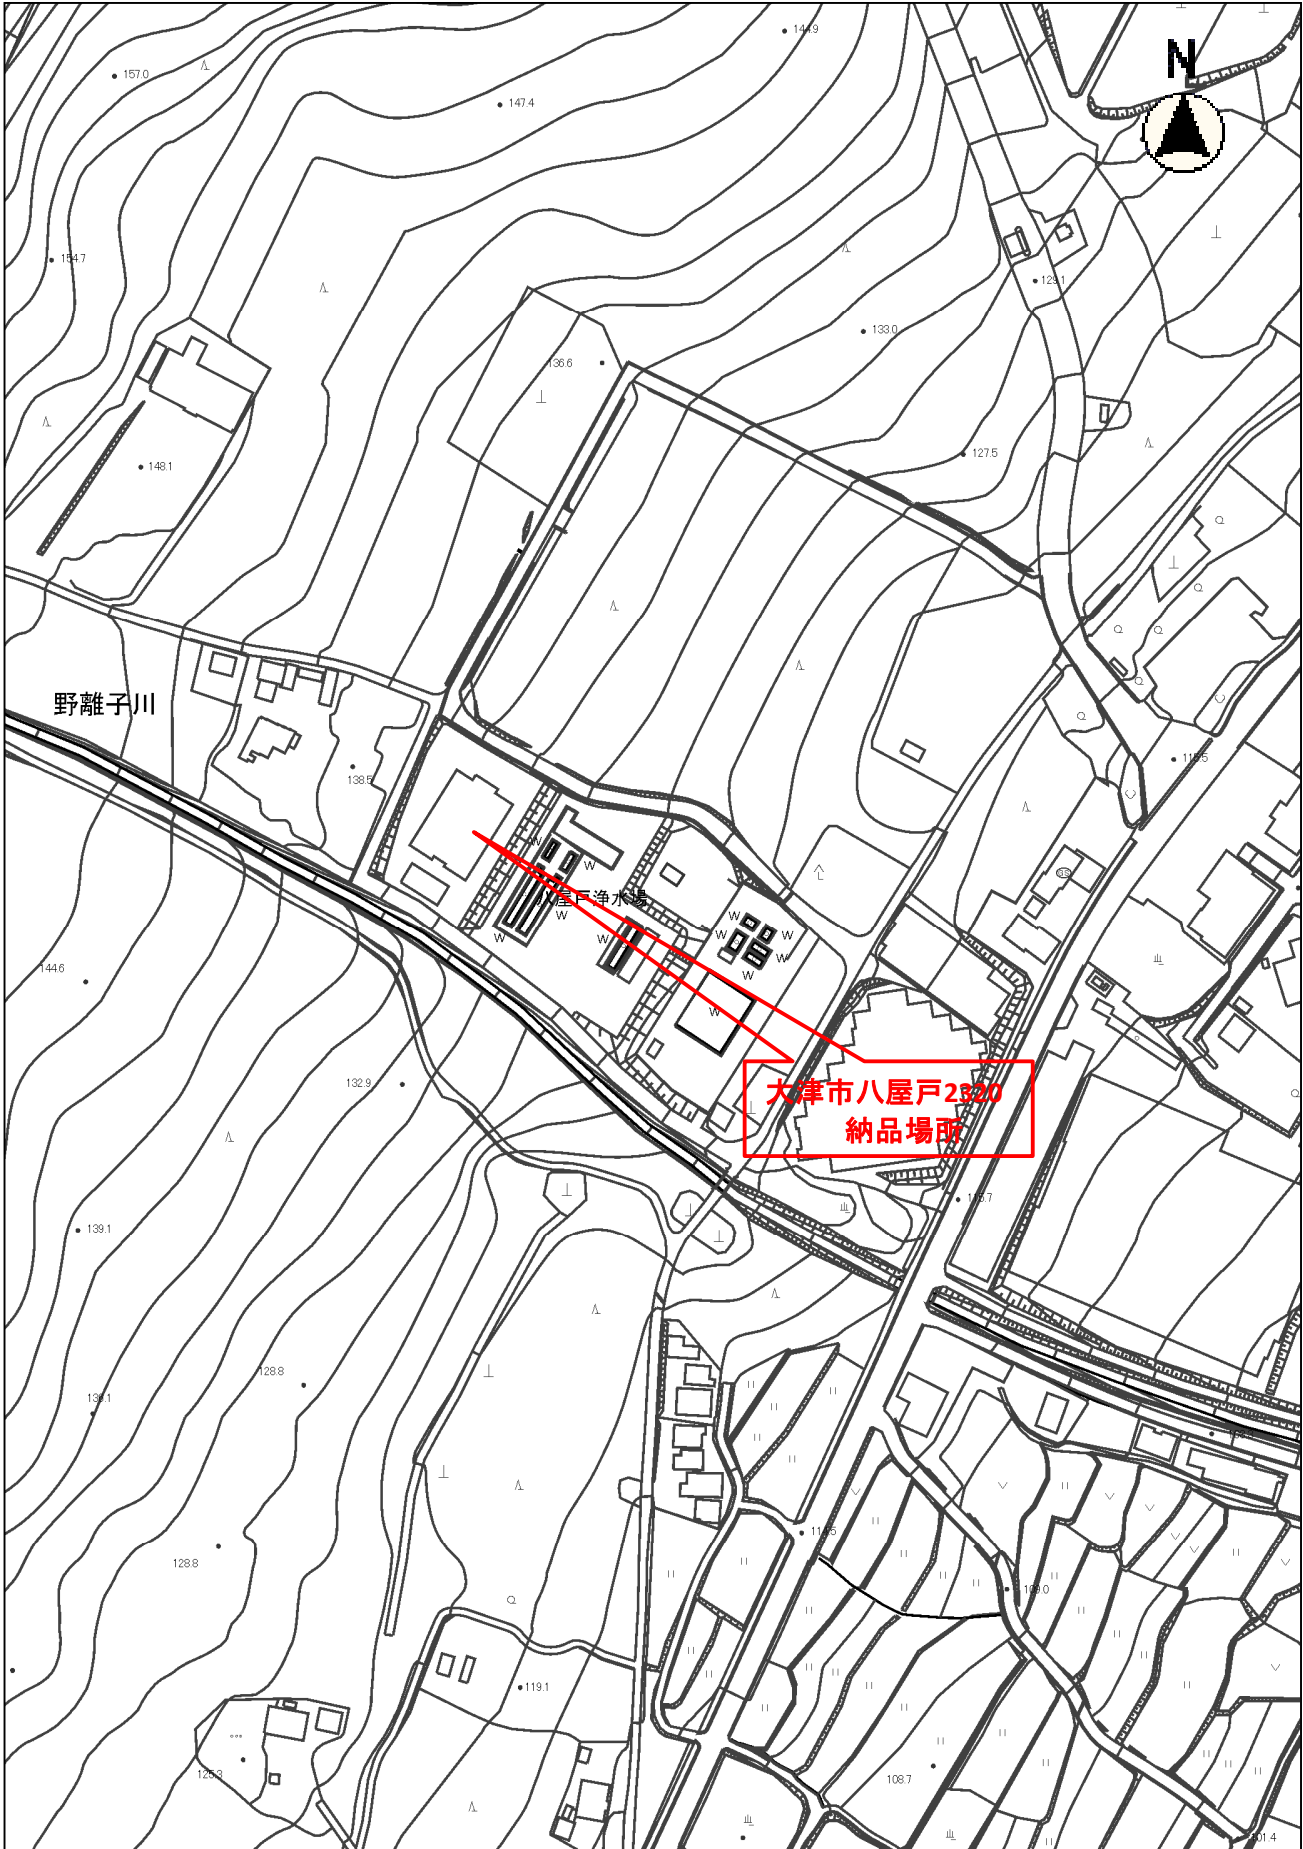

# 八屋戸浄水場

縮尺 1 : 2500