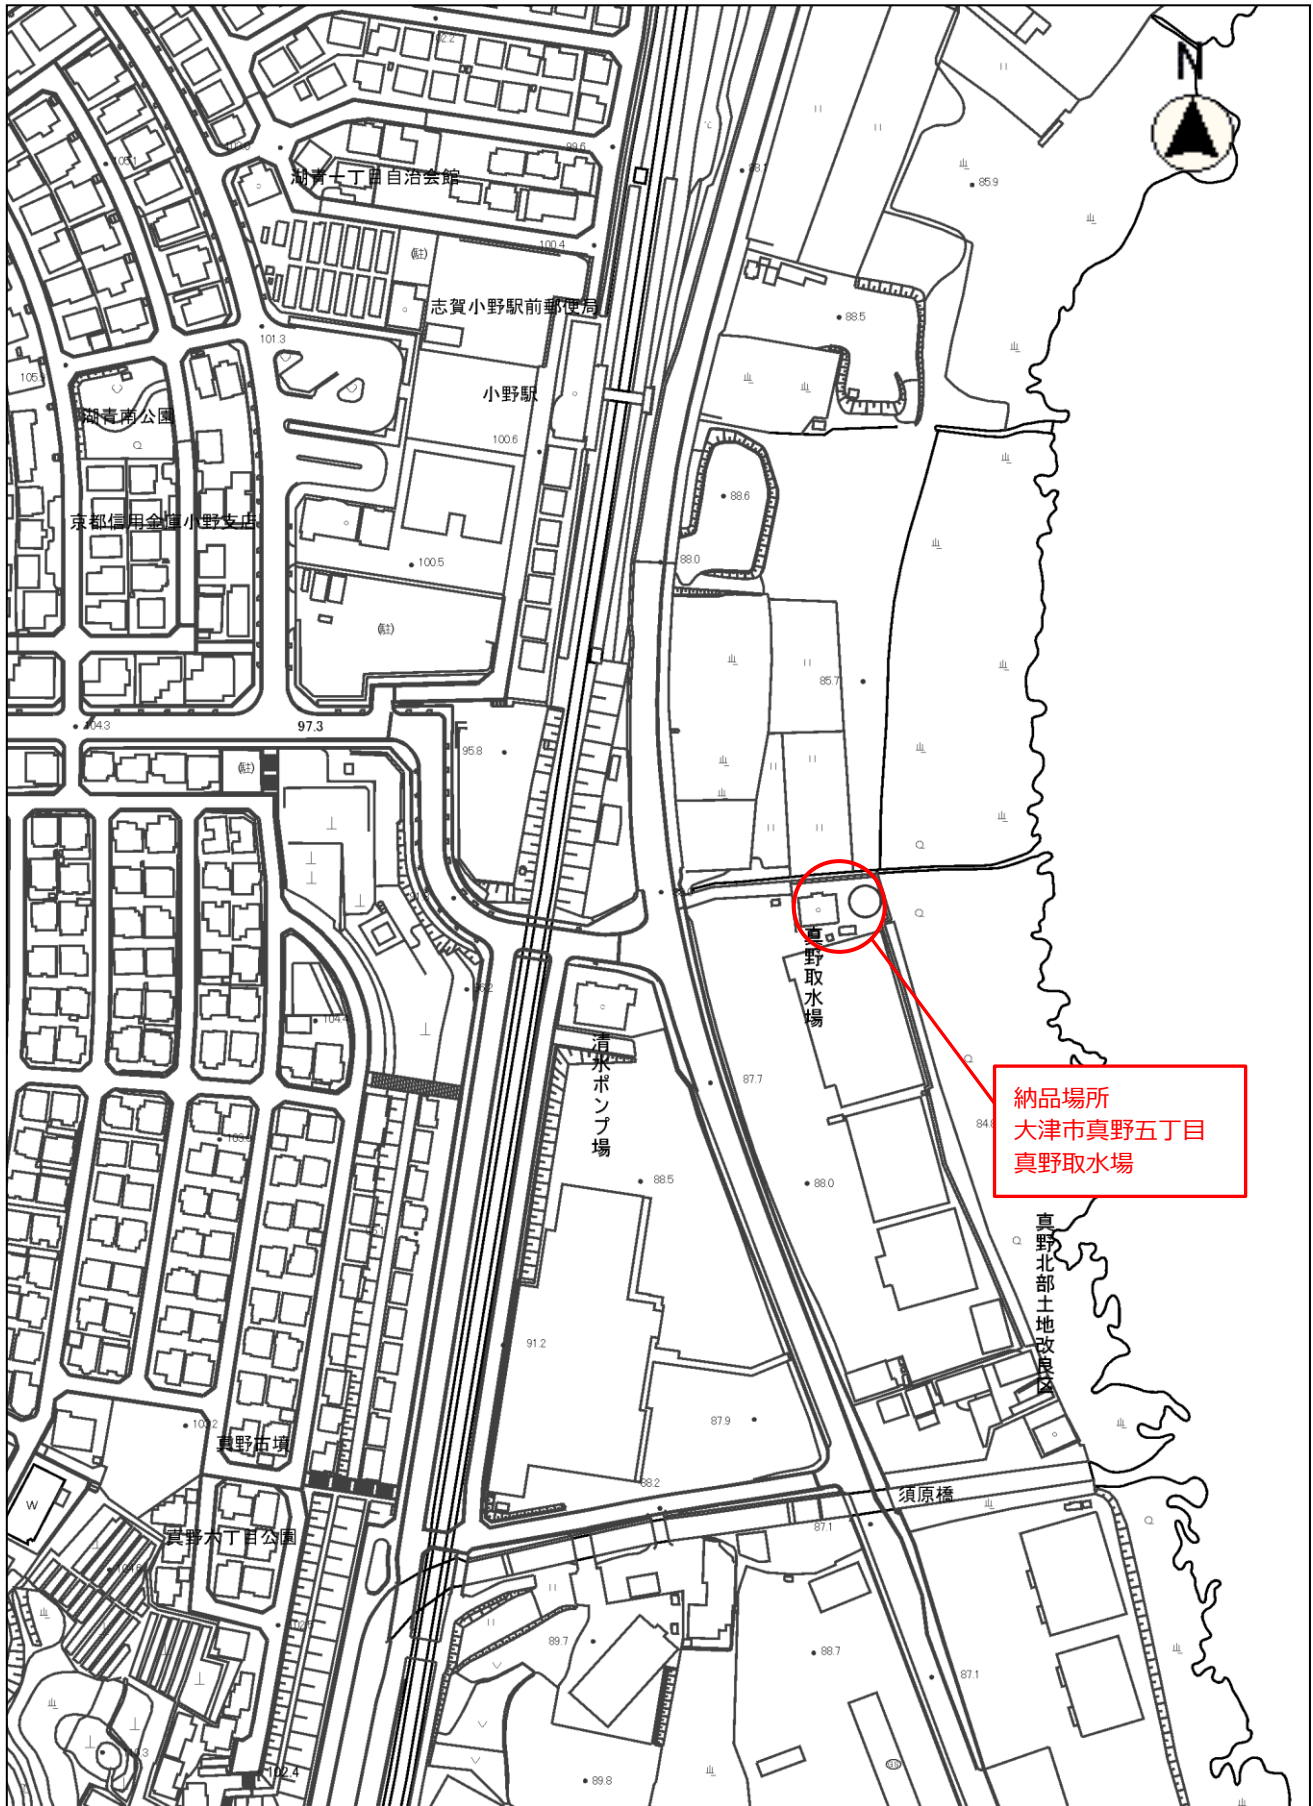

位置図

真野取水場

縮尺 1 : 2500