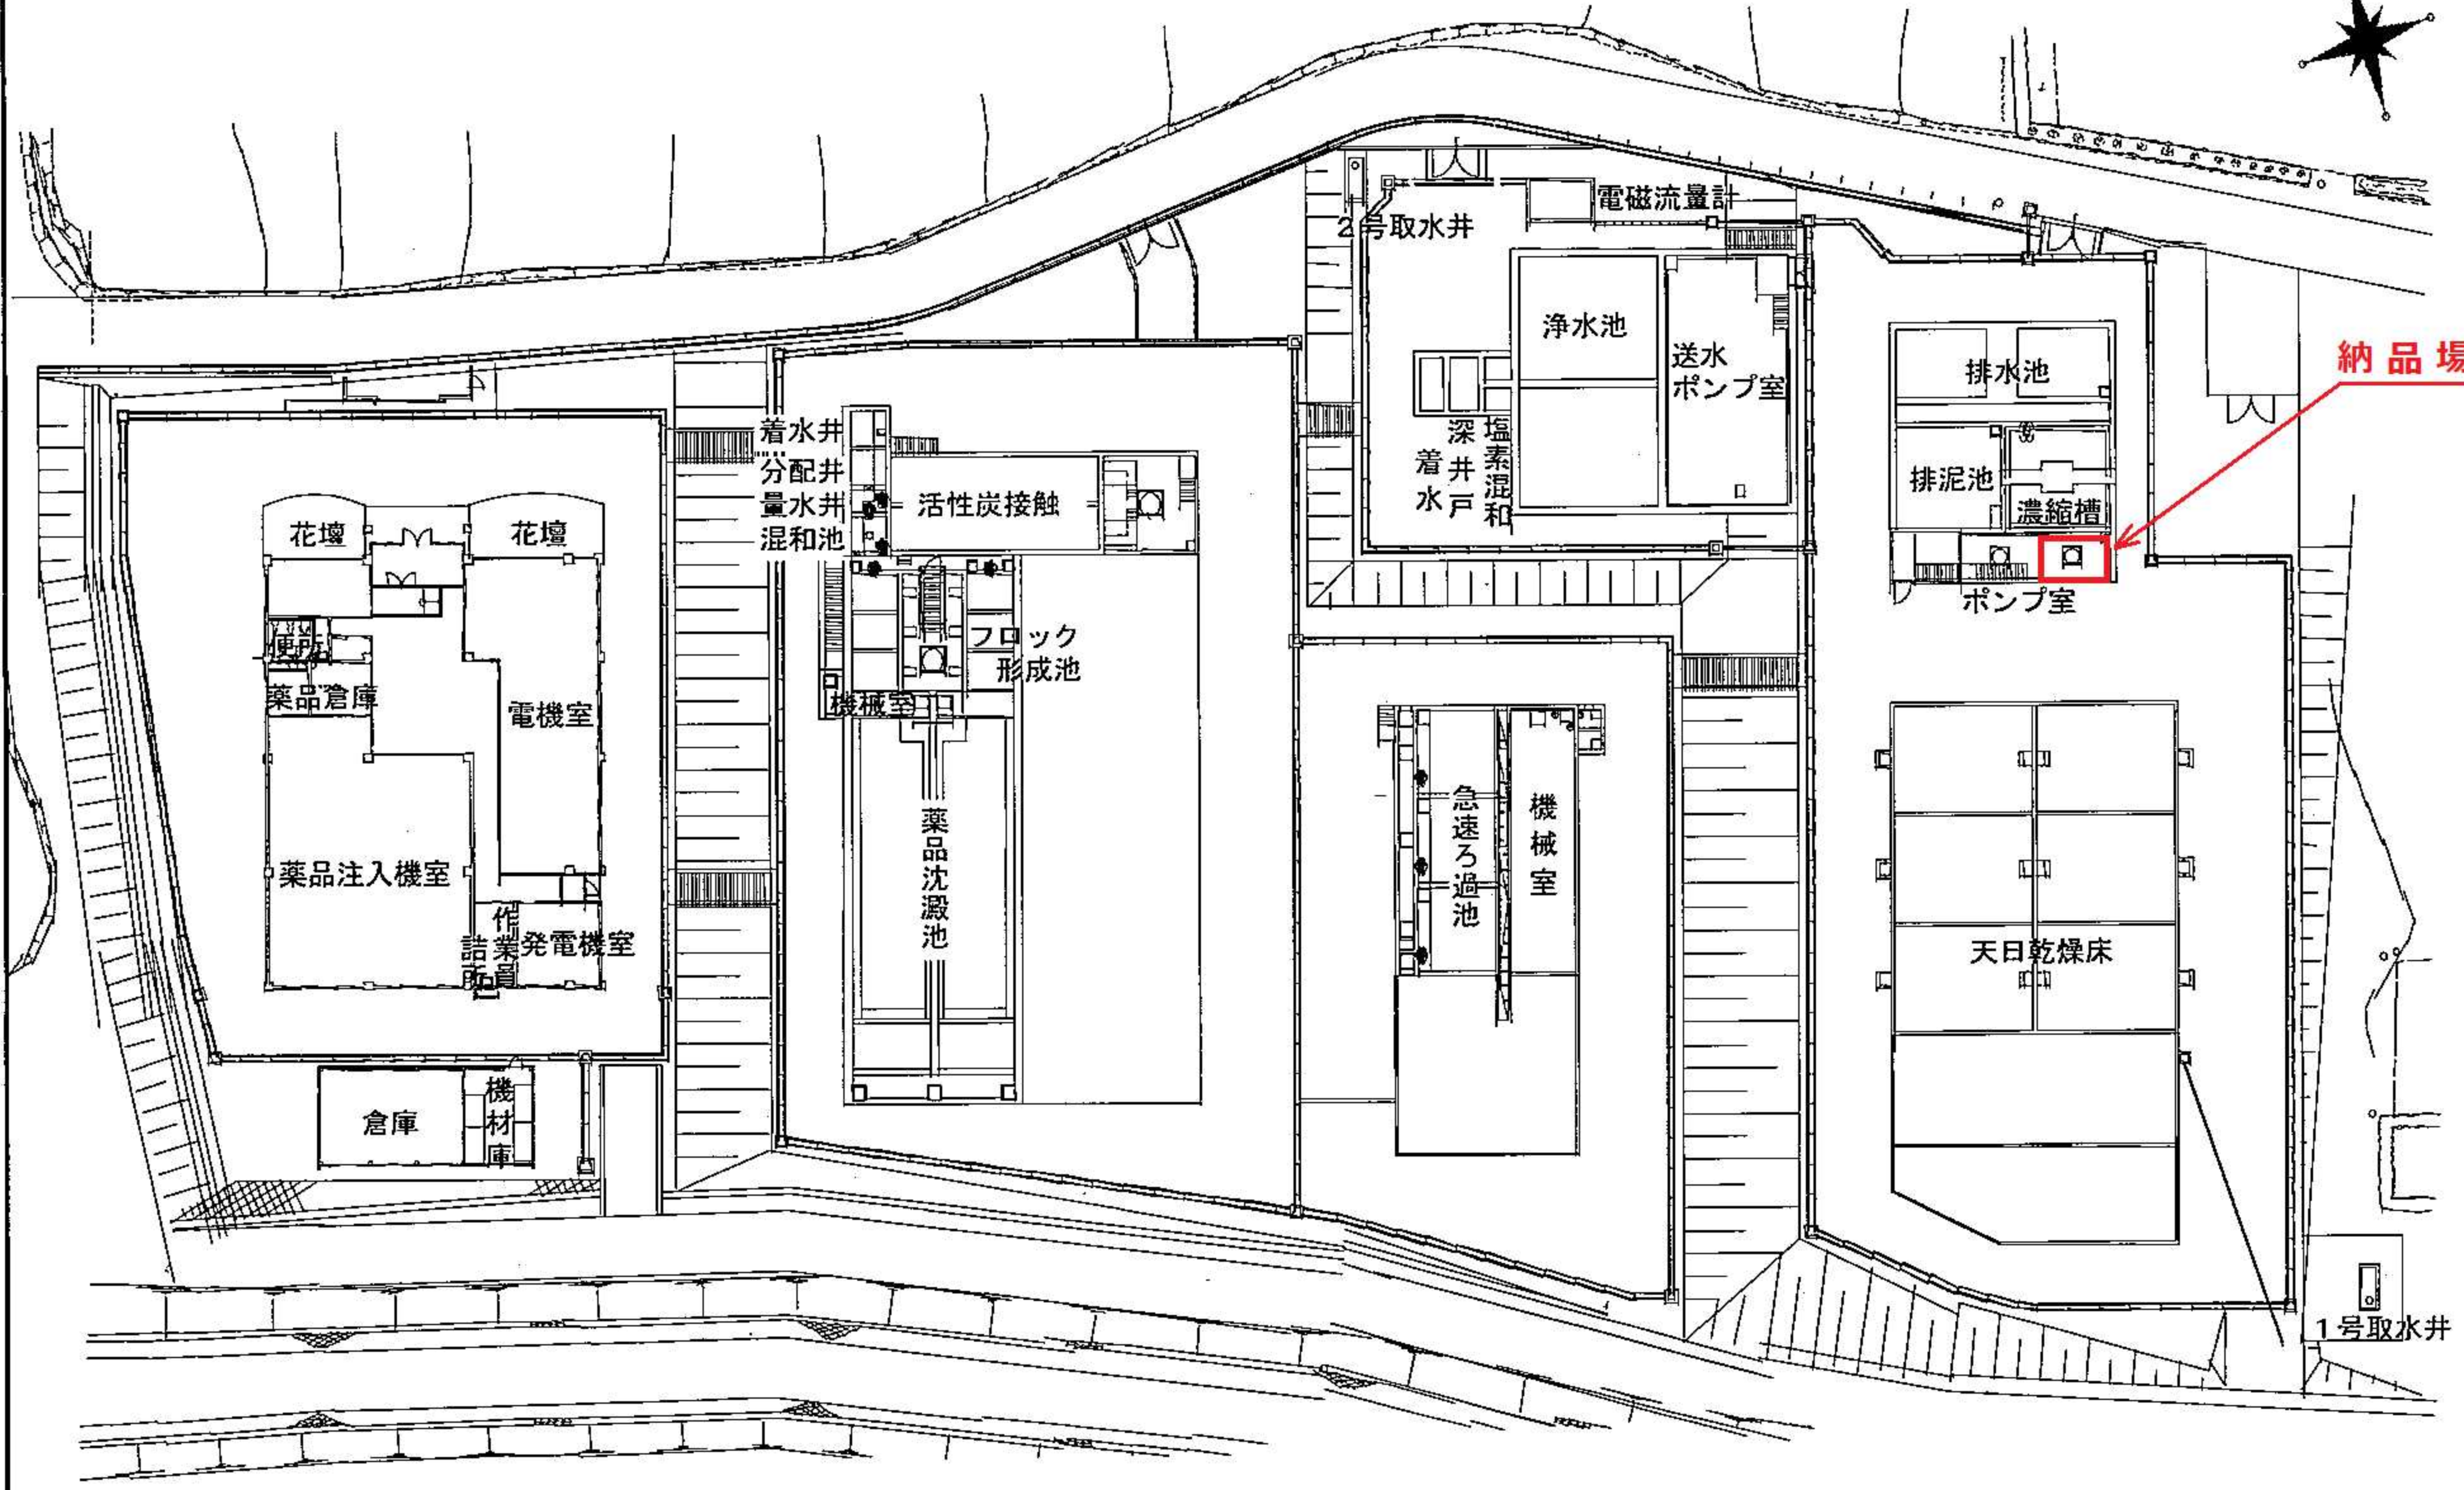

# 八屋戸浄水場

縮尺 1 : 2500

# 八屋戸浄水場

納品場所