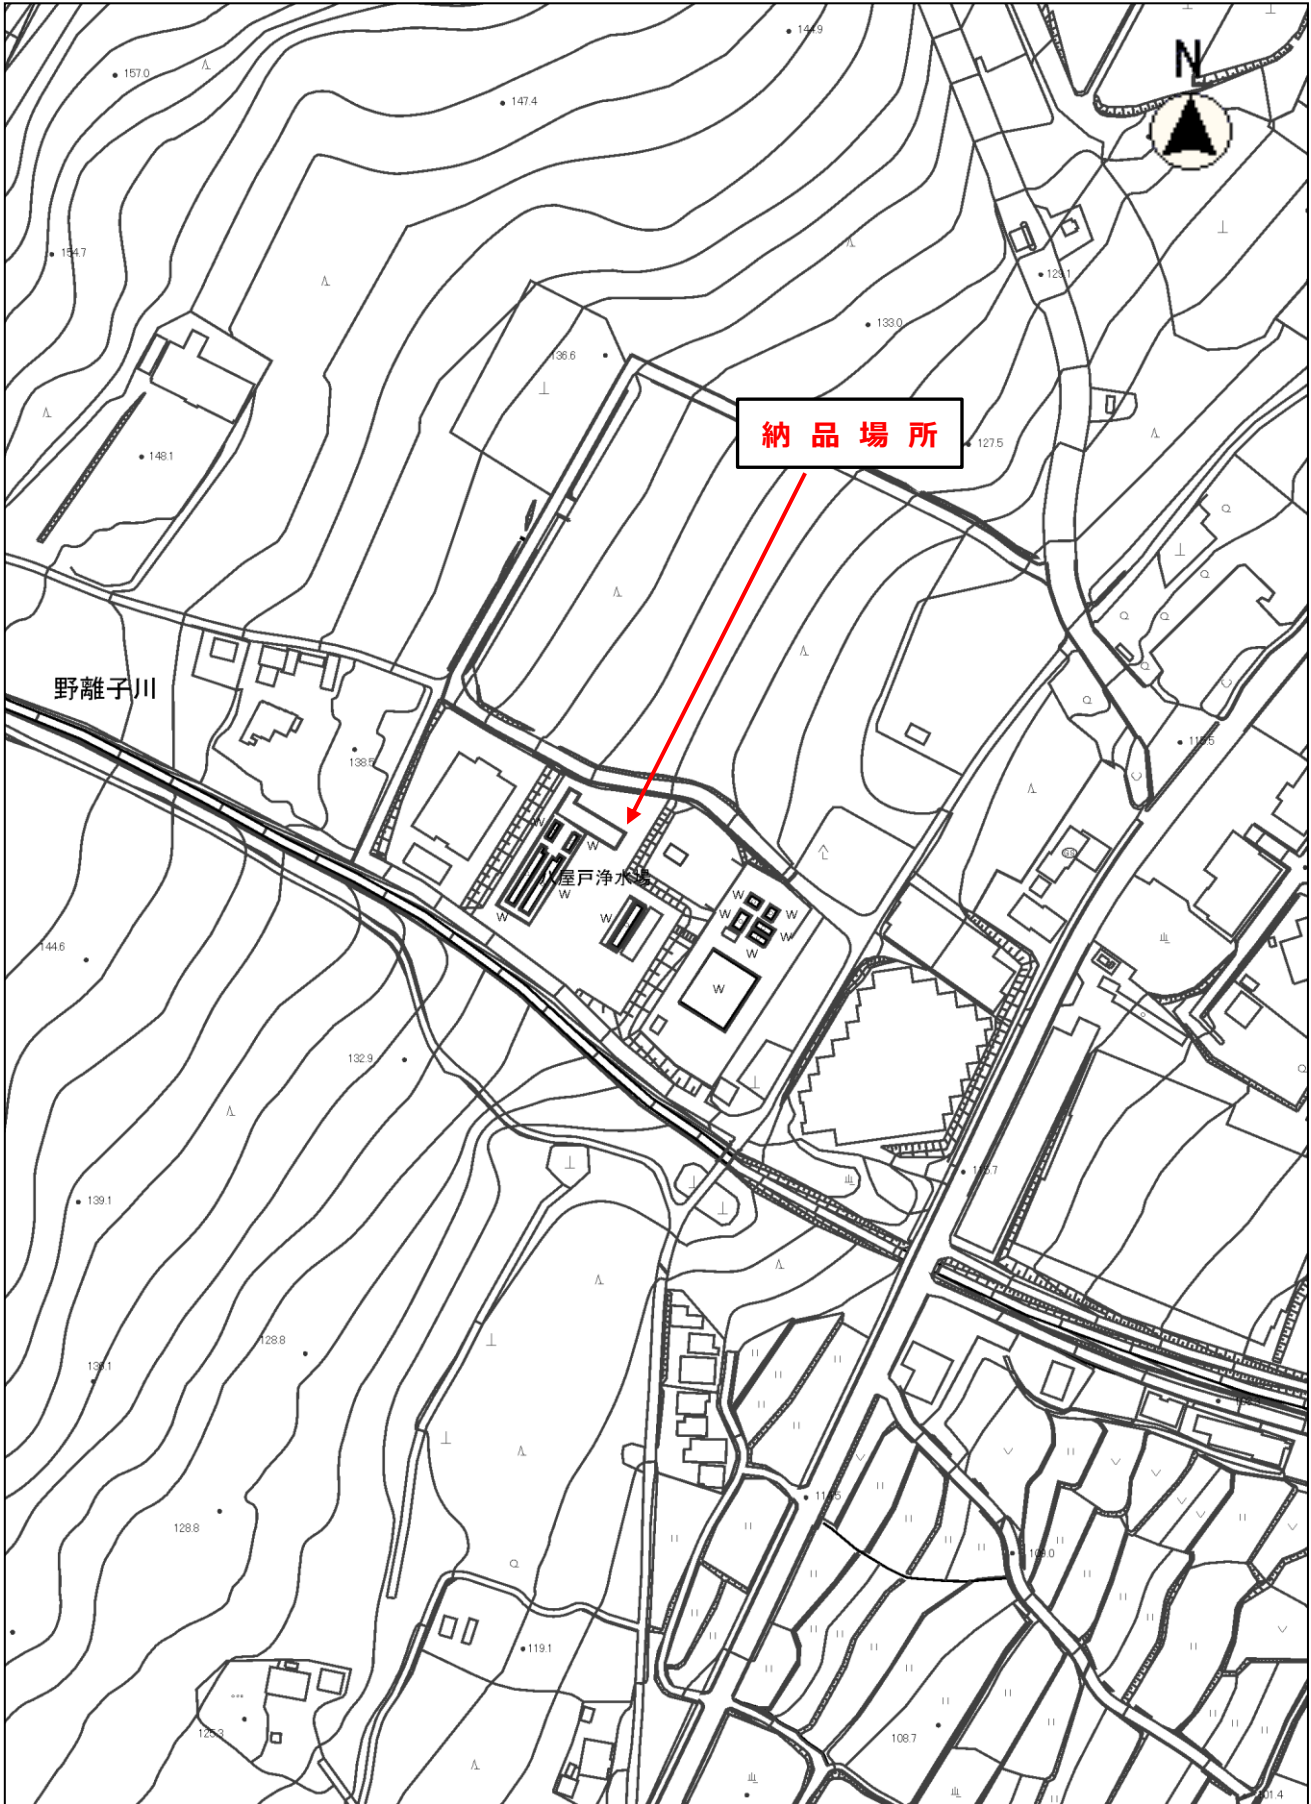

# 八屋戸浄水場

縮尺 1 : 2500

# 八屋戸浄水場

納品場所