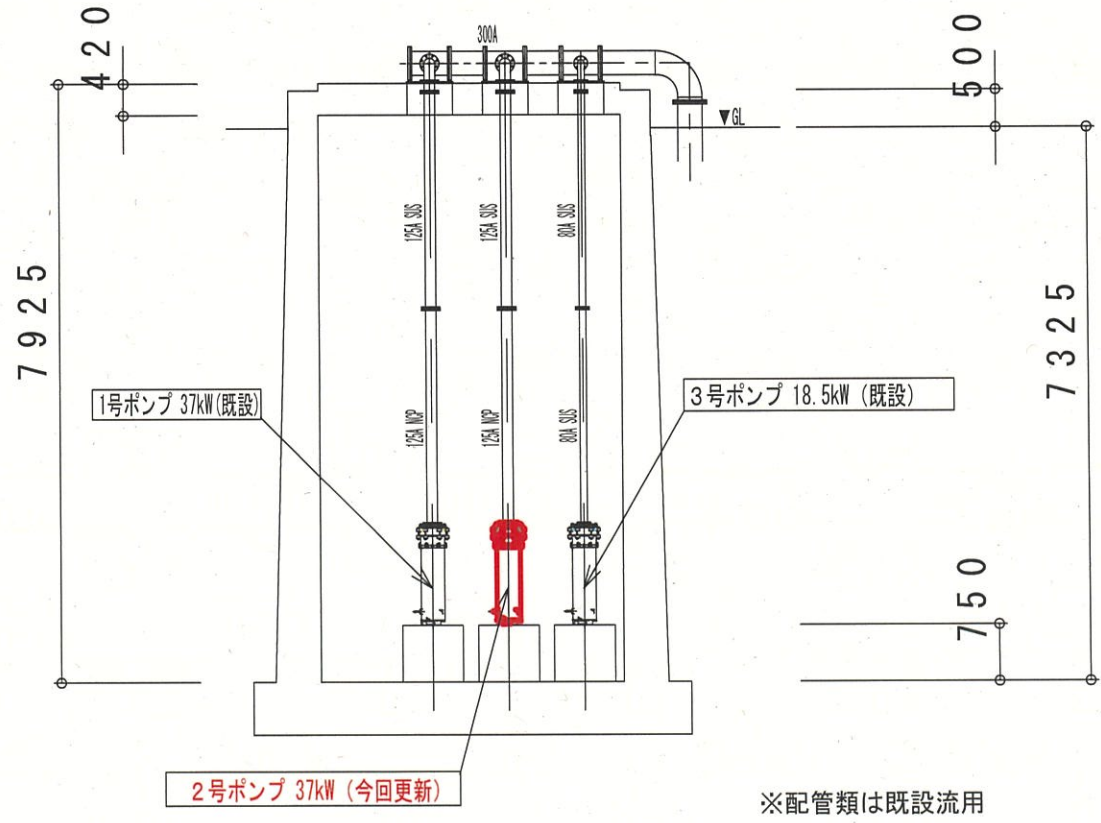

上部配管図 S=1:100

断面図 S=1:100

電気配線図 Non Scale