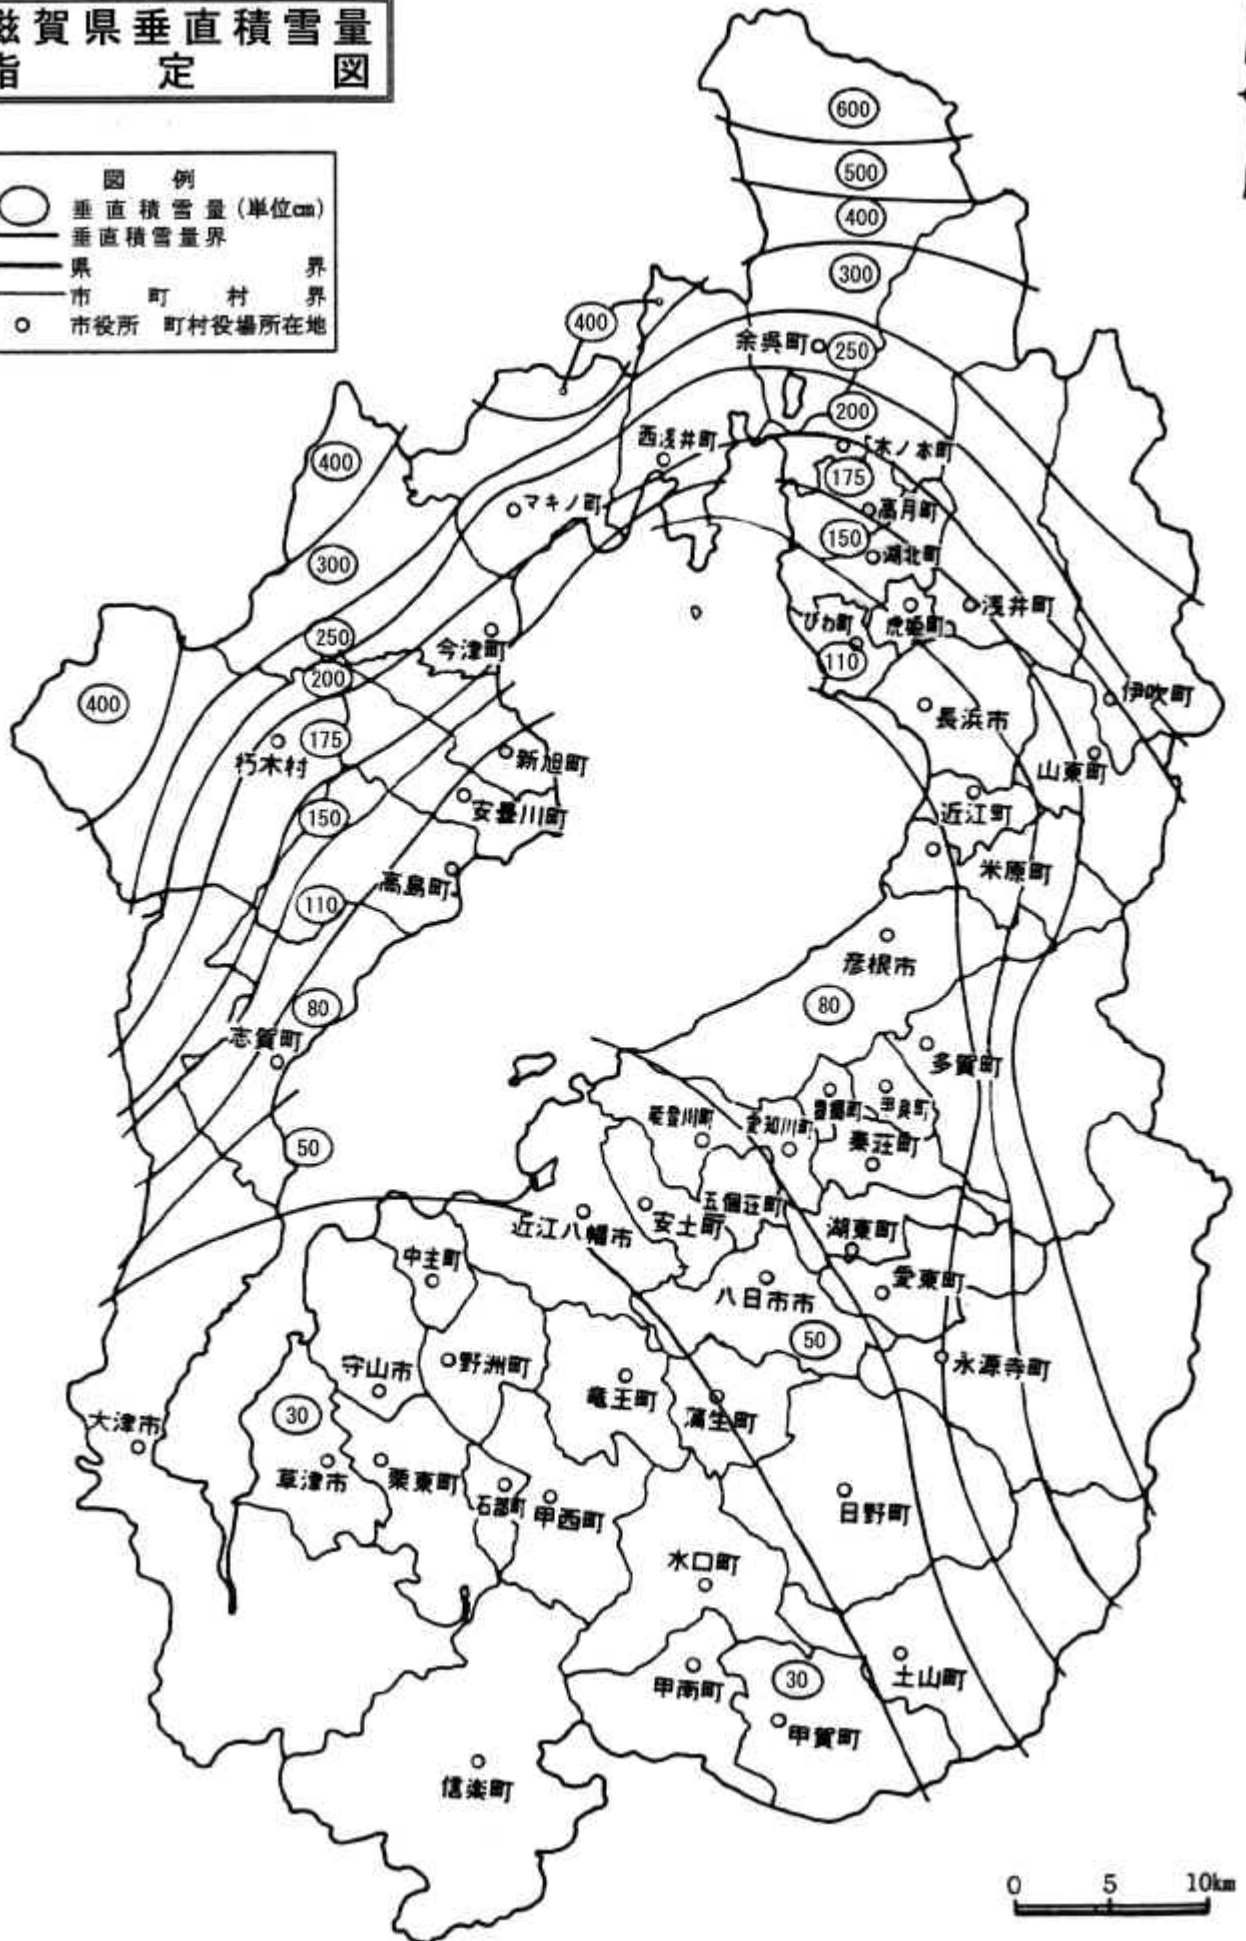

滋賀県垂直積雪量 指定図

- 図例
- 垂直積雪量(単位cm)
 - 垂直積雪量界
 - 県界
 - 市界
 - 町界
 - 村界
 - 市役所 町村役場所在地

0 5 10km