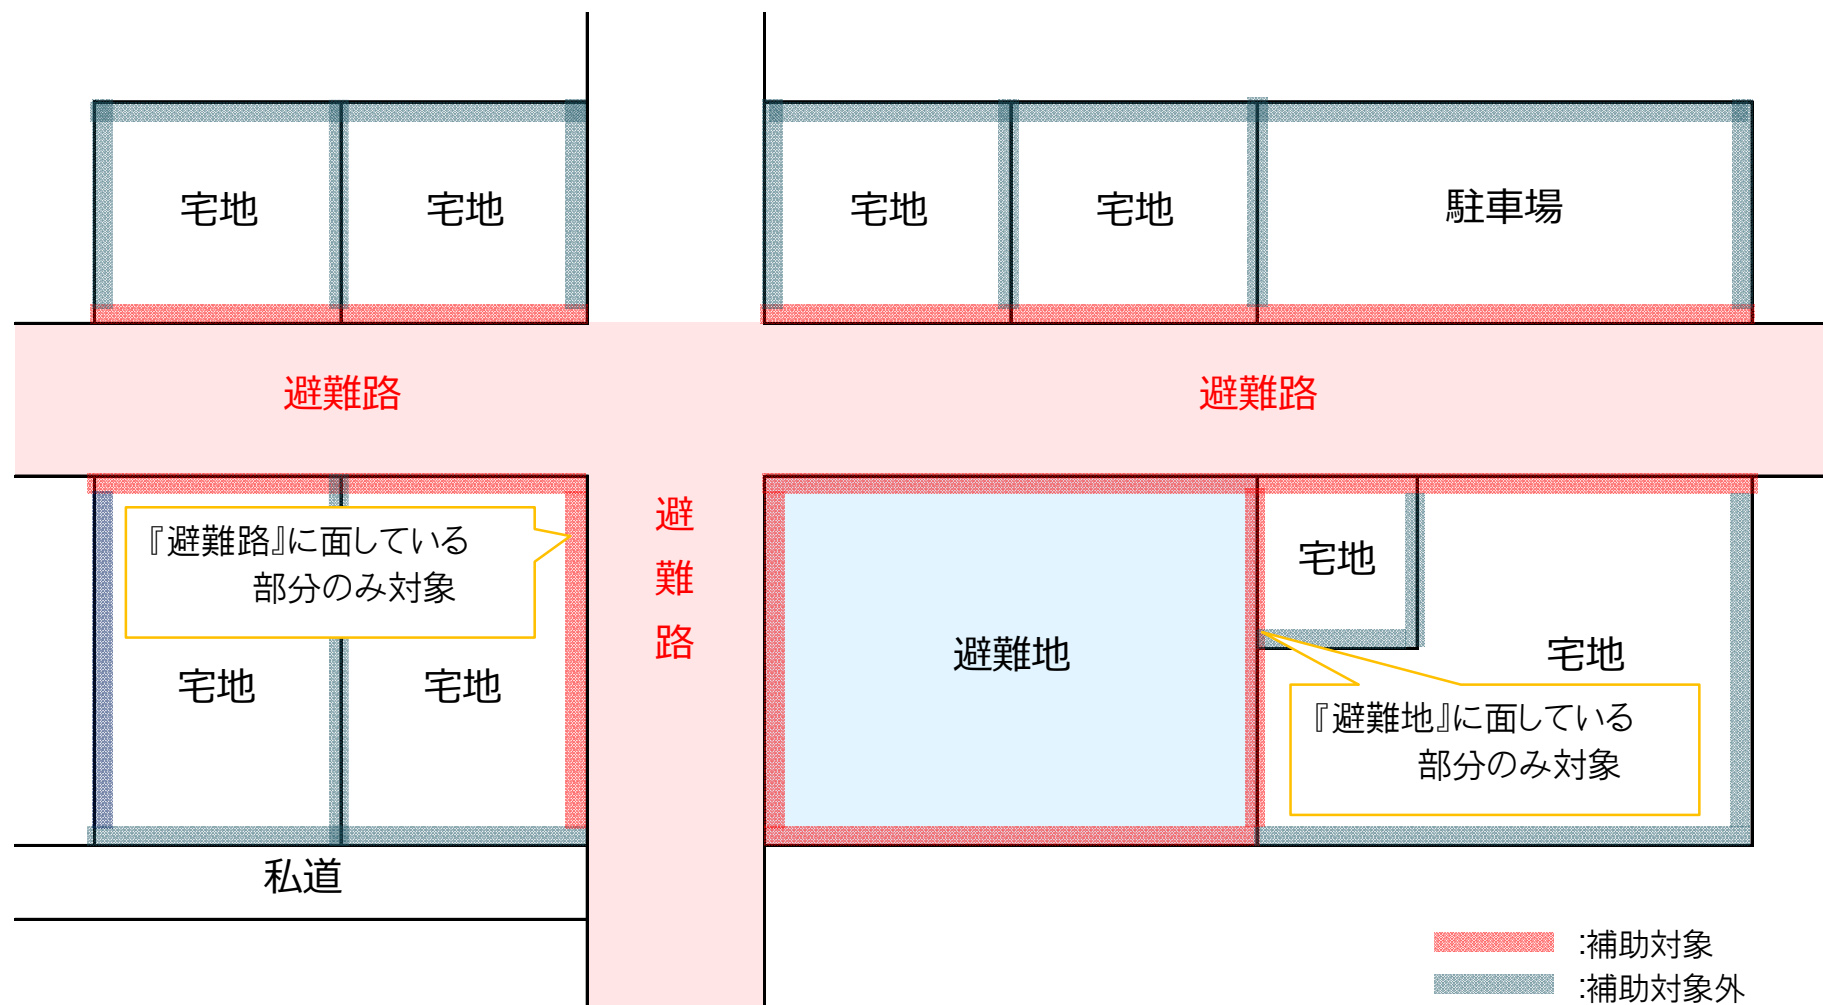

避難路等の沿道についての考え方

避難路等 : 避難路及び避難地をいう

避難路 : 住宅や事業所等から大津市地域防災計画に定める指定緊急避難場所、指定避難所、福祉避難所に至る道路のうち、建築基準法第42条に規定する道路、道路法第2条に規定する道路、その他避難地への移動に用いられる道路

避難地 : 大津市地域防災計画に規定する指定緊急避難場所、指定避難所及び福祉避難所