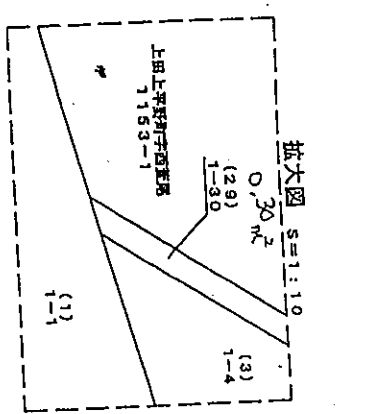

位置図

	
(仮称) 大津市松が丘住宅開発計画 位置図 (東側)	
大津市松が丘住宅開発計画 CoColo設計 八木 雅也	1 / 1 作成日 2025.03.06
縮尺: 1:2,500 TEL: 072-800-7448	

部

6-1
周辺緑地

11 接隣緑地

13-2
接隣緑地