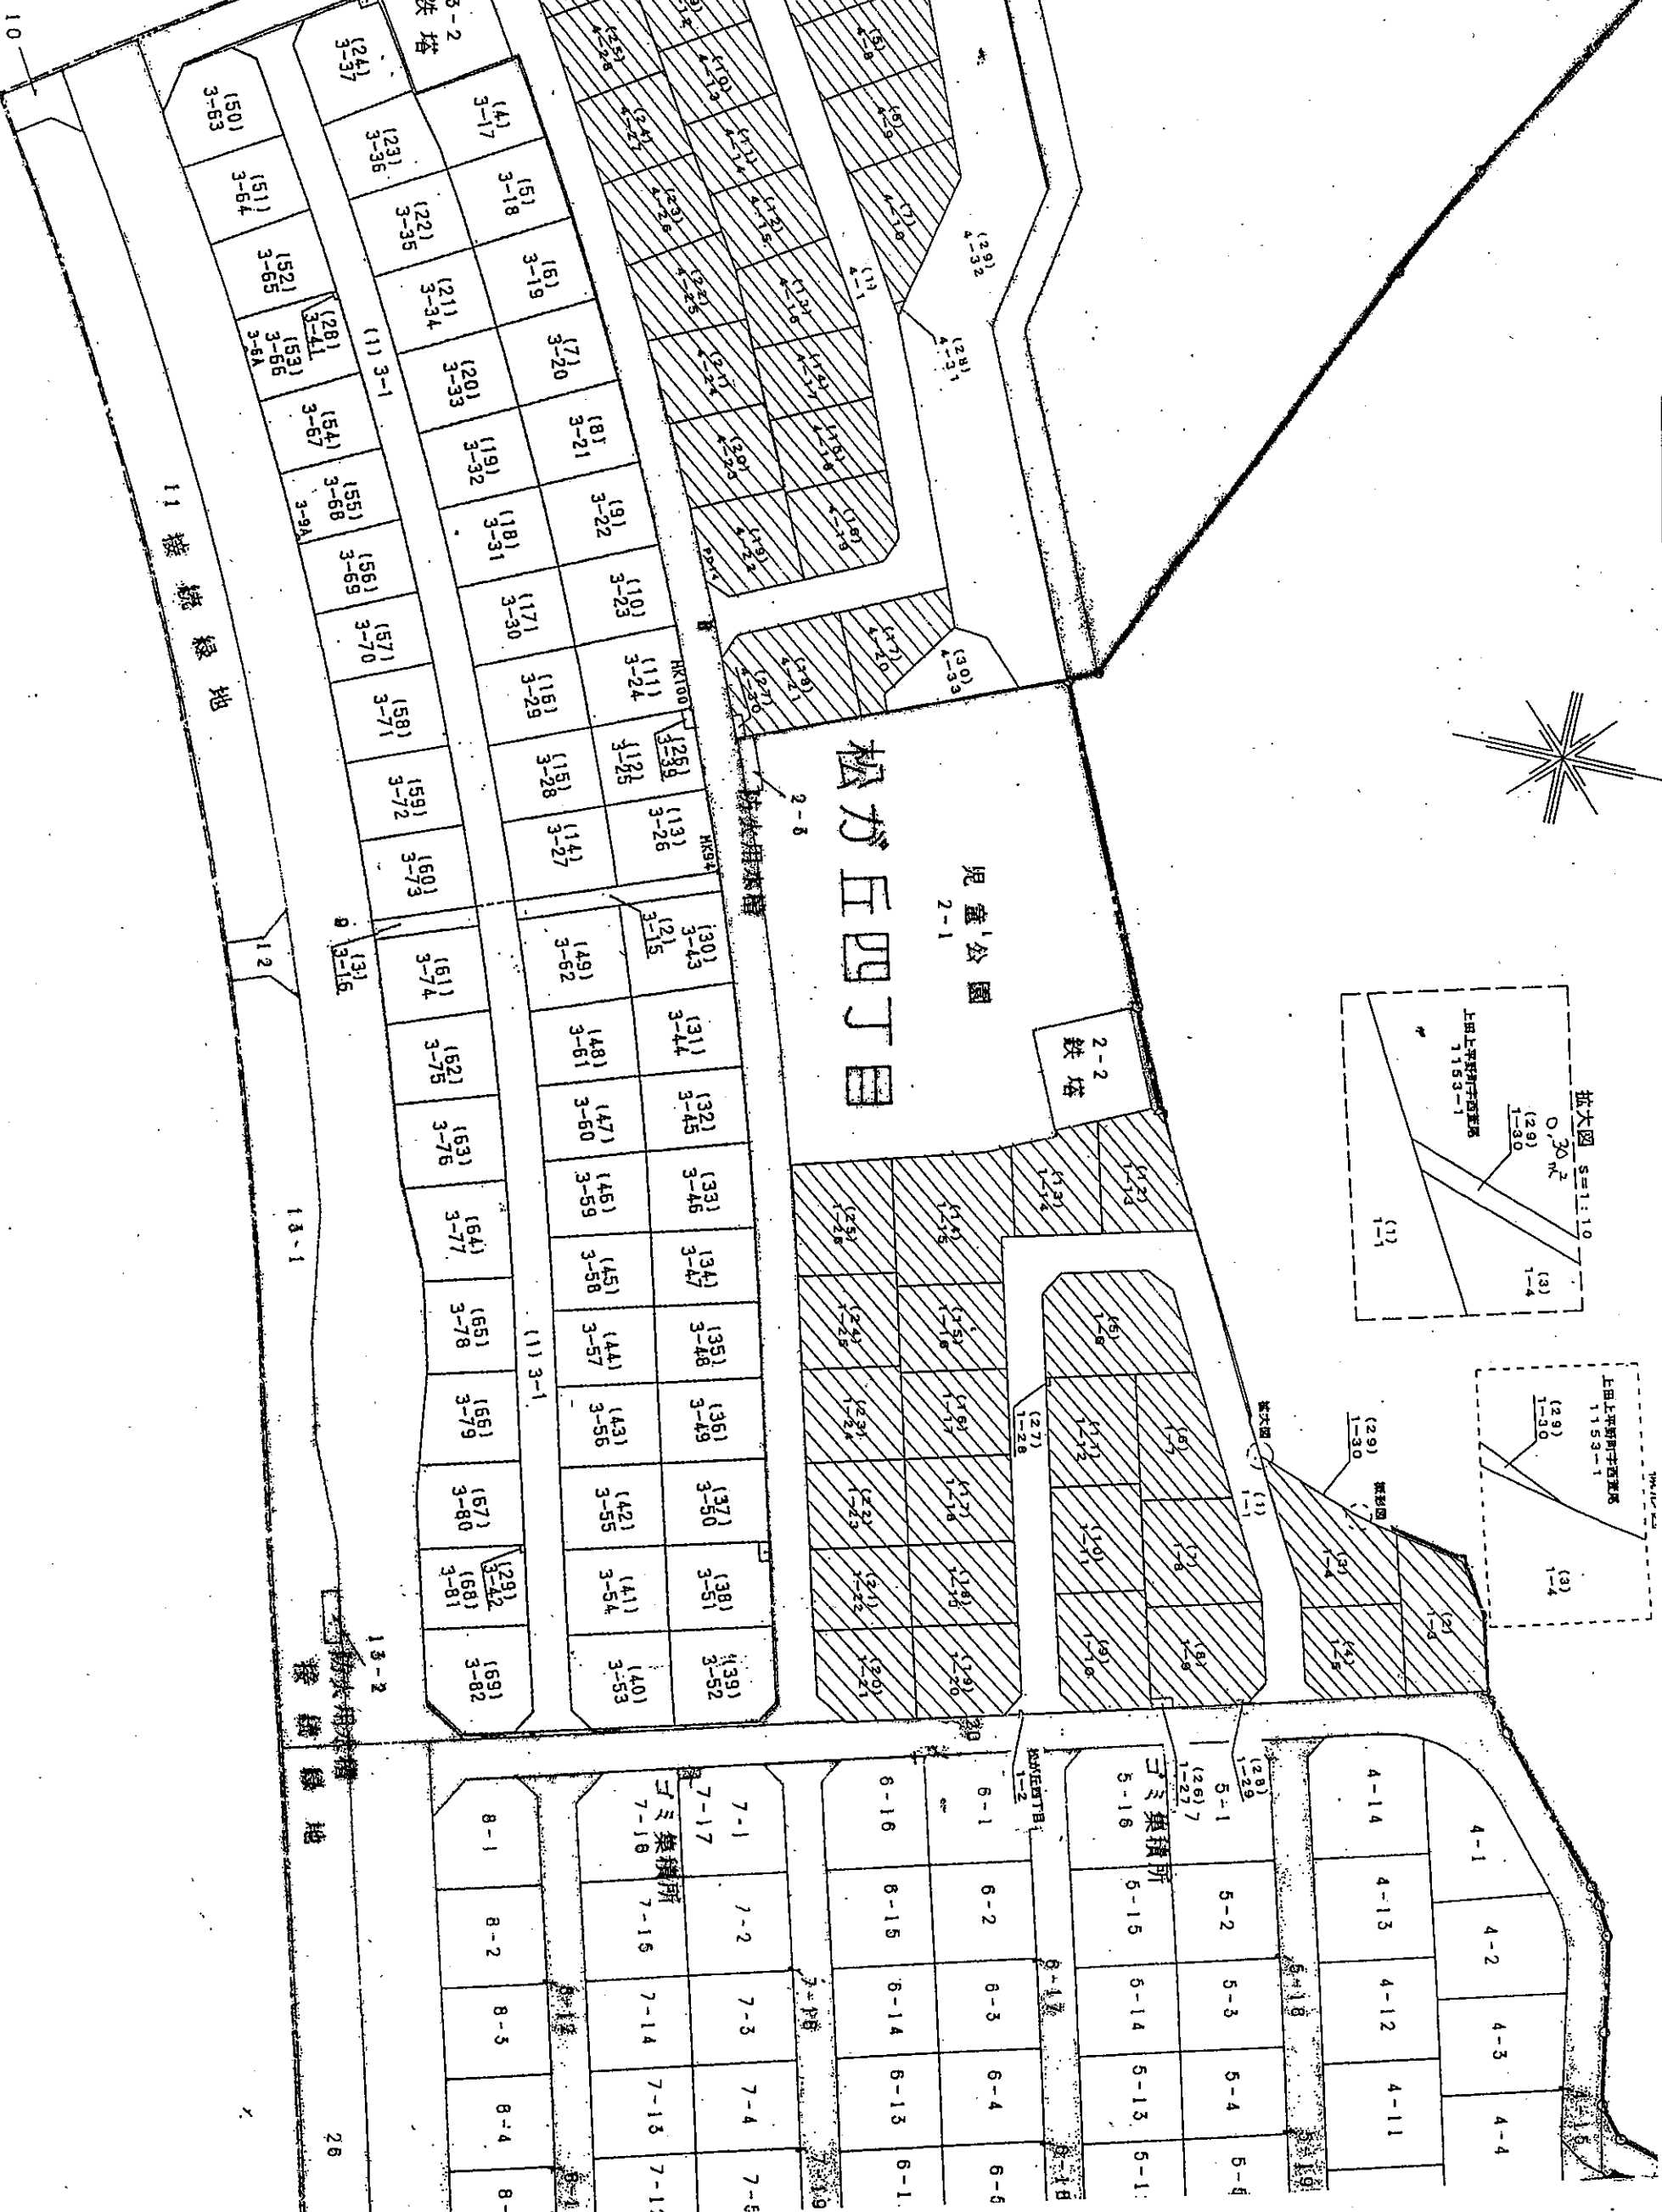

位置図

	
(仮称) 大津市松が丘住宅開発計画 位置図 (東側)	
大津市松が丘住宅開発計画 CoColo設計 八木 雅也	1 / 1 作成日 2025.03.06
縮尺: 1:2,500 TEL: 072-800-7448	

部

6-1
周辺緑地

11 接隣緑地

13-2
接隣緑地